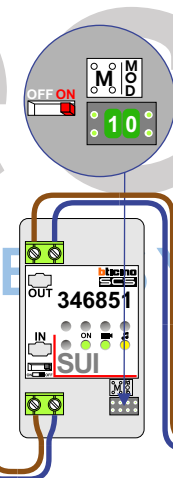

DEURSTATION S-140V

Pot.vrij contact tbv deuropener

Max. 50 meter

Kabels naar Pagina 2

Max. 100 meter systeemkabel tot laatste videofoon

Kabels naar Pagina 2

Max. 100 meter systeemkabel tot laatste videofoon

Max. 2 meter

Max. 2 meter

INTERCOM MADE EASY

Kabel 1 van Pagina 1

Kabel 2 van Pagina 1

BUS 2-DRAADS

Bij monteren/demonteren spanning eraf en voorkom defecten!

— = systeemkabel
Bij kabel 2 x 1 mm²:
180% afstand!
Bij kabel 2 x 0,28 mm²:
60% afstand!
UTP op aanvraag.

VideoVerdeler

De anders moeten echt OP de klemmen doorgelust worden!

INTERCOM MADE EASY

BUS 2-DRAADS

Bij monteren/demonteren
spanning eraf
en voorkom defecten!

VideoVerdeler

De aders moeten
echt OP de klemmen
doorgelust worden!

Kabel 3 van Pagina 1

Kabel 4 van Pagina 1

Kabel 5 van Pagina 1

N-Waarde	Huisnummer	Switch-ON
1	10	X
2	12	X
3	14	X
4	16	X
5	18	X
6	20	X
7	22	X
8	24	X
9	26	X
10	28	X
11	30	X
12	32	X
13	34	X
14	36	X
15	38	X
16	40	X
17	42	X
18	44	X
19	46	X
20	48	X
21	50	X
22	52	X
23	54	X
24	56	X
25	58	X
26	60	X
27	62	X
28	64	X
29	66	X
30	68	X
31	70	X
32	72	X
33	74	X