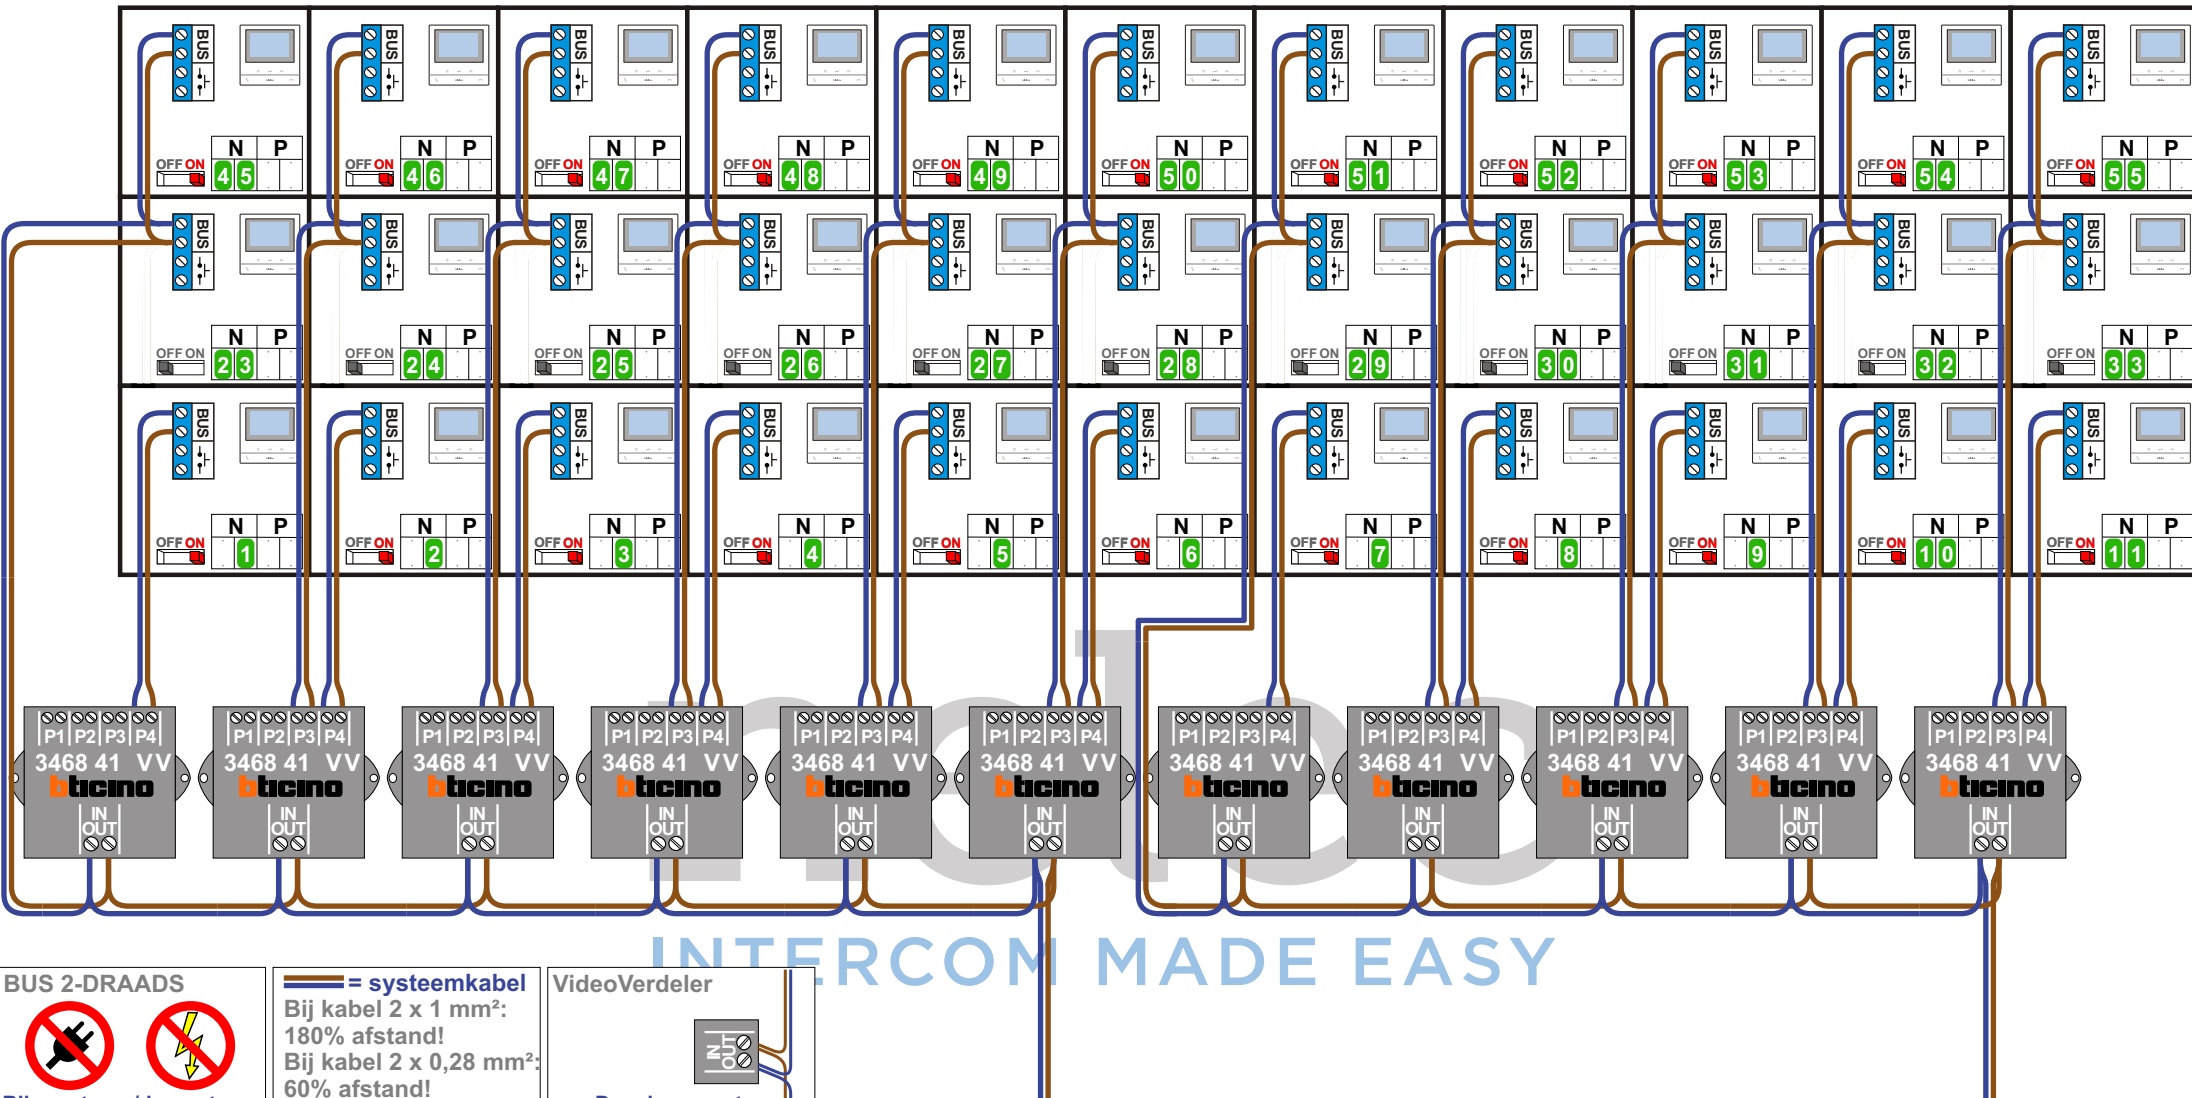

BUS 2-DRAADS

Bij monteren/demonteren spanning eraf en voorkom defecten!

— = systeemkabel

Bij andere getwiste kabel 66% afstand!
Bij ongetwiste kabel max. 50 meter buitenpost naar videofoon.
UTP op aanvraag.

DEURSTATION S-140V

Pot.vrij contact tbv deuropener

Max. 50 meter

Kabels naar Pagina 2

Max. 100 meter systeemkabel tot laatste videofoon

Kabels naar Pagina 2

Max. 100 meter systeemkabel tot laatste videofoon

Max. 2 meter

Max. 2 meter

INTERCOM MADE EASY

Kabel 1 van Pagina 1

Kabel 2 van Pagina 1

BUS 2-DRAADS

Bij monteren/demonteren spanning eraf en voorkom defecten!

— = systeemkabel
Bij kabel 2 x 1 mm²:
180% afstand!
Bij kabel 2 x 0,28 mm²:
60% afstand!
UTP op aanvraag.

VideoVerdeler

De anders moeten echt OP de klemmen doorgelust worden!

INTERCOM MADE EASY

BUS 2-DRAADS

Bij monteren/demonteren
spanning eraf
en voorkom defecten!

VideoVerdeler

De aders moeten
echt OP de klemmen
doorgelust worden!