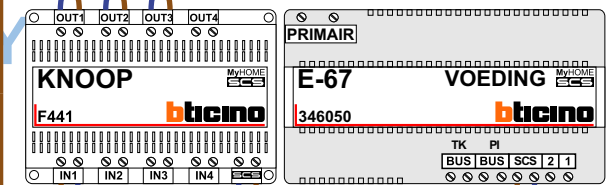

Max. 2 meter