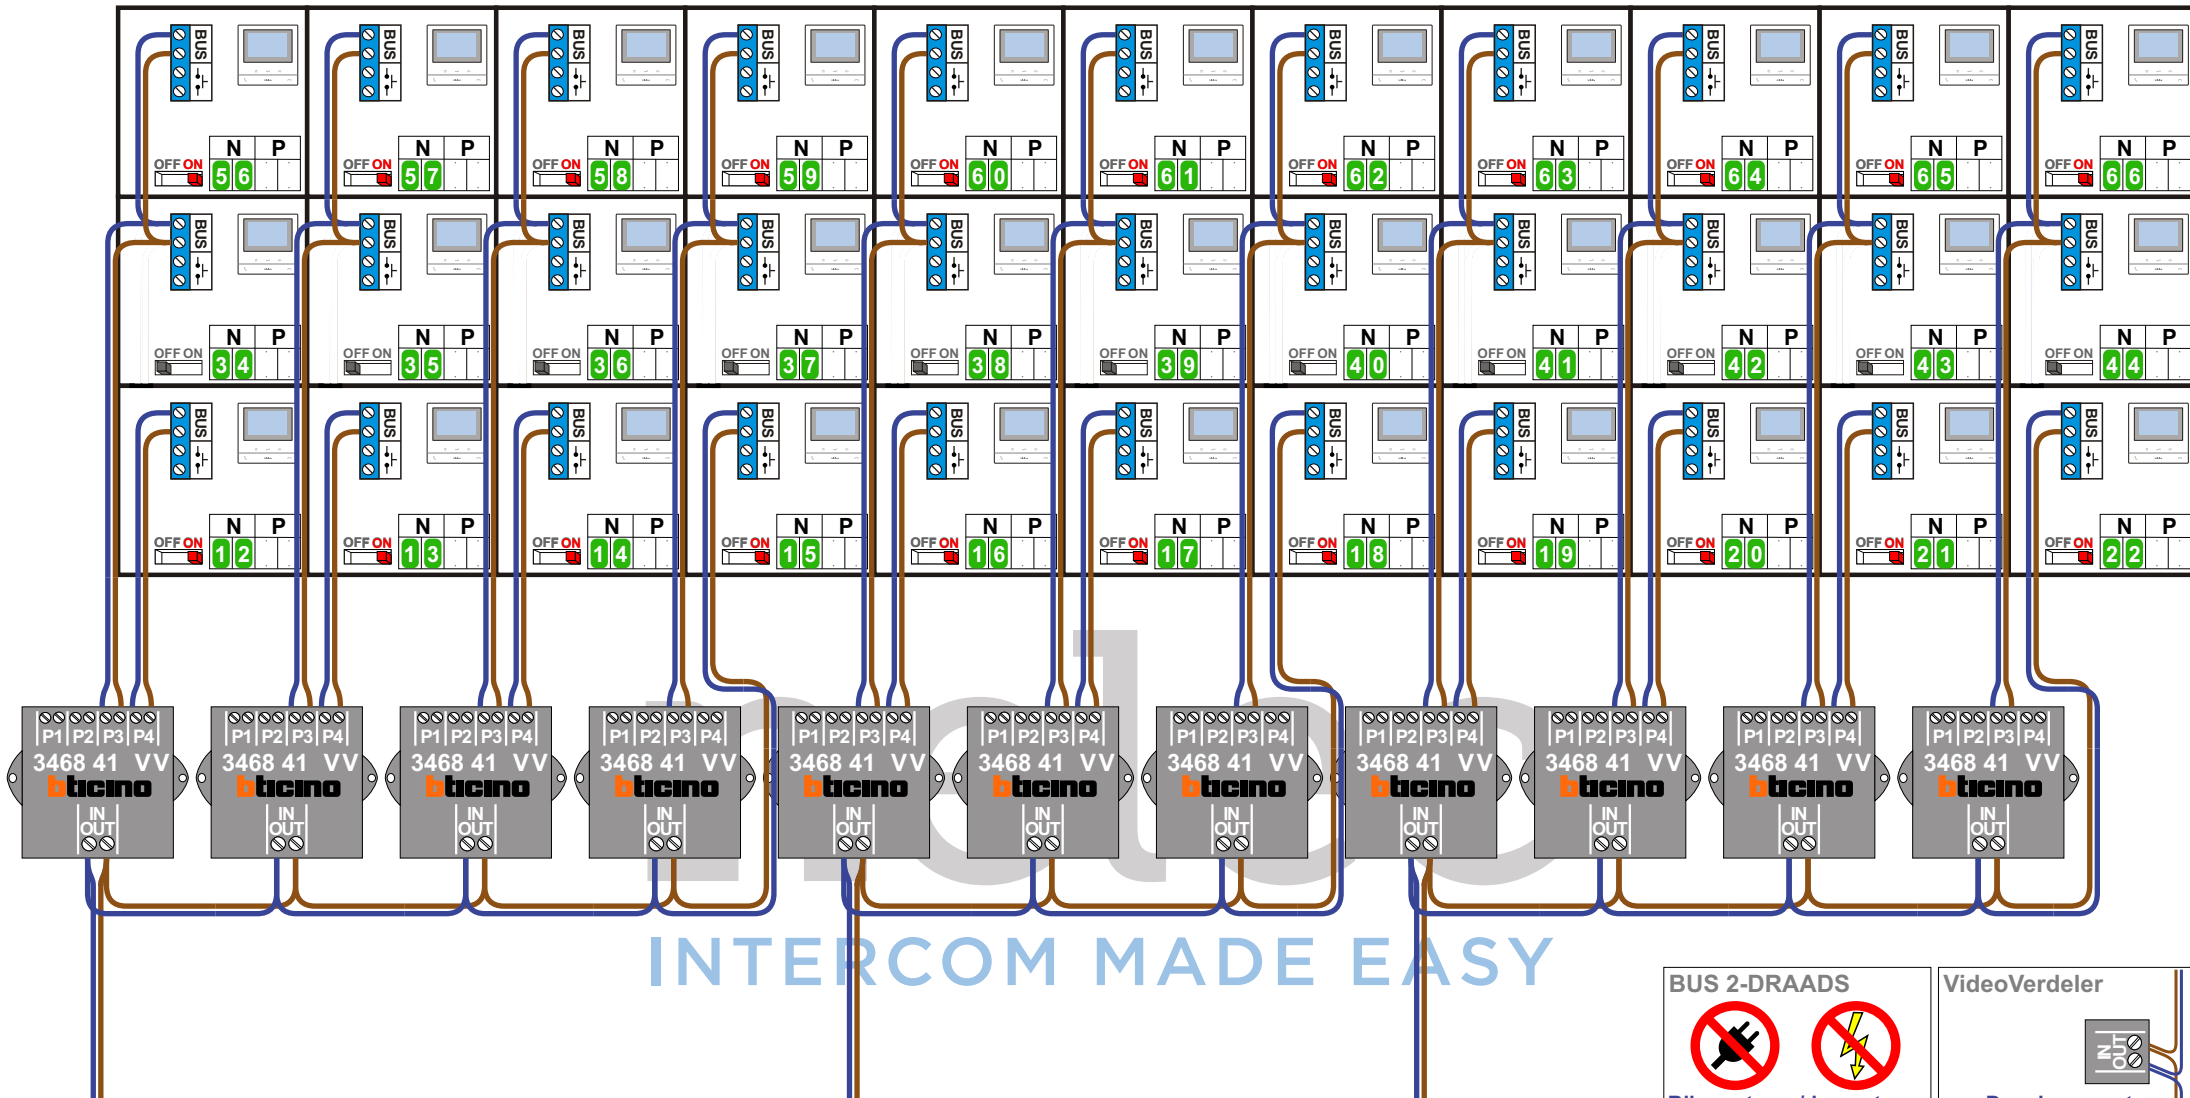

Max. 2 meter

Max. 2 meter

INTERCOM MADE EASY

Kabel 1 van Pagina 1

Kabel 2 van Pagina 1

BUS 2-DRAADS

Bij monteren/demonteren spanning eraf en voorkom defecten!

— = systeemkabel
Bij kabel 2 x 1 mm²:
180% afstand!
Bij kabel 2 x 0,28 mm²:
60% afstand!
UTP op aanvraag.

VideoVerdeler

De anders moeten echt OP de klemmen doorgelust worden!

INTERCOM MADE EASY

BUS 2-DRAADS

Bij monteren/demonteren
spanning eraf
en voorkom defecten!

VideoVerdeler

De aders moeten
echt OP de klemmen
doorgelust worden!

Kabel 3 van Pagina 1

Kabel 4 van Pagina 1

Kabel 5 van Pagina 1

N-Waarde	Huisnummer	Switch-ON
1	10	X
2	12	X
3	14	X
4	16	X
5	18	X
6	20	X
7	22	X
8	24	X
9	26	X
10	28	X
11	30	X
12	32	X
13	34	X
14	36	X
15	38	X
16	40	X
17	42	X
18	44	X
19	46	X
20	48	X
21	50	X
22	52	X
23	54	X
24	56	X
25	58	X
26	60	X
27	62	X
28	64	X
29	66	X
30	68	X
31	70	X
32	72	X
33	74	X