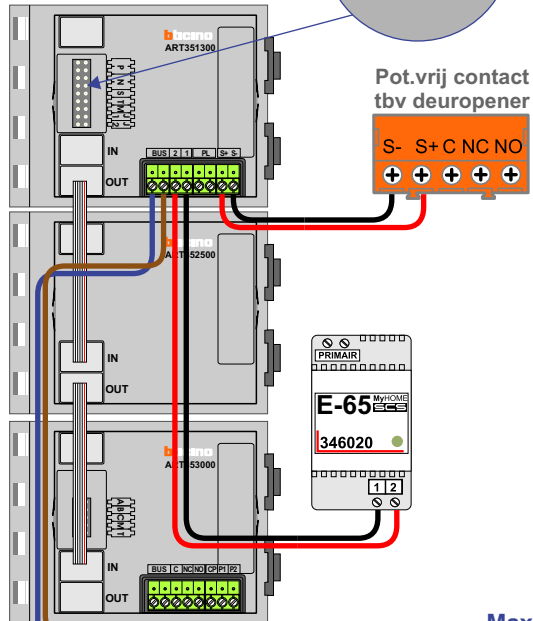

BUS 2-DRAADS

Bij monteren/demonteren spanning eraf en voorkom defecten!

— = systeemkabel

Bij andere getwiste kabel 66% afstand!
Bij ongetwiste kabel max. 50 meter buitenpost naar videofoon.
UTP op aanvraag.

DEURSTATION S-140V

Pot.vrij contact tbv deuropener

Max. 50 meter

Kabels naar Pagina 2

Max. 100 meter systeemkabel tot laatste videofoon

Kabels naar Pagina 2

Max. 100 meter systeemkabel tot laatste videofoon

Max. 2 meter

Max. 2 meter

INTERCOM MADE EASY

Kabel 1 van Pagina 1

Kabel 2 van Pagina 1

BUS 2-DRAADS

Bij monteren/demonteren spanning eraf en voorkom defecten!

— = systeemkabel
Bij kabel 2 x 1 mm²:
180% afstand!
Bij kabel 2 x 0,28 mm²:
60% afstand!
UTP op aanvraag.

VideoVerdeler

De anders moeten echt OP de klemmen doorgelust worden!

INTERCOM MADE EASY

BUS 2-DRAADS

Bij monteren/demonteren
spanning eraf
en voorkom defecten!

VideoVerdeler

De aders moeten
echt OP de klemmen
doorgelust worden!