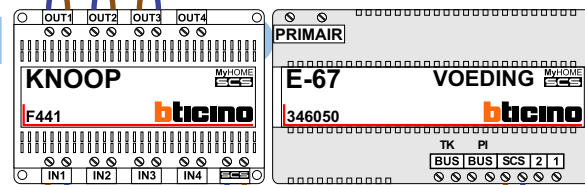

DEURSTATION S-140V

Pot.vrij contact tbv deuropener

Max. 50 meter

Kabels naar Pagina 2

Max. 100 meter systeemkabel tot laatste videofoon

Kabels naar Pagina 2

Max. 100 meter systeemkabel tot laatste videofoon