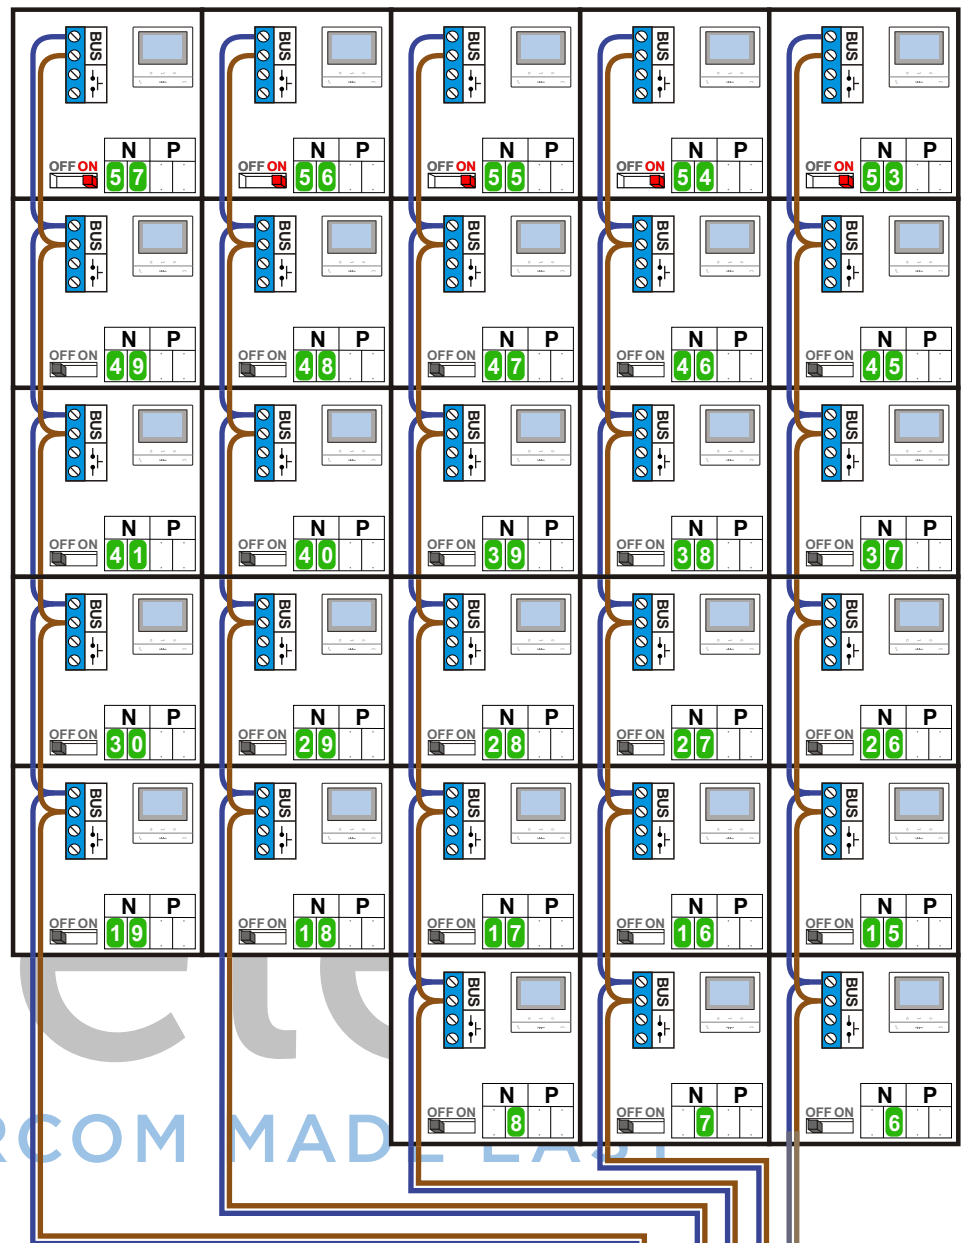

— = systeemkabel
 Bij andere getwiste kabel 66% afstand!
 Bij ongetwiste kabel max. 50 meter buitenpost naar videofoon.
 UTP op aanvraag.

BUS 2-DRAADS

Bij monteren/demonteren spanning eraf en voorkom defecten!

naar pagina 2

van pagina 1

N-waarde	Huisnummer	Switch ON
1	1	
2	3	
3	5	
4	7	
5	9	
6	11	
7	13	
8	15	
9	17	
10	19	
11	21	
12	23	
13	25	
14	27	
15	29	
16	31	
17	33	
18	35	
19	37	
20	39	
21	41	
22	43	
23	45	
24	47	
25	49	
26	51	
27	53	
28	55	
29	57	
30	59	
31	61	X
32	63	X
33	65	X
34	67	
35	69	
36	71	
37	73	
38	75	
39	77	
40	79	
41	81	
42	83	
43	85	
44	87	
45	89	
46	91	
47	93	
48	95	
49	97	
50	99	X
51	101	
52	103	
53	105	X
54	107	X
55	109	X
56	111	X
57	113	X
58	115	
59	117	
60	119	X
61	121	X