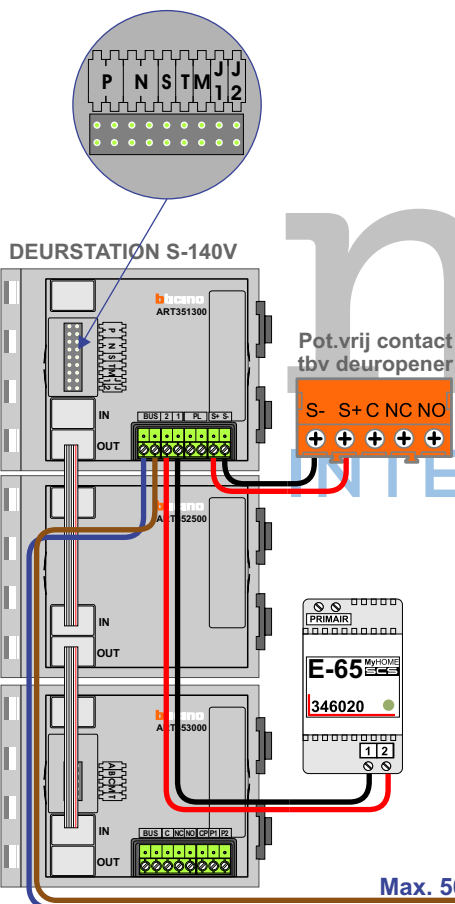

— = systeemkabel
 Bij andere getwiste kabel 66% afstand!
 Bij ongetwiste kabel max. 50 meter buitenpost naar videofoon.
 UTP op aanvraag.

BUS 2-DRAADS

Bij monteren/demonteren spanning eraf en voorkom defecten!

naar pagina 2

van pagina 1

N-waarde	Huisnummer	Switch ON
1	1	
2	3	
3	5	
4	7	
5	9	
6	11	
7	13	
8	15	
9	17	
10	19	
11	21	
12	23	
13	25	
14	27	
15	29	
16	31	
17	33	
18	35	
19	37	
20	39	
21	41	
22	43	
23	45	
24	47	
25	49	
26	51	
27	53	
28	55	
29	57	
30	59	
31	61	X
32	63	X
33	65	X
34	67	
35	69	
36	71	
37	73	
38	75	
39	77	
40	79	
41	81	
42	83	
43	85	
44	87	
45	89	
46	91	
47	93	
48	95	
49	97	
50	99	X
51	101	
52	103	
53	105	X
54	107	X
55	109	X
56	111	X
57	113	X
58	115	
59	117	
60	119	X
61	121	X