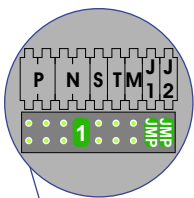

— = systeemkabel
 Bij andere getwiste kabel 66% afstand!
 Bij ongetwiste kabel max. 50 meter buitenpost naar videofoon.
 UTP op aanvraag.

Bij installaties zonder beeld maakt het niet uit hoe je de bus aansluit. De telefoons hoeven niet in serie en eindweerstand zijn niet nodig.

BUS 2-DRAADS

Bij monteren/demonteren spanning eraf en voorkom defecten!

DEURSTATION S-131A

Pot.vrij contact tbv deuropener

Max. 320 meter systeemkabel tot laatste deurtelefoon

Max. 290 meter