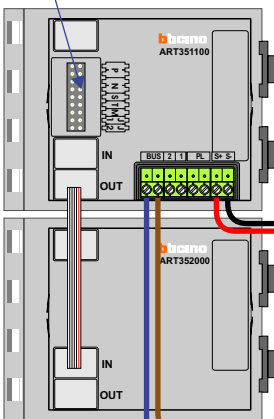

— = systeemkabel
 Bij andere getwiste kabel 66% afstand!
 Bij ongetwiste kabel max. 50 meter buitenpost naar videofoon.
 UTP op aanvraag.

Bij installaties zonder beeld maakt het niet uit hoe je de bus aansluit. De telefoons hoeven niet in serie en eindweerstand zijn niet nodig.

BUS 2-DRAADS

Bij monteren/demonteren spanning eraf en voorkom defecten!

DEURSTATION S-131A

Pot.vrij contact tbv deuropener

Max. 320 meter systeemkabel tot laatste deurtelefoon

Max. 290 meter