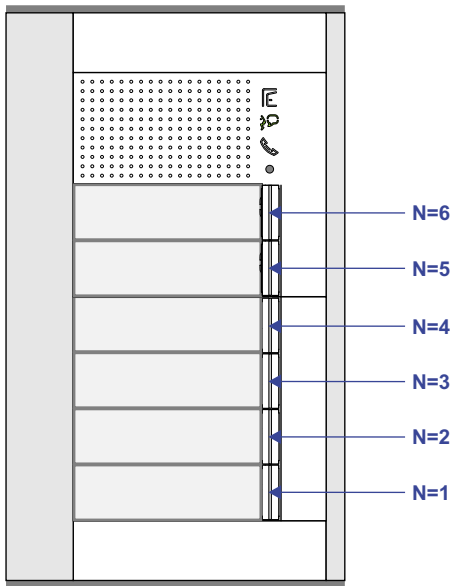

— = systeemkabel
 Bij andere getwiste kabel 66% afstand!
 Bij ongetwiste kabel max. 50 meter buitenpost naar videofoon.
 UTP op aanvraag.

Bij installaties zonder beeld maakt het niet uit hoe je de bus aansluit. De telefoons hoeven niet in serie en eindweerstand zijn niet nodig.

BUS 2-DRAADS

Bij monteren/demonteren spanning eraf en voorkom defecten!

DEURSTATION S-131A

Pot.vrij contact tbv deuropener

Max. 320 meter systeemkabel tot laatste deurtelefoon

Max. 290 meter