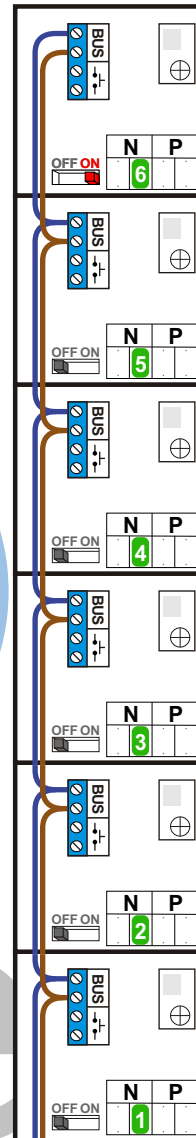

— = systeemkabel
 Bij andere getwiste kabel 66% afstand!
 Bij ongetwiste kabel max. 50 meter buitenpost naar videofoon.
 UTP op aanvraag.

Bij installaties zonder beeld maakt het niet uit hoe je de bus aansluit. De telefoons hoeven niet in serie en eindweerstand zijn niet nodig.

BUS 2-DRAADS

Bij monteren/demonteren spanning eraf en voorkom defecten!

DEURSTATION S-131A

Pot.vrij contact tbv deuropener

Max. 320 meter systeemkabel tot laatste deurtelefoon

Max. 290 meter