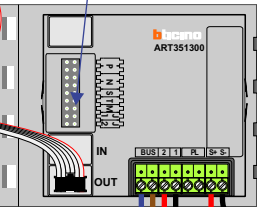

Haal de spanning van het systeem als je een digitizer monteert of demonteert

nokjes connectoren wijzen naar elkaar

DEURSTATION S-130V

gepolariseerd

Max. 50 meter

CVZ-Kast

1e Verdieping
Pagina 3

2e Verdieping
Pagina 4

Max. 100 meter systeemkabel tot laatste videofoon

— = systeemkabel
Bij andere getwiste kabel 66% afstand!
Bij ongetwiste kabel max. 50 meter buitenpost naar videofoon. UTP op aanvraag.

TWEEDRAADS BUS

Bij monteren/demonteren spanning eraf voorkomt defecten!

VideoVerdeler

De aders moeten echt OP de klemmen doorgelust worden!

 = systeemkabel
Bij andere getwiste kabel 66% afstand!
Bij ongetwiste kabel max. 50 meter buitenpost naar videofoon.
UTP op aanvraag.

M-50

De aders moeten echt OP de connector doorgelust worden!

TWEEDRAADS BUS

Bij monteren/demonteren spanning eraf voorkomt defecten!

Pagina 3

INTERCOM MADE EASY

stijger 4
stijger 3
stijger 2
stijger 1

Bovenaanzicht
Begane Grond
Pagina 2