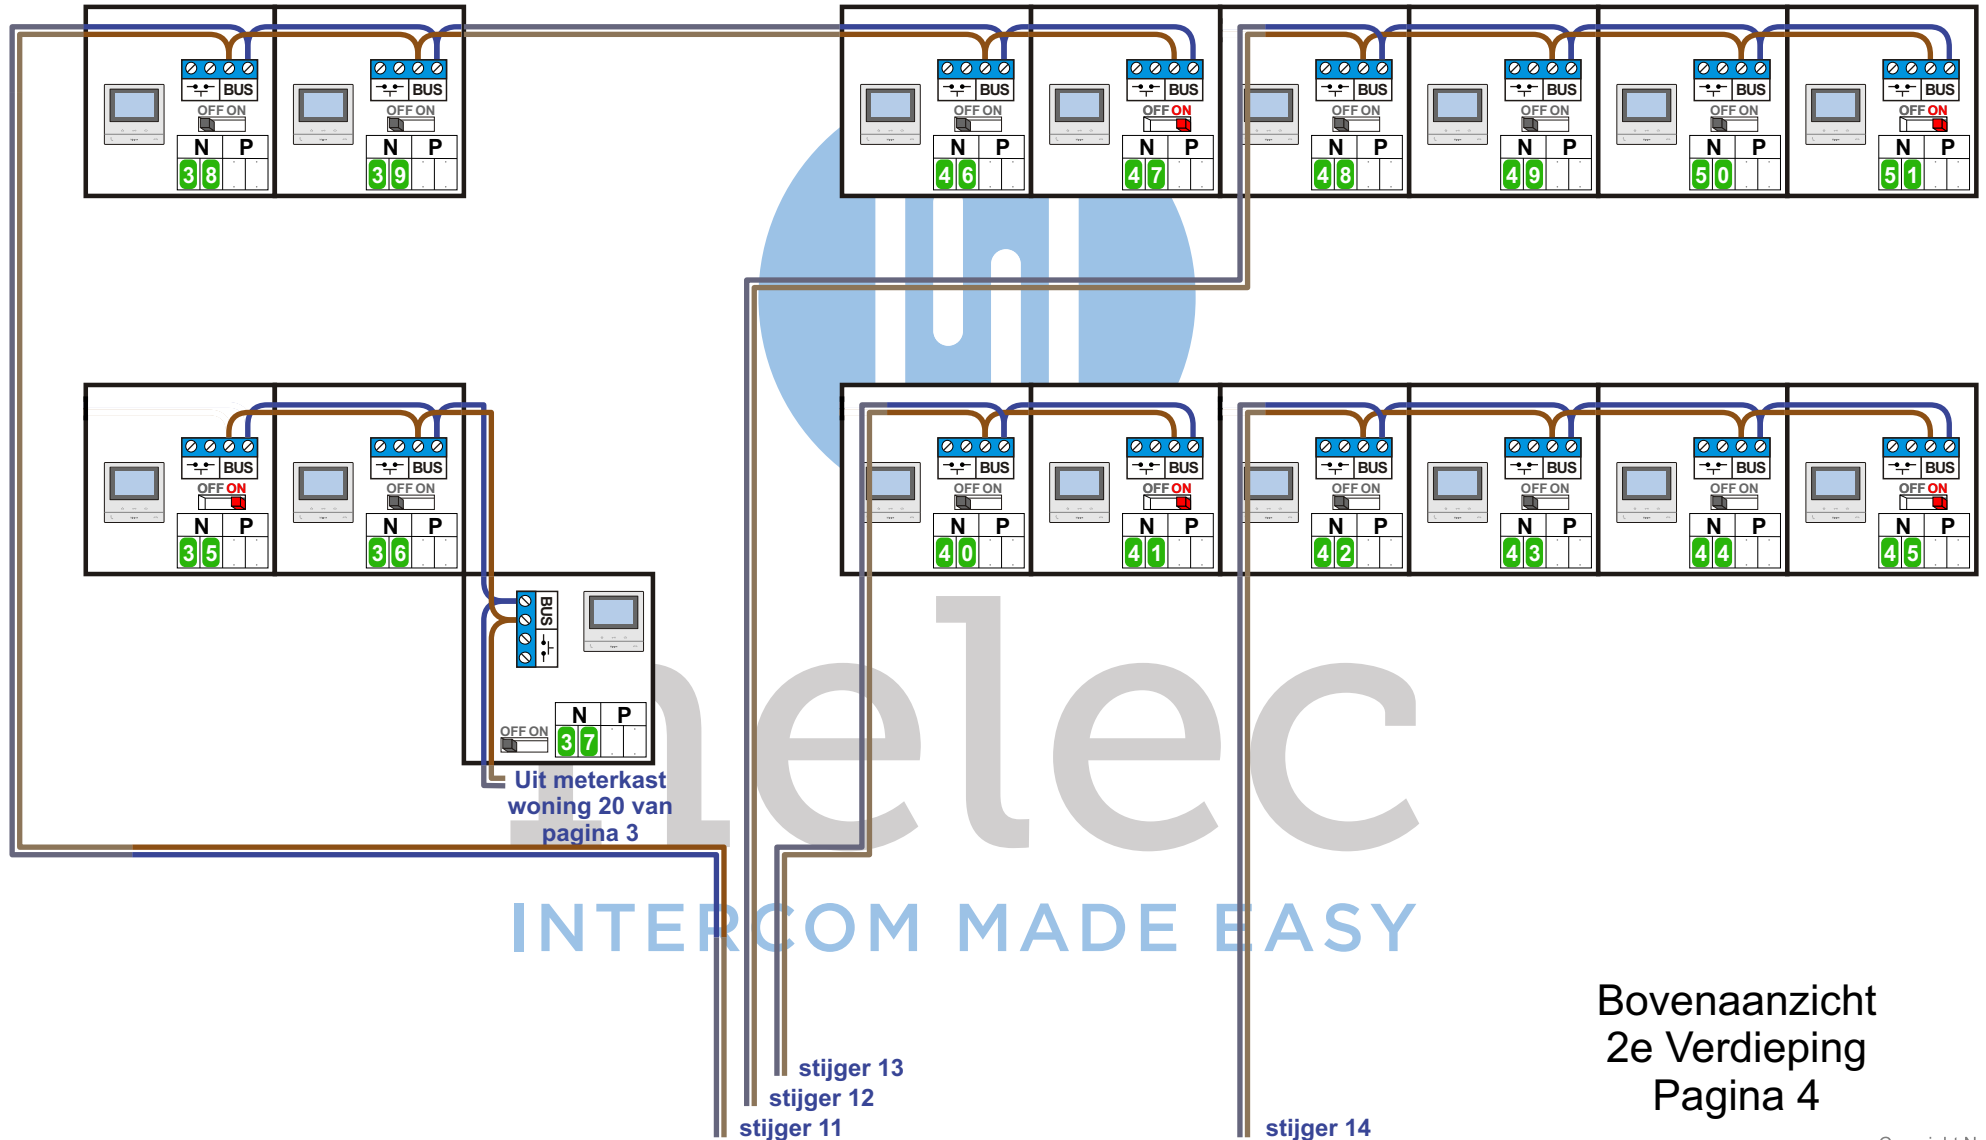

— = systeemkabel
 Bij andere getwiste kabel 66% afstand!
 Bij ongetwiste kabel max. 50 meter buitenpost naar videofoon-UTP op aanvraag.

M-50

De aders moeten echt OP de connector doorgelust worden!

TWEEDRAADS BUS

Bij monteren/demonteren spanning eraf voorkomt defecten!

— = systeemkabel
 Bij andere getwiste kabel 66% afstand!
 Bij ongetwiste kabel max. 50 meter buitenpost naar videofoon.
 UTP op aanvraag.

M-50

De aders moeten echt **OP** de connector doorgelust worden!

TWEEDRAADS BUS

Bij monteren/demonteren spanning eraf voorkomt defecten!

nelec
INTERCOM MADE EASY

Bovenaanzicht
 2e Verdieping
 Pagina 4

N-Waarde	Huisnummer	Eindweerstand
1	1	
2	2	
3	3	X
4	4	
5	5	
6	6	
7	7	X
8	8	
9	9	
10	10	
11	11	X
12	12	
13	13	X
14	14	
15	15	
16	16	
17	17	X
18	18	
19	19	
20	20	
21	21	
22	22	X
23	23	
24	24	
25	25	