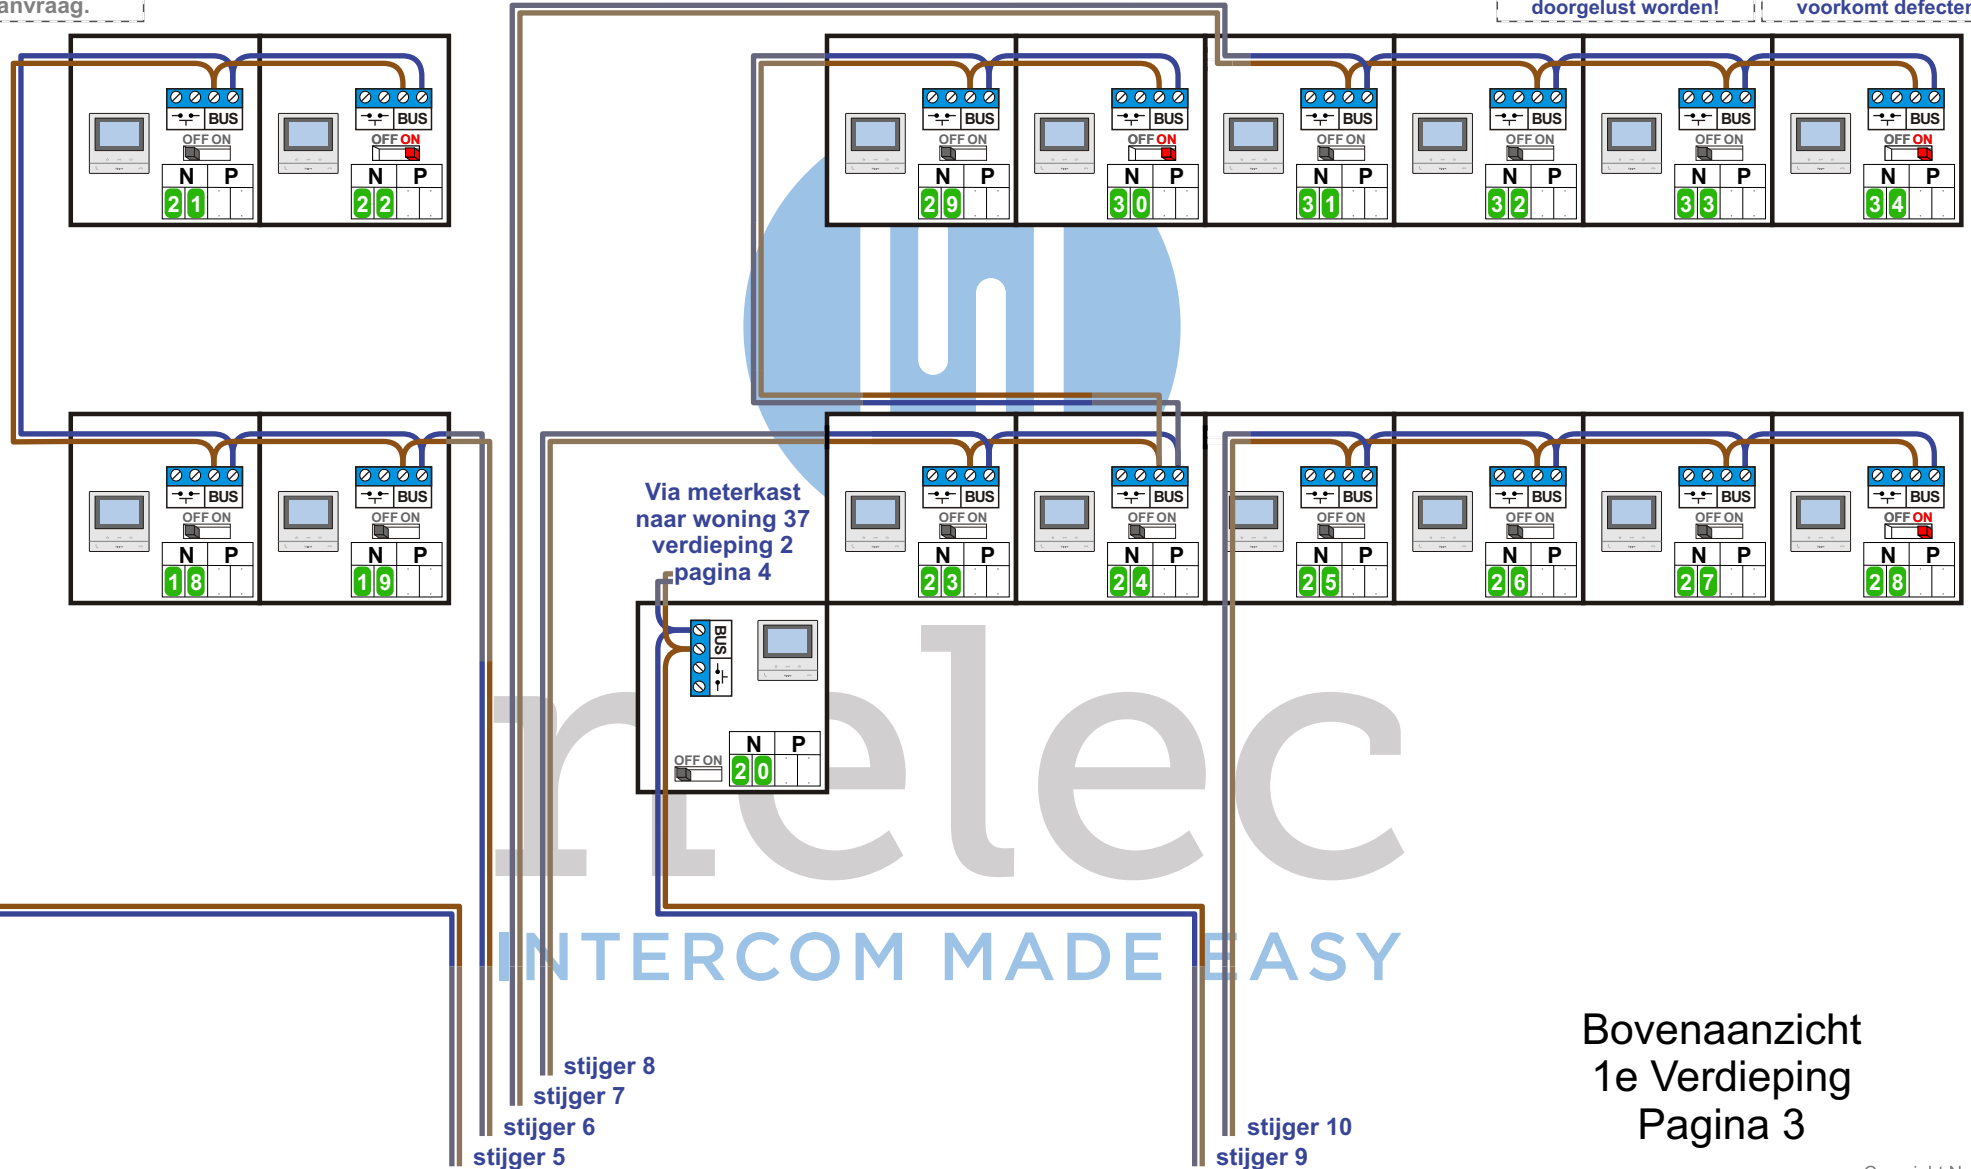

De aders moeten echt OP de connector doorgelust worden!

TWEEDRAADS BUS

Bij monteren/demonteren spanning eraf voorkomt defecten!

Pagina 3

INTERCOM MADE EASY

stijger 4
stijger 3
stijger 2
stijger 1

Bovenaanzicht
Begane Grond
Pagina 2

— = systeemkabel
 Bij andere getwiste kabel 66% afstand!
 Bij ongetwiste kabel max. 50 meter buitenpost naar videofoon-UTP op aanvraag.

M-50

De aders moeten echt OP de connector doorgelust worden!

TWEEDRAADS BUS

Bij monteren/demonteren spanning eraf voorkomt defecten!

— = systeemkabel
 Bij andere getwiste kabel 66% afstand!
 Bij ongetwiste kabel max. 50 meter buitenpost naar videofoon.
 UTP op aanvraag.

M-50

De aders moeten echt **OP** de connector doorgelust worden!

TWEEDRAADS BUS

Bij monteren/demonteren spanning eraf voorkomt defecten!

nelec
INTERCOM MADE EASY

Bovenaanzicht
 2e Verdieping
 Pagina 4

N-Waarde	Huisnummer	Eindweerstand
1	1	
2	2	
3	3	X
4	4	
5	5	
6	6	
7	7	X
8	8	
9	9	
10	10	
11	11	X
12	12	
13	13	X
14	14	
15	15	
16	16	
17	17	X
18	18	
19	19	
20	20	
21	21	
22	22	X
23	23	
24	24	
25	25	