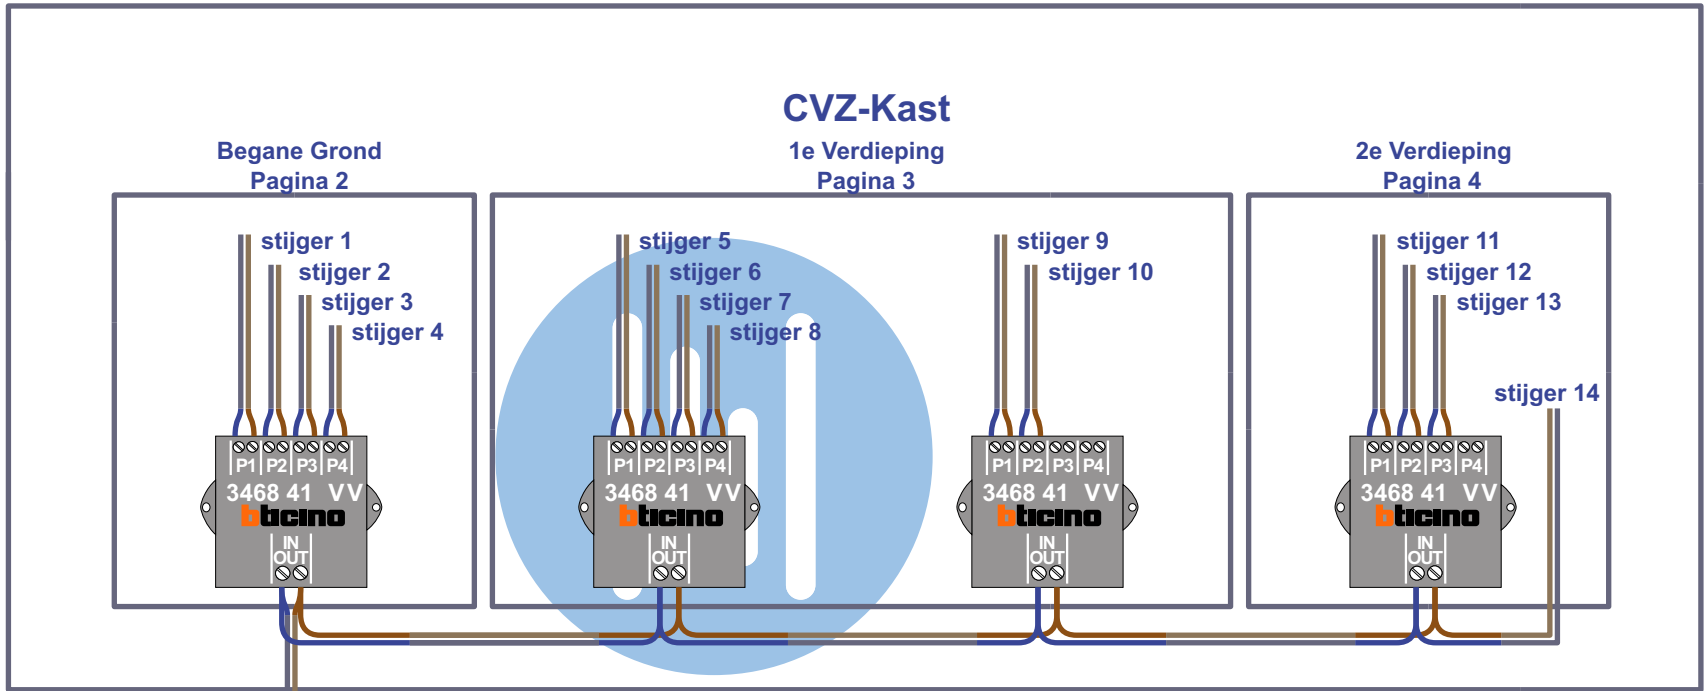

Haal de spanning van het systeem als je een digitizer monteert of demonteert

nokjes connectoren wijzen naar elkaar

DEURSTATION S-130V

gepolariseerd

Max. 50 meter

CVZ-Kast

1e Verdieping
Pagina 3

2e Verdieping
Pagina 4

Max. 100 meter systeemkabel tot laatste videofoon

— = systeemkabel
Bij andere getwiste kabel 66% afstand!
Bij ongetwiste kabel max. 50 meter buitenpost naar videofoon. UTP op aanvraag.

TWEEDRAADS BUS

Bij monteren/demonteren spanning eraf voorkomt defecten!

VideoVerdeler

De aders moeten echt OP de klemmen doorgelust worden!

 = systeemkabel
Bij andere getwiste kabel 66% afstand!
Bij ongetwiste kabel max. 50 meter buitenpost naar videofoon.
UTP op aanvraag.

M-50

De aders moeten echt OP de connector doorgelust worden!

TWEEDRAADS BUS

Bij monteren/demonteren spanning eraf voorkomt defecten!

Pagina 3

INTERCOM MADE EASY

stijger 4
stijger 3
stijger 2
stijger 1

Bovenaanzicht
Begane Grond
Pagina 2