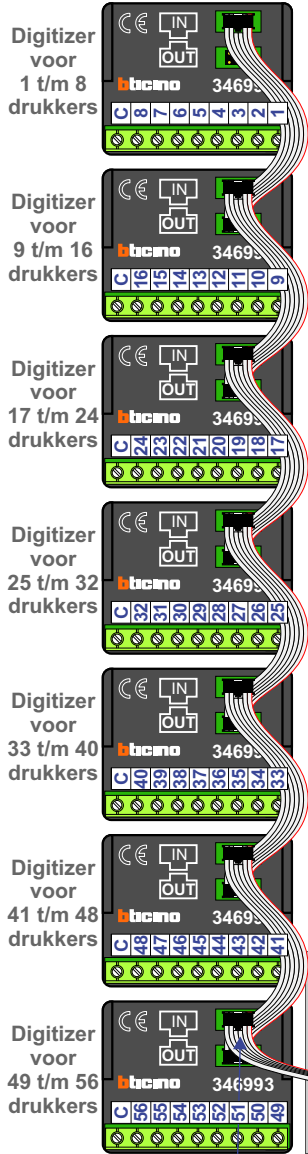

Haal de spanning van het systeem als je een digitizer monteert of demonteert

nokjes connectoren wijzen naar elkaar

DEURSTATION S-130V

gepolariseerd

Max. 50 meter

CVZ-Kast

1e Verdieping
Pagina 3

2e Verdieping
Pagina 4

Max. 100 meter systeemkabel tot laatste videofoon

— = systeemkabel
Bij andere getwiste kabel 66% afstand!
Bij ongetwiste kabel max. 50 meter buitenpost naar videofoon. UTP op aanvraag.

TWEEDRAADS BUS

Bij monteren/demonteren spanning eraf voorkomt defecten!

VideoVerdeler

De aders moeten echt OP de klemmen doorgelust worden!

 = systeemkabel
Bij andere getwiste kabel 66% afstand!
Bij ongetwiste kabel max. 50 meter buitenpost naar videofoon.
UTP op aanvraag.

M-50

De aders moeten echt OP de connector doorgelust worden!

TWEEDRAADS BUS

Bij monteren/demonteren spanning eraf voorkomt defecten!

Pagina 3

INTERCOM MADE EASY

stijger 4
stijger 3
stijger 2
stijger 1

Bovenaanzicht
Begane Grond
Pagina 2