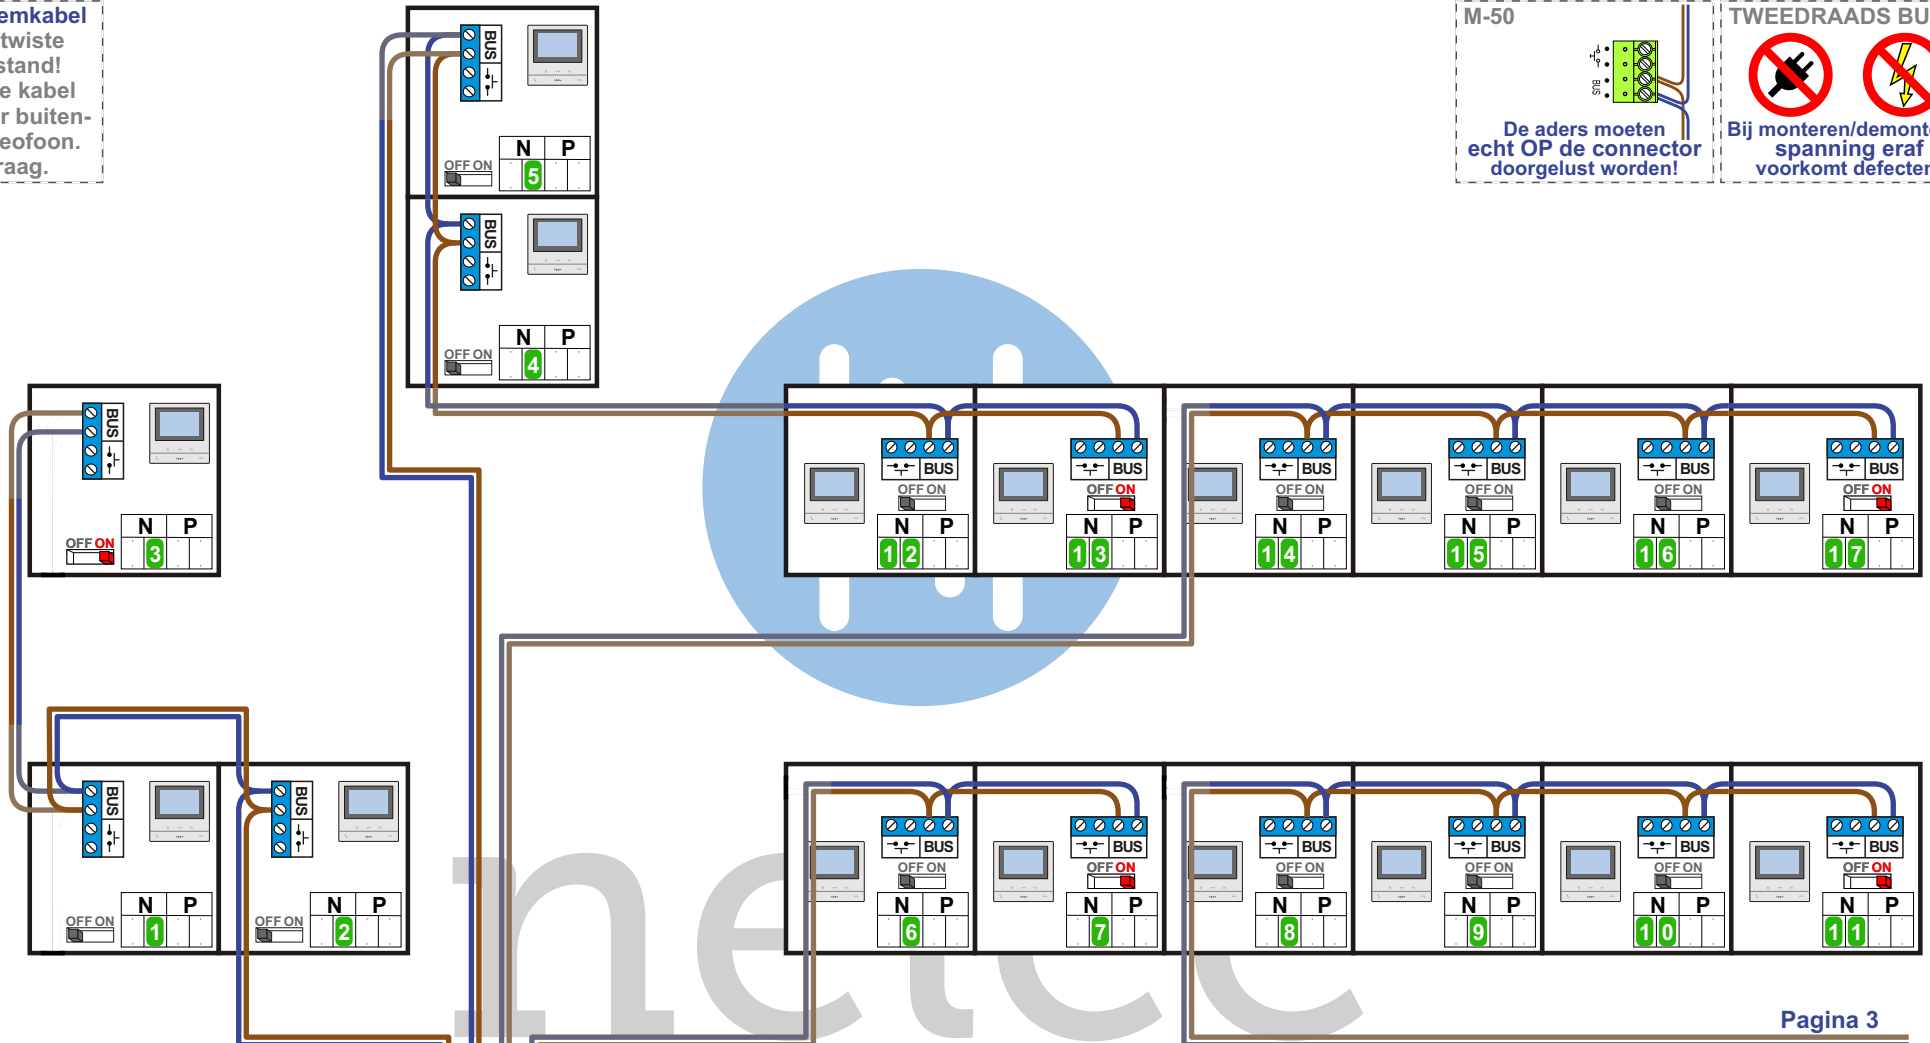

VideoVerdeler

De aders moeten echt OP de klemmen doorgelust worden!

 = systeemkabel
Bij andere getwiste kabel 66% afstand!
Bij ongetwiste kabel max. 50 meter buitenpost naar videofoon.
UTP op aanvraag.

M-50

De aders moeten echt OP de connector doorgelust worden!

TWEEDRAADS BUS

Bij monteren/demonteren spanning eraf voorkomt defecten!

Pagina 3

INTERCOM MADE EASY

stijger 4
stijger 3
stijger 2
stijger 1

Bovenaanzicht
Begane Grond
Pagina 2

— = systeemkabel
 Bij andere getwiste kabel 66% afstand!
 Bij ongetwiste kabel max. 50 meter buitenpost naar videofoon-UTP op aanvraag.

M-50

De aders moeten echt OP de connector doorgelust worden!

TWEEDRAADS BUS

Bij monteren/demonteren spanning eraf voorkomt defecten!

— = systeemkabel
 Bij andere getwiste kabel 66% afstand!
 Bij ongetwiste kabel max. 50 meter buitenpost naar videofoon.
 UTP op aanvraag.

M-50

De aders moeten echt **OP** de connector doorgelust worden!