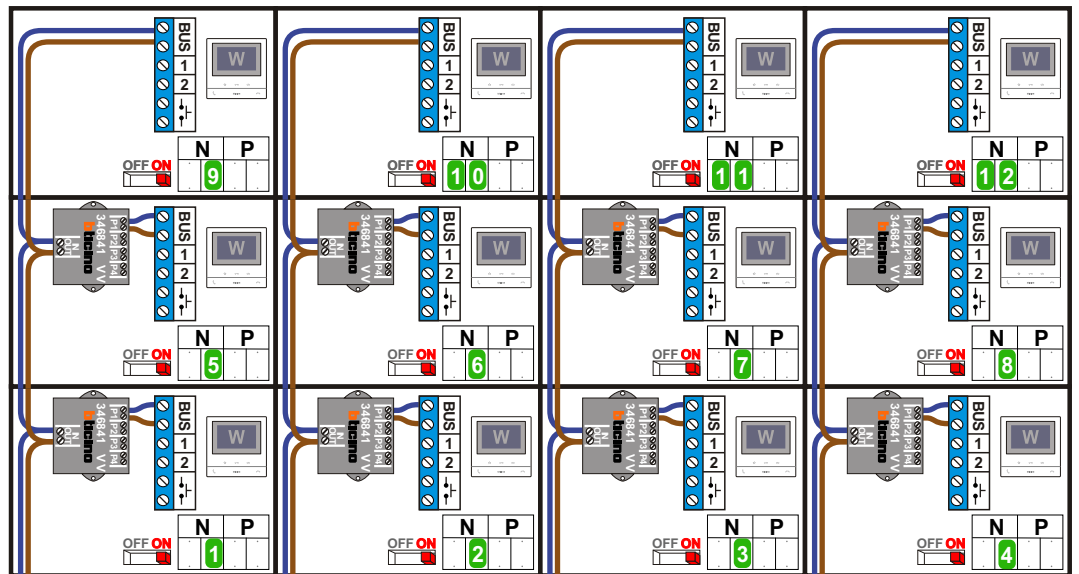

— = systeemkabel
 Bij andere getwiste kabel 66% afstand!
 Bij ongetwiste kabel max. 50 meter buitenpost naar videofoon.
 UTP op aanvraag.

BUS 2-DRAADS

Bij monteren/demonteren spanning eraf en voorkom defecten!

nelec
INTERCOM MADE EASY

Max. 100 meter systeemkabel tot laatste videofoon

Haal de spanning van het systeem als je een digitizer monteert of demonteert

Digitizer voor 1 t/m 8 drukkers

Digitizer voor 9 t/m 16 drukkers

nokjes connectoren wijzen naar elkaar

Max. 50 meter

N-waarde	Huisnummer	Eindweerstand
1	10	X
2	12	X
3	14	X
4	16	X
5	18	X
6	20	X
7	22	X
8	24	X
9	26	X
10	28	X
11	30	X
12	32	X

nelec
INTERCOM MADE EASY