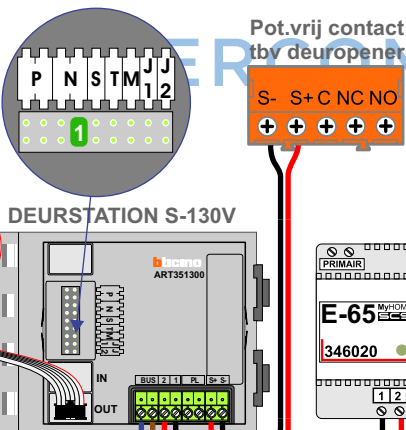

— = systeemkabel
 Bij andere getwiste kabel 66% afstand!
 Bij ongetwiste kabel max. 50 meter buitenpost naar videofoon.
 UTP op aanvraag.

BUS 2-DRAADS

Bij monteren/demonteren spanning eraf en voorkom defecten!

nelec
INTERCOM MADE EASY

Max. 100 meter systeemkabel tot laatste videofoon

Haal de spanning van het systeem als je een digitizer monteert of demonteert

Digitizer voor 1 t/m 8 drukkers

Digitizer voor 9 t/m 16 drukkers

nokjes connectoren wijzen naar elkaar

Max. 50 meter

N-waarde	Huisnummer	Eindweerstand
1	10	X
2	12	X
3	14	X
4	16	X
5	18	X
6	20	X
7	22	X
8	24	X
9	26	X
10	28	X
11	30	X
12	32	X

nelec
INTERCOM MADE EASY