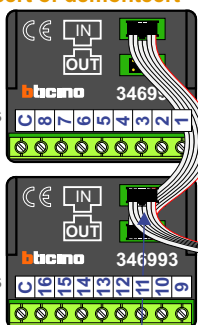

— = systeemkabel
 Bij andere getwiste kabel 66% afstand!
 Bij ongetwiste kabel max. 50 meter buitenpost naar videofoon.
 UTP op aanvraag.

BUS 2-DRAADS

Bij monteren/demonteren spanning eraf en voorkom defecten!

nelec
INTERCOM MADE EASY

Max. 100 meter systeemkabel tot laatste videofoon

Haal de spanning van het systeem als je een digitizer monteert of demonteert

Digitizer voor 1 t/m 8 drukkers

Digitizer voor 9 t/m 16 drukkers

nokjes connectoren wijzen naar elkaar

Max. 50 meter

N-waarde	Huisnummer	Eindweerstand
1	10	X
2	12	X
3	14	X
4	16	X
5	18	X
6	20	X
7	22	X
8	24	X
9	26	X
10	28	X
11	30	X
12	32	X

nelec
INTERCOM MADE EASY