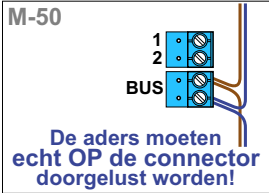

— = systeemkabel
 Bij andere getwiste kabel 66% afstand!
 Bij ongetwiste kabel max. 50 meter buitenpost naar videofoon.
 UTP op aanvraag.

BUS 2-DRAADS

Bij monteren/demonteren spanning eraf en voorkom defecten!

nokjes connectoren wijzen naar elkaar

Max. 50 meter

N-waarde	Huisnummer	Eindweerstand
1	10	X
2	12	X
3	14	X
4	16	X
5	18	X
6	20	X
7	22	X
8	24	X
9	26	X
10	28	X
11	30	X
12	32	X

nelec
INTERCOM MADE EASY