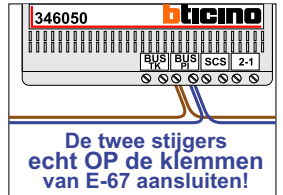

— = systeemkabel
Bij andere getwiste kabel 66% afstand!
Bij ongetwiste kabel max. 50 meter buitenpost naar videofoon.
UTP op aanvraag.

BUS 2-DRAADS

Bij monteren/demonteren spanning eraf en voorkom defecten!

Haal de spanning van het systeem als je een module monteert of demonteert

Pot.vrij contact tbv deur opener

Max. 100 meter systeemkabel tot laatste videofoon

N-Waarde	Huisnummer	Switch	Toestel
1	2-3	ON	M-40
2	2-10	ON	M-40
3	2-11	ON	M-43
5	2-12	ON	M-40
6	2-13	ON	M-40
7	2-14	ON	M-43
9	2-15	ON	M-40
10	2-16	ON	M-40
11	2-17	ON	M-40
12	2-18	ON	M-43