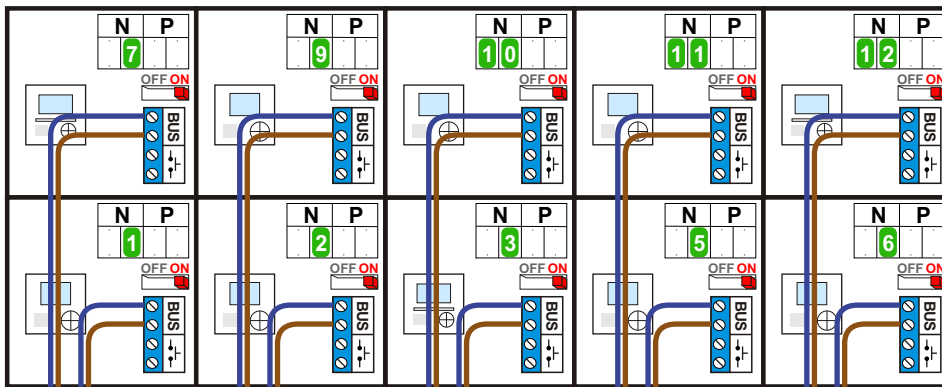

— = systeemkabel
Bij andere getwiste kabel 66% afstand!
Bij ongetwiste kabel max. 50 meter buitenpost naar videofoon.
UTP op aanvraag.

BUS 2-DRAADS

Bij monteren/demonteren spanning eraf en voorkom defecten!

Haal de spanning van het systeem als je een module monteert of demonteert

Pot.vrij contact tbv deur opener

Max. 100 meter systeemkabel tot laatste videofoon

N-Waarde	Huisnummer	Switch	Toestel
1	2-3	ON	M-40
2	2-10	ON	M-40
3	2-11	ON	M-43
5	2-12	ON	M-40
6	2-13	ON	M-40
7	2-14	ON	M-43
9	2-15	ON	M-40
10	2-16	ON	M-40
11	2-17	ON	M-40
12	2-18	ON	M-43