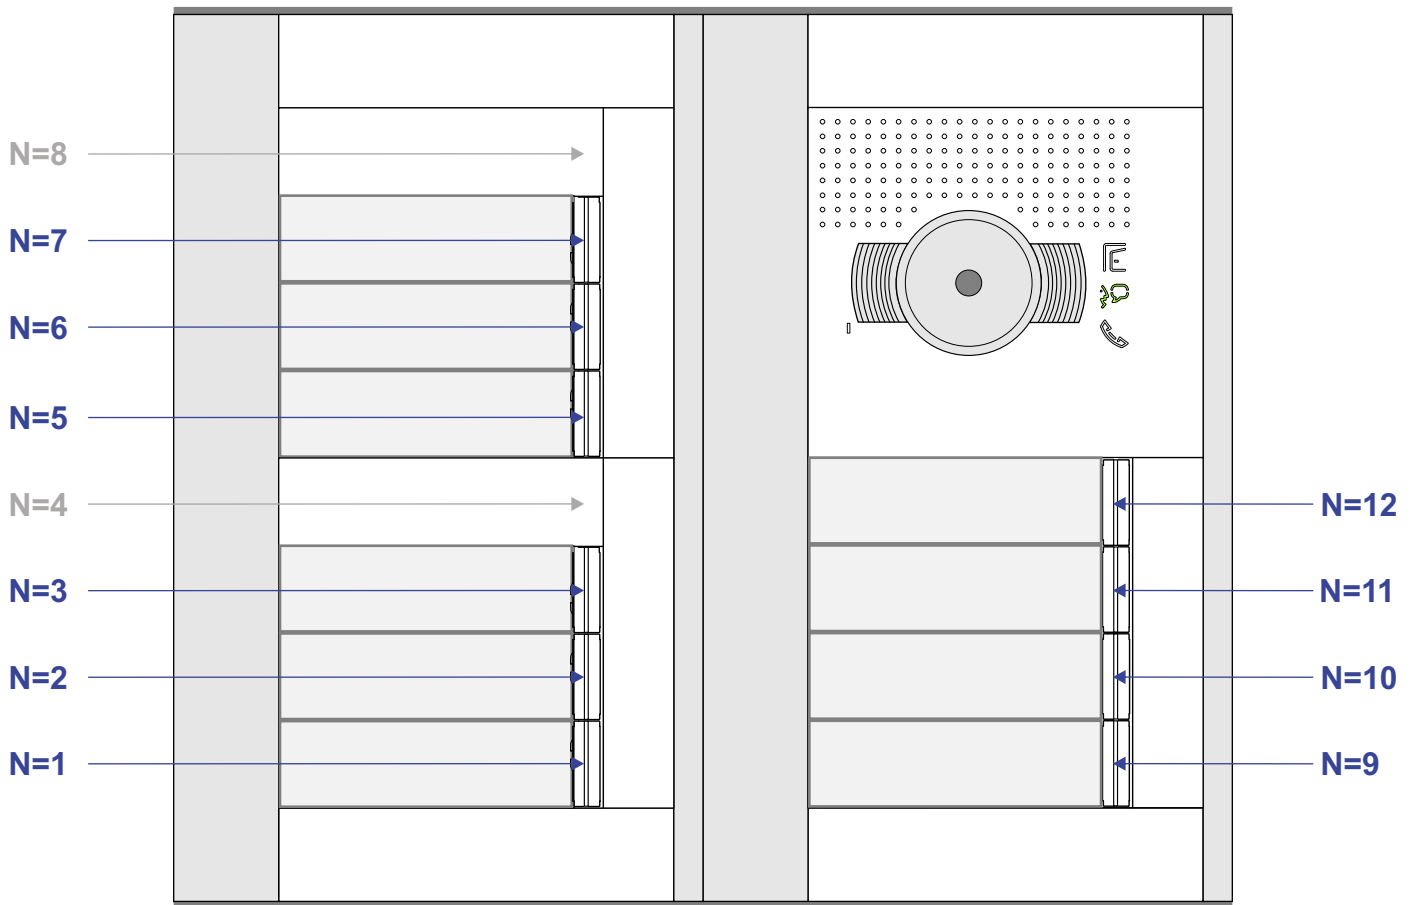

Haal de spanning van het systeem als je een module monteert of demonteert

Pot.vrij contact tbv deur opener

Max. 100 meter systeemkabel tot laatste videofoon

N-Waarde	Huisnummer	Switch	Toestel
1	2-3	ON	M-40
2	2-10	ON	M-40
3	2-11	ON	M-43
5	2-12	ON	M-40
6	2-13	ON	M-40
7	2-14	ON	M-43
9	2-15	ON	M-40
10	2-16	ON	M-40
11	2-17	ON	M-40
12	2-18	ON	M-43