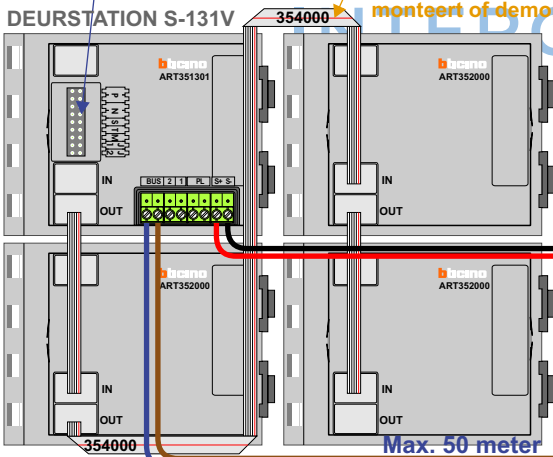

— = systeemkabel
Bij andere getwiste kabel 66% afstand!
Bij ongetwiste kabel max. 50 meter buitenpost naar videofoon.
UTP op aanvraag.

BUS 2-DRAADS

Bij monteren/demonteren spanning eraf en voorkom defecten!

Haal de spanning van het systeem als je een module monteert of demonteert

Pot.vrij contact tbv deur opener

Max. 100 meter systeemkabel tot laatste videofoon

N-Waarde	Huisnummer	Switch	Toestel
1	2-3	ON	M-40
2	2-10	ON	M-40
3	2-11	ON	M-43
5	2-12	ON	M-40
6	2-13	ON	M-40
7	2-14	ON	M-43
9	2-15	ON	M-40
10	2-16	ON	M-40
11	2-17	ON	M-40
12	2-18	ON	M-43