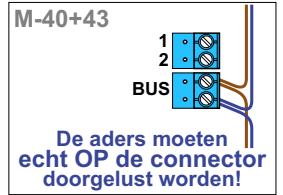

— = systeemkabel
Bij andere getwiste kabel 66% afstand!
Bij ongetwiste kabel max. 50 meter buitenpost naar videofoon.
UTP op aanvraag.

BUS 2-DRAADS

Bij monteren/demonteren spanning eraf en voorkom defecten!

Haal de spanning van het systeem als je een module monteert of demonteert

Pot.vrij contact tbv deur opener

Max. 100 meter systeemkabel tot laatste videofoon

N-Waarde	Huisnummer	Switch	Toestel
1	2-3	ON	M-40
2	2-10	ON	M-40
3	2-11	ON	M-43
5	2-12	ON	M-40
6	2-13	ON	M-40
7	2-14	ON	M-43
9	2-15	ON	M-40
10	2-16	ON	M-40
11	2-17	ON	M-40
12	2-18	ON	M-43