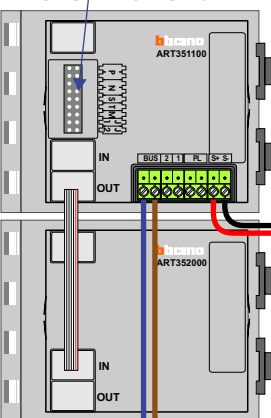


 = systeemkabel
 Bij kabel 2 x 1 mm²:
 180% afstand!
 Bij kabel 2 x 0,28 mm²:
 60% afstand!
 UTP op aanvraag.

BUS 2-DRAADS

Bij monteren/demonteren
 spanning eraf
 en voorkom defecten!

Bij installaties zonder
 beeld maakt het niet
 uit hoe je de bus
 aansluit. De telefoons
 hoeven niet in serie en
 eindweerstand zijn
 niet nodig.

Max. 320 meter systeem-
 kabel tot laatste deurtelefoon

DEURSTATION S-131A

Pot.vrij contact
 tbv deur opener

nelec
 INTERCOM MADE EASY

Max. 290 meter

nelec
INTERCOM MADE EASY