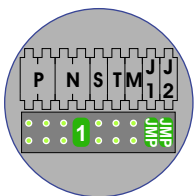


 = systeemkabel
 Bij kabel 2 x 1 mm²:
 180% afstand!
 Bij kabel 2 x 0,28 mm²:
 60% afstand!
 UTP op aanvraag.

BUS 2-DRAADS

Bij monteren/demonteren
 spanning eraf
 en voorkom defecten!

Bij installaties zonder
 beeld maakt het niet
 uit hoe je de bus
 aansluit. De telefoons
 hoeven niet in serie en
 eindweerstand zijn
 niet nodig.

Max. 320 meter systeem-
 kabel tot laatste deurtelefoon

DEURSTATION S-131A

Pot.vrij contact
 tbv deur opener

nelec
 INTERCOM MADE EASY

Max. 290 meter

nelec
INTERCOM MADE EASY