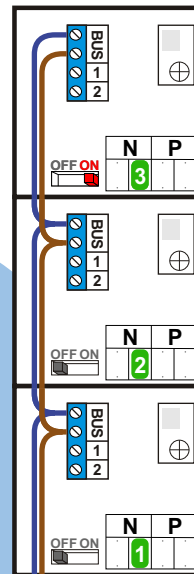


 = systeemkabel
 Bij kabel 2 x 1 mm²:
 180% afstand!
 Bij kabel 2 x 0,28 mm²:
 60% afstand!
 UTP op aanvraag.

BUS 2-DRAADS

Bij monteren/demonteren
 spanning eraf
 en voorkom defecten!

Bij installaties zonder
 beeld maakt het niet
 uit hoe je de bus
 aansluit. De telefoons
 hoeven niet in serie en
 eindweerstand zijn
 niet nodig.

Max. 320 meter systeem-
 kabel tot laatste deurtelefoon

DEURSTATION S-131A

Pot.vrij contact
 tbv deur opener

nelec
 INTERCOM MADE EASY

Max. 290 meter

nelec
INTERCOM MADE EASY