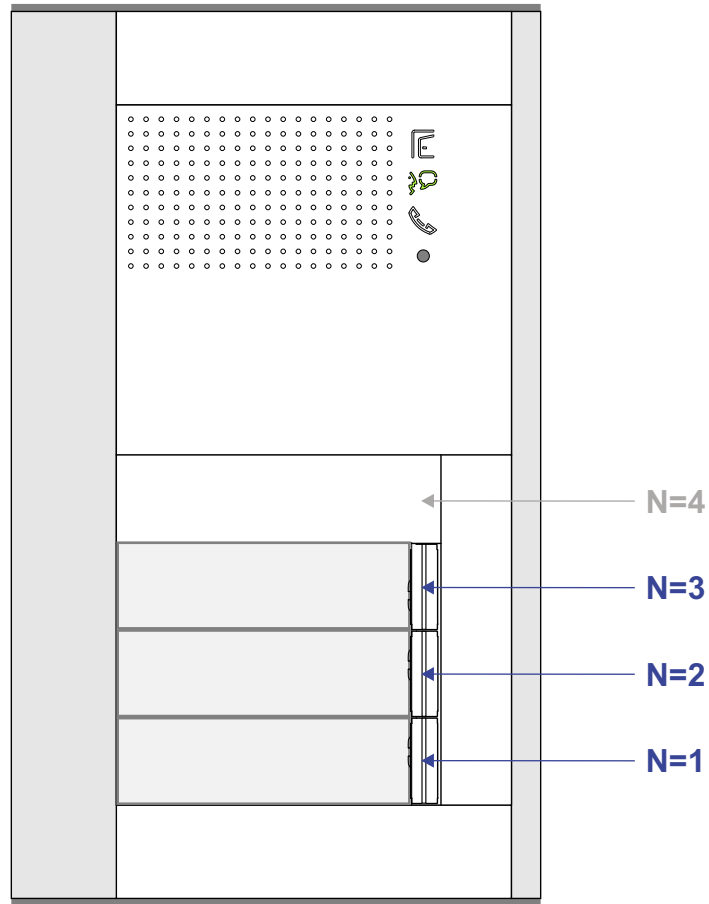


 = systeemkabel
 Bij kabel 2 x 1 mm²:
 180% afstand!
 Bij kabel 2 x 0,28 mm²:
 60% afstand!
 UTP op aanvraag.

BUS 2-DRAADS

Bij monteren/demonteren
 spanning eraf
 en voorkom defecten!

Bij installaties zonder
 beeld maakt het niet
 uit hoe je de bus
 aansluit. De telefoons
 hoeven niet in serie en
 eindweerstand zijn
 niet nodig.

Max. 320 meter systeem-
 kabel tot laatste deurtelefoon

DEURSTATION S-131A

Pot.vrij contact
 tbv deur opener

nelec
 INTERCOM MADE EASY

Max. 290 meter

nelec
INTERCOM MADE EASY