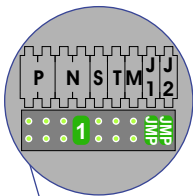

— = systeemkabel
 Bij kabel 2 x 1 mm²:
 180% afstand!
 Bij kabel 2 x 0,28 mm²:
 60% afstand!
 UTP op aanvraag.

BUS 2-DRAADS

Bij monteren/demonteren
 spanning eraf
 en voorkom defecten!

Bij installaties zonder
 beeld maakt het niet
 uit hoe je de bus
 aansluit. De telefoons
 hoeven niet in serie en
 eindweerstand zijn
 niet nodig.

Max. 320 meter systeem-
 kabel tot laatste deurtelefoon

DEURSTATION S-131A

12 Vdc opener

nelec
 INTERCOM MADE EASY

Max. 290 meter

nelec
INTERCOM MADE EASY