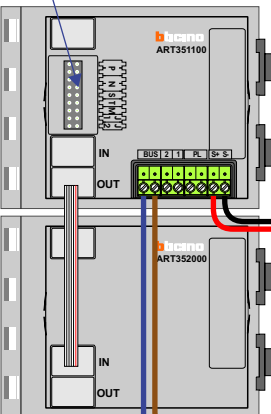

— = systeemkabel
 Bij kabel 2 x 1 mm²:
 180% afstand!
 Bij kabel 2 x 0,28 mm²:
 60% afstand!
 UTP op aanvraag.

BUS 2-DRAADS

Bij monteren/demonteren
 spanning eraf
 en voorkom defecten!

Bij installaties zonder
 beeld maakt het niet
 uit hoe je de bus
 aansluit. De telefoons
 hoeven niet in serie en
 eindweerstand zijn
 niet nodig.

Max. 320 meter systeem-
 kabel tot laatste deurtelefoon

DEURSTATION S-131A

12 Vdc opener

nelec
 INTERCOM MADE EASY

Max. 290 meter

nelec
INTERCOM MADE EASY