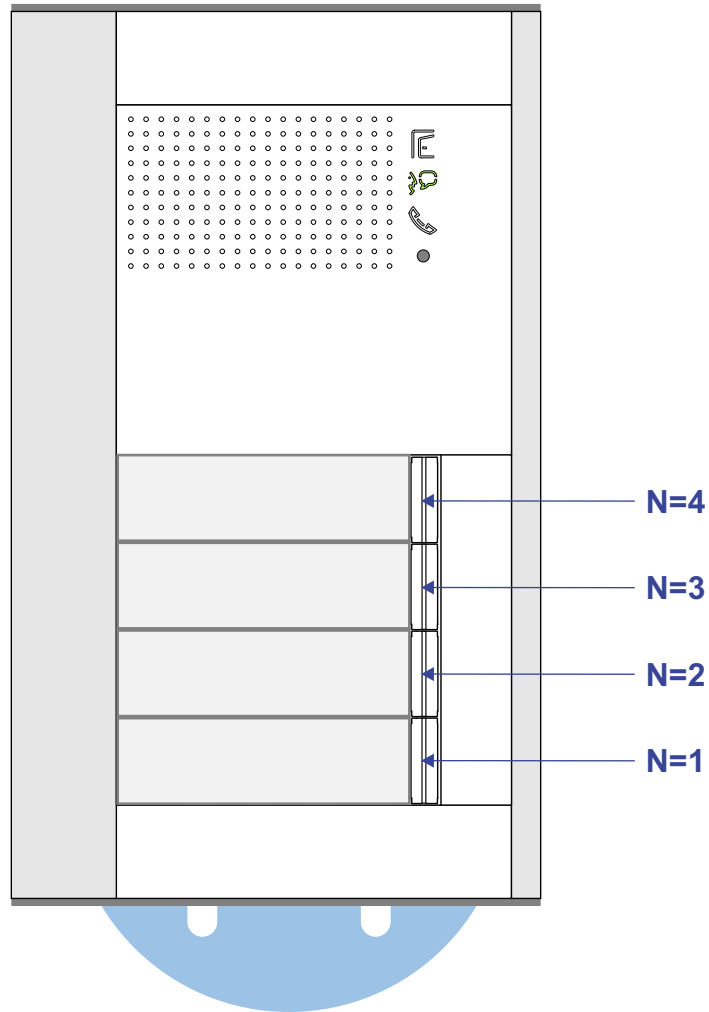

— = systeemkabel
 Bij kabel 2 x 1 mm²:
 180% afstand!
 Bij kabel 2 x 0,28 mm²:
 60% afstand!
 UTP op aanvraag.

BUS 2-DRAADS

Bij monteren/demonteren
 spanning eraf
 en voorkom defecten!

Bij installaties zonder
 beeld maakt het niet
 uit hoe je de bus
 aansluit. De telefoons
 hoeven niet in serie en
 eindweerstand zijn
 niet nodig.

Max. 320 meter systeem-
 kabel tot laatste deurtelefoon

DEURSTATION S-131A

12 Vdc opener

nelec
 INTERCOM MADE EASY

Max. 290 meter

nelec
INTERCOM MADE EASY