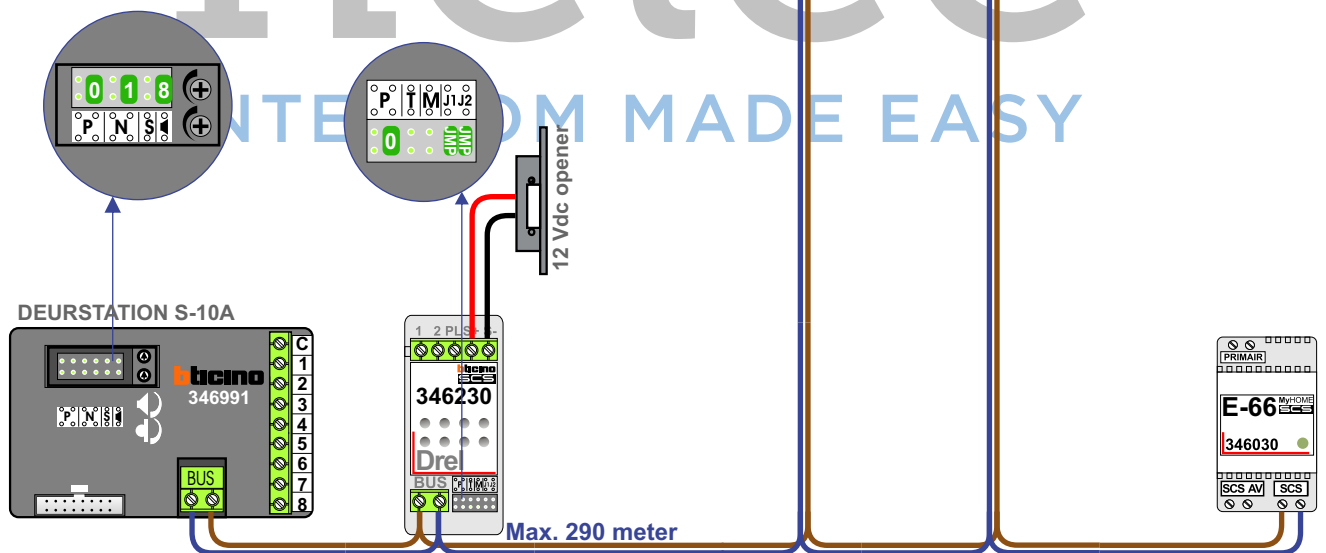

— = systeemkabel
 Bij kabel 2 x 1 mm²:
 180% afstand!
 Bij kabel 2 x 0,28 mm²:
 60% afstand!
 UTP op aanvraag.

Bij installaties zonder beeld maakt het niet uit hoe je de bus aansluit. De telefoons hoeven niet in serie en eindweerstand zijn niet nodig.

Max. 320 meter systeemkabel tot laatste deurtelefoon

nelec
INTERCOM MADE EASY

Digitizer voor 1 t/m 8 drukkers

DEURSTATION S-10A

bticino
346991

Drel
346230

Max. 290 meter

PRIMAIR
E-66
346030
SCS AV SCS 1