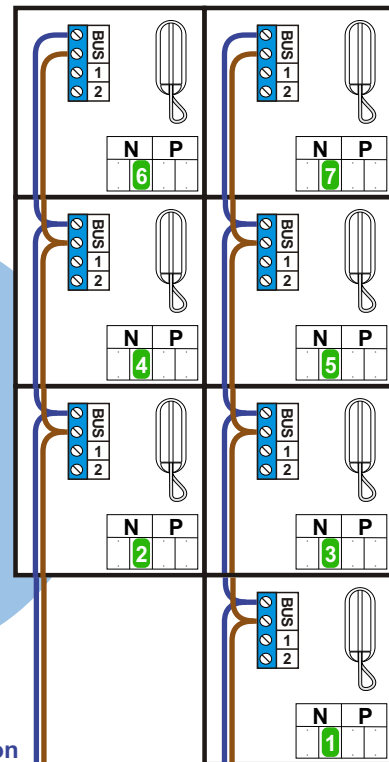

— = systeemkabel
 Bij kabel 2 x 1 mm²:
 180% afstand!
 Bij kabel 2 x 0,28 mm²:
 60% afstand!
 UTP op aanvraag.

Bij installaties zonder beeld maakt het niet uit hoe je de bus aansluit. De telefoons hoeven niet in serie en eindweerstand zijn niet nodig.

Max. 320 meter systeemkabel tot laatste deurtelefoon

nelec
INTERCOM MADE EASY

Digitizer voor 1 t/m 8 drukkers

DEURSTATION S-10A

bticino
346991

Drel
346230

Max. 290 meter

PRIMAIR
E-66
346030
SCS AV SCS 1