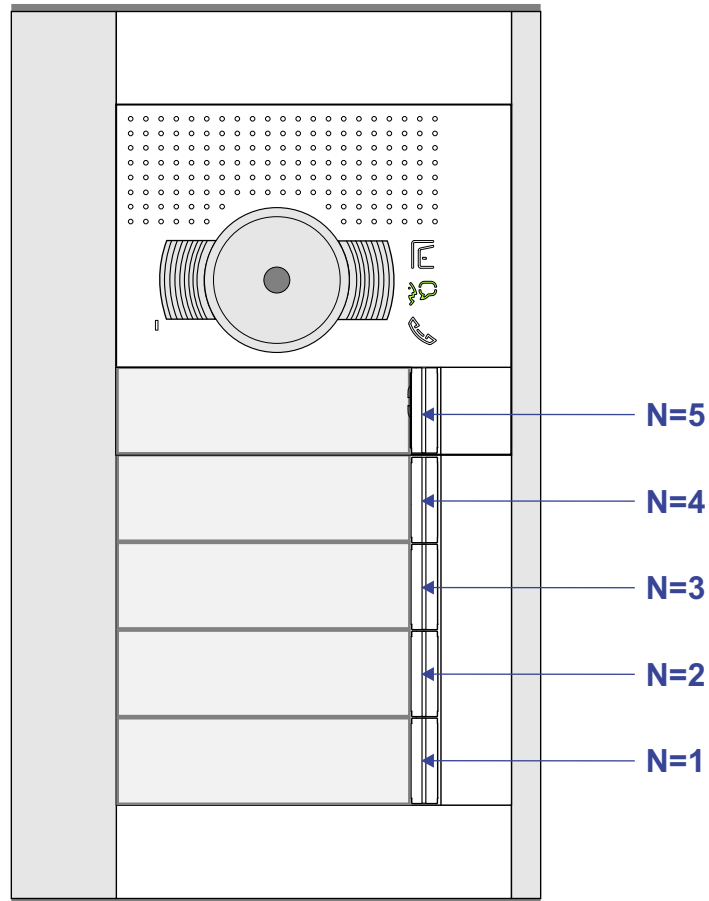

— = systeemkabel
 Bij andere getwiste kabel 66% afstand!
 Bij ongetwiste kabel max. 50 meter buitenpost naar videofoon.
 UTP op aanvraag.

BUS 2-DRAADS

Bij monteren/demonteren spanning eraf en voorkom defecten!

nelec
 INTERCOM MADE EASY

Max. 50 meter

nelec
INTERCOM MADE EASY