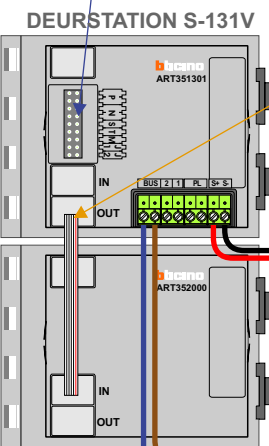

— = systeemkabel
 Bij andere getwiste kabel 66% afstand!
 Bij ongetwiste kabel max. 50 meter buitenpost naar videofoon.
 UTP op aanvraag.

BUS 2-DRAADS

Bij monteren/demonteren spanning eraf en voorkom defecten!

nelec
 INTERCOM MADE EASY

Max. 50 meter

nelec
INTERCOM MADE EASY