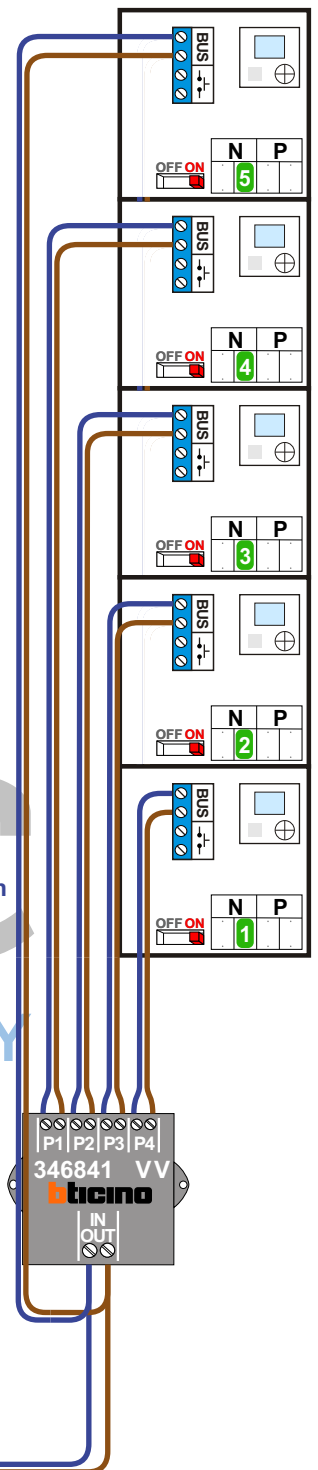

— = systeemkabel
 Bij andere getwiste kabel 66% afstand!
 Bij ongetwiste kabel max. 50 meter buitenpost naar videofoon.
 UTP op aanvraag.

BUS 2-DRAADS

Bij monteren/demonteren spanning eraf en voorkom defecten!

nelec
 INTERCOM MADE EASY

Max. 50 meter

nelec
INTERCOM MADE EASY