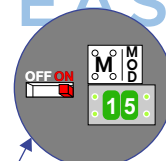

**BUS 2-DRAADS**

Bij monteren/demonteren spanning eraf en voorkom defecten!

DEURSTATION S-160A

Pot.vrij contact tbv deur opener

Max. 320 meter systeemkabel tot laatste deurtelefoon

Max. 290 meter

naar pagina 2