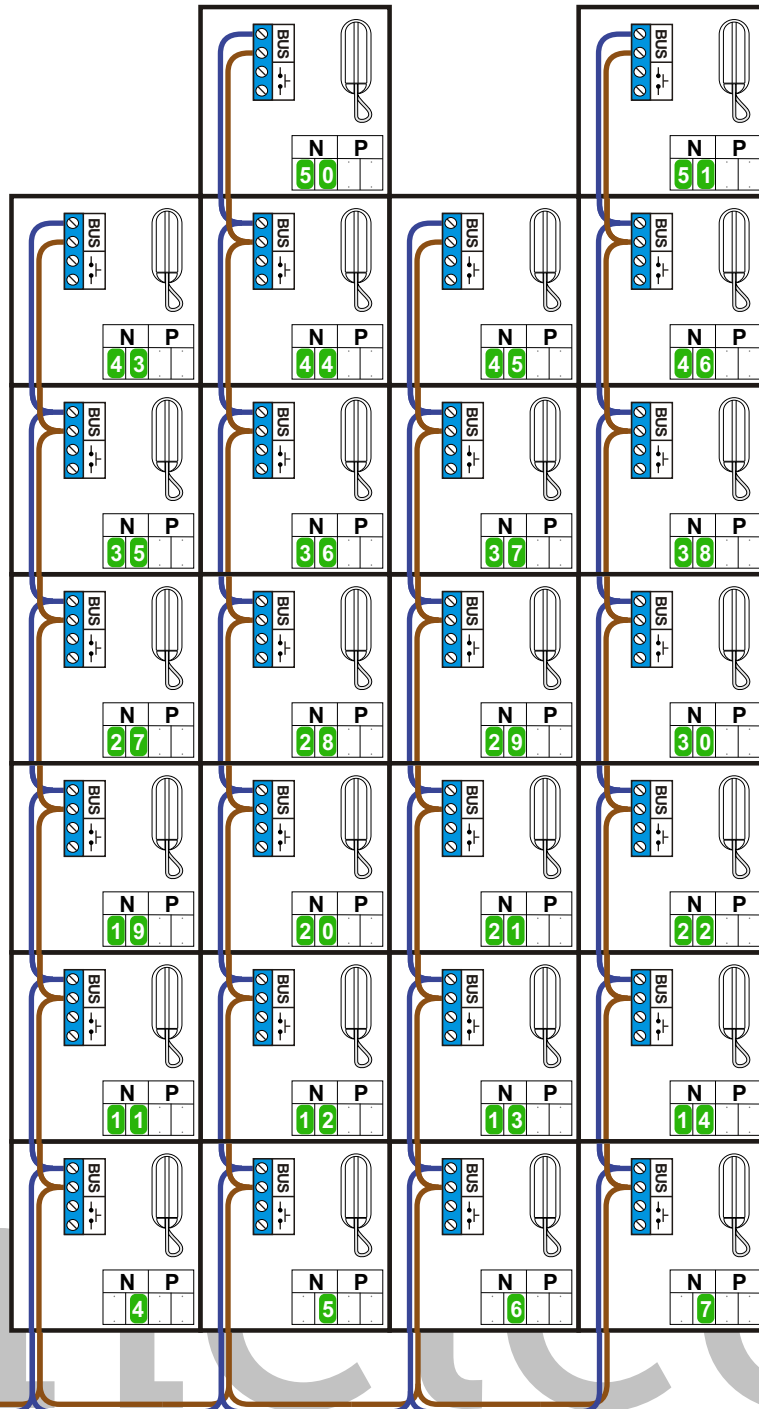

**— = systeemkabel**  
 Bij kabel 2 x 1 mm<sup>2</sup>:  
 180% afstand!  
 Bij kabel 2 x 0,28 mm<sup>2</sup>:  
 60% afstand!  
 UTP op aanvraag.

Bij installaties zonder beeld maakt het niet uit hoe je de bus aansluit. De telefoons hoeven niet in serie en eindweerstand zijn niet nodig.

**BUS 2-DRAADS**

Bij monteren/demonteren spanning eraf en voorkom defecten!

DEURSTATION S-160A

Pot.vrij contact tbv deur opener

Max. 320 meter systeemkabel tot laatste deurtelefoon

Max. 290 meter

naar pagina 2

naar pagina 3

van pagina 2

INTERCOM MADE EASY

naar pagina 4

van pagina 1

INTERCOM MADE EASY

van pagina 3

# INTERCOM MADE EASY

<b>VAK 0</b>			<b>VAK 1 (N+100)</b>	
<b>N-waarde</b>	<b>Huisnummer</b>		<b>N-waarde</b>	<b>Huisnummer</b>
1	408		1	415
2	409		2	416
3	410		3	417
4	411		4	418
5	412		5	419
6	413		6	420
7	414		7	421
8	424		8	422
9	425		9	423
10	426		10	431
11	427		11	432
12	428		12	433
13	429		13	434
14	430		14	435
15	440		15	436
16	441		16	437
17	442		17	438
18	443		18	439
19	444		19	448
20	445		20	449
21	446		21	450
22	447		22	451
23	457		23	452
24	458		24	453
25	459		25	454
26	460		26	455
27	461		27	456
28	462		28	465
29	463		29	466
30	464		30	467
31	474		31	468
32	475		32	469
33	476		33	470
34	477		34	471
35	478		35	472
36	479		36	473
37	480		37	482
38	481		38	483
39	491		39	484
40	492		40	485
41	493		41	486
42	494		42	487
43	495		43	488
44	496		44	489
45	497		45	490
46	498		46	499
47	508		47	500
48	509		48	501
49	511		49	502
50	513		50	503
51	515		51	504
			52	505
			53	506
			54	507
			55	516
			56	517
			57	519
			58	521
			59	523