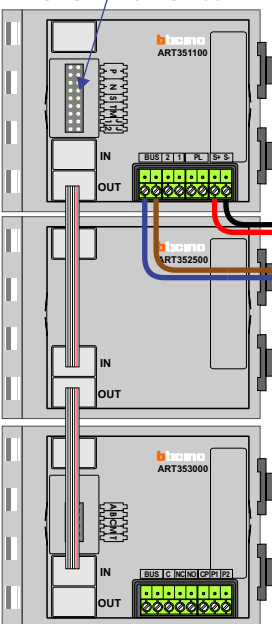

**— = systeemkabel**  
 Bij kabel 2 x 1 mm<sup>2</sup>:  
 180% afstand!  
 Bij kabel 2 x 0,28 mm<sup>2</sup>:  
 60% afstand!  
 UTP op aanvraag.

Bij installaties zonder beeld maakt het niet uit hoe je de bus aansluit. De telefoons hoeven niet in serie en eindweerstand zijn niet nodig.

**BUS 2-DRAADS**

Bij monteren/demonteren spanning eraf en voorkom defecten!

DEURSTATION S-160A

Pot.vrij contact tbv deur opener

Max. 320 meter systeemkabel tot laatste deurtelefoon

Max. 290 meter

naar pagina 2