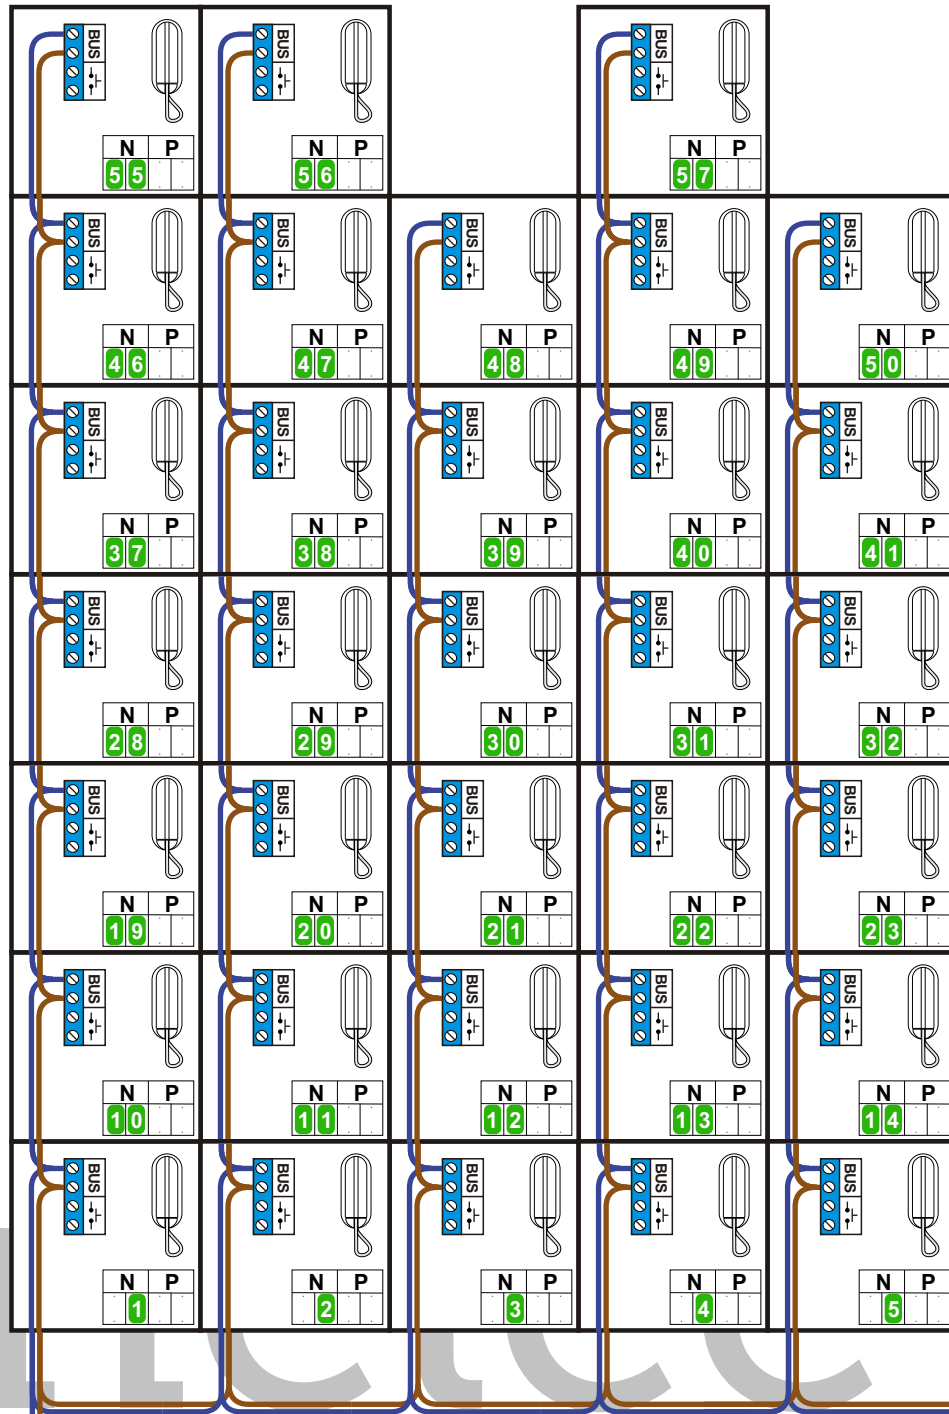

naar pagina 4

van pagina 1

INTERCOM MADE EASY