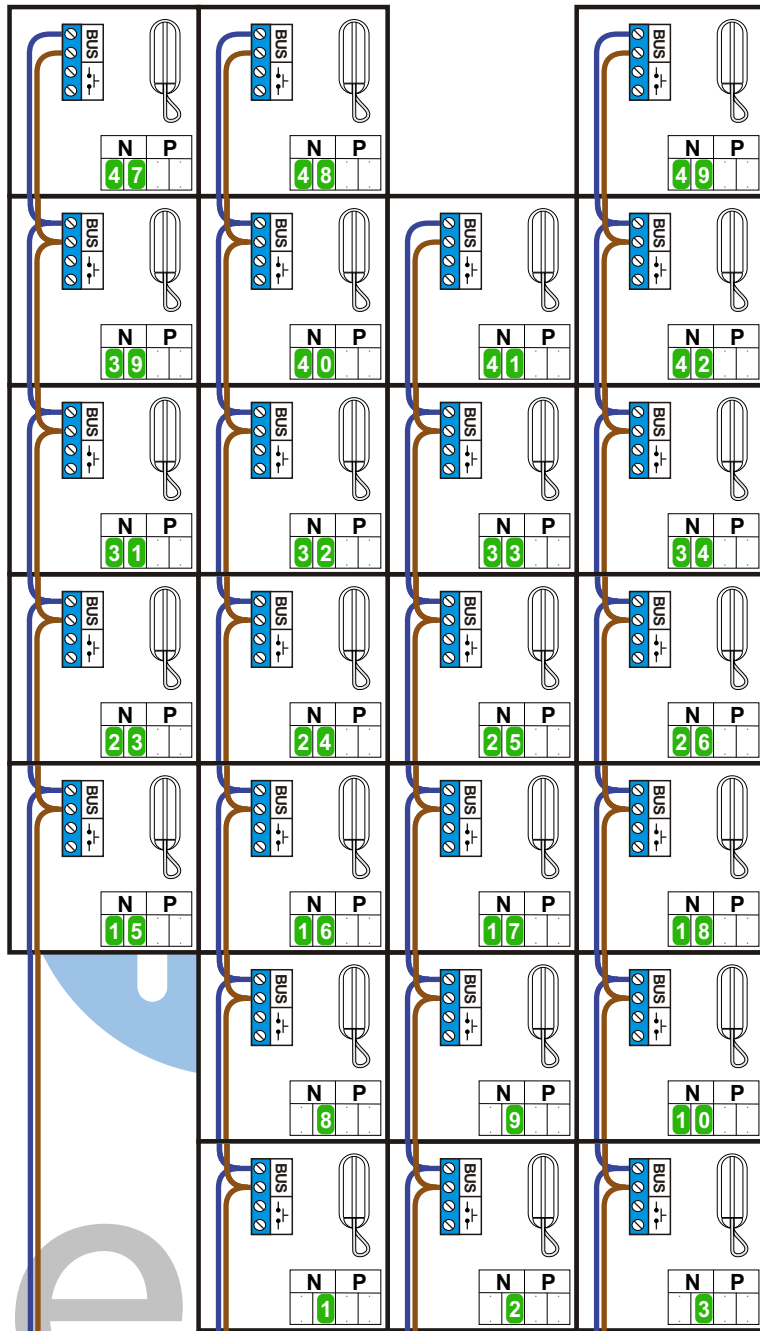

**— = systeemkabel**  
 Bij kabel 2 x 1 mm<sup>2</sup>:  
 180% afstand!  
 Bij kabel 2 x 0,28 mm<sup>2</sup>:  
 60% afstand!  
 UTP op aanvraag.

Bij installaties zonder beeld maakt het niet uit hoe je de bus aansluit. De telefoons hoeven niet in serie en eindweerstand zijn niet nodig.

**BUS 2-DRAADS**

Bij monteren/demonteren spanning eraf en voorkom defecten!

DEURSTATION S-160A

Pot.vrij contact tbv deur opener

Max. 320 meter systeemkabel tot laatste deurtelefoon

Max. 290 meter

naar pagina 2

# INTERCOM MADE EASY

<b>VAK 0</b>			<b>VAK 1 (N+100)</b>	
<b>N-waarde</b>	<b>Huisnummer</b>		<b>N-waarde</b>	<b>Huisnummer</b>
1	408		1	415
2	409		2	416
3	410		3	417
4	411		4	418
5	412		5	419
6	413		6	420
7	414		7	421
8	424		8	422
9	425		9	423
10	426		10	431
11	427		11	432
12	428		12	433
13	429		13	434
14	430		14	435
15	440		15	436
16	441		16	437
17	442		17	438
18	443		18	439
19	444		19	448
20	445		20	449
21	446		21	450
22	447		22	451
23	457		23	452
24	458		24	453
25	459		25	454
26	460		26	455
27	461		27	456
28	462		28	465
29	463		29	466
30	464		30	467
31	474		31	468
32	475		32	469
33	476		33	470
34	477		34	471
35	478		35	472
36	479		36	473
37	480		37	482
38	481		38	483
39	491		39	484
40	492		40	485
41	493		41	486
42	494		42	487
43	495		43	488
44	496		44	489
45	497		45	490
46	498		46	499
47	508		47	500
48	509		48	501
49	511		49	502
50	513		50	503
51	515		51	504
			52	505
			53	506
			54	507
			55	516
			56	517
			57	519
			58	521
			59	523