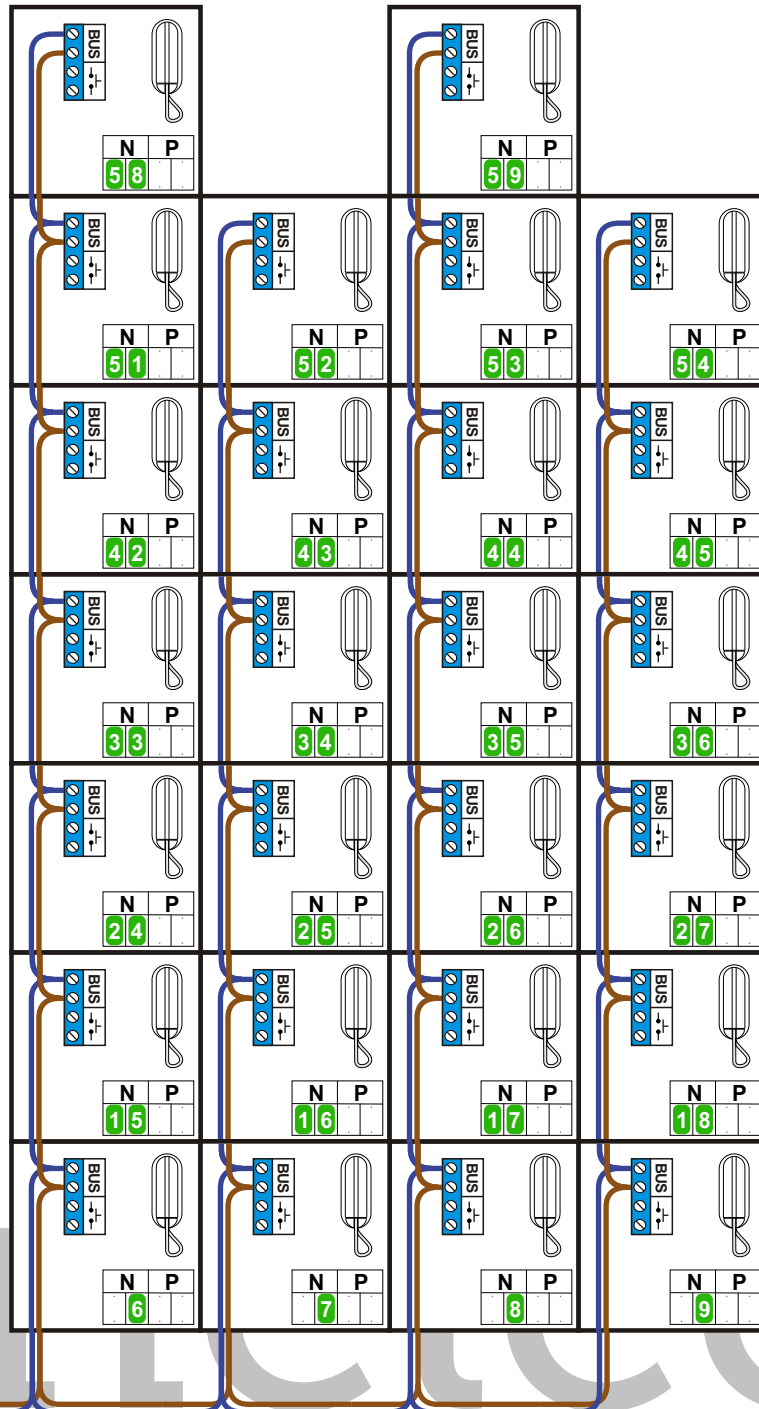

**— = systeemkabel**  
 Bij kabel 2 x 1 mm<sup>2</sup>:  
 180% afstand!  
 Bij kabel 2 x 0,28 mm<sup>2</sup>:  
 60% afstand!  
 UTP op aanvraag.

Bij installaties zonder beeld maakt het niet uit hoe je de bus aansluit. De telefoons hoeven niet in serie en eindweerstand zijn niet nodig.

**BUS 2-DRAADS**

Bij monteren/demonteren spanning eraf en voorkom defecten!

DEURSTATION S-160A

Pot.vrij contact tbv deur opener

Max. 320 meter systeemkabel tot laatste deurtelefoon

Max. 290 meter

naar pagina 2

naar pagina 3

van pagina 2

INTERCOM MADE EASY

naar pagina 4

van pagina 1

INTERCOM MADE EASY

van pagina 3

# INTERCOM MADE EASY

<b>VAK 0</b>			<b>VAK 1 (N+100)</b>	
<b>N-waarde</b>	<b>Huisnummer</b>		<b>N-waarde</b>	<b>Huisnummer</b>
1	408		1	415
2	409		2	416
3	410		3	417
4	411		4	418
5	412		5	419
6	413		6	420
7	414		7	421
8	424		8	422
9	425		9	423
10	426		10	431
11	427		11	432
12	428		12	433
13	429		13	434
14	430		14	435
15	440		15	436
16	441		16	437
17	442		17	438
18	443		18	439
19	444		19	448
20	445		20	449
21	446		21	450
22	447		22	451
23	457		23	452
24	458		24	453
25	459		25	454
26	460		26	455
27	461		27	456
28	462		28	465
29	463		29	466
30	464		30	467
31	474		31	468
32	475		32	469
33	476		33	470
34	477		34	471
35	478		35	472
36	479		36	473
37	480		37	482
38	481		38	483
39	491		39	484
40	492		40	485
41	493		41	486
42	494		42	487
43	495		43	488
44	496		44	489
45	497		45	490
46	498		46	499
47	508		47	500
48	509		48	501
49	511		49	502
50	513		50	503
51	515		51	504
			52	505
			53	506
			54	507
			55	516
			56	517
			57	519
			58	521
			59	523