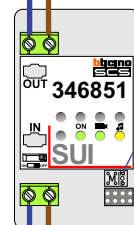

**BUS 2-DRAADS**

Bij monteren/demonteren spanning eraf en voorkom defecten!

DEURSTATION S-160A

Pot.vrij contact tbv deur opener

Max. 320 meter systeemkabel tot laatste deurtelefoon

Max. 290 meter

naar pagina 2