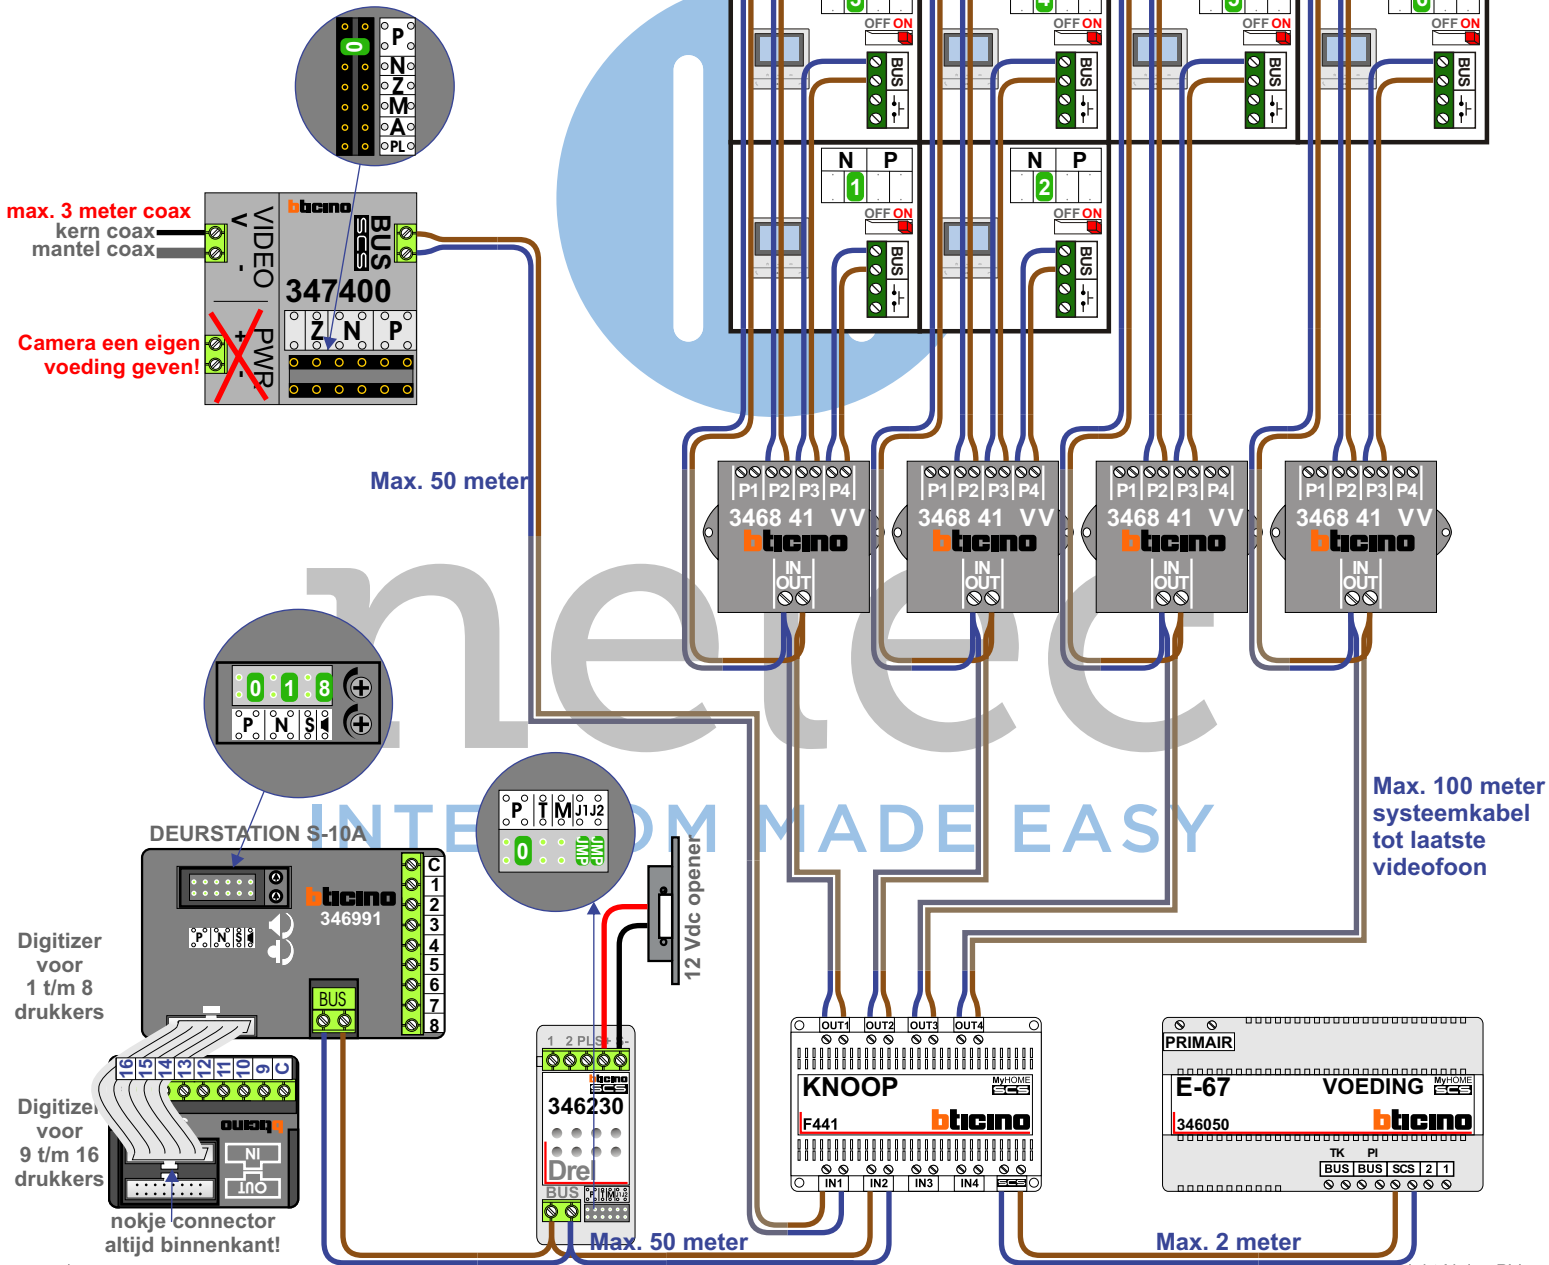

Digitizers & flatcables

Niet monteren/demonteren onder spanning
Beldrukkers mogen wel

VideoVerdeler

De aders moeten echt OP de klemmen doorgelust worden!

TWEEDRAADS BUS

Bij monteren/demonteren spanning eraf voorkomt defecten!

N-waarde	Huisnummer	Eindweerstand
1	8	X
2	10	X
3	12	X
4	14	X
5	16	X
6	18	X
7	20	X
8	22	X
9	24	X
10	26	X
11	28	X
12	30	X
13	32	X
14	34	X

nelec
INTERCOM MADE EASY