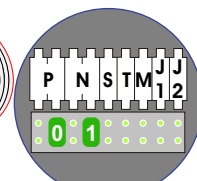

Pot.vrij contact tbv deuropener

Pot.vrij contact tbv deuropener

Max. 50 meter

Haal de spanning van het systeem als je een digitizer monteert of demonteert

nokjes connectoren wijzen naar elkaar

Pot.vrij contact tbv deuropener