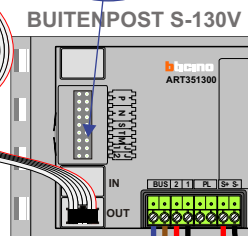

Pot.vrij contact tbv deuropener

Pot.vrij contact tbv deuropener

Max. 50 meter

Haal de spanning van het systeem als je een digitizer monteert of demonteert

nokjes connectoren wijzen naar elkaar

Pot.vrij contact tbv deuropener

VideoVerdelers

De aders moeten **echt OP de klemmen** doorgelust worden!

Max. 100 meter systeemkabel tot laatste videofoon

INTERCOM MADE EASY

N-Waarde	Huisnummer	Switch-ON	Toestel
1	5	X	M-50B
2	7	X	M-50B
3	9	X	M-50B
4	11	X	M-50B
5	13	X	T-55
6	15	X	M-50B
7	17	X	T-55
8	19	X	M-50B
9	21	X	M-50B
10	23	X	T-55
11	25	X	M-50B
12	27	X	M-50B
13	29	X	T-55
14	31	X	M-50B
15	33	X	T-55
16	35	X	M-50B
17	37	X	T-55
18	39	X	M-50B
19	41	X	T-55
20	43	X	M-50B
21	45	X	M-50B
22	47	X	M-50B
23	49	X	M-50B
24	51	X	M-50B
25	53	X	M-50B
26	55	X	M-50B
27	57	X	M-50B
28	59	X	M-50B
29	61	X	M-50B
30	63	X	M-50B
31	65	X	T-55
32	67	X	M-50B
33	69	X	M-50B
34	71	X	M-50B
35	73	X	T-55
36	75	X	M-50B
37	77	X	T-55
38	79	X	T-55
39	81	X	T-55
40	83	X	T-55
41	85	X	M-50B
42	87	X	M-50B