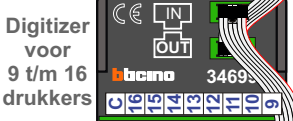

Pot.vrij contact tbv deuropener

Pot.vrij contact tbv deuropener

Max. 50 meter

Haal de spanning van het systeem als je een digitizer monteert of demonteert

nokjes connectoren wijzen naar elkaar

Pot.vrij contact tbv deuropener