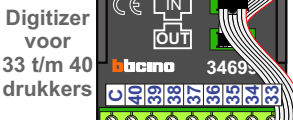

Pot.vrij contact tbv deuropener

Pot.vrij contact tbv deuropener

Max. 50 meter

Haal de spanning van het systeem als je een digitizer monteert of demonteert

nokjes connectoren wijzen naar elkaar

Pot.vrij contact tbv deuropener