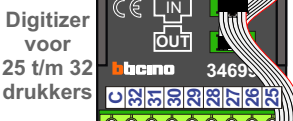

Pot.vrij contact tbv deuropener

Pot.vrij contact tbv deuropener

Max. 50 meter

Haal de spanning van het systeem als je een digitizer monteert of demonteert

nokjes connectoren wijzen naar elkaar

Pot.vrij contact tbv deuropener