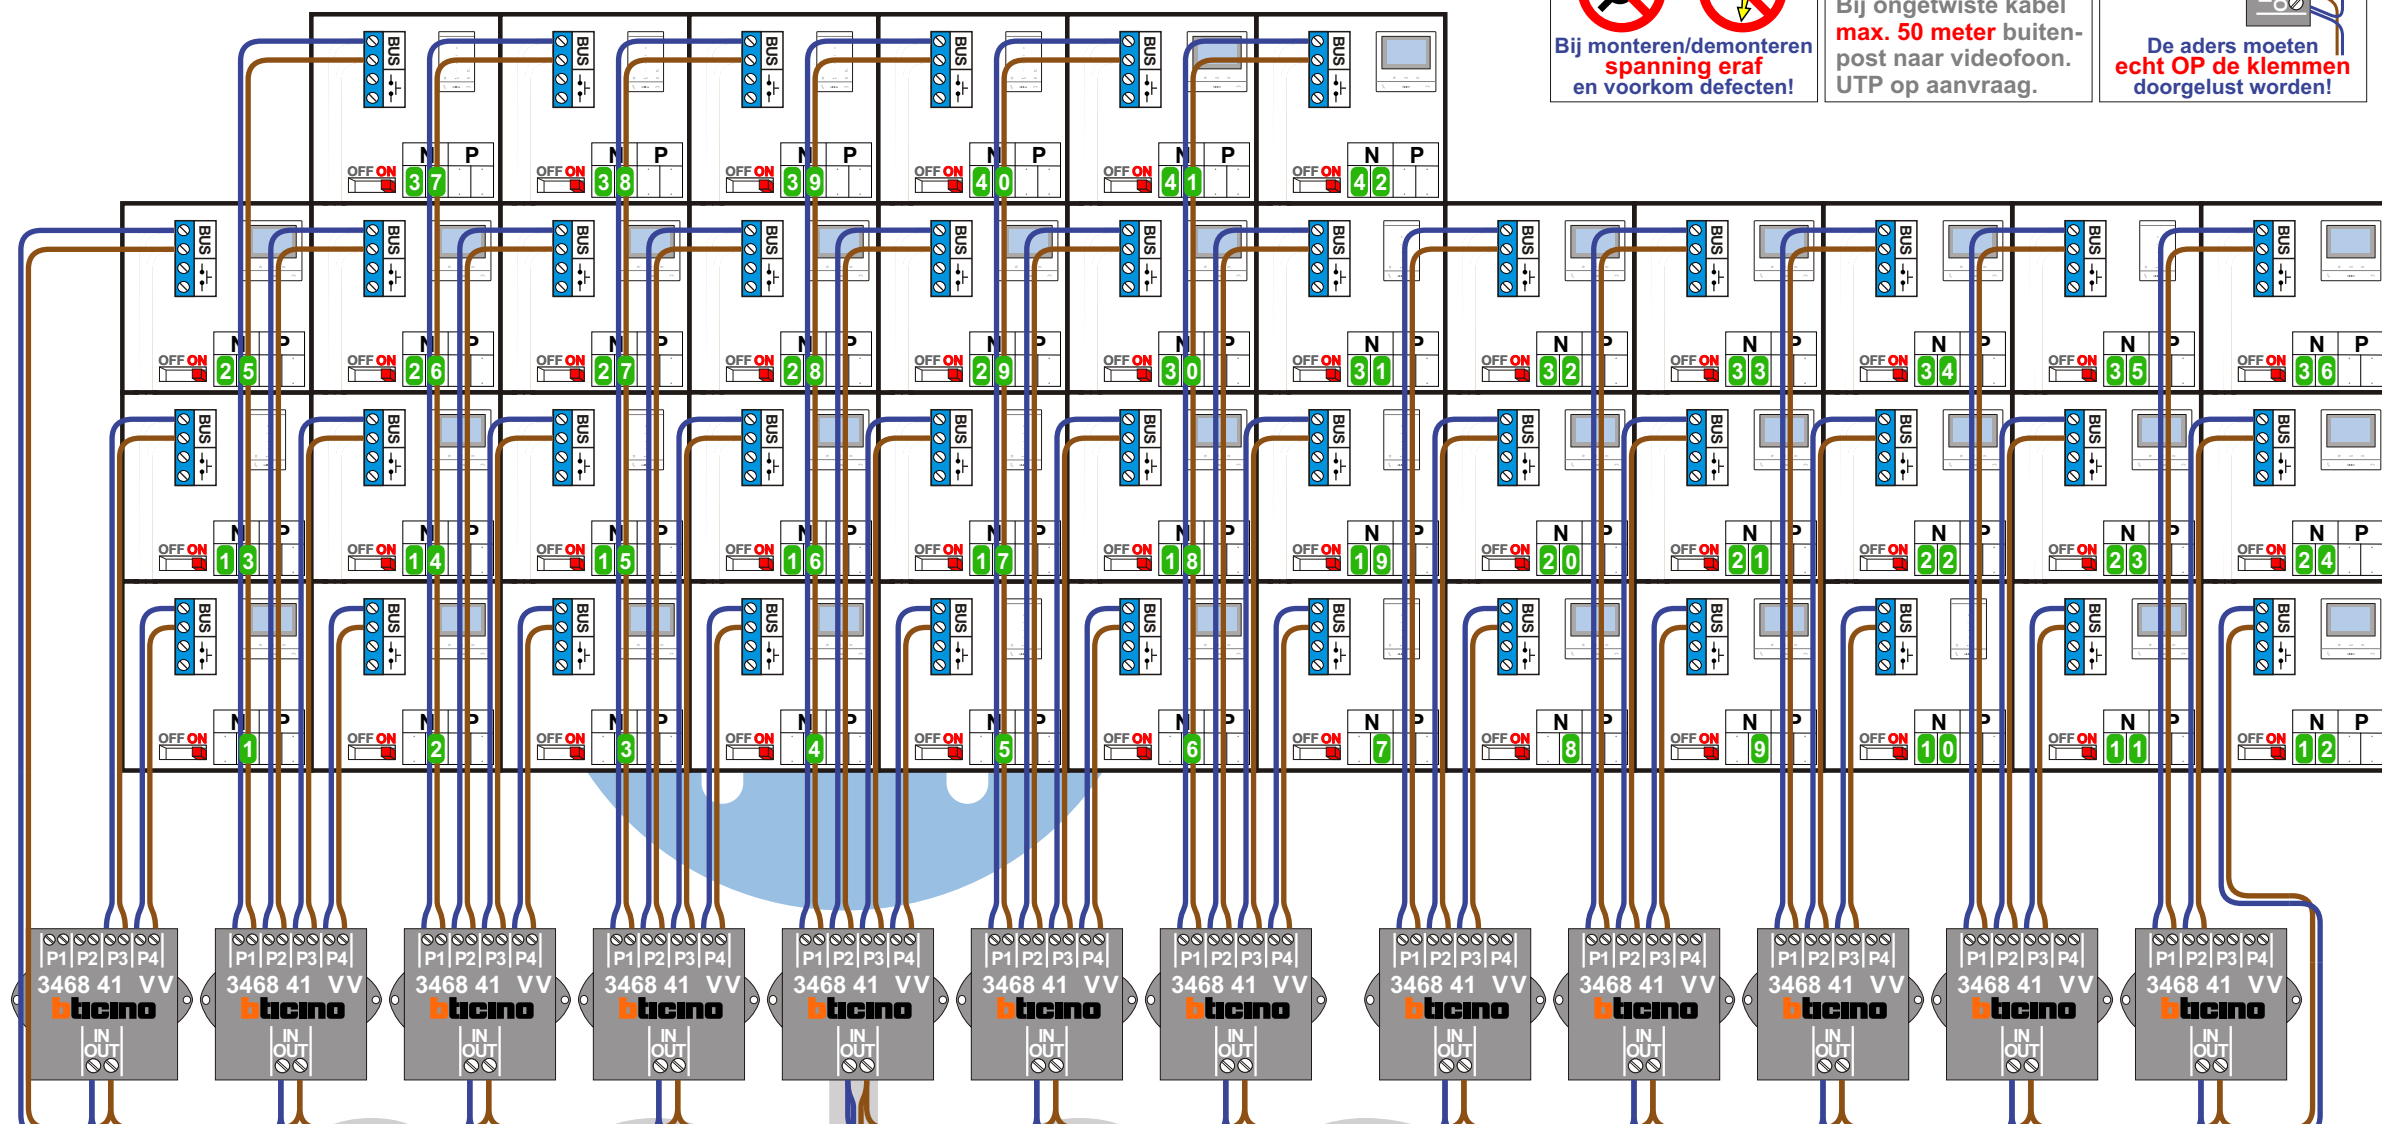

Pot.vrij contact tbv deuropener

Pot.vrij contact tbv deuropener

Max. 50 meter

Haal de spanning van het systeem als je een digitizer monteert of demonteert

nokjes connectoren wijzen naar elkaar

Pot.vrij contact tbv deuropener

BUS 2-DRAADS

Bij monteren/demonteren **spanning eraf** en voorkom defecten!

= systeemkabel

Bij andere getwiste kabel **66% afstand!**
Bij ongetwiste kabel **max. 50 meter** buitenpost naar videofoon.
UTP op aanvraag.

VideoVerdelers

De aders moeten **echt OP de klemmen** doorgelust worden!

Max. 100 meter systeemkabel tot laatste videofoon

INTERCOM MADE EASY

N-Waarde	Huisnummer	Switch-ON	Toestel
1	5	X	M-50B
2	7	X	M-50B
3	9	X	M-50B
4	11	X	M-50B
5	13	X	T-55
6	15	X	M-50B
7	17	X	T-55
8	19	X	M-50B
9	21	X	M-50B
10	23	X	T-55
11	25	X	M-50B
12	27	X	M-50B
13	29	X	T-55
14	31	X	M-50B
15	33	X	T-55
16	35	X	M-50B
17	37	X	T-55
18	39	X	M-50B
19	41	X	T-55
20	43	X	M-50B
21	45	X	M-50B
22	47	X	M-50B
23	49	X	M-50B
24	51	X	M-50B
25	53	X	M-50B
26	55	X	M-50B
27	57	X	M-50B
28	59	X	M-50B
29	61	X	M-50B
30	63	X	M-50B
31	65	X	T-55
32	67	X	M-50B
33	69	X	M-50B
34	71	X	M-50B
35	73	X	T-55
36	75	X	M-50B
37	77	X	T-55
38	79	X	T-55
39	81	X	T-55
40	83	X	T-55
41	85	X	M-50B
42	87	X	M-50B