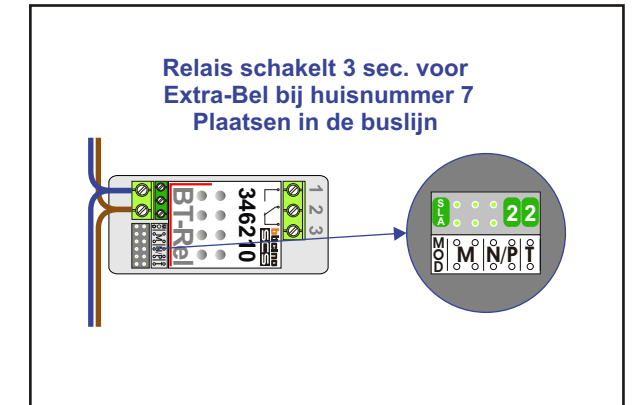

Pot.vrij contact tbv deuropener

Pot.vrij contact tbv deuropener

Max. 50 meter

Haal de spanning van het systeem als je een digitizer monteert of demonteert

nokjes connectoren wijzen naar elkaar

Pot.vrij contact tbv deuropener

BUS 2-DRAADS

Bij monteren/demonteren **spanning eraf** en voorkom defecten!

= systeemkabel

Bij andere getwiste kabel **66% afstand!**
Bij ongetwiste kabel **max. 50 meter** buitenpost naar videofoon.
UTP op aanvraag.

VideoVerdelers

De aders moeten **echt OP de klemmen** doorgelust worden!

Max. 100 meter systeemkabel tot laatste videofoon

INTERCOM MADE EASY

N-Waarde	Huisnummer	Switch-ON	Toestel
1	5	X	M-50B
2	7	X	M-50B
3	9	X	M-50B
4	11	X	M-50B
5	13	X	T-55
6	15	X	M-50B
7	17	X	T-55
8	19	X	M-50B
9	21	X	M-50B
10	23	X	T-55
11	25	X	M-50B
12	27	X	M-50B
13	29	X	T-55
14	31	X	M-50B
15	33	X	T-55
16	35	X	M-50B
17	37	X	T-55
18	39	X	M-50B
19	41	X	T-55
20	43	X	M-50B
21	45	X	M-50B
22	47	X	M-50B
23	49	X	M-50B
24	51	X	M-50B
25	53	X	M-50B
26	55	X	M-50B
27	57	X	M-50B
28	59	X	M-50B
29	61	X	M-50B
30	63	X	M-50B
31	65	X	T-55
32	67	X	M-50B
33	69	X	M-50B
34	71	X	M-50B
35	73	X	T-55
36	75	X	M-50B
37	77	X	T-55
38	79	X	T-55
39	81	X	T-55
40	83	X	T-55
41	85	X	M-50B
42	87	X	M-50B