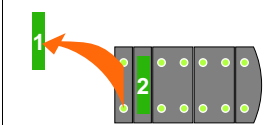

**— = systeemkabel**  
 Bij andere getwiste kabel 66% afstand!  
 Bij ongetwiste kabel max. 50 meter buitenpost naar videofoon.  
 UTP op aanvraag.

**BUS**   
 Bij meerdere videofoons tegelijk, mogen de ingangen voor 2de belsignaal niet gekoppeld worden.

**M-43** hulpvoeding op 1-2: verwijder jumper 1

**VideoVerdeler**  
  
 De aders moeten echt **OP** de klemmen doorgelust worden!

**BUS 2-DRAADS**  
   
 Bij monteren/demonteren spanning eraf en voorkom defecten!