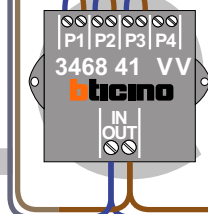

**— = systeemkabel**  
 Bij andere getwiste kabel 66% afstand!  
 Bij ongetwiste kabel max. 50 meter buitenpost naar videofoon.  
 UTP op aanvraag.

**BUS 2-DRAADS**

Bij monteren/demonteren spanning eraf en voorkom defecten!

naar pagina 2

Max. 100 meter systeemkabel tot laatste videofoon

Max. 50 meter

van pagina 1

N-waarde	Huisnummer	Switch ON
1	110	
2	112	
3	114	
4	116	
5	118	
6	120	
7	122	
8	124	
9	126	
10	128	
11	130	
12	132	
13	134	
14	136	
15	138	
16	140	
17	142	
18	144	
19	146	
20	148	
21	150	
22	152	
23	154	
24	156	
25	158	
26	160	
27	162	
28	164	
29	166	
30	168	
31	170	
32	172	
33	174	
34	176	
35	178	X
36	180	X
37	182	X
38	184	X
39	186	
40	188	
41	190	X
42	192	
43	194	
44	196	
45	198	
46	200	
47	202	
48	204	
49	206	
50	208	X
51	210	X