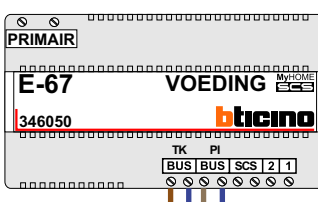

naar pagina 2

Max. 100 meter systeemkabel tot laatste videofoon

Max. 50 meter

van pagina 1

N-waarde	Huisnummer	Switch ON
1	110	
2	112	
3	114	
4	116	
5	118	
6	120	
7	122	
8	124	
9	126	
10	128	
11	130	
12	132	
13	134	
14	136	
15	138	
16	140	
17	142	
18	144	
19	146	
20	148	
21	150	
22	152	
23	154	
24	156	
25	158	
26	160	
27	162	
28	164	
29	166	
30	168	
31	170	
32	172	
33	174	
34	176	
35	178	X
36	180	X
37	182	X
38	184	X
39	186	
40	188	
41	190	X
42	192	
43	194	
44	196	
45	198	
46	200	
47	202	
48	204	
49	206	
50	208	X
51	210	X