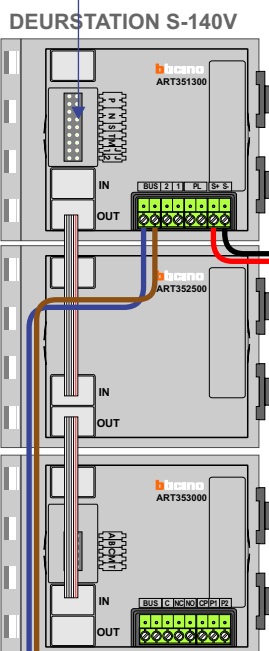

**— = systeemkabel**  
 Bij andere getwiste kabel 66% afstand!  
 Bij ongetwiste kabel max. 50 meter buitenpost naar videofoon.  
 UTP op aanvraag.

**BUS 2-DRAADS**

Bij monteren/demonteren spanning eraf en voorkom defecten!

naar pagina 2

Max. 100 meter systeemkabel tot laatste videofoon

Max. 50 meter

van pagina 1

N-waarde	Huisnummer	Switch ON
1	110	
2	112	
3	114	
4	116	
5	118	
6	120	
7	122	
8	124	
9	126	
10	128	
11	130	
12	132	
13	134	
14	136	
15	138	
16	140	
17	142	
18	144	
19	146	
20	148	
21	150	
22	152	
23	154	
24	156	
25	158	
26	160	
27	162	
28	164	
29	166	
30	168	
31	170	
32	172	
33	174	
34	176	
35	178	X
36	180	X
37	182	X
38	184	X
39	186	
40	188	
41	190	X
42	192	
43	194	
44	196	
45	198	
46	200	
47	202	
48	204	
49	206	
50	208	X
51	210	X