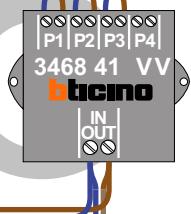

**— = systeemkabel**  
 Bij andere getwiste kabel 66% afstand!  
 Bij ongetwiste kabel max. 50 meter buitenpost naar videofoon.  
 UTP op aanvraag.

**BUS 2-DRAADS**

Bij monteren/demonteren spanning eraf en voorkom defecten!

naar pagina 2

Max. 100 meter systeemkabel tot laatste videofoon

Max. 50 meter

van pagina 1

N-waarde	Huisnummer	Switch ON
1	110	
2	112	
3	114	
4	116	
5	118	
6	120	
7	122	
8	124	
9	126	
10	128	
11	130	
12	132	
13	134	
14	136	
15	138	
16	140	
17	142	
18	144	
19	146	
20	148	
21	150	
22	152	
23	154	
24	156	
25	158	
26	160	
27	162	
28	164	
29	166	
30	168	
31	170	
32	172	
33	174	
34	176	
35	178	X
36	180	X
37	182	X
38	184	X
39	186	
40	188	
41	190	X
42	192	
43	194	
44	196	
45	198	
46	200	
47	202	
48	204	
49	206	
50	208	X
51	210	X