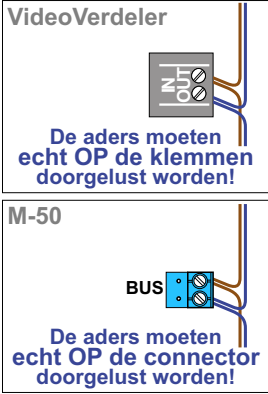

**— = systeemkabel**  
 Bij andere getwiste kabel 66% afstand!  
 Bij ongetwiste kabel max. 50 meter buitenpost naar videofoon.  
 UTP op aanvraag.

**BUS 2-DRAADS**

Bij monteren/demonteren spanning eraf en voorkom defecten!

naar pagina 2

Max. 100 meter systeemkabel tot laatste videofoon

Max. 50 meter

van pagina 1

N-waarde	Huisnummer	Switch ON
1	110	
2	112	
3	114	
4	116	
5	118	
6	120	
7	122	
8	124	
9	126	
10	128	
11	130	
12	132	
13	134	
14	136	
15	138	
16	140	
17	142	
18	144	
19	146	
20	148	
21	150	
22	152	
23	154	
24	156	
25	158	
26	160	
27	162	
28	164	
29	166	
30	168	
31	170	
32	172	
33	174	
34	176	
35	178	X
36	180	X
37	182	X
38	184	X
39	186	
40	188	
41	190	X
42	192	
43	194	
44	196	
45	198	
46	200	
47	202	
48	204	
49	206	
50	208	X
51	210	X