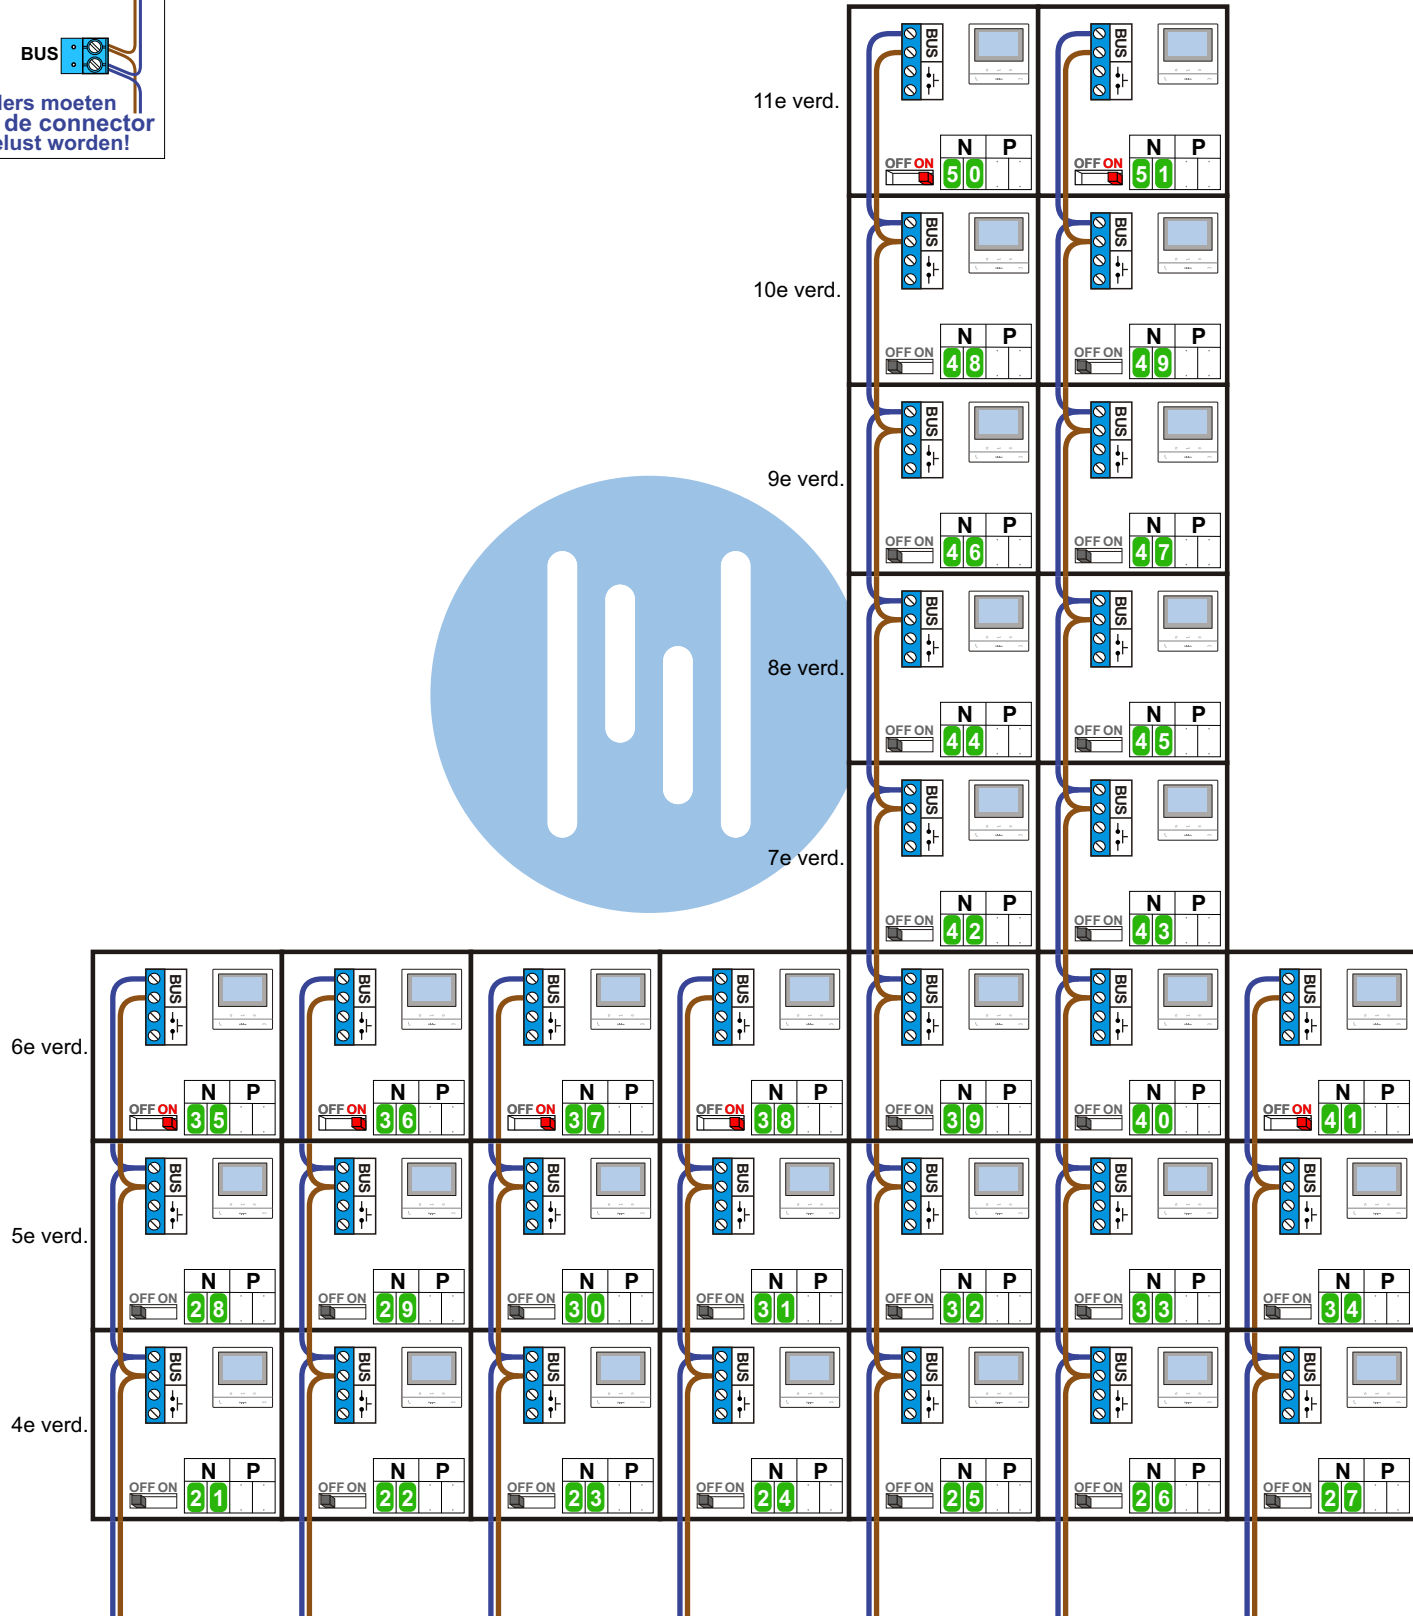

**— = systeemkabel**  
 Bij andere getwiste kabel 66% afstand!  
 Bij ongetwiste kabel max. 50 meter buitenpost naar videofoon.  
 UTP op aanvraag.

**BUS 2-DRAADS**

Bij monteren/demonteren spanning eraf en voorkom defecten!

naar pagina 2

Max. 100 meter systeemkabel tot laatste videofoon

Max. 50 meter

van pagina 1

N-waarde	Huisnummer	Switch ON
1	110	
2	112	
3	114	
4	116	
5	118	
6	120	
7	122	
8	124	
9	126	
10	128	
11	130	
12	132	
13	134	
14	136	
15	138	
16	140	
17	142	
18	144	
19	146	
20	148	
21	150	
22	152	
23	154	
24	156	
25	158	
26	160	
27	162	
28	164	
29	166	
30	168	
31	170	
32	172	
33	174	
34	176	
35	178	X
36	180	X
37	182	X
38	184	X
39	186	
40	188	
41	190	X
42	192	
43	194	
44	196	
45	198	
46	200	
47	202	
48	204	
49	206	
50	208	X
51	210	X

nelec  
 INTERCOM MADE EASY