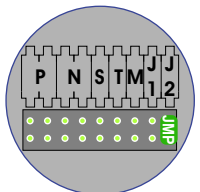

**— = systeemkabel**  
 Bij andere getwiste kabel 66% afstand!  
 Bij ongetwiste kabel max. 50 meter buitenpost naar videofoon.  
 UTP op aanvraag.

**BUS 2-DRAADS**

Bij monteren/demonteren spanning eraf en voorkom defecten!

naar pagina 2

Max. 100 meter systeemkabel tot laatste videofoon

Max. 50 meter

van pagina 1

N-waarde	Huisnummer	Switch ON
1	110	
2	112	
3	114	
4	116	
5	118	
6	120	
7	122	
8	124	
9	126	
10	128	
11	130	
12	132	
13	134	
14	136	
15	138	
16	140	
17	142	
18	144	
19	146	
20	148	
21	150	
22	152	
23	154	
24	156	
25	158	
26	160	
27	162	
28	164	
29	166	
30	168	
31	170	
32	172	
33	174	
34	176	
35	178	X
36	180	X
37	182	X
38	184	X
39	186	
40	188	
41	190	X
42	192	
43	194	
44	196	
45	198	
46	200	
47	202	
48	204	
49	206	
50	208	X
51	210	X