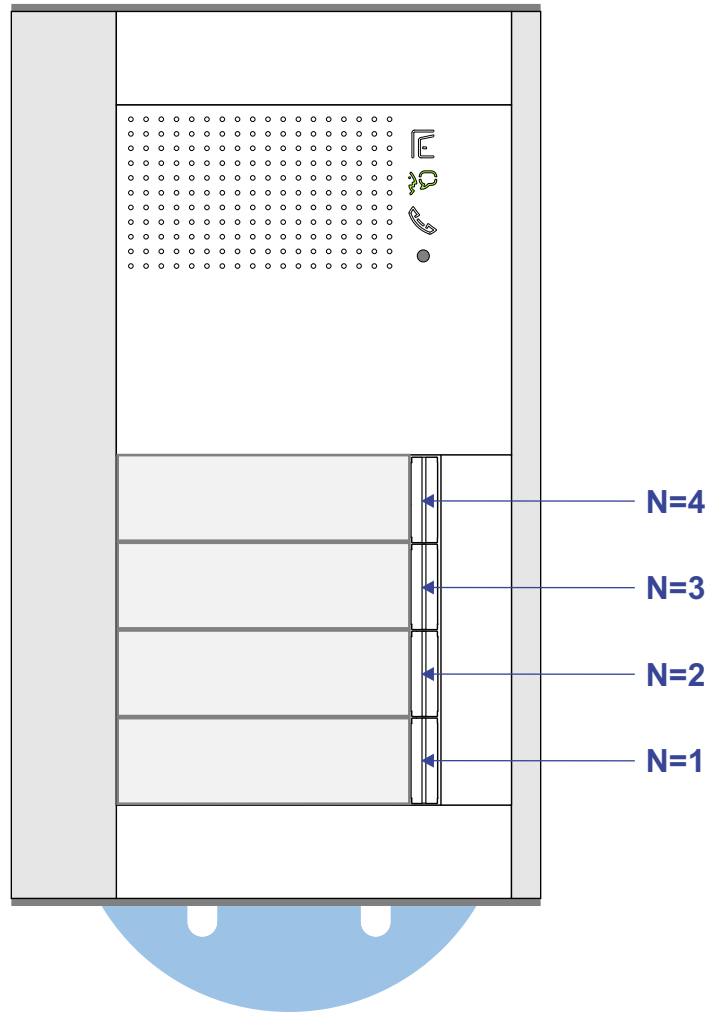

 = systeemkabel
 Bij kabel 2 x 1 mm²:
 180% afstand!
 Bij kabel 2 x 0,28 mm²:
 60% afstand!
 UTP op aanvraag.

Bij installaties zonder beeld maakt het niet uit hoe je de bus aansluit. De telefoons hoeven niet in serie en eindweerstand zijn niet nodig.

Max. 320 meter systeemkabel tot laatste deurtelefoon

DEURSTATION S-131A

Pot.vrij contact
 tbv deur opener

nelec
 INTERCOM MADE EASY

Max. 290 meter

nelec
INTERCOM MADE EASY