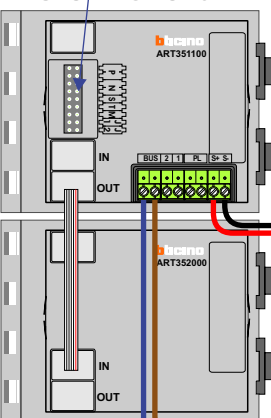

 = systeemkabel
 Bij kabel 2 x 1 mm²:
 180% afstand!
 Bij kabel 2 x 0,28 mm²:
 60% afstand!
 UTP op aanvraag.

Bij installaties zonder beeld maakt het niet uit hoe je de bus aansluit. De telefoons hoeven niet in serie en eindweerstand zijn niet nodig.

Max. 320 meter systeemkabel tot laatste deurtelefoon

DEURSTATION S-131A

Pot.vrij contact
 tbv deur opener

nelec
 INTERCOM MADE EASY

Max. 290 meter

nelec
INTERCOM MADE EASY