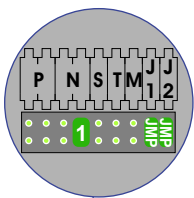

 = systeemkabel
 Bij kabel 2 x 1 mm²:
 180% afstand!
 Bij kabel 2 x 0,28 mm²:
 60% afstand!
 UTP op aanvraag.

Bij installaties zonder beeld maakt het niet uit hoe je de bus aansluit. De telefoons hoeven niet in serie en eindweerstand zijn niet nodig.

Max. 320 meter systeemkabel tot laatste deurtelefoon

DEURSTATION S-131A

Pot.vrij contact
 tbv deur opener

nelec
 INTERCOM MADE EASY

Max. 290 meter

nelec
INTERCOM MADE EASY