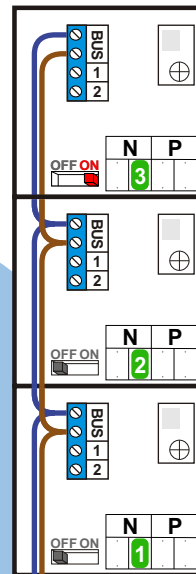

 = systeemkabel
 Bij kabel 2 x 1 mm²:
 180% afstand!
 Bij kabel 2 x 0,28 mm²:
 60% afstand!
 UTP op aanvraag.

Bij installaties zonder beeld maakt het niet uit hoe je de bus aansluit. De telefoons hoeven niet in serie en eindweerstand zijn niet nodig.

Max. 320 meter systeemkabel tot laatste deurtelefoon

DEURSTATION S-131A

Pot.vrij contact
 tbv deur opener

nelec
 INTERCOM MADE EASY

Max. 290 meter

nelec
INTERCOM MADE EASY