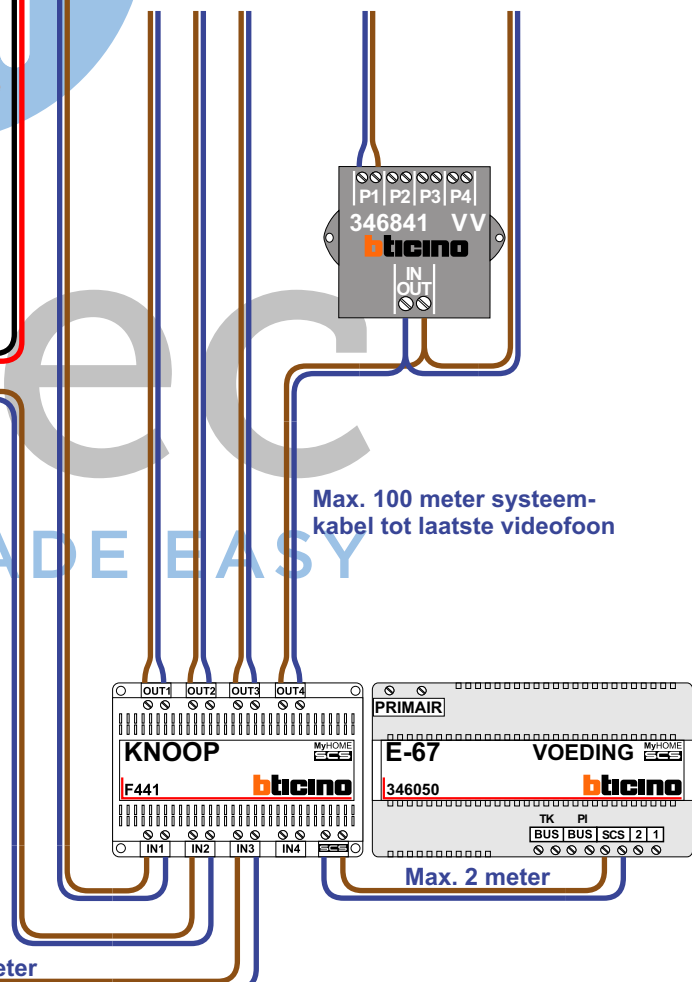

— = systeemkabel
Bij andere getwiste kabel 66% afstand!
Bij ongetwiste kabel max. 50 meter buitenpost naar videofoon.
UTP op aanvraag.

TWEEDRAADS BUS

Bij monteren/demonteren spanning eraf voorkomt defecten!

VideoVerdeler

De aders moeten echt OP de klemmen doorgelust worden!

Kabels naar Pagina 2

Kabels van Pagina 1

N-waarde	Huisnummer	Eindschakelaar	
1	45A		T-55
2	45B		T-55
3	45C		T-55
4	45D		T-55
5	45E		T-55
6	45F		T-55
7	45G		M-50WiFi
8	45H		M-50WiFi
9	45J	X	T-55
10	45K	X	T-55
11	45L	X	M-50WiFi
12	46A		T-55
13	46B		T-55
14	46C		T-55
15	46D		M-50B
16	46E		T-55
17	46F		T-55
18	46G	X	T-55
19	46H		T-55
20	46J	X	M-50WiFi
21	48A		T-55
22	48B		T-55