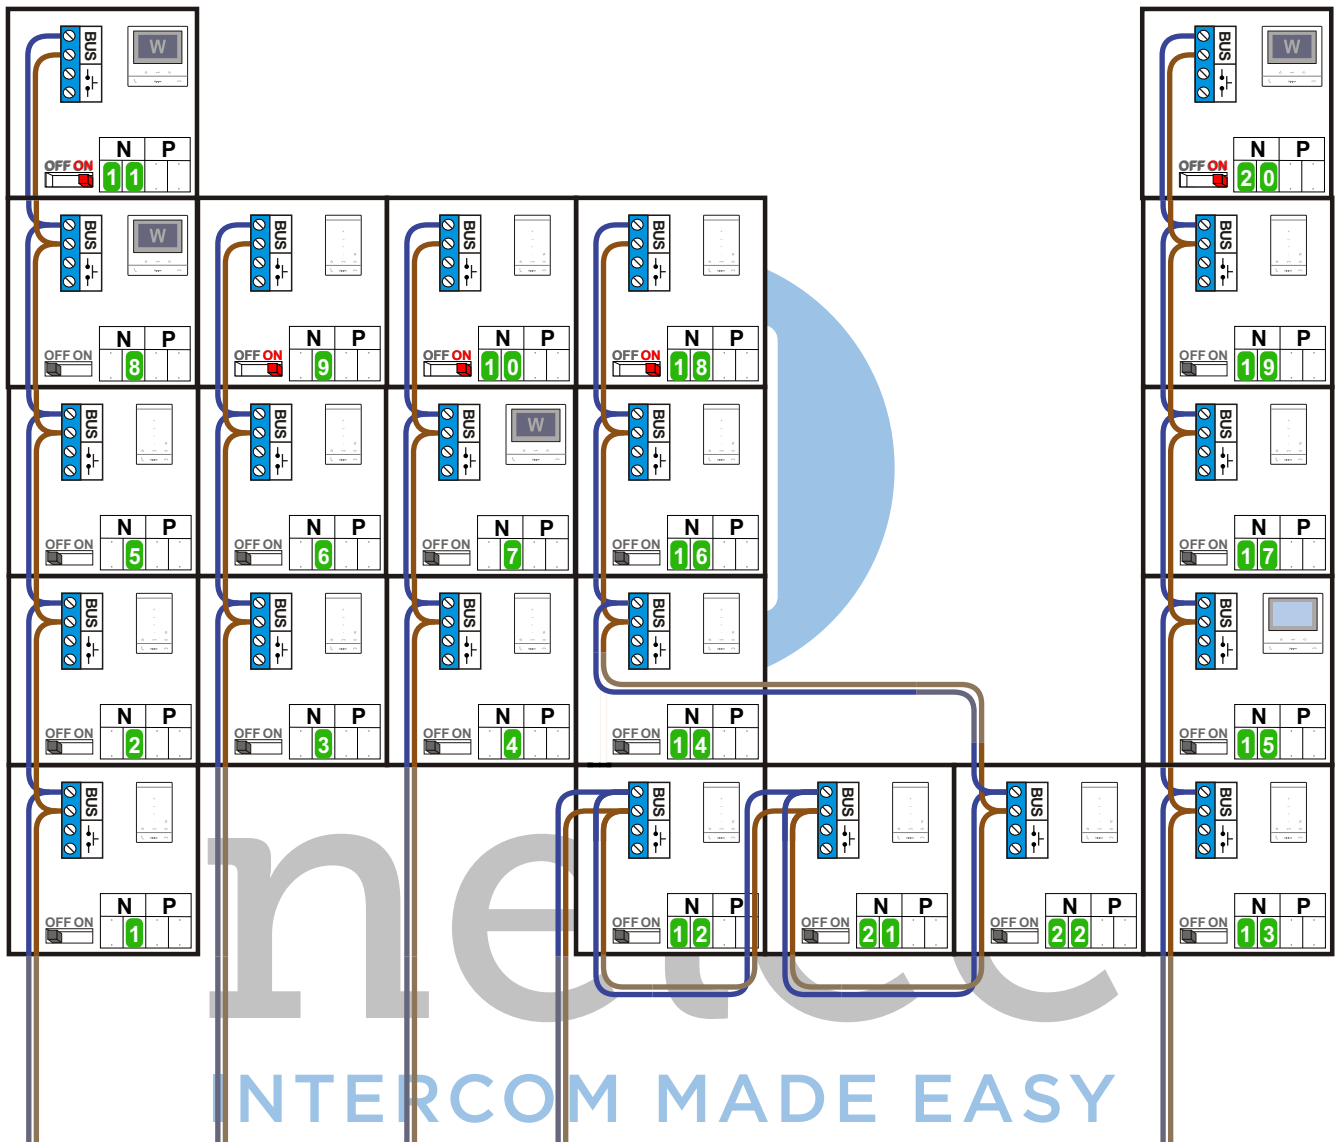

— = systeemkabel
Bij andere getwiste kabel 66% afstand!
Bij ongetwiste kabel max. 50 meter buitenpost naar videofoon.
UTP op aanvraag.

TWEEDRAADS BUS

Bij monteren/demonteren spanning eraf voorkomt defecten!

VideoVerdeler

De aders moeten echt OP de klemmen doorgelust worden!

Kabels naar Pagina 2

Kabels van Pagina 1

N-waarde	Huisnummer	Eindschakelaar	
1	45A		T-55
2	45B		T-55
3	45C		T-55
4	45D		T-55
5	45E		T-55
6	45F		T-55
7	45G		M-50WiFi
8	45H		M-50WiFi
9	45J	X	T-55
10	45K	X	T-55
11	45L	X	M-50WiFi
12	46A		T-55
13	46B		T-55
14	46C		T-55
15	46D		M-50B
16	46E		T-55
17	46F		T-55
18	46G	X	T-55
19	46H		T-55
20	46J	X	M-50WiFi
21	48A		T-55
22	48B		T-55