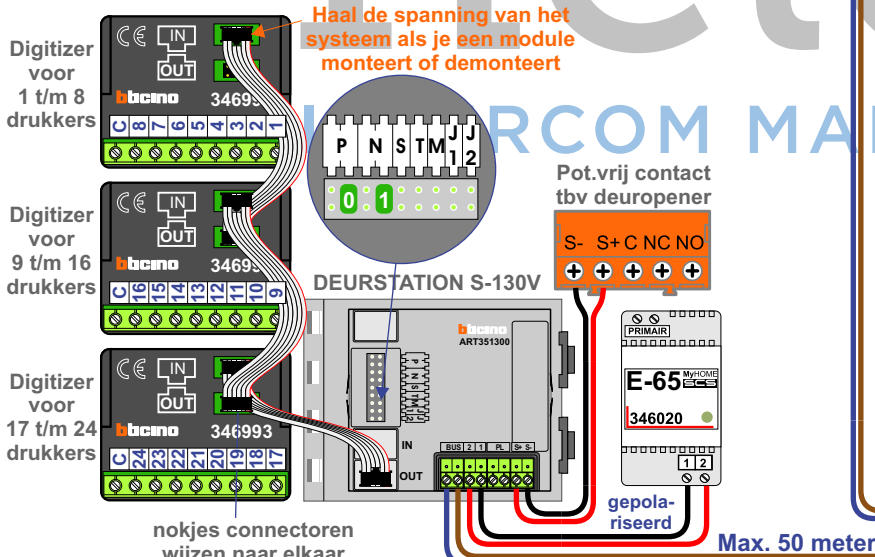

— = systeemkabel
Bij andere getwiste kabel 66% afstand!
Bij ongetwiste kabel max. 50 meter buitenpost naar videofoon.
UTP op aanvraag.

TWEEDRAADS BUS

Bij monteren/demonteren spanning eraf voorkomt defecten!

VideoVerdeler

De aders moeten echt OP de klemmen doorgelust worden!

Kabels naar Pagina 2

Kabels van Pagina 1

N-waarde	Huisnummer	Eindschakelaar	
1	45A		T-55
2	45B		T-55
3	45C		T-55
4	45D		T-55
5	45E		T-55
6	45F		T-55
7	45G		M-50WiFi
8	45H		M-50WiFi
9	45J	X	T-55
10	45K	X	T-55
11	45L	X	M-50WiFi
12	46A		T-55
13	46B		T-55
14	46C		T-55
15	46D		M-50B
16	46E		T-55
17	46F		T-55
18	46G	X	T-55
19	46H		T-55
20	46J	X	M-50WiFi
21	48A		T-55
22	48B		T-55