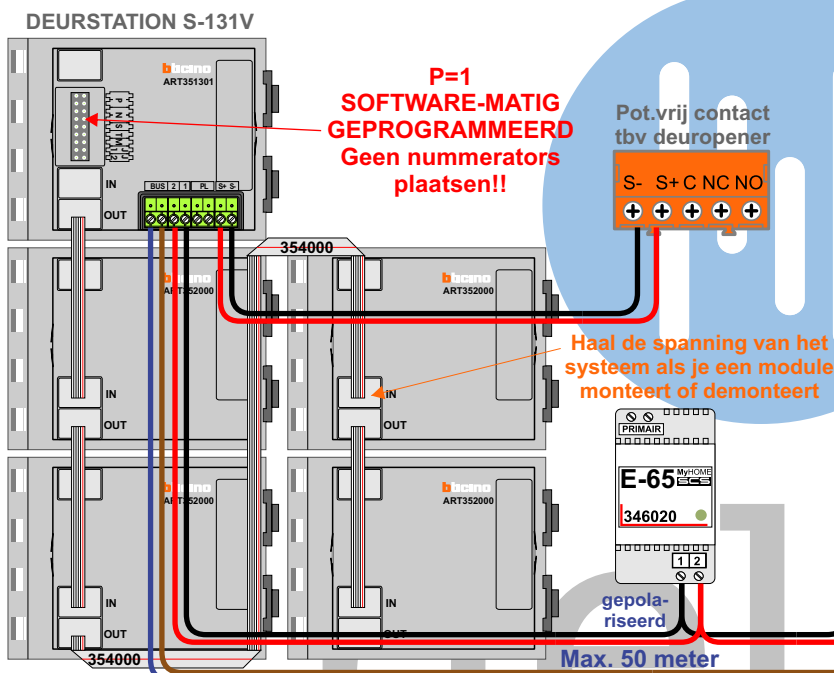

— = systeemkabel
Bij andere getwiste kabel 66% afstand!
Bij ongetwiste kabel max. 50 meter buitenpost naar videofoon.
UTP op aanvraag.

TWEEDRAADS BUS

Bij monteren/demonteren spanning eraf voorkomt defecten!

VideoVerdeler

De aders moeten echt OP de klemmen doorgelust worden!

Kabels naar Pagina 2

Kabels van Pagina 1

N-waarde	Huisnummer	Eindschakelaar	
1	45A		T-55
2	45B		T-55
3	45C		T-55
4	45D		T-55
5	45E		T-55
6	45F		T-55
7	45G		M-50WiFi
8	45H		M-50WiFi
9	45J	X	T-55
10	45K	X	T-55
11	45L	X	M-50WiFi
12	46A		T-55
13	46B		T-55
14	46C		T-55
15	46D		M-50B
16	46E		T-55
17	46F		T-55
18	46G	X	T-55
19	46H		T-55
20	46J	X	M-50WiFi
21	48A		T-55
22	48B		T-55