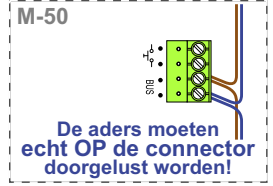

VideoVerdeler

De aders moeten echt OP de klemmen doorgelust worden!

Kabels naar Pagina 2

Kabels van Pagina 1

N-waarde	Huisnummer	Eindschakelaar	
1	45A		T-55
2	45B		T-55
3	45C		T-55
4	45D		T-55
5	45E		T-55
6	45F		T-55
7	45G		M-50WiFi
8	45H		M-50WiFi
9	45J	X	T-55
10	45K	X	T-55
11	45L	X	M-50WiFi
12	46A		T-55
13	46B		T-55
14	46C		T-55
15	46D		M-50B
16	46E		T-55
17	46F		T-55
18	46G	X	T-55
19	46H		T-55
20	46J	X	M-50WiFi
21	48A		T-55
22	48B		T-55