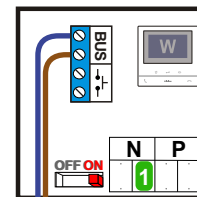

BUS 2-DRAADS

Bij monteren/demonteren spanning eraf en voorkom defecten!

— = systeemkabel
Bij andere getwiste kabel 66% afstand!
Bij ongetwiste kabel max. 50 meter buitenpost naar videofoon.
UTP op aanvraag.

De twee buitenposten echt OP de klemmen van E-67 aansluiten!

Max. 50 meter

Max. 50 meter

Max. 100 meter systeemkabel tot laatste videofoon