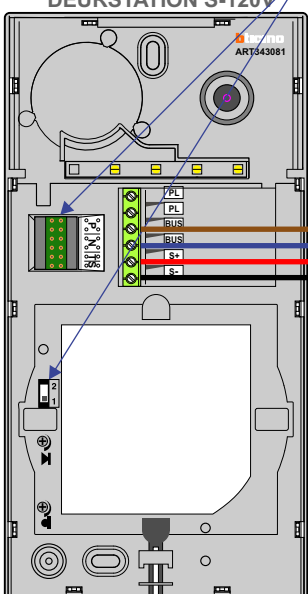

BUS 2-DRAADS

Bij monteren/demonteren spanning eraf en voorkom defecten!

— = systeemkabel
Bij andere getwiste kabel 66% afstand!
Bij ongetwiste kabel max. 50 meter buitenpost naar videofoon.
UTP op aanvraag.

De twee buitenposten echt OP de klemmen van E-67 aansluiten!

Max. 50 meter

Max. 50 meter

Max. 100 meter systeemkabel tot laatste videofoon