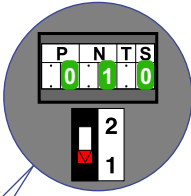

BUS 2-DRAADS

Bij monteren/demonteren spanning eraf en voorkom defecten!

— = systeemkabel
Bij andere getwiste kabel 66% afstand!
Bij ongetwiste kabel max. 50 meter buitenpost naar videofoon.
UTP op aanvraag.

De twee buitenposten echt OP de klemmen van E-67 aansluiten!

Max. 50 meter

Max. 50 meter

Max. 100 meter systeemkabel tot laatste videofoon