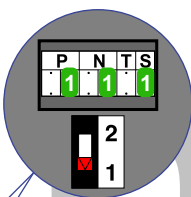

BUS 2-DRAADS

Bij monteren/demonteren spanning eraf en voorkom defecten!

— = systeemkabel
Bij andere getwiste kabel 66% afstand!
Bij ongetwiste kabel max. 50 meter buitenpost naar videofoon.
UTP op aanvraag.

De twee buitenposten echt OP de klemmen van E-67 aansluiten!

Max. 50 meter

Max. 50 meter

Max. 100 meter systeemkabel tot laatste videofoon