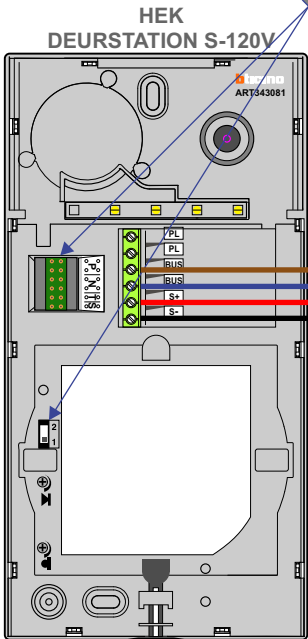

BUS 2-DRAADS

Bij monteren/demonteren spanning eraf en voorkom defecten!

— = systeemkabel
Bij andere getwiste kabel 66% afstand!
Bij ongetwiste kabel max. 50 meter buitenpost naar videofoon.
UTP op aanvraag.

De twee buitenposten echt OP de klemmen van E-67 aansluiten!

Max. 50 meter

Max. 50 meter

Max. 100 meter systeemkabel tot laatste videofoon