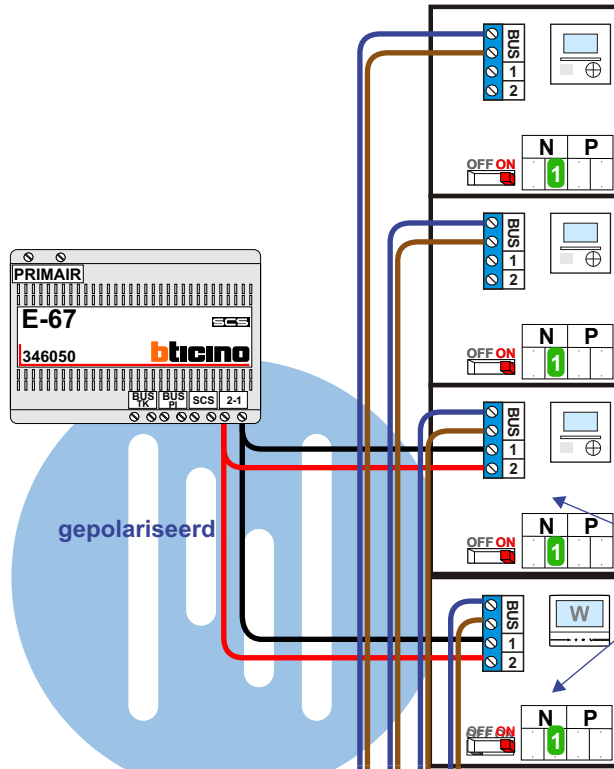

— = systeemkabel
Bij andere getwiste kabel 66% afstand!
Bij ongetwiste kabel max. 50 meter buitenpost naar videofoon.
UTP op aanvraag.

M-70

Español
Deutsch
Nederlands

Videofoon werkt pas na instellen van taal, datum en tijd.

BUS

Bij meerdere videofoons tegelijk, mogen de ingangen voor 2de belsignaal niet gekoppeld worden.

VideoVerdeler

De aders moeten echt OP de klemmen doorgelust worden!

BUS 2-DRAADS

Bij monteren/demonteren spanning eraf en voorkom defecten!

Hulpvoeding op 1-2: verwijder jumper 1

Max. 50 meter

12 Vdc opener

Max. 100 meter systeemkabel tot laatste videofoon