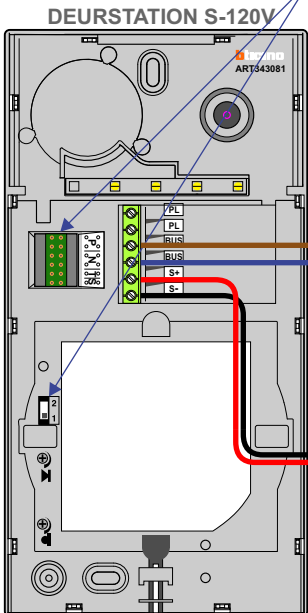

— = systeemkabel
Bij andere getwiste kabel 66% afstand!
Bij ongetwiste kabel max. 50 meter buitenpost naar videofoon.
UTP op aanvraag.

M-70

Español
Deutsch
Nederlands

Videofoon werkt pas na instellen van taal, datum en tijd.

BUS

Bij meerdere videofoons tegelijk, mogen de ingangen voor 2de belsignaal niet gekoppeld worden.

VideoVerdeler

De aders moeten echt OP de klemmen doorgelust worden!

BUS 2-DRAADS

Bij monteren/demonteren spanning eraf en voorkom defecten!

Hulpvoeding op 1-2: verwijder jumper 1

Max. 50 meter

12 Vdc opener

Max. 100 meter systeemkabel tot laatste videofoon