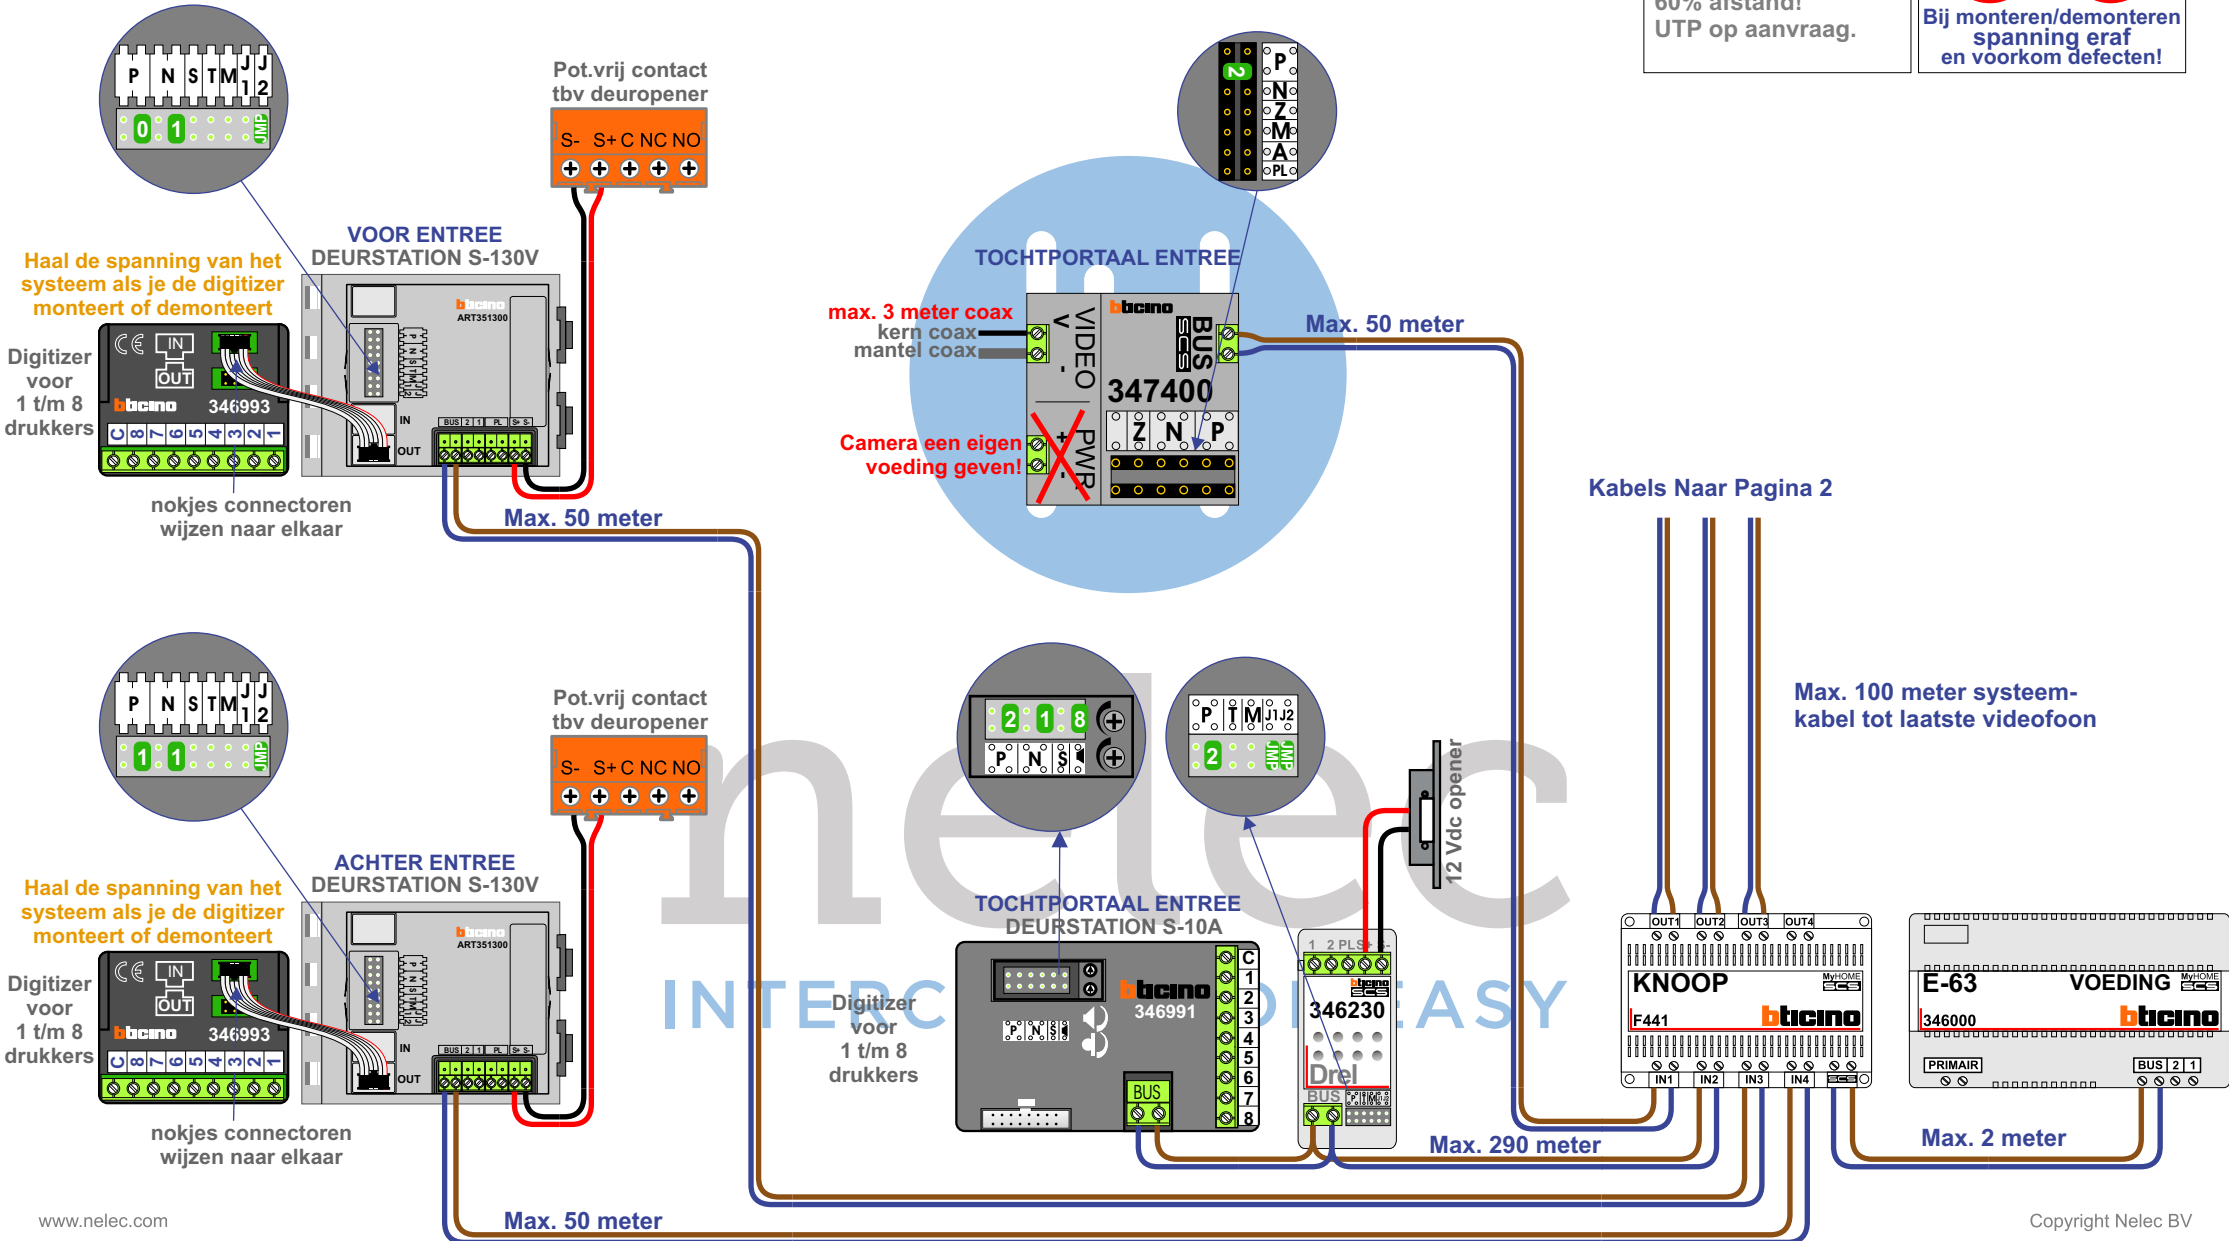

**— = systeemkabel**  
 Bij kabel 2 x 1 mm<sup>2</sup>:  
 180% afstand!  
 Bij kabel 2 x 0,28 mm<sup>2</sup>:  
 60% afstand!  
 UTP op aanvraag.

**BUS 2-DRAADS**

Bij monteren/demonteren  
 spanning eraf  
 en voorkom defecten!

N-Waarde	Huisnummer	Switch
1	60	
2	62	
3	64	
4	66	
5	68	ON
6	70	ON
7	72	ON