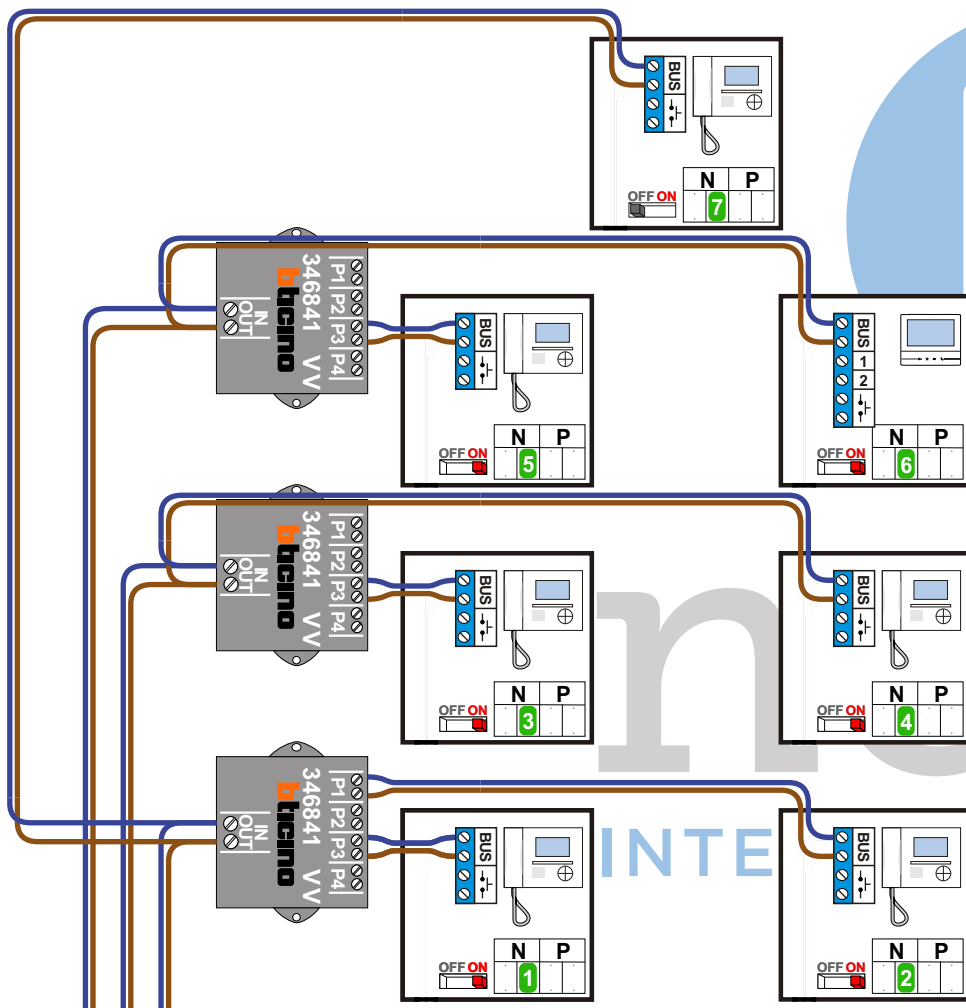

**— = systeemkabel**  
 Bij kabel 2 x 1 mm<sup>2</sup>:  
 180% afstand!  
 Bij kabel 2 x 0,28 mm<sup>2</sup>:  
 60% afstand!  
 UTP op aanvraag.

**BUS 2-DRAADS**

Bij monteren/demonteren  
 spanning eraf  
 en voorkom defecten!

N-Waarde	Huisnummer	Switch
1	60	
2	62	
3	64	
4	66	
5	68	ON
6	70	ON
7	72	ON