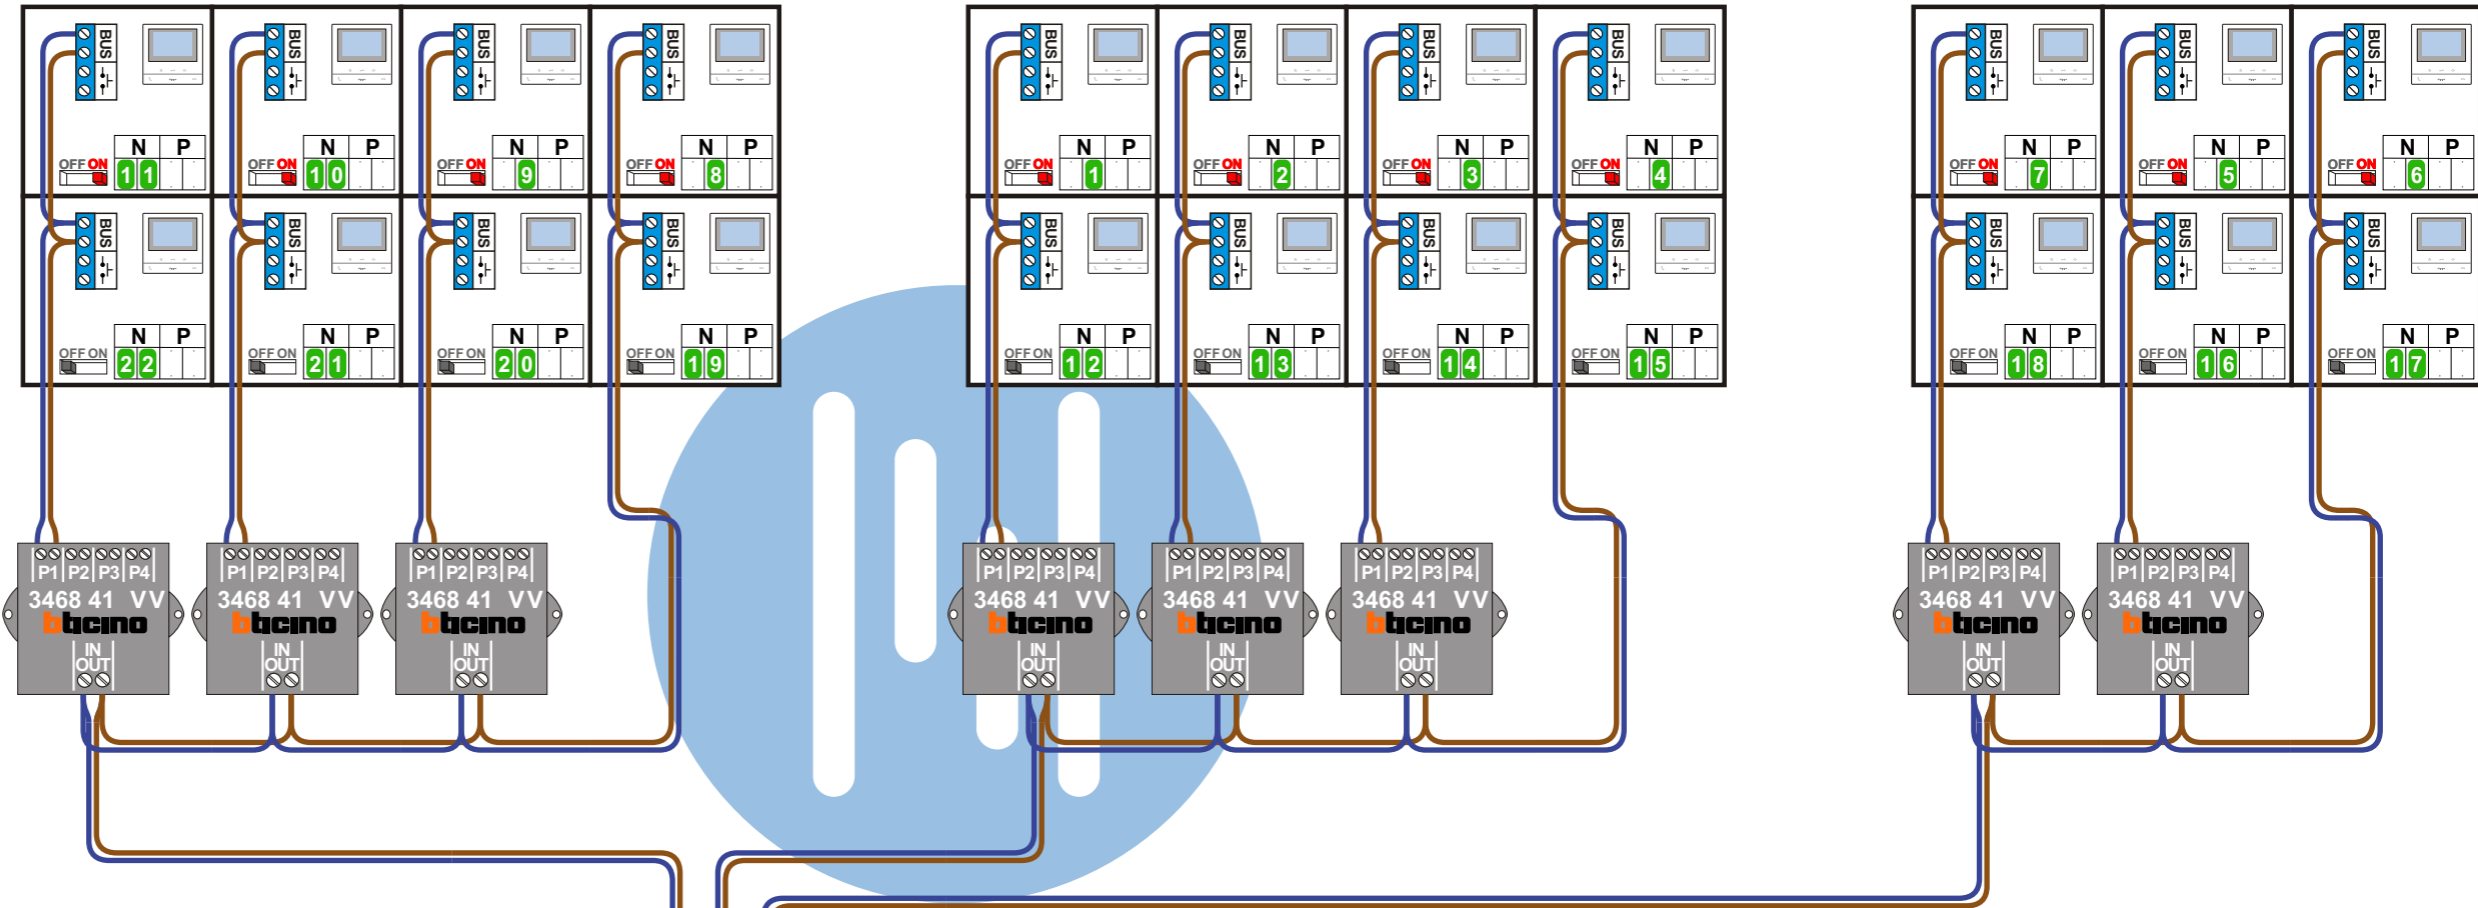

N-Waarde	Huisnummer	Switch-ON
1	18L	X
2	18K	X
3	18J	X
4	18H	X
5	18G	X
6	18F	X
7	18E	X
8	18D	X
9	18C	X
10	18B	X
11	18A	X
12	16L	
13	16K	
14	16J	
15	16H	
16	16G	
17	16F	
18	16E	
19	16D	
20	16C	
21	16B	
22	16A	

Max. 50 meter

Max. 100 meter systeem-kabel tot laatste videofoon

Max. 2 meter

BUS 2-DRAADS

Bij monteren/demonteren **spanning eraf** en voorkom defecten!

= systeemkabel
Bij andere getwiste kabel **66%** afstand!
Bij ongetwiste kabel **max. 50 meter** buitenpost naar videofoon. UTP op aanvraag.

M-50B

De anders moeten **echt OP de connector** doorgelust worden!

VideoVerdelers

De anders moeten **echt OP de klemmen** doorgelust worden!