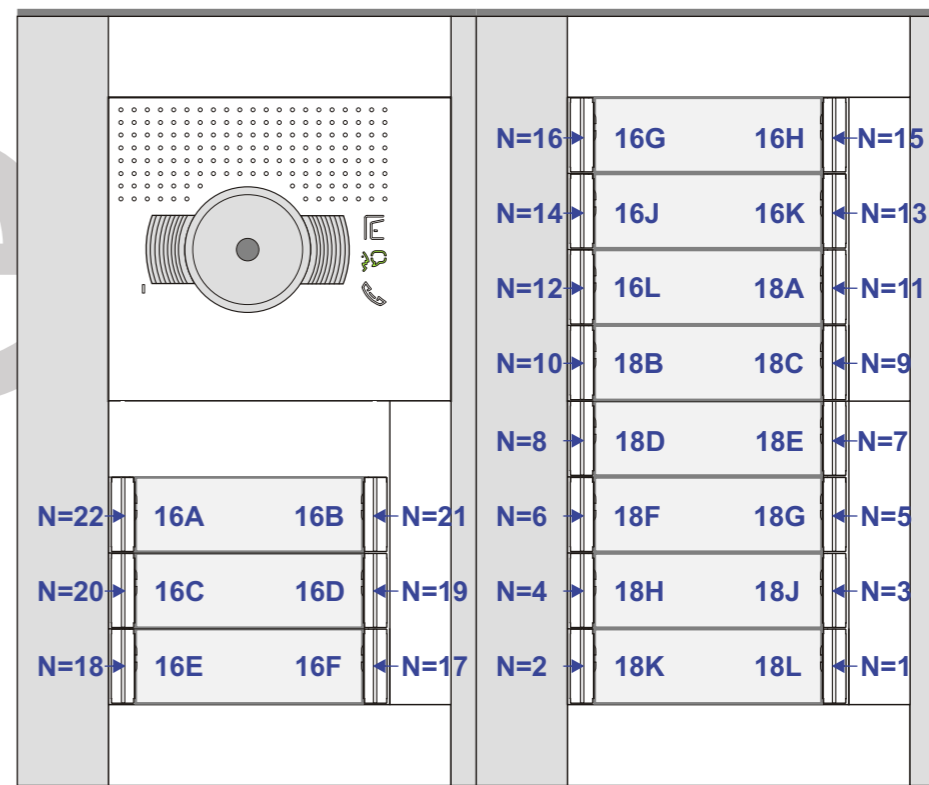

N-Waarde	Huisnummer	Switch-ON
1	18L	X
2	18K	X
3	18J	X
4	18H	X
5	18G	X
6	18F	X
7	18E	X
8	18D	X
9	18C	X
10	18B	X
11	18A	X
12	16L	
13	16K	
14	16J	
15	16H	
16	16G	
17	16F	
18	16E	
19	16D	
20	16C	
21	16B	
22	16A	

Max. 50 meter

Max. 100 meter systeem-kabel tot laatste videofoon

Max. 2 meter

BUS 2-DRAADS

Bij monteren/demonteren **spanning eraf** en voorkom defecten!

= systeemkabel
Bij andere getwiste kabel **66%** afstand!
Bij ongetwiste kabel **max. 50 meter** buitenpost naar videofoon. UTP op aanvraag.

M-50B

De anders moeten **echt OP de connector** doorgelust worden!

VideoVerdelers

De anders moeten **echt OP de klemmen** doorgelust worden!