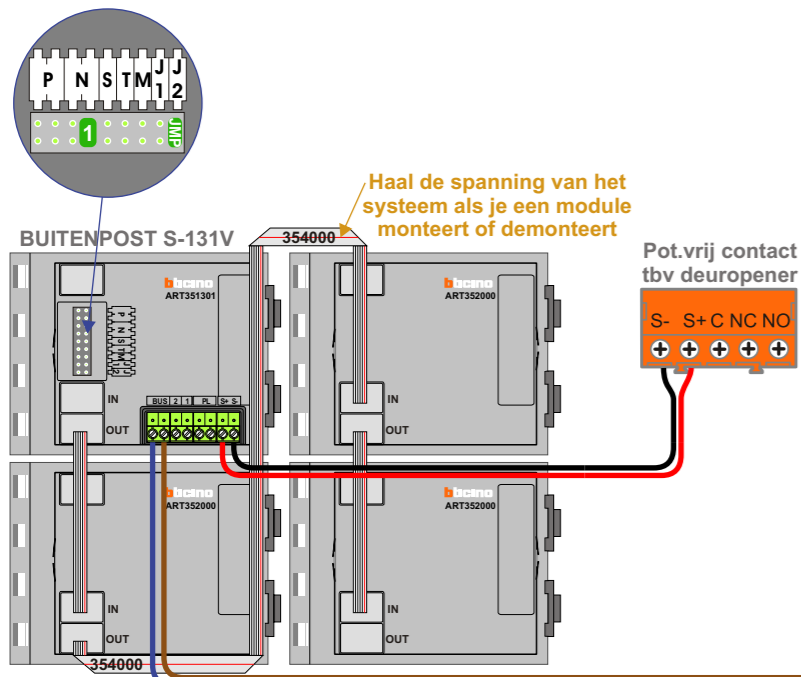

N-Waarde	Huisnummer	Switch-ON
1	18L	X
2	18K	X
3	18J	X
4	18H	X
5	18G	X
6	18F	X
7	18E	X
8	18D	X
9	18C	X
10	18B	X
11	18A	X
12	16L	
13	16K	
14	16J	
15	16H	
16	16G	
17	16F	
18	16E	
19	16D	
20	16C	
21	16B	
22	16A	

Max. 50 meter

Max. 100 meter systeem-kabel tot laatste videofoon

Max. 2 meter

BUS 2-DRAADS

Bij monteren/demonteren **spanning eraf** en voorkom defecten!

= systeemkabel
Bij andere getwiste kabel **66%** afstand!
Bij ongetwiste kabel **max. 50 meter** buitenpost naar videofoon. UTP op aanvraag.

M-50B

De anders moeten **echt OP de connector** doorgelust worden!

VideoVerdelers

De anders moeten **echt OP de klemmen** doorgelust worden!