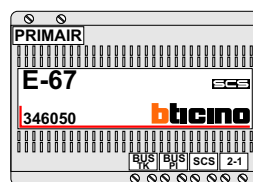

Max. 320 meter systeemkabel tot laatste deurtelefoon

nokjes connectoren wijzen naar elkaar

Max. 50 meter