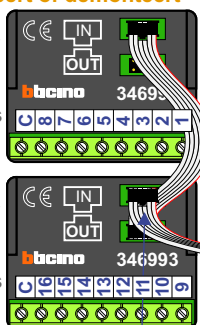

M-70

Videofoon werkt pas na instellen van **taal, datum en tijd.**

VideoVerdeler

De aders moeten **echt OP de klemmen** doorgelust worden!

N-Waarde	Huisnummer	Bus	Switch	Toestel
1	117	Video	ON	M-70
2	119	Audio		
3	121	Video	ON	M-43
4	123	Audio		
5	125	Audio		
6	127	Video	ON	M-40
7	129	Audio		
8	131	Audio		
9	133	Video	ON	M-43

Haal de spanning van het systeem als je een digitizer monteert of demonteert

Digitizer voor 1 t/m 8 drukkers

Digitizer voor 9 t/m 16 drukkers

12 Vdc opener

Max. 100 meter systeemkabel tot laatste videofoon

Max. 320 meter systeemkabel tot laatste deurtelefoon

nokjes connectoren wijzen naar elkaar

Max. 50 meter