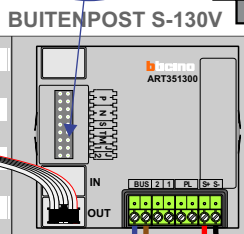

12 Vdc opener

Max. 100 meter systeemkabel tot laatste videofoon

Max. 320 meter systeemkabel tot laatste deurtelefoon