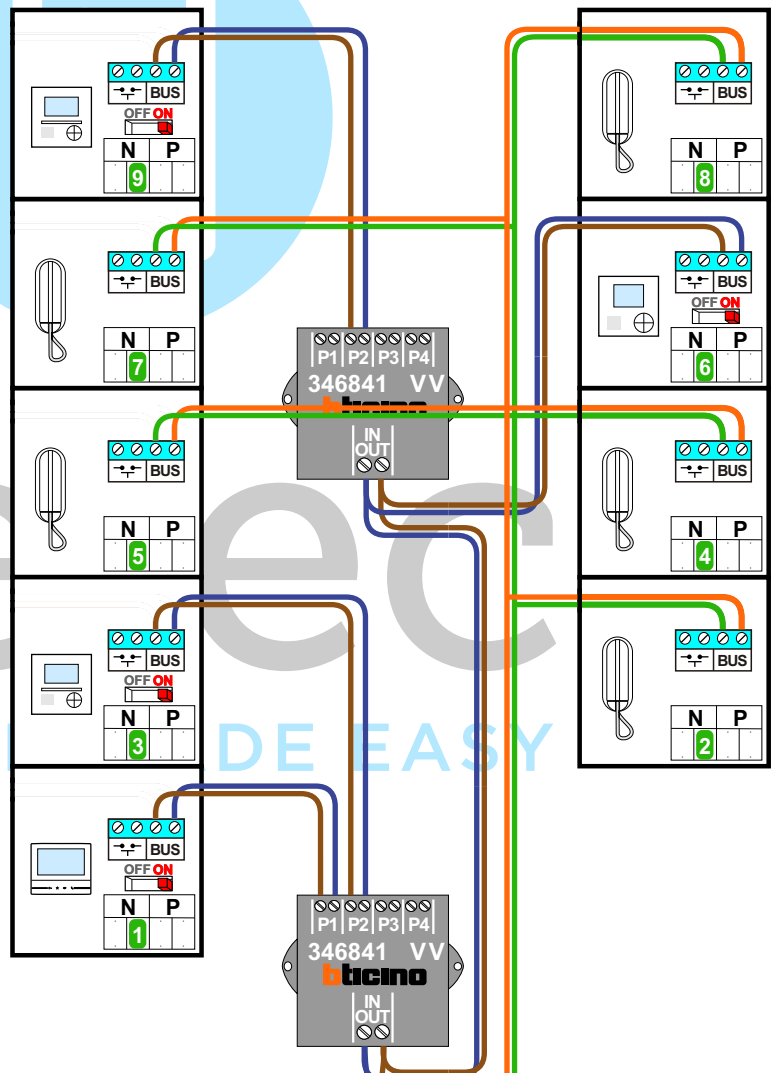

— = systeemkabel
Bij andere getwiste kabel **66%** afstand!
Bij ongetwiste kabel **max. 50 meter** buitenpost naar videofoon.
UTP op aanvraag.

BUS 2-DRAADS

Bij monteren/demonteren **spanning eraf** en voorkom defecten!

M-70

Videofoon werkt pas na instellen van **taal, datum en tijd.**

VideoVerdeler

De aders moeten **echt OP de klemmen** doorgelust worden!

N-Waarde	Huisnummer	Bus	Switch	Toestel
1	117	Video	ON	M-70
2	119	Audio		
3	121	Video	ON	M-43
4	123	Audio		
5	125	Audio		
6	127	Video	ON	M-40
7	129	Audio		
8	131	Audio		
9	133	Video	ON	M-43

Haal de spanning van het systeem als je een digitizer monteert of demonteert

Digitizer voor 1 t/m 8 drukkers

Digitizer voor 9 t/m 16 drukkers

12 Vdc opener

Max. 100 meter systeemkabel tot laatste videofoon

Max. 320 meter systeemkabel tot laatste deurtelefoon

nokjes connectoren wijzen naar elkaar

Max. 50 meter