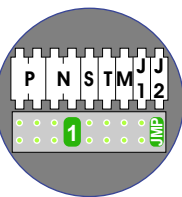

Haal de spanning van het systeem als je een digitizer monteert of demonteert

Digitizer voor 1 t/m 8 drukkers

Digitizer voor 9 t/m 16 drukkers