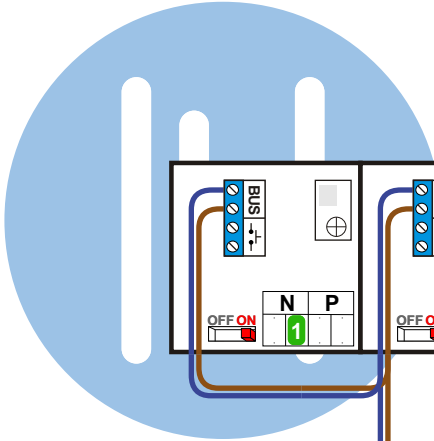

— = systeemkabel
 Bij kabel 2 x 1 mm²:
 180% afstand!
 Bij kabel 2 x 0,28 mm²:
 60% afstand!
 UTP op aanvraag.

BUS 2-DRAADS

Bij monteren/demonteren
 spanning eraf
 en voorkom defecten!

Bij installaties zonder
 beeld maakt het niet
 uit hoe je de bus
 aansluit. De telefoons
 hoeven niet in serie en
 eindweerstand zijn
 niet nodig.

nelec
 INTERCOM MADE EASY

DEURSTATION S-131A

12 Vdc opener

Max. 320 meter systeem-
 kabel tot laatste deurtelefoon

Max. 290 meter

nelec
INTERCOM MADE EASY