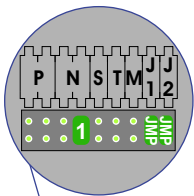

— = systeemkabel
 Bij kabel 2 x 1 mm²:
 180% afstand!
 Bij kabel 2 x 0,28 mm²:
 60% afstand!
 UTP op aanvraag.

BUS 2-DRAADS

Bij monteren/demonteren
 spanning eraf
 en voorkom defecten!

Bij installaties zonder
 beeld maakt het niet
 uit hoe je de bus
 aansluit. De telefoons
 hoeven niet in serie en
 eindweerstand zijn
 niet nodig.

nelec
 INTERCOM MADE EASY

DEURSTATION S-131A

12 Vdc opener

Max. 320 meter systeem-
 kabel tot laatste deurtelefoon

Max. 290 meter

nelec
INTERCOM MADE EASY