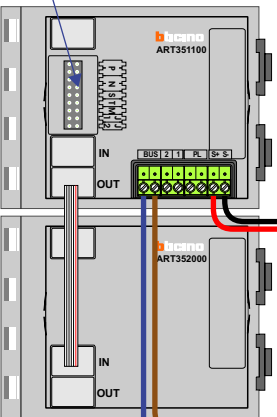

— = systeemkabel
 Bij kabel 2 x 1 mm²:
 180% afstand!
 Bij kabel 2 x 0,28 mm²:
 60% afstand!
 UTP op aanvraag.

BUS 2-DRAADS

Bij monteren/demonteren
 spanning eraf
 en voorkom defecten!

Bij installaties zonder
 beeld maakt het niet
 uit hoe je de bus
 aansluit. De telefoons
 hoeven niet in serie en
 eindweerstand zijn
 niet nodig.

nelec
 INTERCOM MADE EASY

DEURSTATION S-131A

12 Vdc opener

Max. 320 meter systeem-
 kabel tot laatste deurtelefoon

Max. 290 meter

nelec
INTERCOM MADE EASY