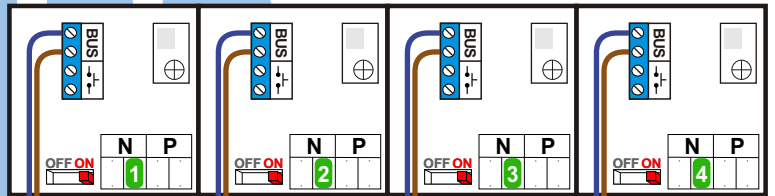

— = systeemkabel
 Bij kabel 2 x 1 mm²:
 180% afstand!
 Bij kabel 2 x 0,28 mm²:
 60% afstand!
 UTP op aanvraag.

BUS 2-DRAADS

Bij monteren/demonteren
 spanning eraf
 en voorkom defecten!

Bij installaties zonder
 beeld maakt het niet
 uit hoe je de bus
 aansluit. De telefoons
 hoeven niet in serie en
 eindweerstand zijn
 niet nodig.

nelec
 INTERCOM MADE EASY

DEURSTATION S-131A

12 Vdc opener

Max. 320 meter systeem-
 kabel tot laatste deurtelefoon

Max. 290 meter

nelec
INTERCOM MADE EASY