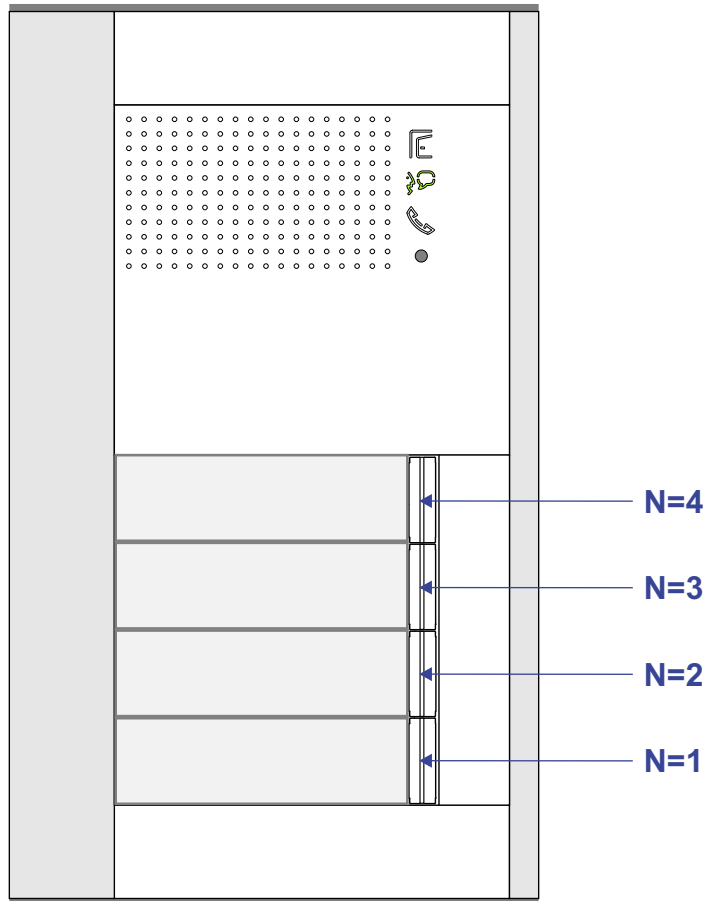

— = systeemkabel
 Bij kabel 2 x 1 mm²:
 180% afstand!
 Bij kabel 2 x 0,28 mm²:
 60% afstand!
 UTP op aanvraag.

BUS 2-DRAADS

Bij monteren/demonteren
 spanning eraf
 en voorkom defecten!

Bij installaties zonder
 beeld maakt het niet
 uit hoe je de bus
 aansluit. De telefoons
 hoeven niet in serie en
 eindweerstand zijn
 niet nodig.

nelec
 INTERCOM MADE EASY

DEURSTATION S-131A

12 Vdc opener

Max. 320 meter systeem-
 kabel tot laatste deurtelefoon

Max. 290 meter

nelec
INTERCOM MADE EASY