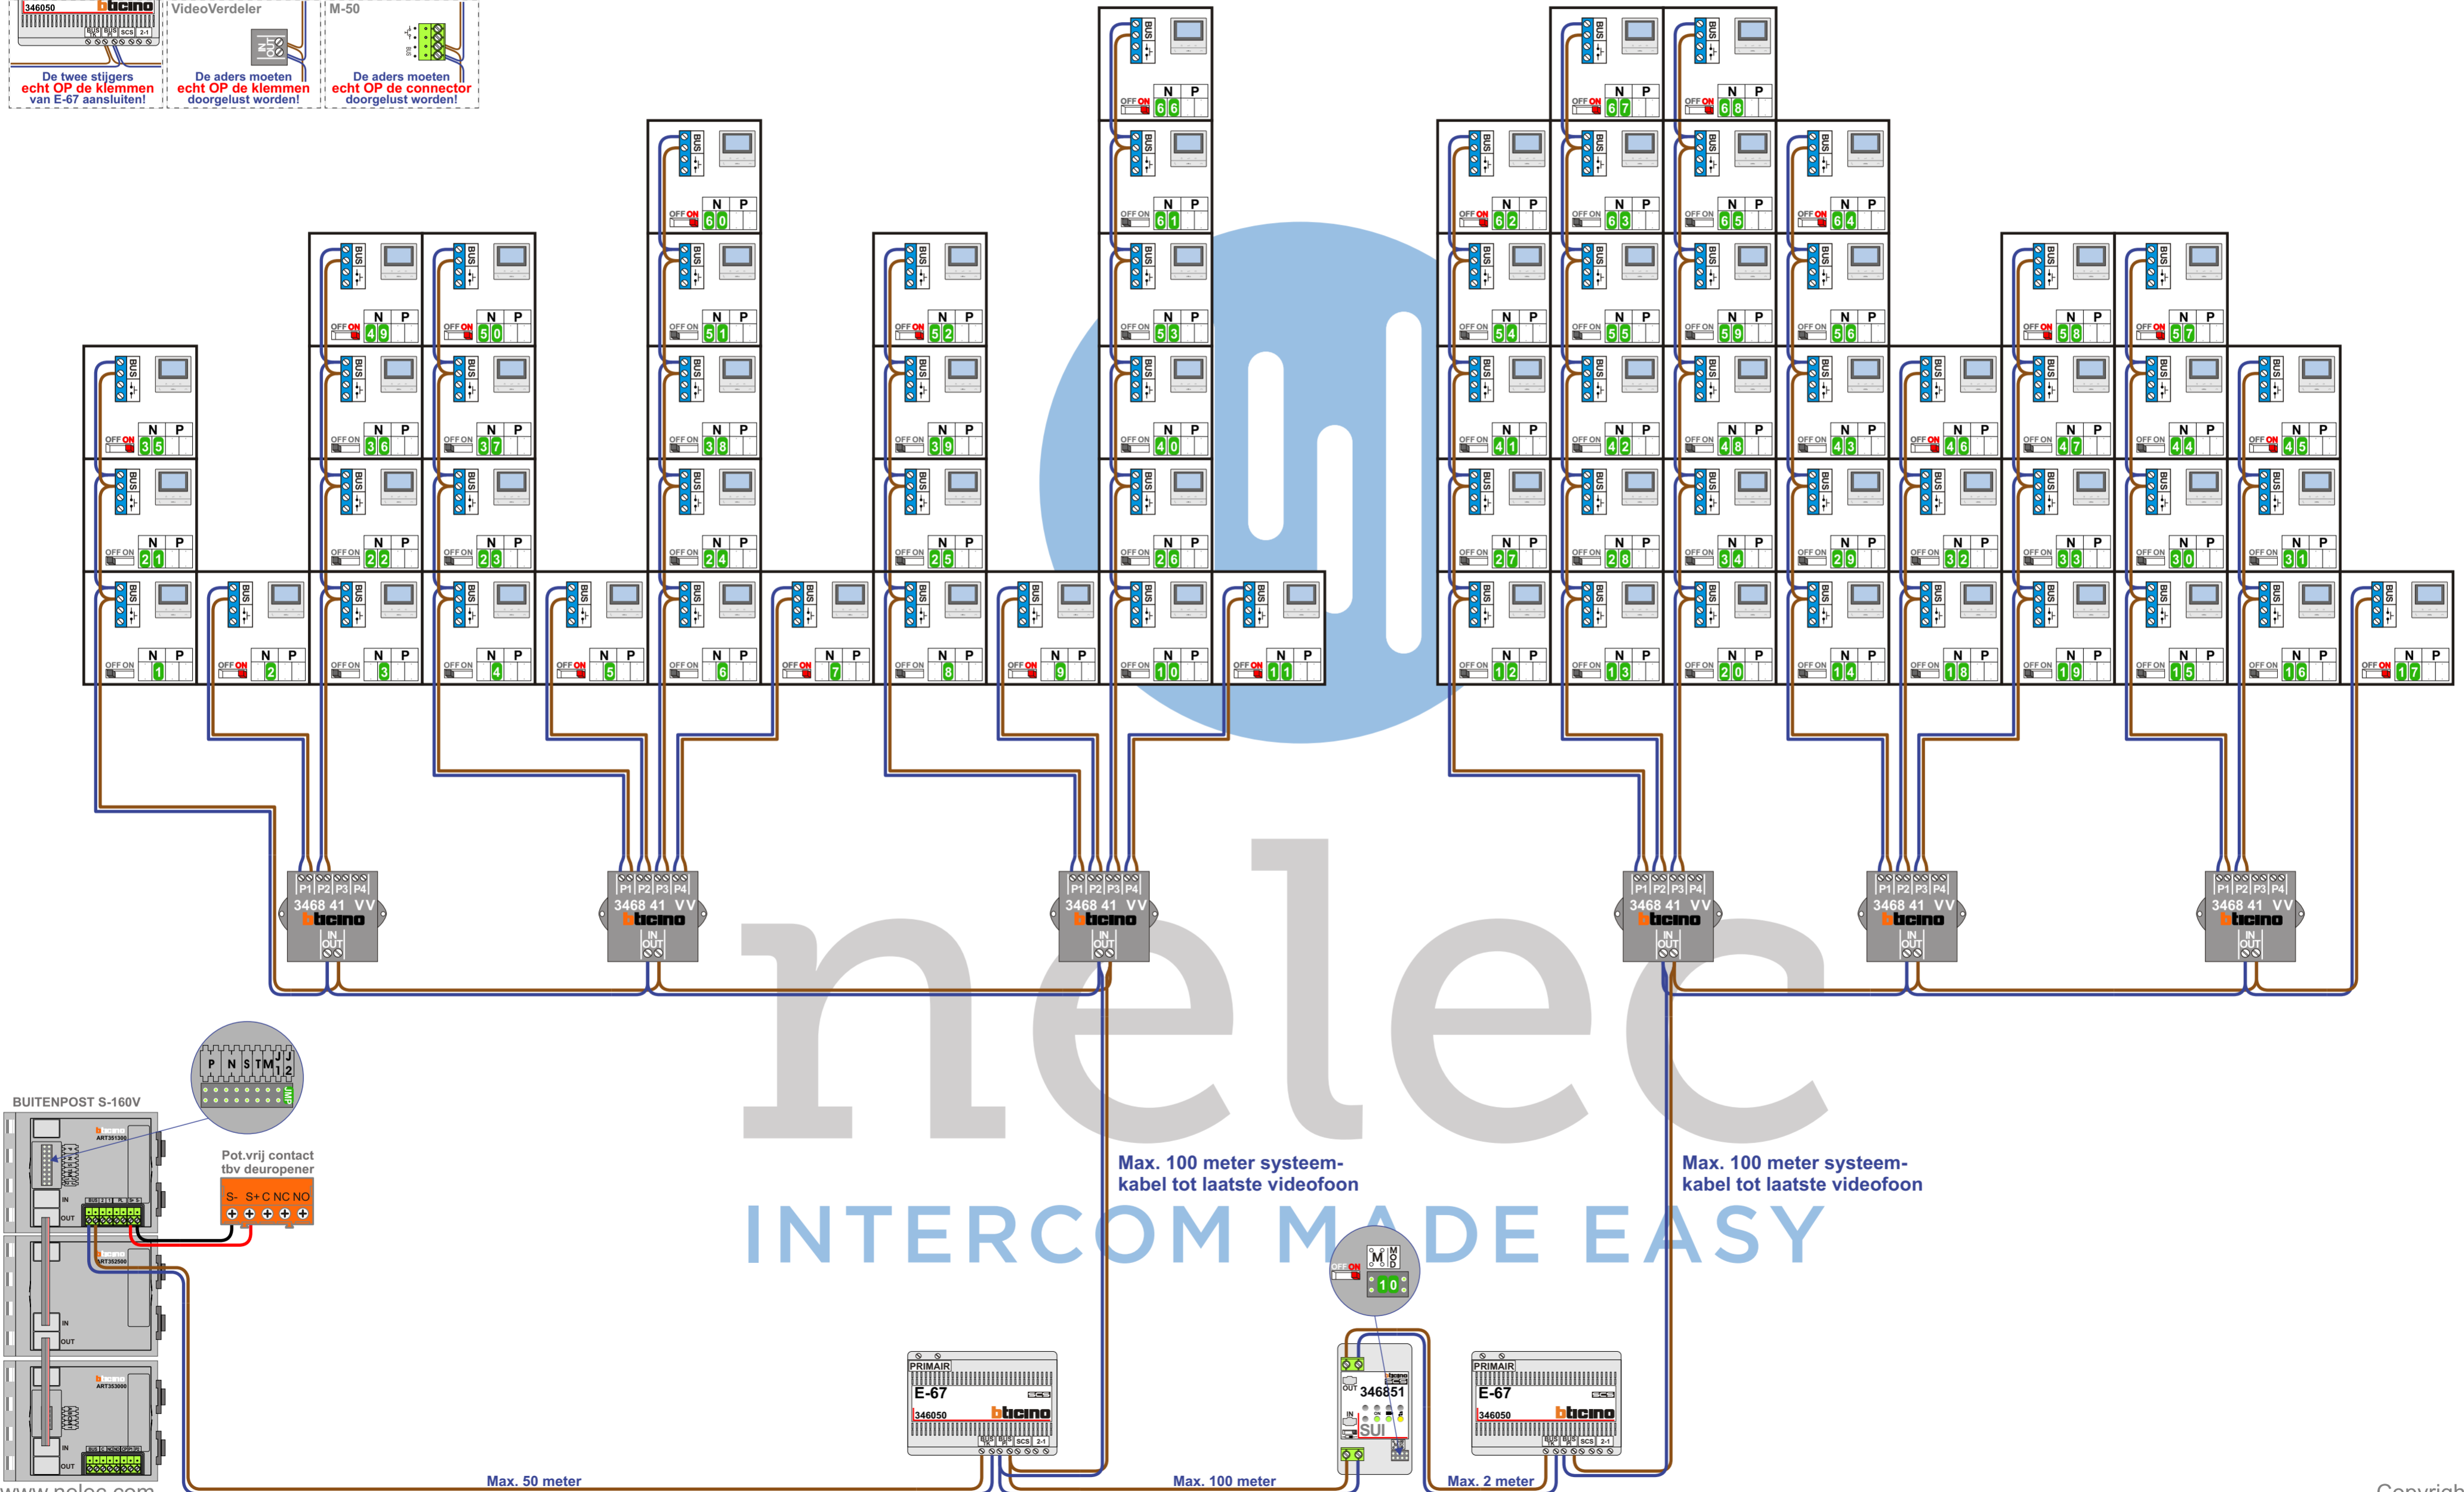

— = systeemkabel
Bij andere getwiste kabel **66%** afstand!
Bij ongetwiste kabel **max. 50 meter** buitenpost naar videofoon. UTP op aanvraag.

TWEEDRAADS BUS
Bij monteren/demonteren **spanning eraf** voorkomt defecten!

VideoVerdeeler

M-50

De twee stijgers **echt OP de klemmen** van E-67 aansluiten!

De anders moeten **echt OP de klemmen** doorgelust worden!

De anders moeten **echt OP de connector** doorgelust worden!

 = systeemkabel
 Bij andere getwiste kabel 66% afstand!
 Bij ongetwiste kabel max. 50 meter buitenpost naar videofoon. UTP op aanvraag.

TWEEDRAADS BUS
 
 Bij monteren/demonteren spanning eraf voorkomt defecten!

N-Waarde	Bouwnummer	Huisnummer	Switch-ON
1	23	34	
2	24	36	X
3	25	38	
4	26	40	
5	27	42	X
6	28	44	
7	29	46	X
8	30	48	
9	31	50	X
10	32	52	
11	33	54	X
12	34	56	
13	35	58	
14	36	60	
15	37	62	
16	38	64	
17	39	66	X
18	40	68	
19	41	70	
20	42	72	
21	43	74	
22	44	76	
23	45	78	
24	46	80	
25	47	82	
26	48	84	
27	49	86	
28	50	88	
29	51	90	
30	52	92	
31	53	94	
32	54	96	
33	55	98	
34	56	100	

N-Waarde	Bouwnummer	Huisnummer	Switch-ON
35	57	102	X
36	58	104	
37	59	106	
38	60	108	
39	61	110	
40	62	112	
41	63	114	
42	64	116	
43	65	118	
44	66	120	
45	67	122	X
46	68	124	X
47	69	126	
48	70	128	
49	71	130	X
50	72	132	X
51	73	134	
52	74	136	X
53	75	138	
54	76	140	
55	77	142	
56	78	144	
57	79	146	X
58	80	148	X
59	81	150	
60	82	152	X
61	83	154	
62	84	156	
63	85	158	
64	86	160	X
65	87	162	X
66	88	164	X
67	89	166	X
68	90	168	X