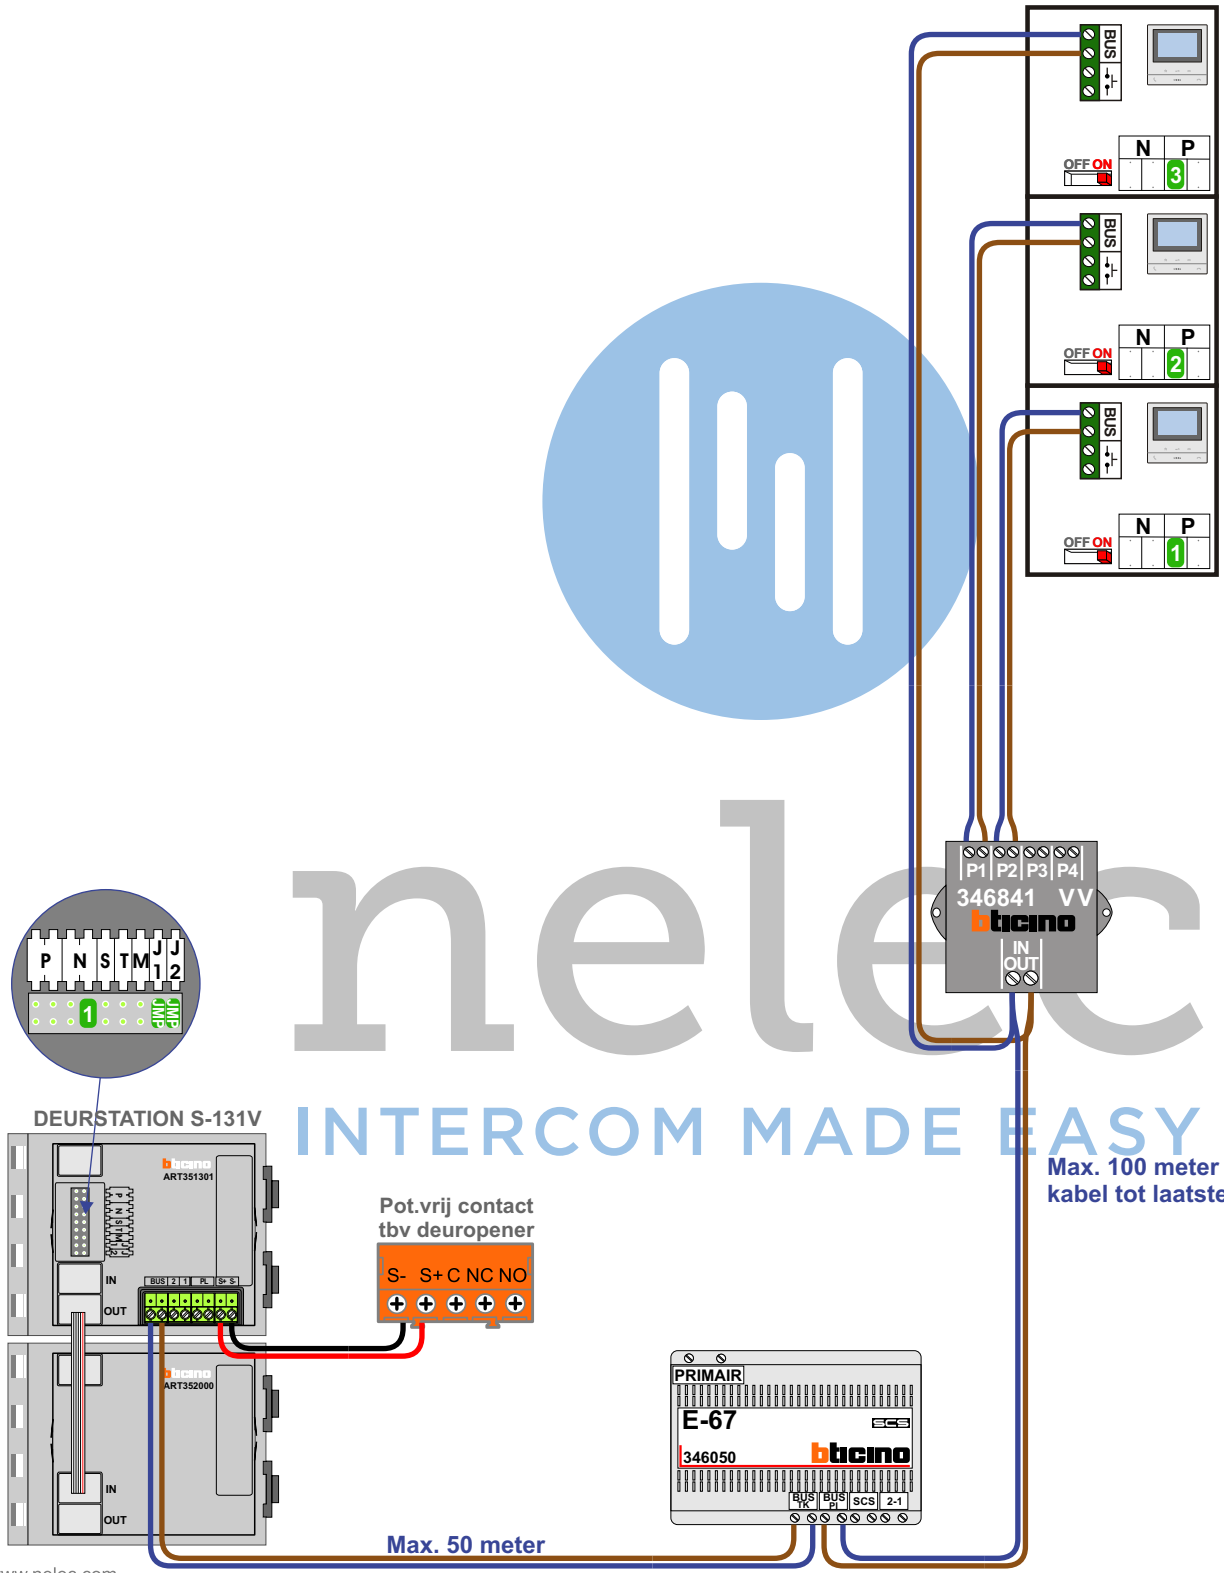

— = systeemkabel
 Bij andere getwiste kabel 66% afstand!
 Bij ongetwiste kabel max. 50 meter buitenpost naar videofoon.
 UTP op aanvraag.

Digitizers & flatcables

Niet monteren/demonteren onder spanning
 Belrukkers mogen wel

TWEEDRAADS BUS

Bij monteren/demonteren spanning eraf voorkomt defecten!

VideoVerdeler

De aders moeten echt OP de klemmen doorgelust worden!

nelec

INTERCOM MADE EASY

Max. 100 meter systeemkabel tot laatste videofoon

Max. 50 meter

N-Waarde	Huisnummer	Switch-ON
1	202A	X
2	202B	X
3	202C	X

nelec
 INTERCOM MADE EASY