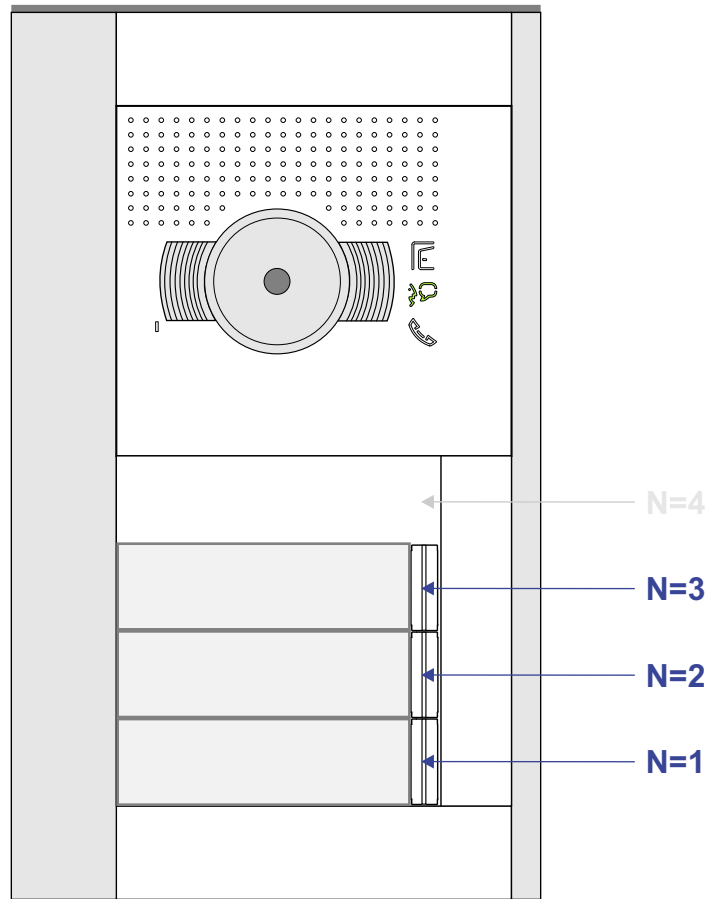

— = systeemkabel
 Bij andere getwiste kabel 66% afstand!
 Bij ongetwiste kabel max. 50 meter buitenpost naar videofoon.
 UTP op aanvraag.

Digitizers & flatcables

Niet monteren/demonteren onder spanning
 Belrukkers mogen wel

TWEEDRAADS BUS

Bij monteren/demonteren spanning eraf voorkomt defecten!

VideoVerdeler

De aders moeten echt OP de klemmen doorgelust worden!

nelec

INTERCOM MADE EASY

Max. 100 meter systeemkabel tot laatste videofoon

Max. 50 meter

N-Waarde	Huisnummer	Switch-ON
1	202A	X
2	202B	X
3	202C	X

nelec
 INTERCOM MADE EASY