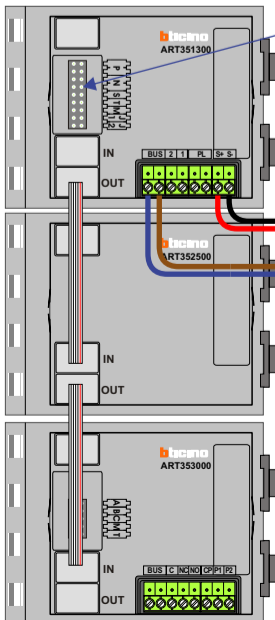

BUITENPOST S-140V

Pot.vrij contact tbv deuropener

Max. 100 meter systeemkabel tot laatste videofoon

Max. 2 meter

Max. 50 meter