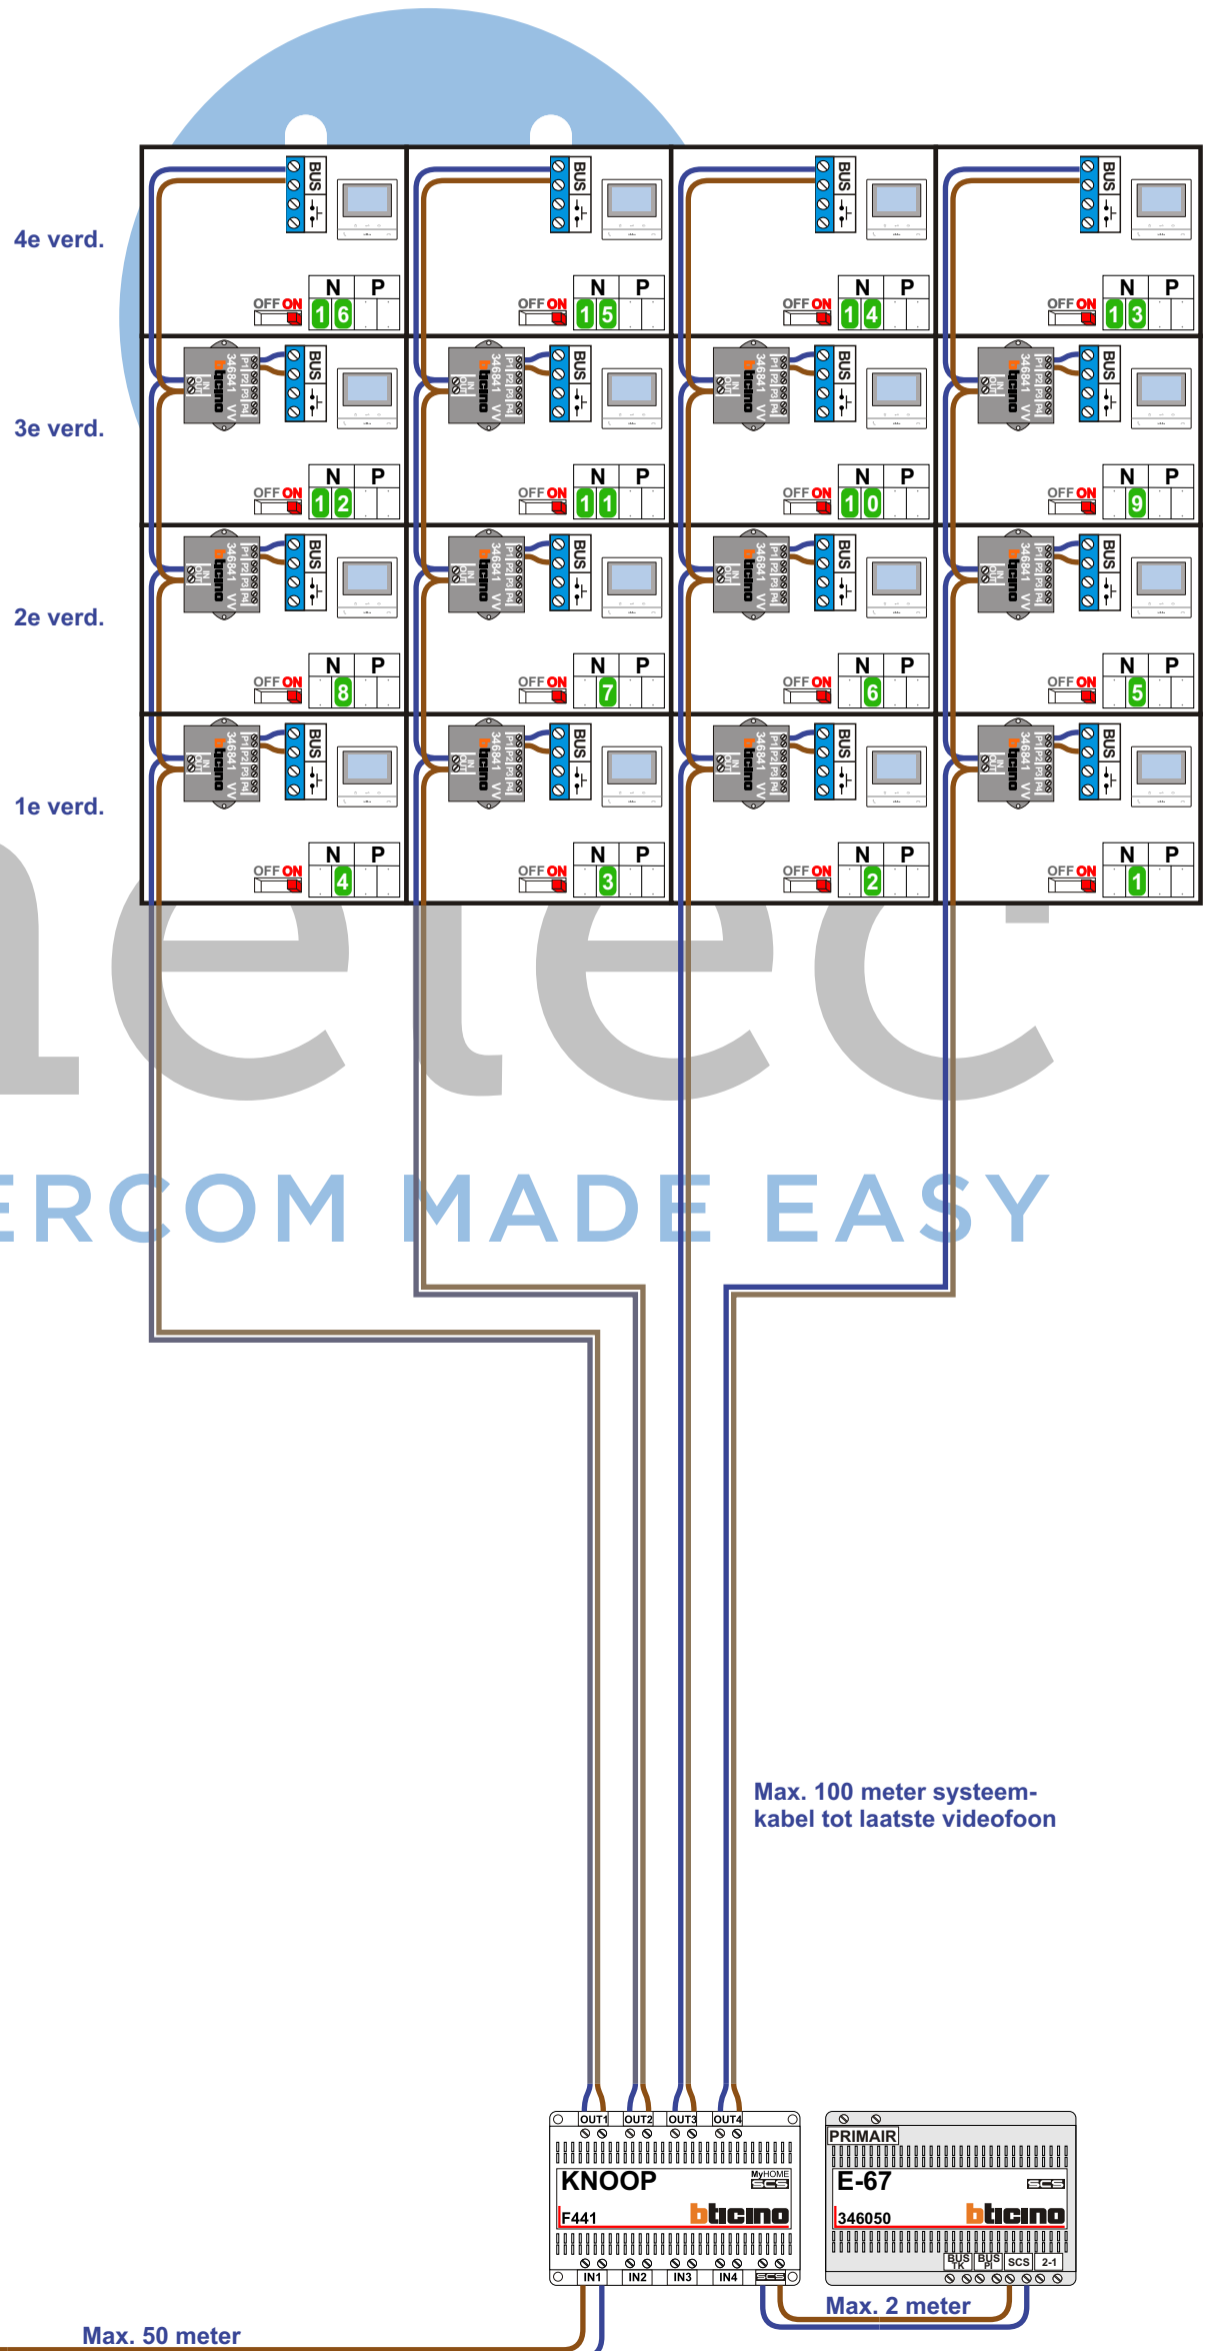

BUITENPOST S-140V

Pot.vrij contact tbv deuropener

Max. 100 meter systeemkabel tot laatste videofoon

Max. 2 meter

Max. 50 meter

N-Waarde	Huisnummer	Switch on
1	154	x
2	155	x
3	156	x
4	157	x
5	158	x
6	159	x
7	160	x
8	161	x
9	162	x
10	163	x
11	164	x
12	165	x
13	166	x
14	167	x
15	168	x
16	169	x
17	170	x
18	171	x
19	172	x
20	173	x
21	174	x
22	175	x
23	176	x
24	177	x
25	178	x
26	179	x
27	180	x
28	181	x
29	182	x
30	183	x
31	184	x

TWEEDRAADS BUS

Bij monteren/demonteren **spanning eraf** voorkomt defecten!

— = systeemkabel
Bij andere getwiste kabel **66%** afstand!
Bij ongetwiste kabel **max. 50 meter** buitenpost naar videofoon.
UTP op aanvraag.

VideoVerdeler

De aders moeten **echt OP de klemmen** doorgelust worden!

Digitizers & flatcables

Niet monteren/demonteren **onder spanning**
Beldrukkers mogen wel

N-Waarde	Huisnummer	Switch on
1	138	x
2	139	x
3	140	x
4	141	x
5	142	x
6	143	x
7	144	x
8	145	x
9	146	x
10	147	x
11	148	x
12	149	x
13	150	x
14	151	x
15	152	x
16	153	x