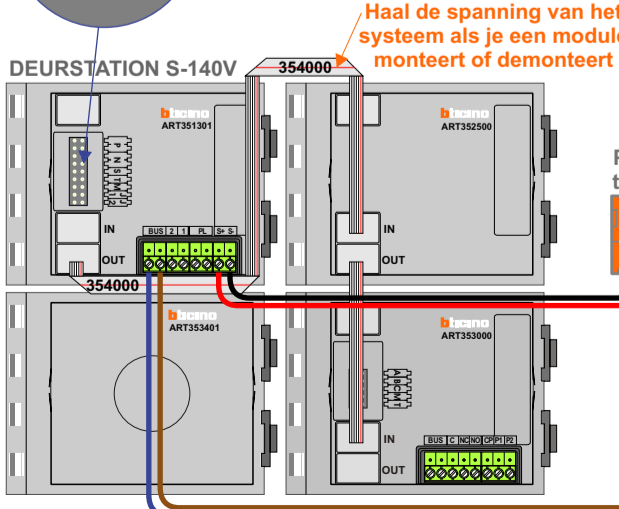

TWEEDRAADS BUS

Bij monteren/demonteren **spanning eraf** voorkomt defecten!

— = systeemkabel
Bij andere getwiste kabel **66%** afstand!
Bij ongetwiste kabel **max. 50 meter** buitenpost naar videofoon.
UTP op aanvraag.

VideoVerdeler

De aders moeten **echt OP de klemmen** doorgelust worden!

Digitizers & flatcables

Niet monteren/demonteren **onder spanning**
Beldrukkers mogen wel

Haal de spanning van het systeem als je een module monteert of demonteert

Max. 50 meter

Max. 2 meter

BLOK A

N-Waarde	Huisnummer	Switch on
1	110	x
2	111	x
3	112	x
4	113	x
5	114	x
6	115	x
7	116	x
8	117	x
9	118	x
10	119	x
11	120	x
12	121	x
13	122	x
14	123	x
15	124	x
16	125	x
17	126	x
18	127	x
19	128	x
20	129	x
21	130	x
22	131	x
23	132	x
24	133	x
25	134	x

BLOK B

N-Waarde	Huisnummer	Switch on
1	76	x
2	77	x
3	78	x
4	79	x
5	80	x
6	81	x
7	82	x
8	83	x
9	84	x
10	85	x
11	86	x
12	87	x
13	88	x
14	89	x
15	90	x
16	91	x
17	92	x
18	93	x
19	94	x
20	95	x
21	96	x
22	97	x
23	98	x
24	99	x
25	100	x