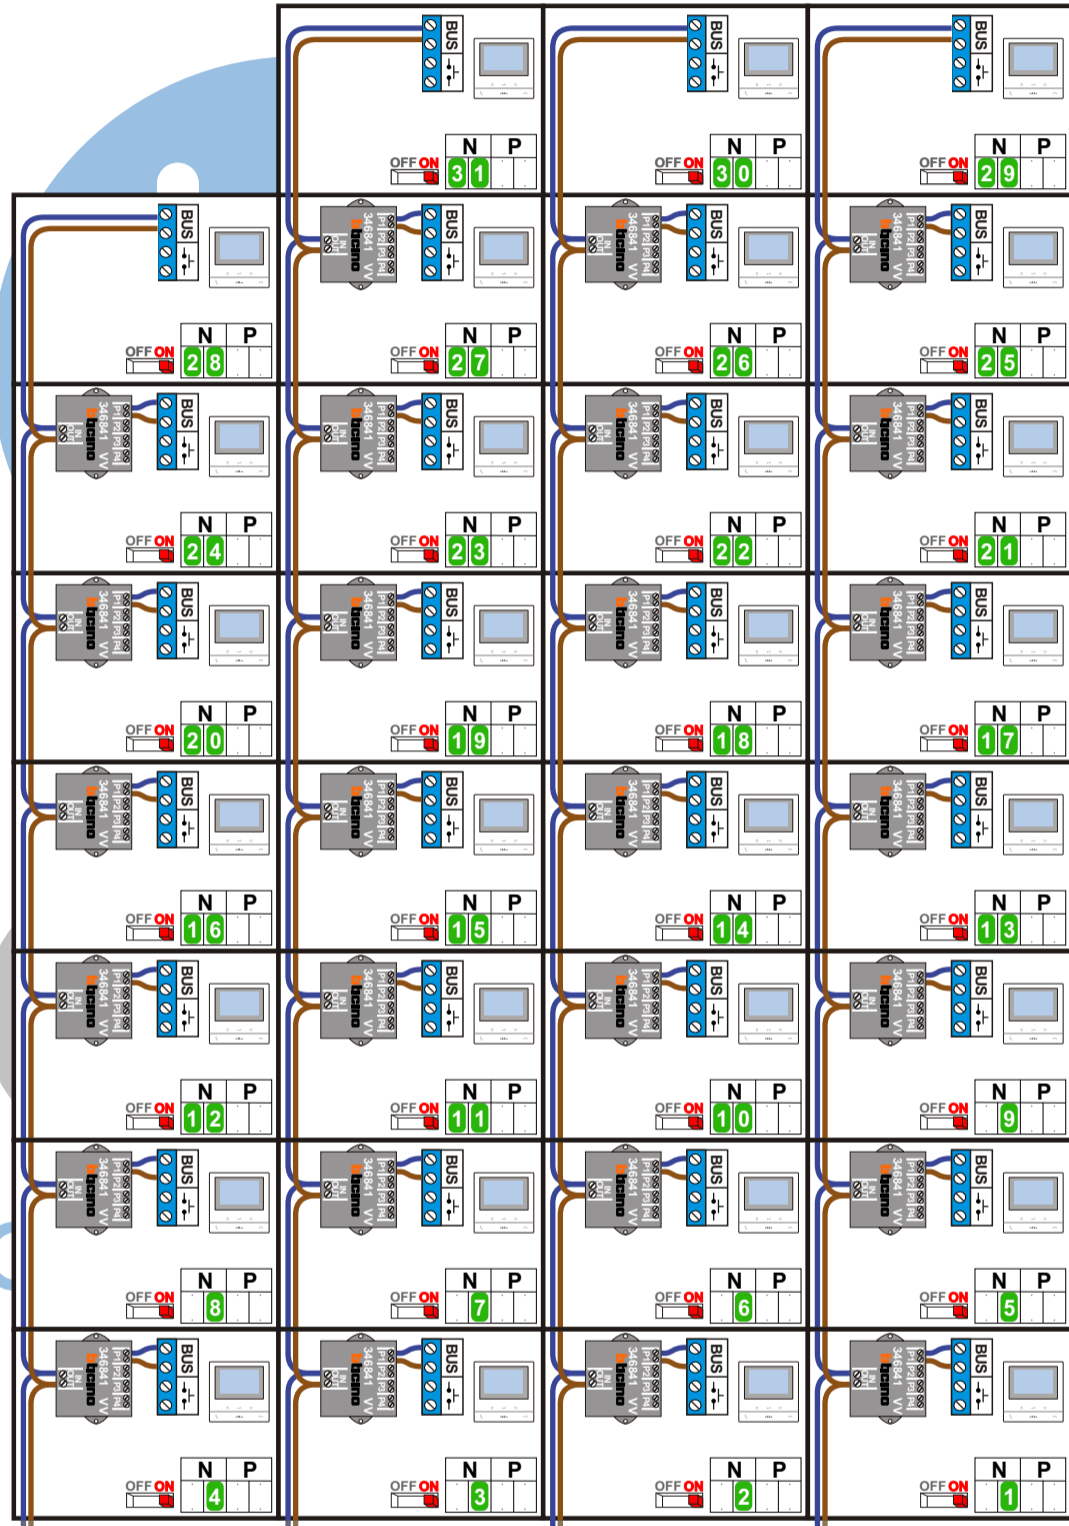

INTERCOM MADE EASY

TWEEDRAADS BUS

Bij monteren/demonteren **spanning eraf** voorkomt defecten!

— = systeemkabel
Bij andere getwiste kabel **66%** afstand!
Bij ongetwiste kabel **max. 50 meter** buitenpost naar videofoon.
UTP op aanvraag.

VideoVerdeler

De aders moeten **echt OP de klemmen** doorgelust worden!

Digitizers & flatcables

Niet monteren/demonteren **onder spanning**
Beldrukkers mogen wel

8e verd.
7e verd.
6e verd.
5e verd.
4e verd.
3e verd.
2e verd.
1e verd.

BUITENPOST S-140V

Pot.vrij contact tbv deuropener

Max. 100 meter systeemkabel tot laatste videofoon

Max. 2 meter

Max. 50 meter

N-Waarde	Huisnummer	Switch on
1	154	x
2	155	x
3	156	x
4	157	x
5	158	x
6	159	x
7	160	x
8	161	x
9	162	x
10	163	x
11	164	x
12	165	x
13	166	x
14	167	x
15	168	x
16	169	x
17	170	x
18	171	x
19	172	x
20	173	x
21	174	x
22	175	x
23	176	x
24	177	x
25	178	x
26	179	x
27	180	x
28	181	x
29	182	x
30	183	x
31	184	x