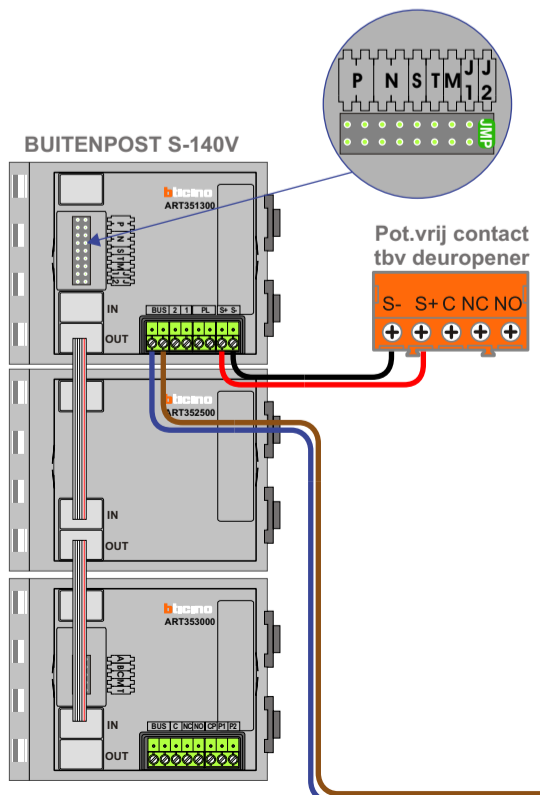

TWEEDRAADS BUS

Bij monteren/demonteren **spanning eraf** voorkomt defecten!

— = systeemkabel
Bij andere getwiste kabel **66%** afstand!
Bij ongetwiste kabel **max. 50 meter** buitenpost naar videofoon.
UTP op aanvraag.

VideoVerdeler

De aders moeten **echt OP de klemmen** doorgelust worden!

Digitizers & flatcables

Niet monteren/demonteren **onder spanning**
Beldrukkers mogen wel

N-Waarde	Huisnummer	Switch on
1	138	x
2	139	x
3	140	x
4	141	x
5	142	x
6	143	x
7	144	x
8	145	x
9	146	x
10	147	x
11	148	x
12	149	x
13	150	x
14	151	x
15	152	x
16	153	x