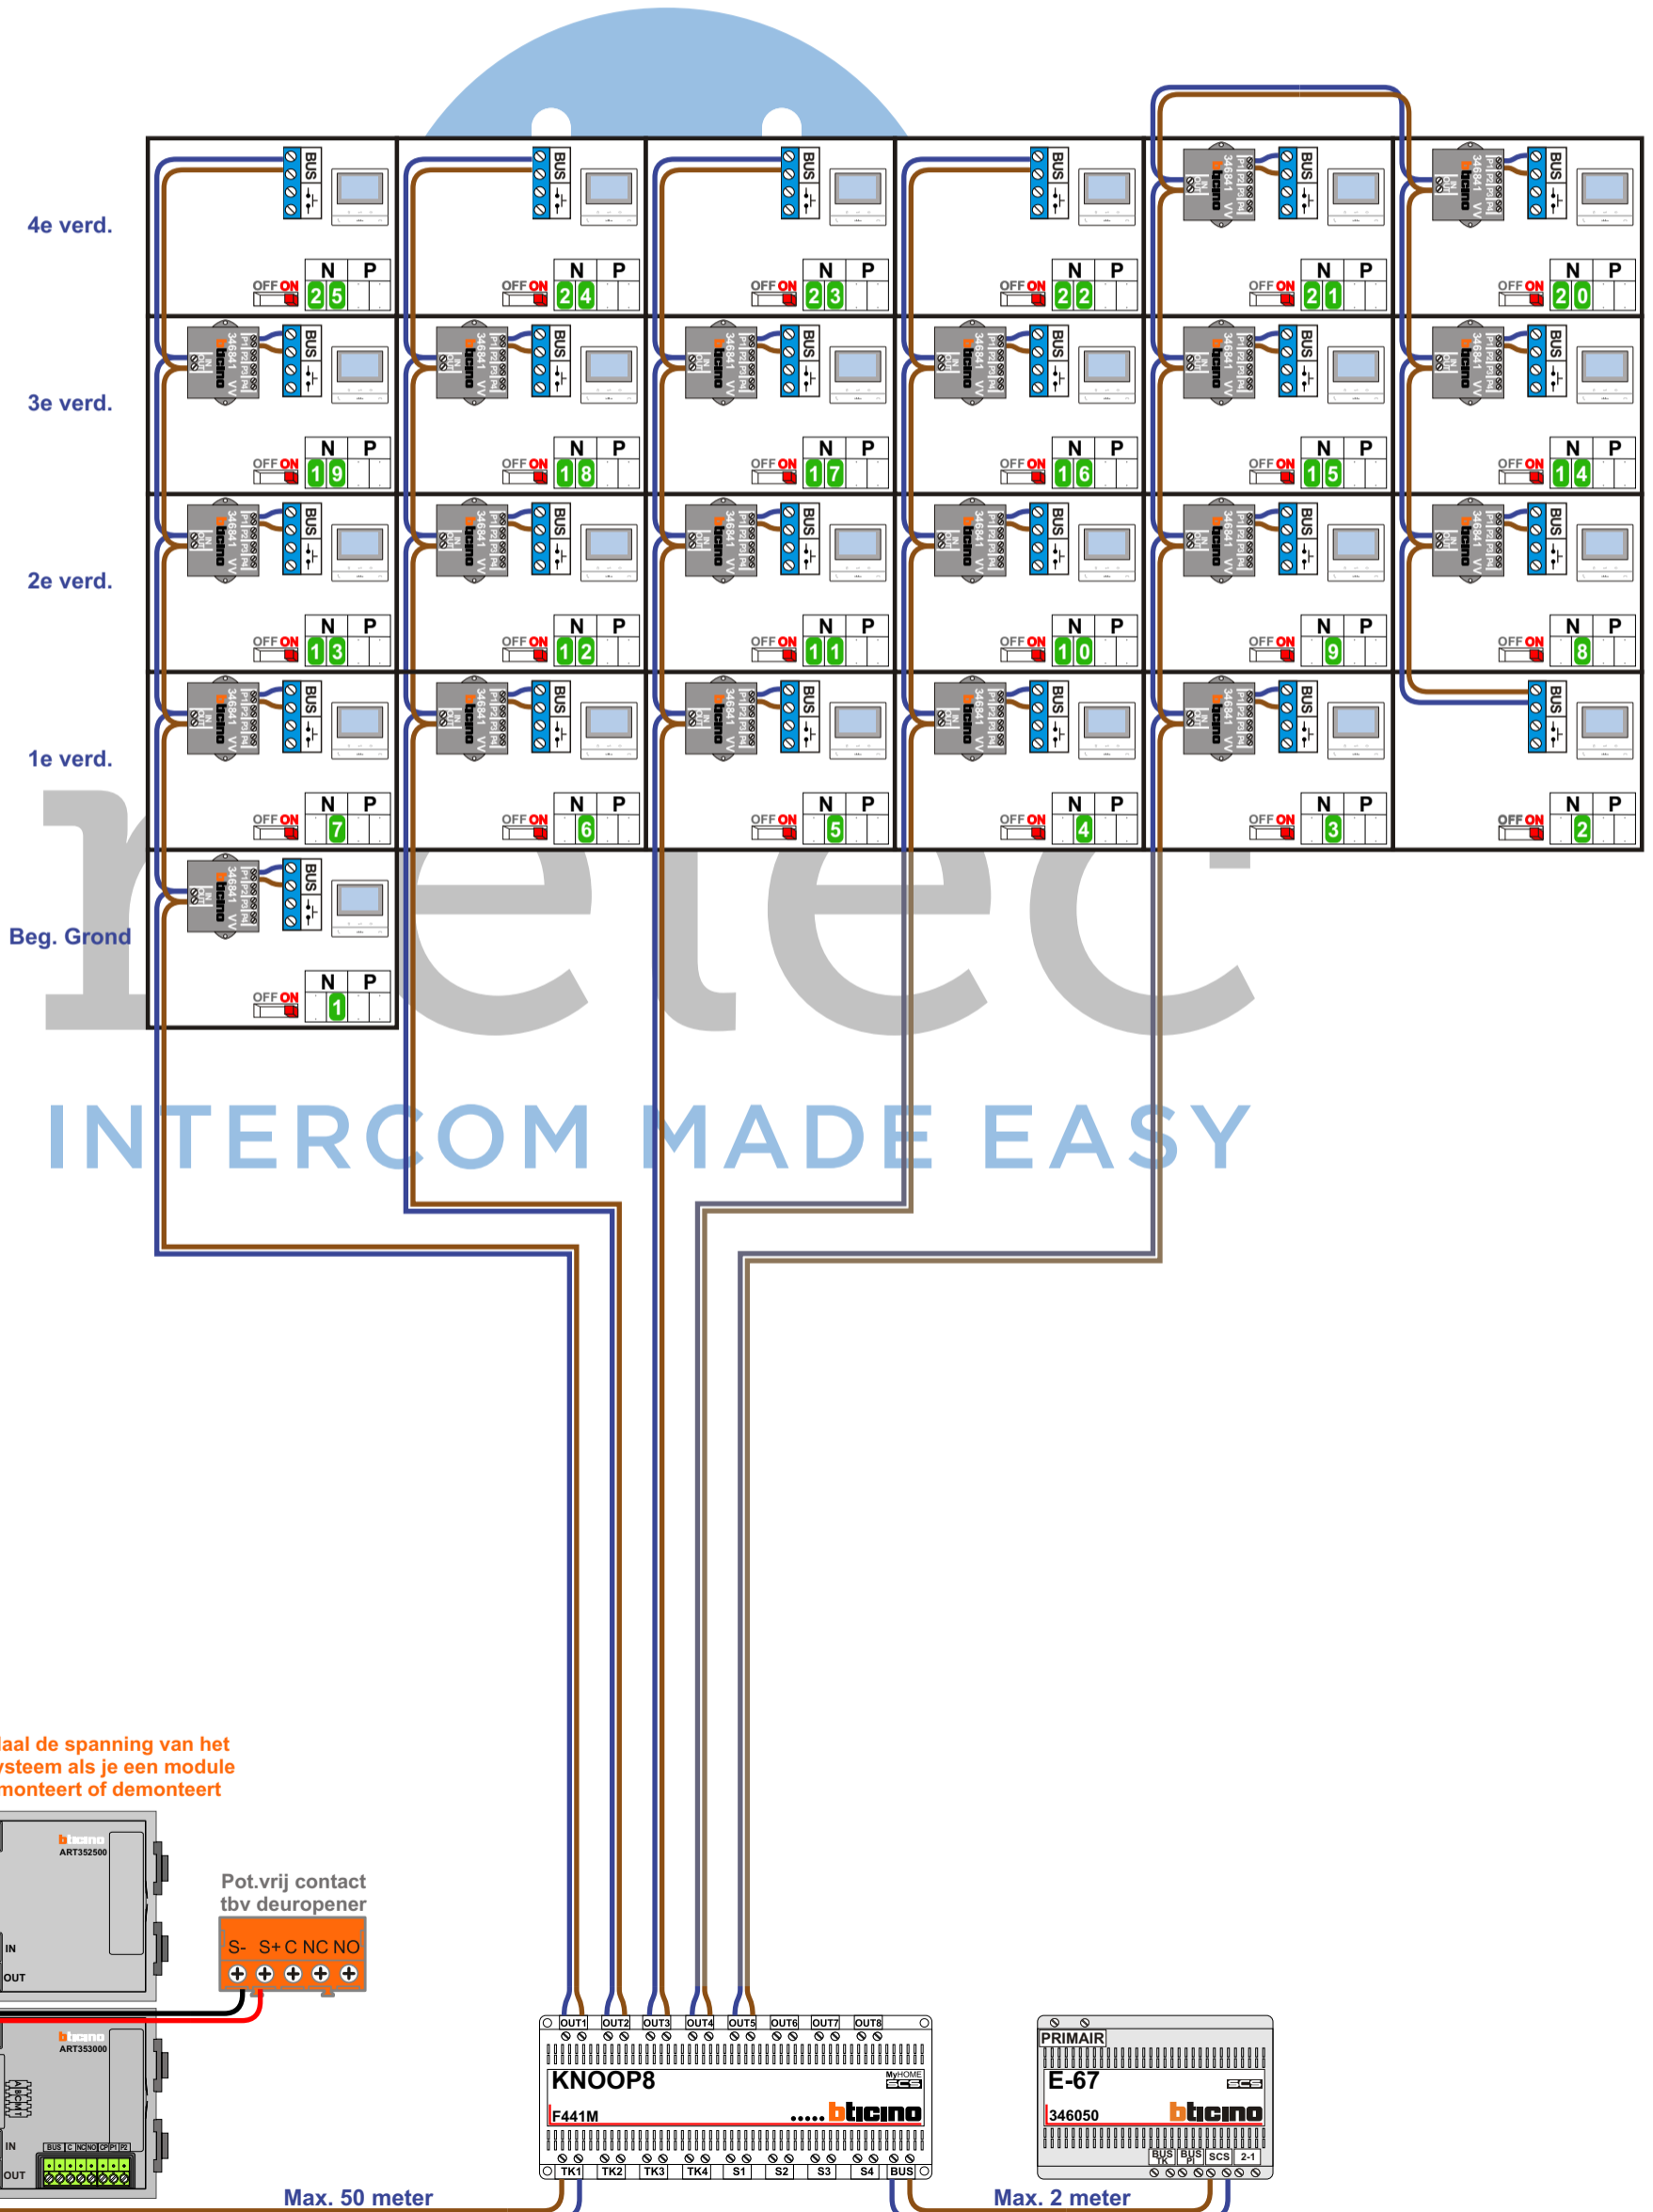

TWEEDRAADS BUS

Bij monteren/demonteren **spanning eraf** voorkomt defecten!

— = systeemkabel
Bij andere getwiste kabel **66%** afstand!
Bij ongetwiste kabel **max. 50 meter** buitenpost naar videofoon.
UTP op aanvraag.

VideoVerdeler

De aders moeten **echt OP de klemmen** doorgelust worden!

Digitizers & flatcables

Niet monteren/demonteren **onder spanning**
Beldrukkers mogen wel

Haal de spanning van het systeem als je een module monteert of demonteert