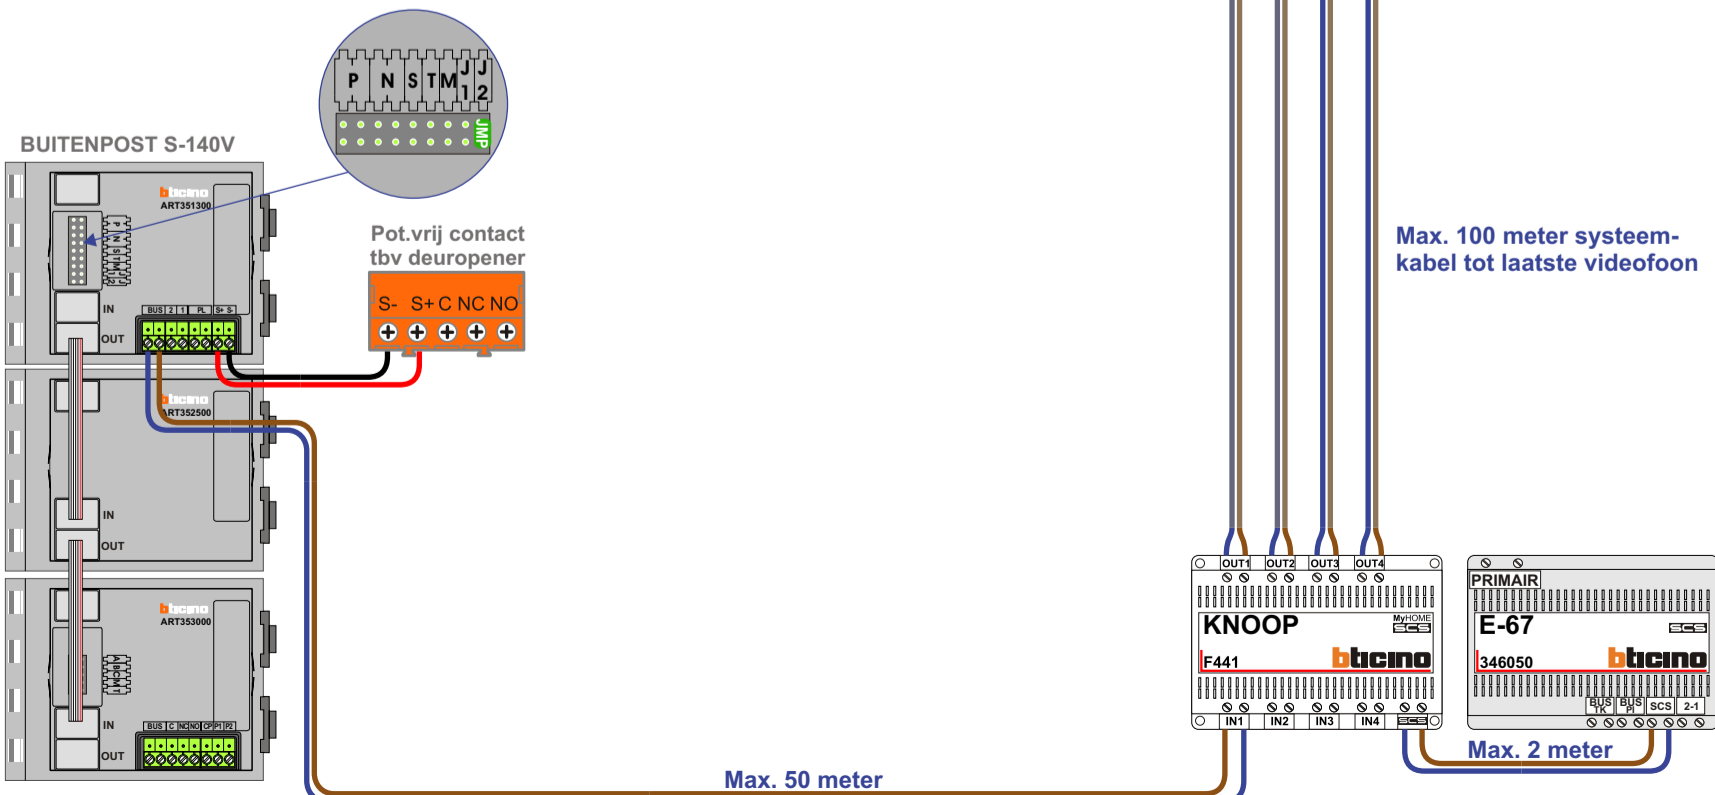

INTERCOM MADE EASY

TWEEDRAADS BUS

Bij monteren/demonteren **spanning eraf** voorkomt defecten!

— = systeemkabel
Bij andere getwiste kabel **66%** afstand!
Bij ongetwiste kabel **max. 50 meter** buitenpost naar videofoon.
UTP op aanvraag.

VideoVerdeler

De aders moeten **echt OP de klemmen** doorgelust worden!

Digitizers & flatcables

Niet monteren/demonteren onder spanning
Beldrukkers mogen wel

nelec
INTERCOM MADE EASY

Max. 100 meter systeemkabel tot laatste videofoon