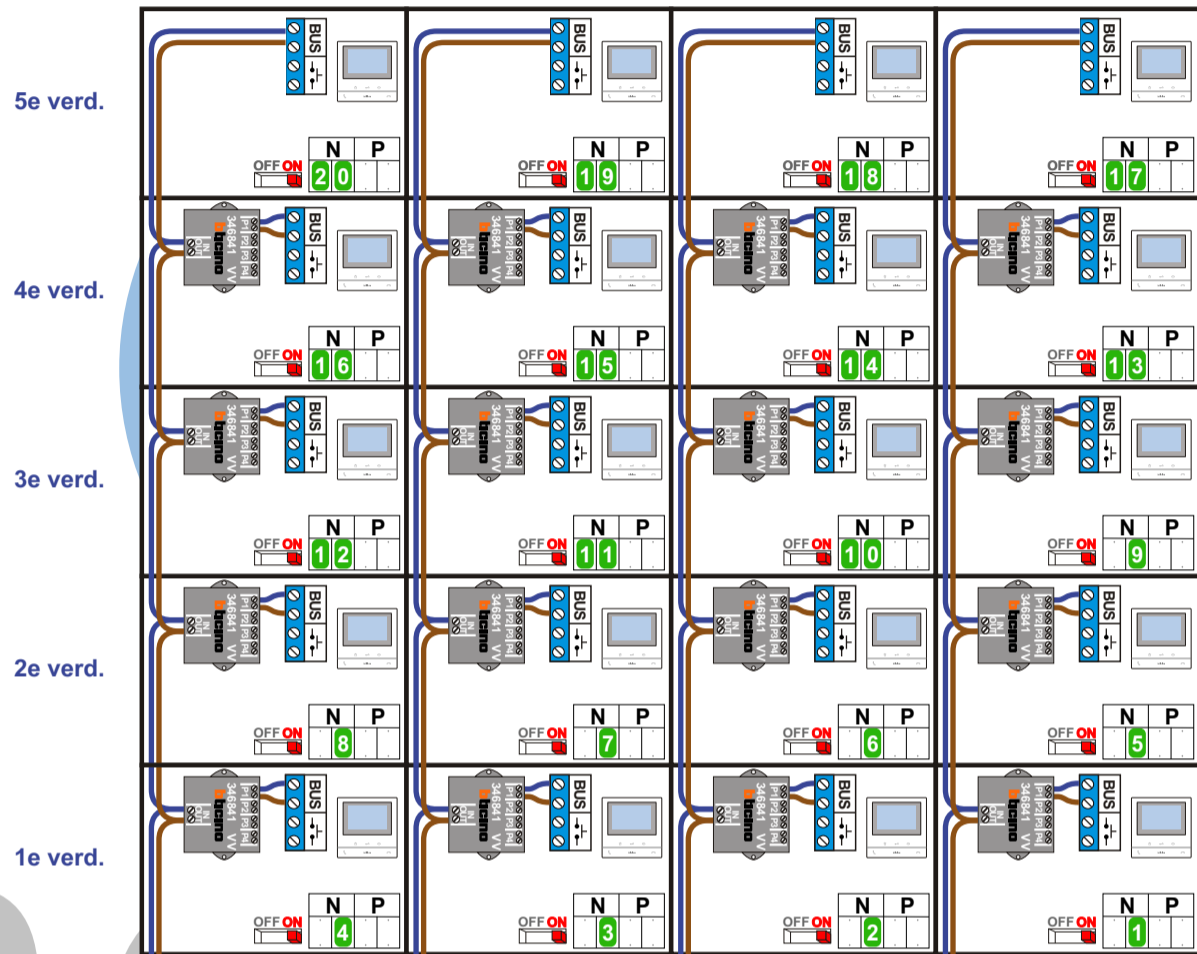

INTERCOM MADE EASY

TWEEDRAADS BUS

Bij monteren/demonteren **spanning eraf** voorkomt defecten!

— = systeemkabel
Bij andere getwiste kabel **66%** afstand!
Bij ongetwiste kabel **max. 50 meter** buitenpost naar videofoon.
UTP op aanvraag.

VideoVerdeler

De aders moeten **echt OP de klemmen** doorgelust worden!

Digitizers & flatcables

Niet monteren/demonteren onder spanning
Beldrukkers mogen wel

nelec
INTERCOM MADE EASY

Max. 100 meter systeemkabel tot laatste videofoon

Max. 50 meter

Max. 2 meter

N-Waarde	Huisnummer	Switch on
1	100	x
2	102	x
3	104	x
4	106	x
5	108	x
6	110	x
7	112	x
8	114	x
9	116	x
10	118	x
11	120	x
12	122	x
13	124	x
14	126	x
15	128	x
16	130	x
17	132	x
18	134	x
19	136	x
20	138	x