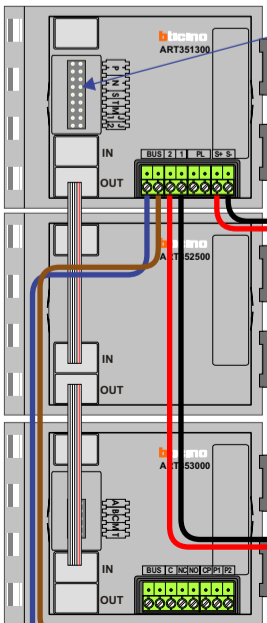

INTERCOM MADE EASY

TWEEDRAADS BUS

Bij monteren/demonteren **spanning eraf** voorkomt defecten!

— = systeemkabel
Bij andere getwiste kabel **66%** afstand!
Bij ongetwiste kabel **max. 50 meter** buitenpost naar videofoon.
UTP op aanvraag.

VideoVerdeler

De aders moeten **echt OP de klemmen** doorgelust worden!

Digitizers & flatcables

Niet monteren/demonteren **onder spanning**
Beldrukkers mogen wel

8e verd.
7e verd.
6e verd.
5e verd.
4e verd.
3e verd.
2e verd.
1e verd.

BUITENPOST S-140V

Pot.vrij contact tbv deuropener

Max. 100 meter systeemkabel tot laatste videofoon

Max. 2 meter

Max. 50 meter

N-Waarde	Huisnummer	Switch on
1	154	x
2	155	x
3	156	x
4	157	x
5	158	x
6	159	x
7	160	x
8	161	x
9	162	x
10	163	x
11	164	x
12	165	x
13	166	x
14	167	x
15	168	x
16	169	x
17	170	x
18	171	x
19	172	x
20	173	x
21	174	x
22	175	x
23	176	x
24	177	x
25	178	x
26	179	x
27	180	x
28	181	x
29	182	x
30	183	x
31	184	x