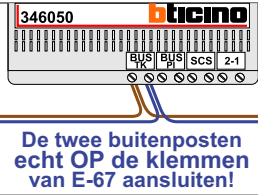

— = systeemkabel
Bij andere getwiste kabel 66% afstand!
Bij ongetwiste kabel max. 50 meter buitenpost naar videofoon.
UTP op aanvraag.

Max. 50 meter

Max. 100 meter systeemkabel tot laatste videofoon

Max. 50 meter