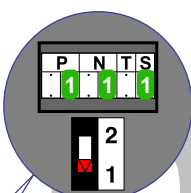

— = systeemkabel
Bij andere getwiste kabel 66% afstand!
Bij ongetwiste kabel max. 50 meter buitenpost naar videofoon.
UTP op aanvraag.

Max. 50 meter

Max. 100 meter systeemkabel tot laatste videofoon

Max. 50 meter