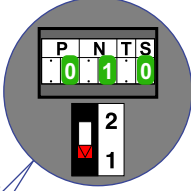

— = systeemkabel
Bij andere getwiste kabel 66% afstand!
Bij ongetwiste kabel max. 50 meter buitenpost naar videofoon.
UTP op aanvraag.

Max. 50 meter

Max. 100 meter systeemkabel tot laatste videofoon

Max. 50 meter