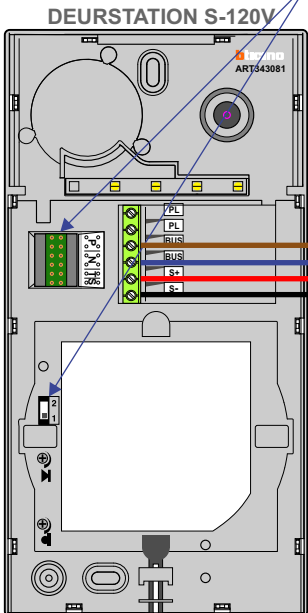

— = systeemkabel
Bij andere getwiste kabel 66% afstand!
Bij ongetwiste kabel max. 50 meter buitenpost naar videofoon.
UTP op aanvraag.

Max. 50 meter

Max. 100 meter systeemkabel tot laatste videofoon

Max. 50 meter