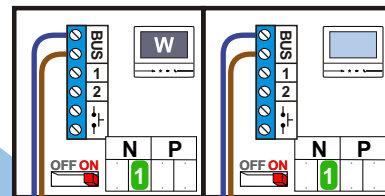

— = systeemkabel
Bij andere getwiste kabel 66% afstand!
Bij ongetwiste kabel max. 50 meter buitenpost naar videofoon.
UTP op aanvraag.

Max. 50 meter

Max. 100 meter systeemkabel tot laatste videofoon

Max. 50 meter