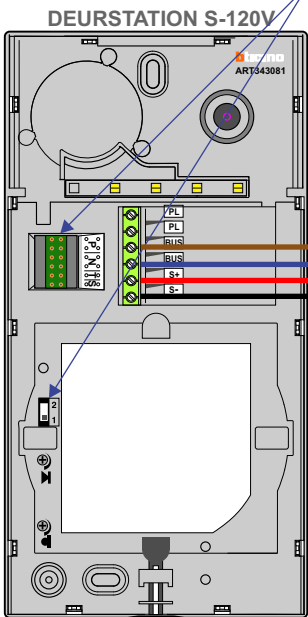

— = systeemkabel
Bij andere getwiste kabel 66% afstand!
Bij ongetwiste kabel max. 50 meter buitenpost naar videofoon.
UTP op aanvraag.

Max. 50 meter

Max. 100 meter systeemkabel tot laatste videofoon

Max. 50 meter