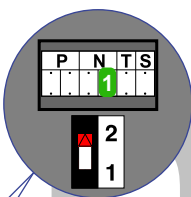


 = systeemkabel
 Bij andere getwiste kabel 66% afstand!
 Bij ongetwiste kabel max. 50 meter buitenpost naar videofoon.
 UTP op aanvraag.

De twee stijgers echt OP de klemmen van E-67 aansluiten!

BUS 2-DRAADS

Bij monteren/demonteren spanning eraf en voorkom defecten!

Max. 100 meter systeemkabel tot laatste videofoon

NO NC C S+ S-
 Pot.vrij contact tbv deuropener

Max. 50 meter