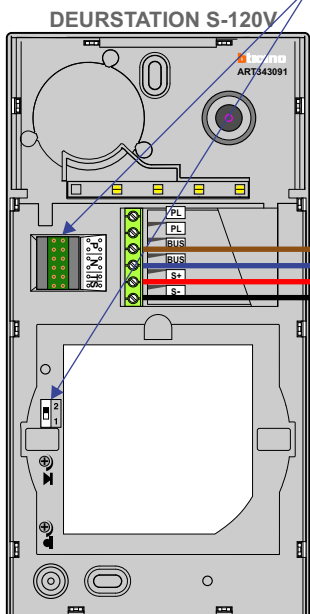


 = systeemkabel
 Bij andere getwiste kabel 66% afstand!
 Bij ongetwiste kabel max. 50 meter buitenpost naar videofoon.
 UTP op aanvraag.

De twee stijgers echt OP de klemmen van E-67 aansluiten!

BUS 2-DRAADS

Bij monteren/demonteren spanning eraf en voorkom defecten!

Max. 100 meter systeemkabel tot laatste videofoon

NO NC C S+ S-
 Pot.vrij contact tbv deuropener

Max. 50 meter