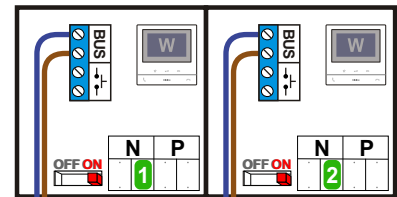


 = systeemkabel
 Bij andere getwiste kabel 66% afstand!
 Bij ongetwiste kabel max. 50 meter buitenpost naar videofoon.
 UTP op aanvraag.

De twee stijgers echt OP de klemmen van E-67 aansluiten!

BUS 2-DRAADS

Bij monteren/demonteren spanning eraf en voorkom defecten!

Max. 100 meter systeemkabel tot laatste videofoon

NO NC C S+ S-
 Pot.vrij contact tbv deuropener

Max. 50 meter