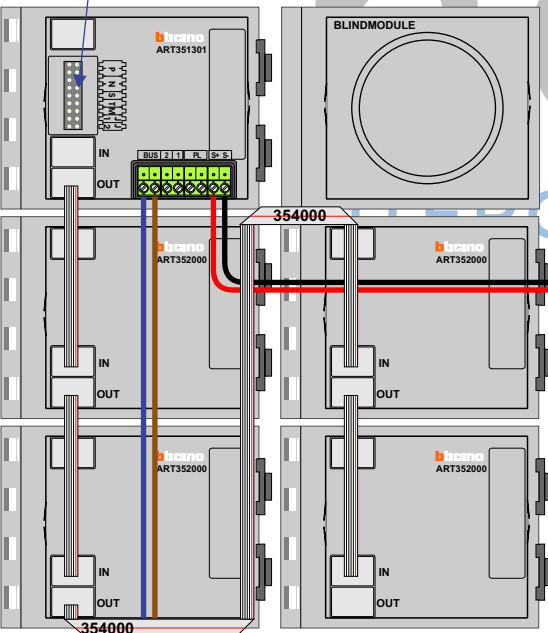

— = systeemkabel
 Bij andere getwiste kabel 66% afstand!
 Bij ongetwiste kabel max. 50 meter buitenpost naar videofoon.
 UTP op aanvraag.

BUS 2-DRAADS

Bij monteren/demonteren spanning eraf en voorkom defecten!

DEURSTATION S-131V

Pot.vrij contact
 tbv deur opener

Max. 100 meter systeemkabel tot laatste videofoon

Max. 50 meter

INTERCOM MADE EASY

N-waarde	Huisnummer	Switch ON
1	51	
2	53	
3	55	
4	57	
5	59	
6	61	
7	63	
9	65	
10	67	
11	69	
12	71	X
13	73	X
14	75	X
15	77	X