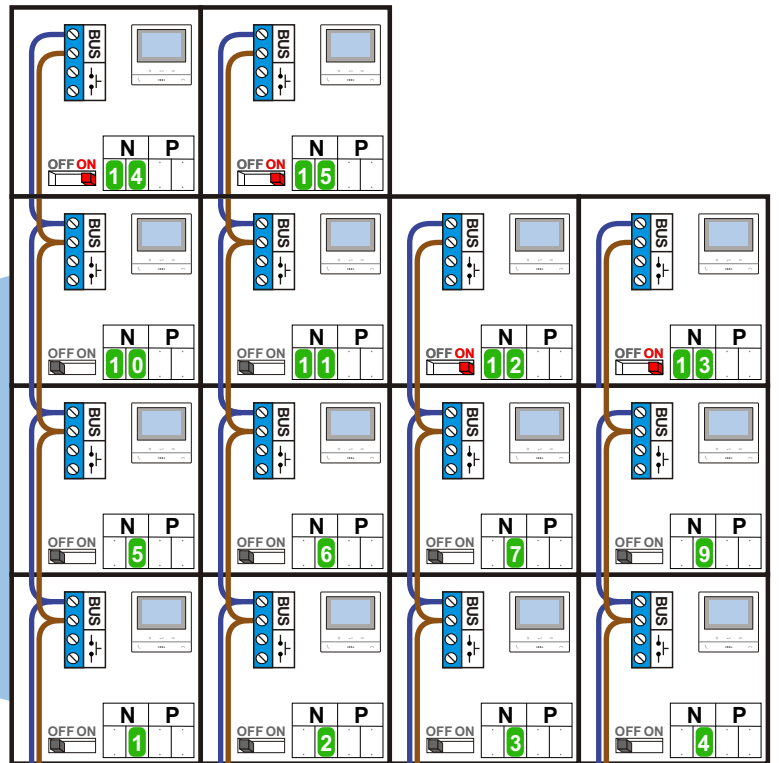

— = systeemkabel
 Bij andere getwiste kabel 66% afstand!
 Bij ongetwiste kabel max. 50 meter buitenpost naar videofoon.
 UTP op aanvraag.

BUS 2-DRAADS

Bij monteren/demonteren spanning eraf en voorkom defecten!

DEURSTATION S-131V

Pot.vrij contact
 tbv deur opener

Max. 100 meter systeemkabel tot laatste videofoon

Max. 50 meter

INTERCOM MADE EASY

N-waarde	Huisnummer	Switch ON
1	51	
2	53	
3	55	
4	57	
5	59	
6	61	
7	63	
9	65	
10	67	
11	69	
12	71	X
13	73	X
14	75	X
15	77	X