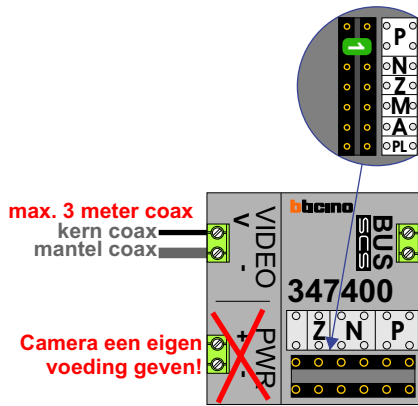

— = systeemkabel
 Bij andere getwiste kabel 66% afstand!
 Bij ongetwiste kabel max. 50 meter buitenpost naar videofoon.
 UTP op aanvraag.

BUS 2-DRAADS

Bij monteren/demonteren spanning eraf en voorkom defecten!

DEURSTATION S-131V

Pot.vrij contact
 tbv deur opener

Max. 100 meter systeemkabel tot laatste videofoon

Max. 50 meter

INTERCOM MADE EASY

N-waarde	Huisnummer	Switch ON
1	51	
2	53	
3	55	
4	57	
5	59	
6	61	
7	63	
9	65	
10	67	
11	69	
12	71	X
13	73	X
14	75	X
15	77	X