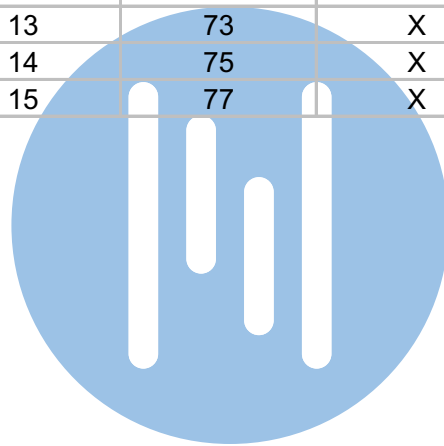

DEURSTATION S-131V

Pot.vrij contact
 tbv deur opener

Max. 100 meter systeemkabel tot laatste videofoon

Max. 50 meter

INTERCOM MADE EASY

N-waarde	Huisnummer	Switch ON
1	51	
2	53	
3	55	
4	57	
5	59	
6	61	
7	63	
9	65	
10	67	
11	69	
12	71	X
13	73	X
14	75	X
15	77	X