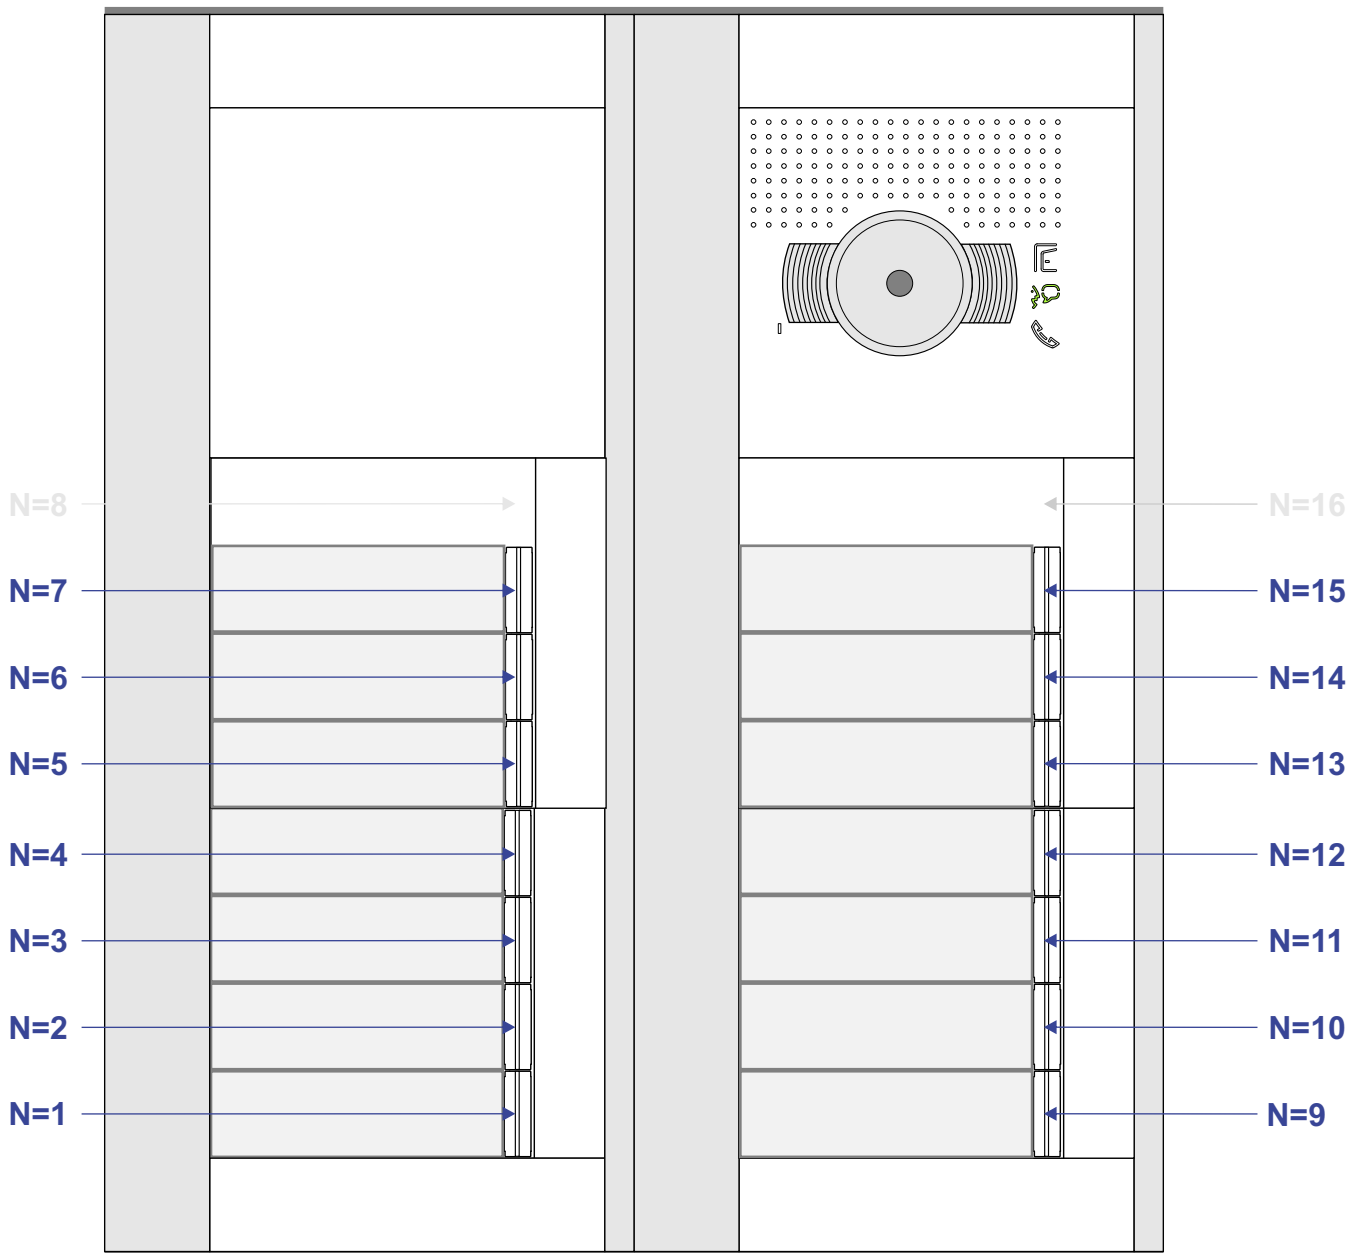

— = systeemkabel
 Bij andere getwiste kabel 66% afstand!
 Bij ongetwiste kabel max. 50 meter buitenpost naar videofoon.
 UTP op aanvraag.

BUS 2-DRAADS

Bij monteren/demonteren spanning eraf en voorkom defecten!

DEURSTATION S-131V

Pot.vrij contact
 tbv deur opener

Max. 100 meter systeemkabel tot laatste videofoon

Max. 50 meter

INTERCOM MADE EASY

N-waarde	Huisnummer	Switch ON
1	51	
2	53	
3	55	
4	57	
5	59	
6	61	
7	63	
9	65	
10	67	
11	69	
12	71	X
13	73	X
14	75	X
15	77	X