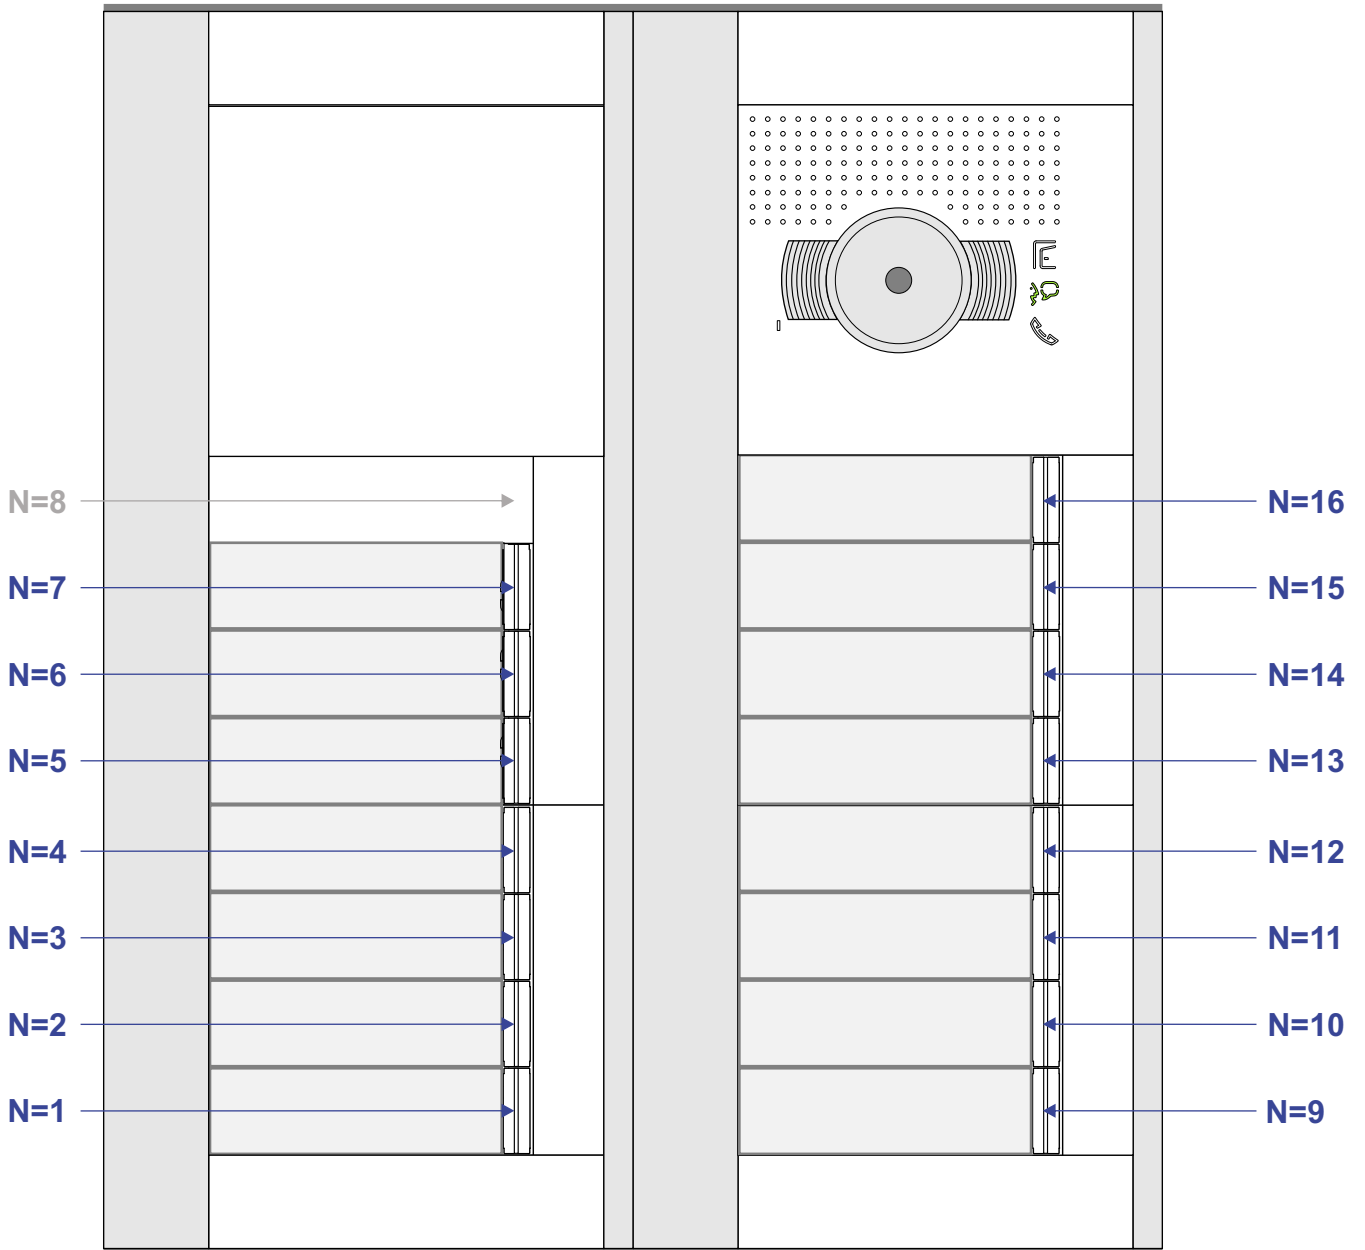

— = systeemkabel
 Bij kabel 2 x 1 mm²:
 180% afstand!
 Bij kabel 2 x 0,28 mm²:
 60% afstand!
 UTP op aanvraag.

BUS 2-DRAADS

Bij monteren/demonteren spanning eraf en voorkom defecten!

Max. 50 meter

Max. 100 meter systeemkabel tot laatste videofoon

N-Waarde	Huisnummer	Switch ON
1	50	X
2	52	X
3	54	X
4	56	X
5	58	X
6	60	X
7	62	X
9	64	X
10	66	X
11	68	X
12	70	X
13	72	X
14	74	X
15	76	X
16	78	X