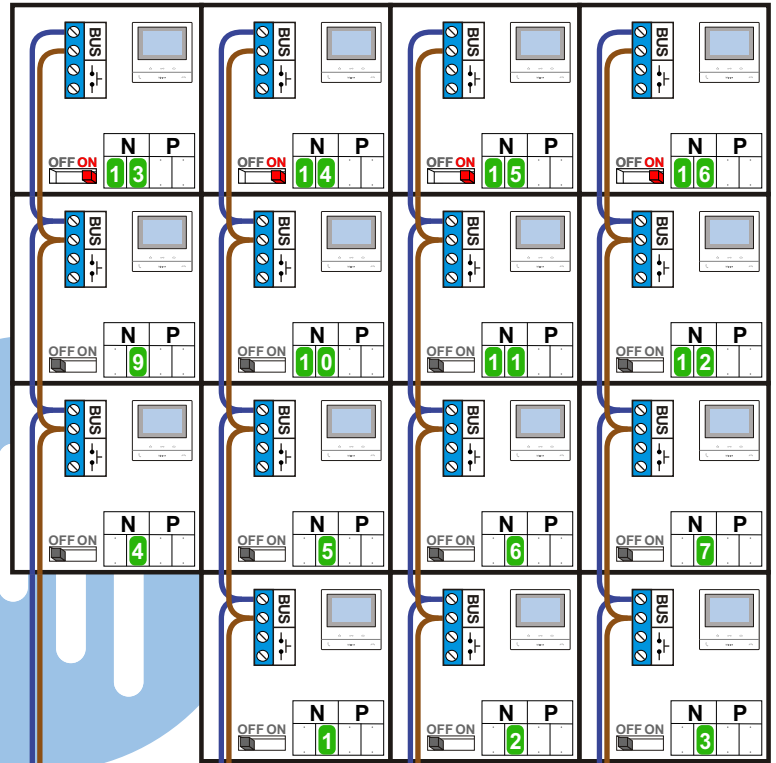

— = systeemkabel
 Bij kabel 2 x 1 mm²:
 180% afstand!
 Bij kabel 2 x 0,28 mm²:
 60% afstand!
 UTP op aanvraag.

BUS 2-DRAADS

Bij monteren/demonteren spanning eraf en voorkom defecten!

Max. 50 meter

Max. 100 meter systeemkabel tot laatste videofoon

N-Waarde	Huisnummer	Switch ON
1	50	X
2	52	X
3	54	X
4	56	X
5	58	X
6	60	X
7	62	X
9	64	X
10	66	X
11	68	X
12	70	X
13	72	X
14	74	X
15	76	X
16	78	X