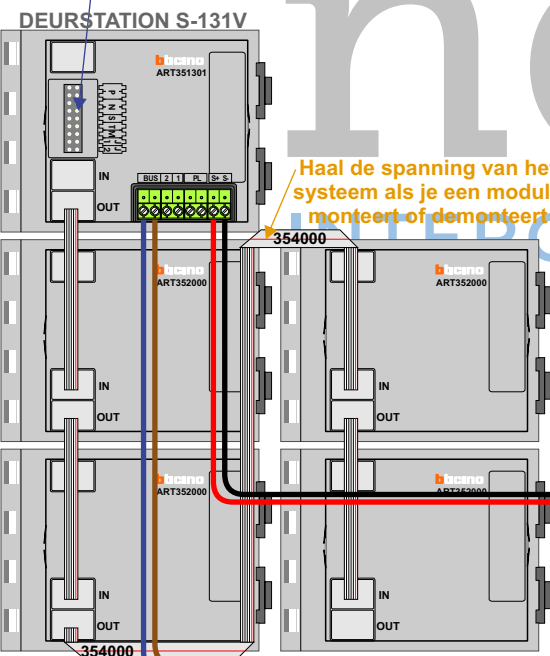

— = systeemkabel
 Bij kabel 2 x 1 mm²:
 180% afstand!
 Bij kabel 2 x 0,28 mm²:
 60% afstand!
 UTP op aanvraag.

BUS 2-DRAADS

Bij monteren/demonteren spanning eraf en voorkom defecten!

Max. 50 meter

Max. 100 meter systeemkabel tot laatste videofoon

N-Waarde	Huisnummer	Switch ON
1	50	X
2	52	X
3	54	X
4	56	X
5	58	X
6	60	X
7	62	X
9	64	X
10	66	X
11	68	X
12	70	X
13	72	X
14	74	X
15	76	X
16	78	X