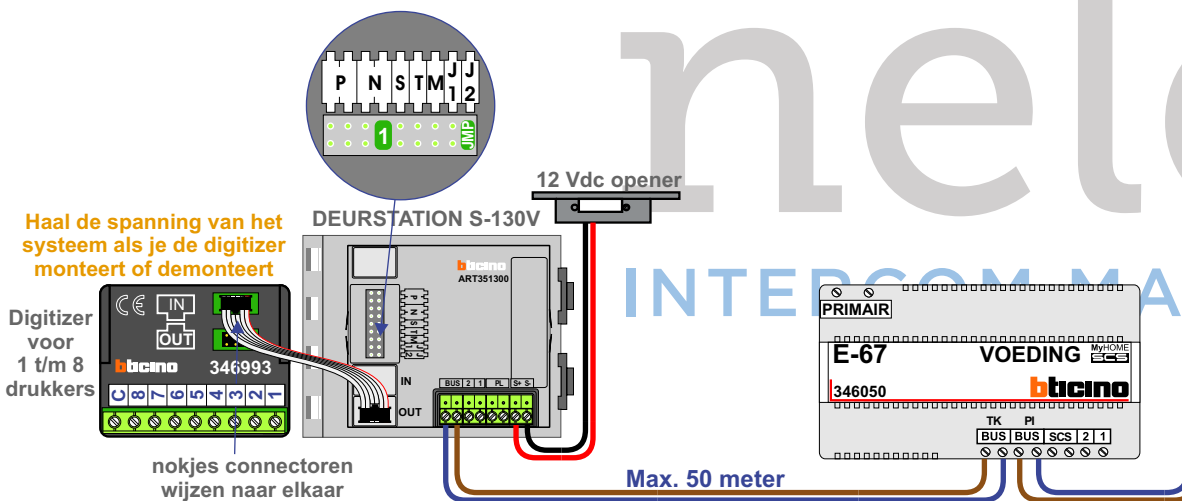

— = systeemkabel
 Bij andere getwiste kabel 66% afstand!
 Bij ongetwiste kabel max. 50 meter buitenpost naar videofoon.
 UTP op aanvraag.

M-40

De aders moeten echt **OP** de connector doorgelust worden!

BUS 2-DRAADS

Bij monteren/demonteren spanning eraf en voorkom defecten!

Max. 100 meter systeemkabel tot laatste videofoon

Gebuchte aderkleuren;
 Van de buitenpost tot 1e videofoon: Geel / Wit
 Van de 1e tot de laatste videofoon: Geel / Groen