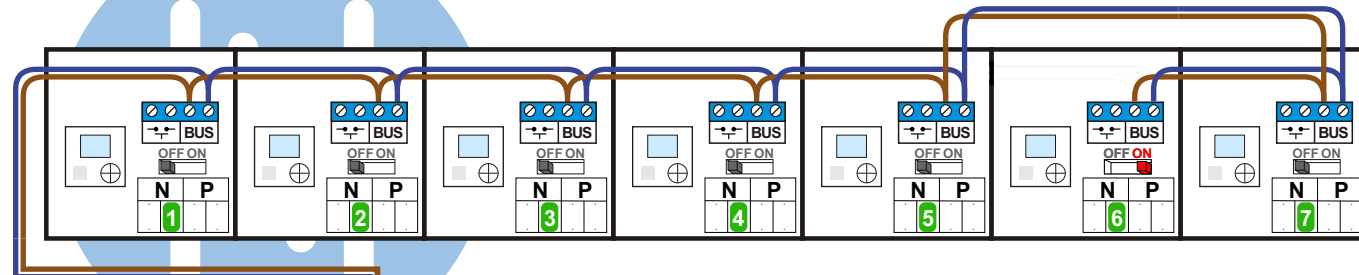

— = systeemkabel
 Bij andere getwiste kabel 66% afstand!
 Bij ongetwiste kabel max. 50 meter buitenpost naar videofoon.
 UTP op aanvraag.

M-40

De aders moeten echt **OP** de connector doorgelust worden!

BUS 2-DRAADS

Bij monteren/demonteren spanning eraf en voorkom defecten!

Max. 100 meter systeemkabel tot laatste videofoon

Gebuchte aderkleuren;
 Van de buitenpost tot 1e videofoon: Geel / Wit
 Van de 1e tot de laatste videofoon: Geel / Groen

N-Waarde	Huisnummer	Switch ON
1	46	
2	47	
3	48	
4	49	
5	50	
6	51	X
7	52	