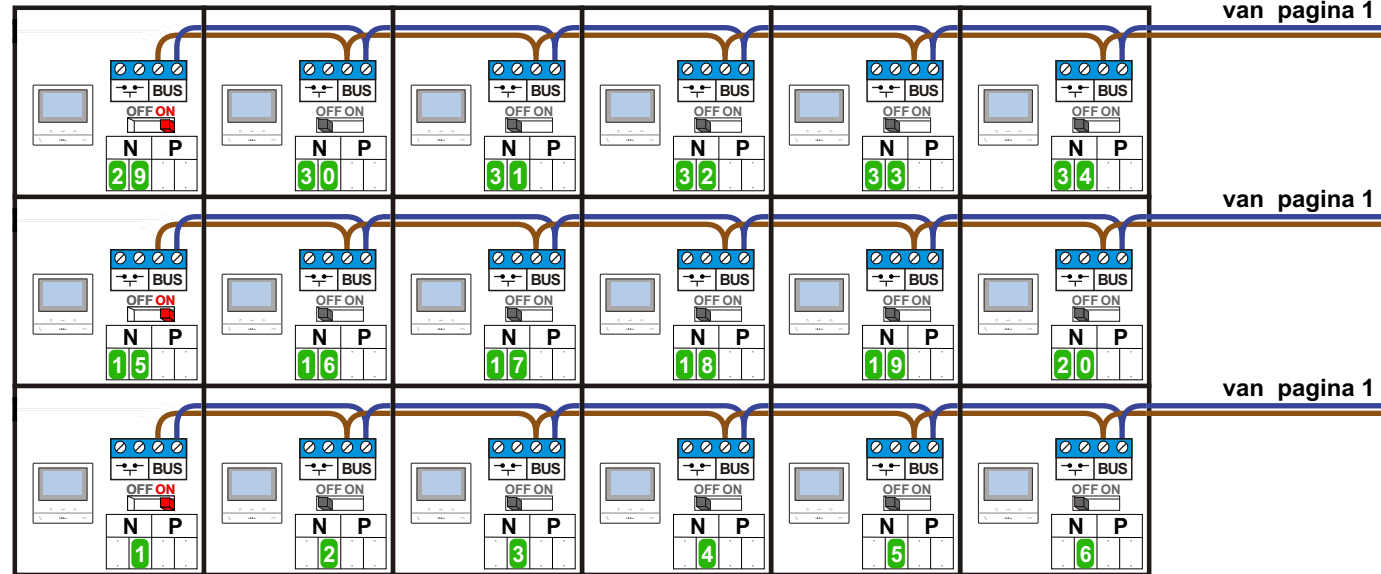

Huisnummer 459-541

naar pagina 2

naar pagina 2

naar pagina 2

— = systeemkabel
Bij andere getwiste kabel 66% afstand!
Bij ongetwiste kabel max. 50 meter buitenpost naar videofoon.
UTP op aanvraag.

Max. 50 meter

Huisnummer 459-541

nelec
INTERCOM MADE EASY

Huisnummer 459-541

N-waarde	Huisnummer	Switch ON
1	459	X
2	461	
3	463	
4	465	
5	467	
6	469	
7	471	
8	473	
9	475	
10	477	
11	479	
12	481	
13	483	
14	485	X
15	487	X
16	489	
17	491	
18	493	
19	495	
20	497	
21	499	
22	501	
23	503	
24	505	
25	507	
26	509	
27	511	
28	513	X
29	515	X
30	517	
31	519	
32	521	
33	523	
34	525	
35	527	
36	529	
37	531	
38	533	
39	535	
40	537	
41	539	
42	541	X