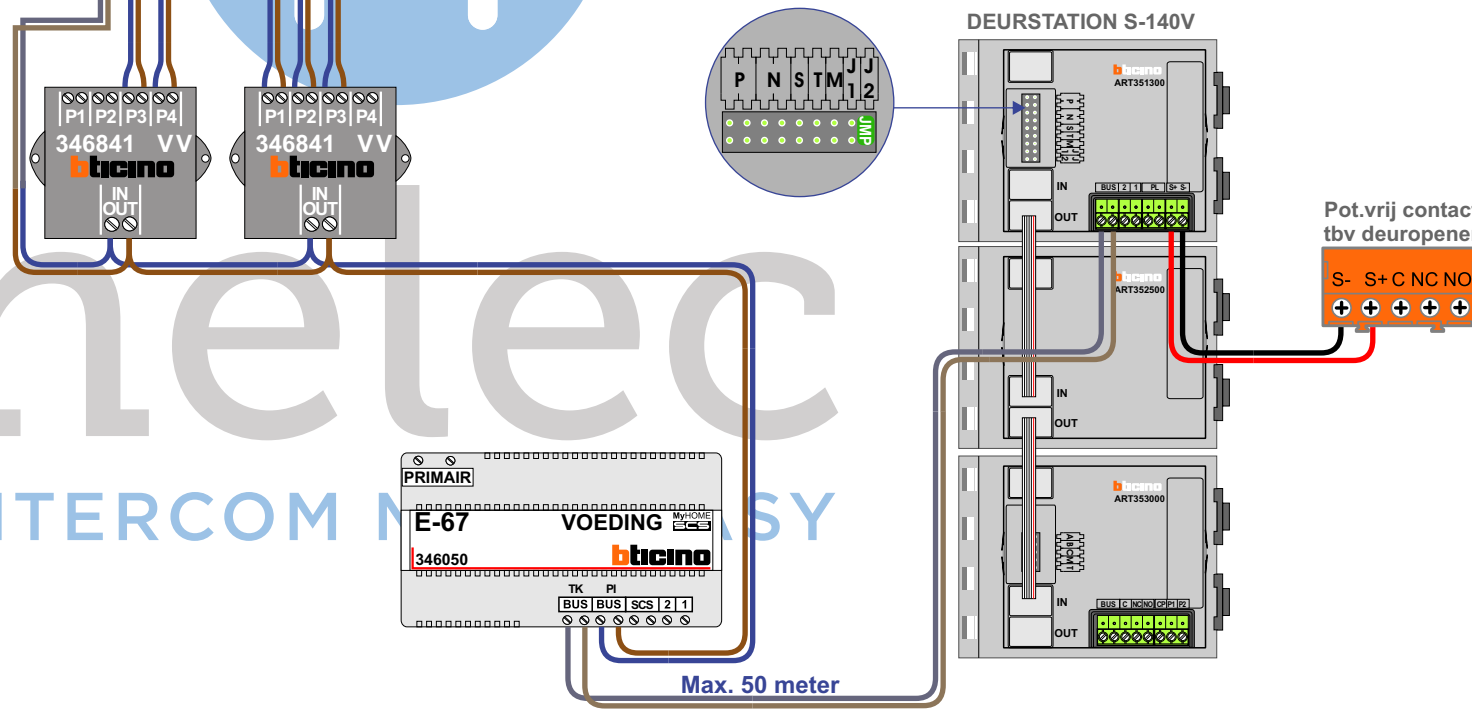

Huisnummer 459-541

naar pagina 2

naar pagina 2

naar pagina 2

— = systeemkabel
Bij andere getwiste kabel 66% afstand!
Bij ongetwiste kabel max. 50 meter buitenpost naar videofoon.
UTP op aanvraag.

Max. 50 meter

Huisnummer 459-541

nelec
INTERCOM MADE EASY

Huisnummer 459-541

N-waarde	Huisnummer	Switch ON
1	459	X
2	461	
3	463	
4	465	
5	467	
6	469	
7	471	
8	473	
9	475	
10	477	
11	479	
12	481	
13	483	
14	485	X
15	487	X
16	489	
17	491	
18	493	
19	495	
20	497	
21	499	
22	501	
23	503	
24	505	
25	507	
26	509	
27	511	
28	513	X
29	515	X
30	517	
31	519	
32	521	
33	523	
34	525	
35	527	
36	529	
37	531	
38	533	
39	535	
40	537	
41	539	
42	541	X