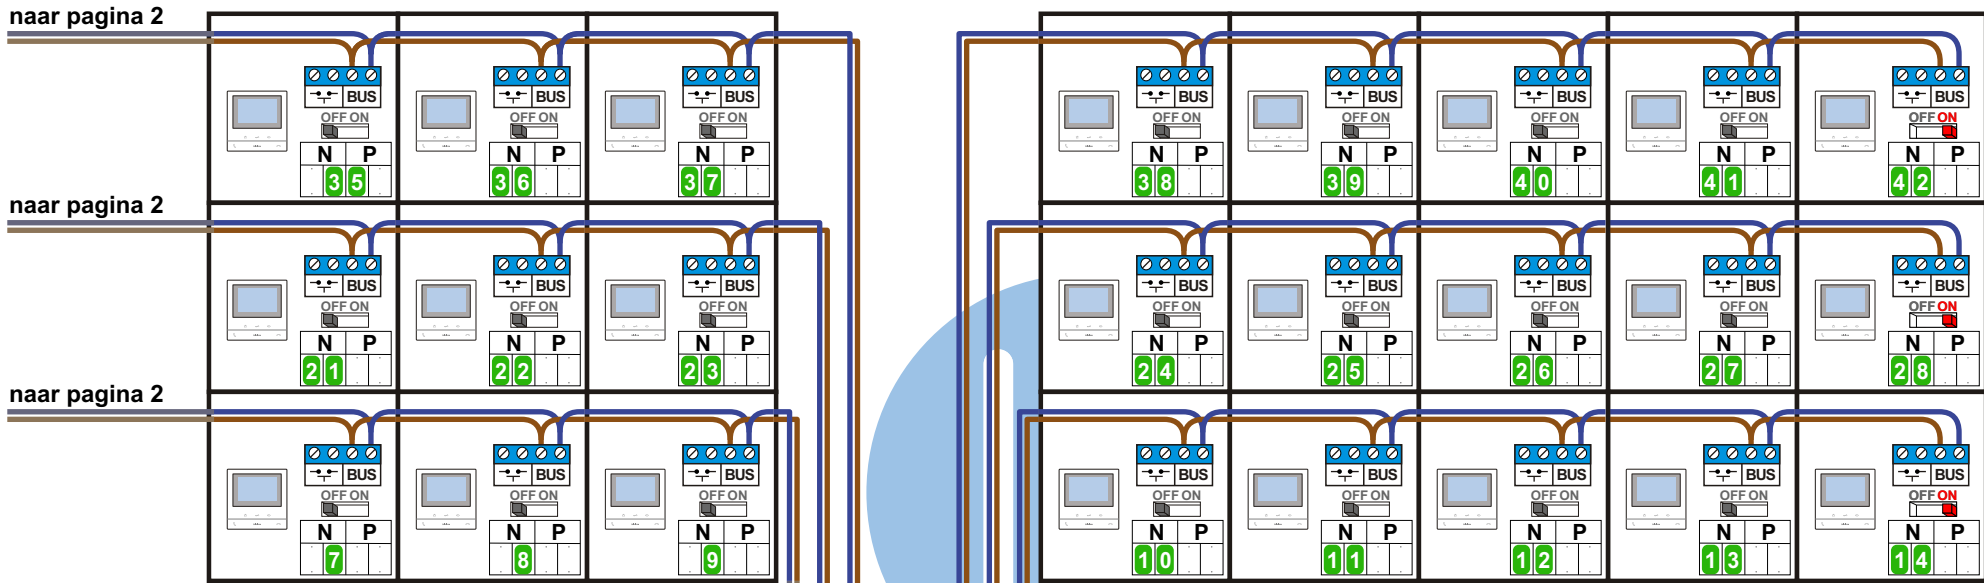

Huisnummer 459-541

naar pagina 2

naar pagina 2

naar pagina 2

— = systeemkabel
Bij andere getwiste kabel 66% afstand!
Bij ongetwiste kabel max. 50 meter buitenpost naar videofoon.
UTP op aanvraag.

Max. 50 meter

Huisnummer 459-541

nelec
INTERCOM MADE EASY

Huisnummer 459-541

N-waarde	Huisnummer	Switch ON
1	459	X
2	461	
3	463	
4	465	
5	467	
6	469	
7	471	
8	473	
9	475	
10	477	
11	479	
12	481	
13	483	
14	485	X
15	487	X
16	489	
17	491	
18	493	
19	495	
20	497	
21	499	
22	501	
23	503	
24	505	
25	507	
26	509	
27	511	
28	513	X
29	515	X
30	517	
31	519	
32	521	
33	523	
34	525	
35	527	
36	529	
37	531	
38	533	
39	535	
40	537	
41	539	
42	541	X

nelec
 INTERCOM MADE EASY