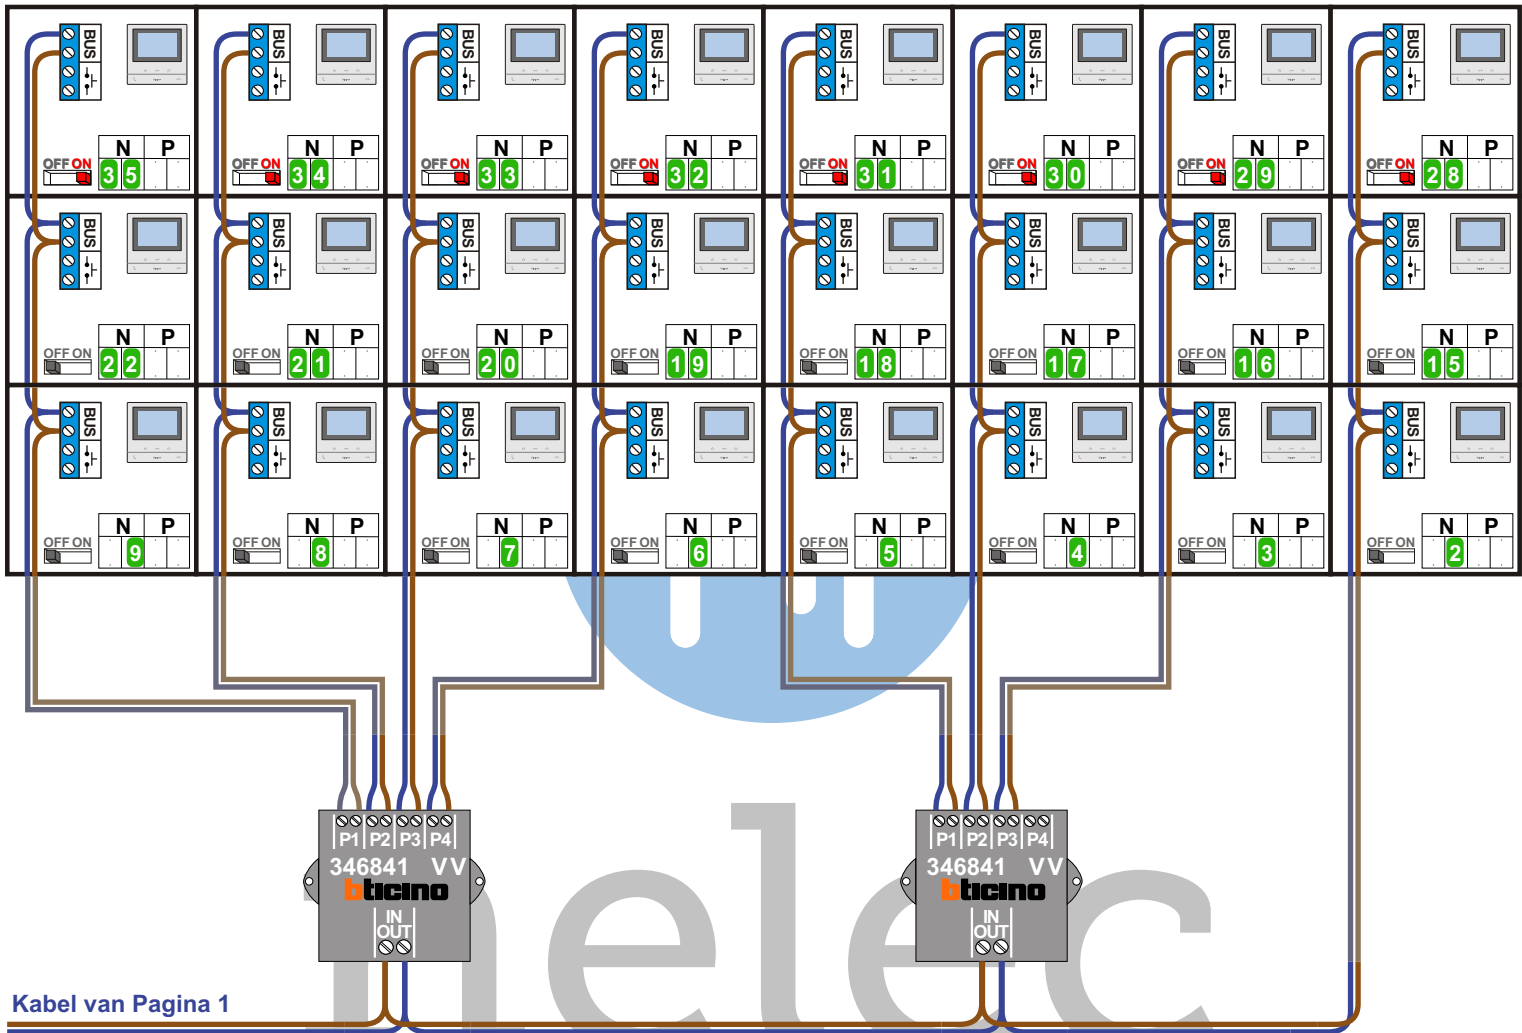

De twee stijgers echt **OP** de klemmen van E-67 aansluiten!

Haal de spanning van het systeem als je een digitizer monteert of demonteert

Kabel naar Pagina 2

Max. 100 meter systeemkabel tot laatste videofoon

nokjes connectoren wijzen naar elkaar

Max. 50 meter

— = systeemkabel
 Bij andere getwiste kabel 66% afstand!
 Bij ongetwiste kabel max. 50 meter buitenpost naar videofoon.
 UTP op aanvraag.

TWEEDRAADS BUS

Bij monteren/demonteren spanning eraf voorkomt defecten!

Kabel van Pagina 1

INTERCOM MADE EASY

N- Waarde	Huis nummers	Eindweerstand
1	170	
2	172	
3	174	
4	176	
5	178	
6	180	
7	182	
8	184	
9	186	
10	188	
11	190	
12	192	
13	194	
14	196	
15	198	
16	200	
17	202	
18	204	
19	206	
20	208	
21	210	
22	212	
23	214	X
24	216	X
25	218	X
26	220	X
27	222	X
28	224	X
29	226	X
30	228	X
31	230	X
32	232	X
33	234	X
34	236	X
35	238	X