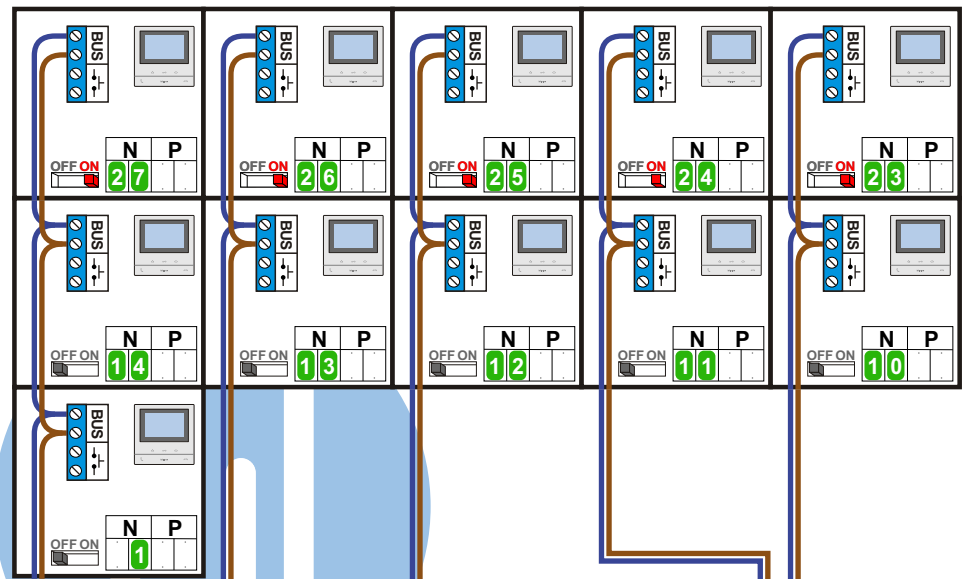

— = systeemkabel
Bij andere getwiste kabel 66% afstand!
Bij ongetwiste kabel max. 50 meter buitenpost naar videofoon.
UTP op aanvraag.

TWEEDRAADS BUS

Bij monteren/demonteren spanning eraf voorkomt defecten!

De twee stijgers echt **OP** de klemmen van E-67 aansluiten!

Haal de spanning van het systeem als je een digitizer monteert of demonteert

Kabel naar Pagina 2

Max. 100 meter systeemkabel tot laatste videofoon

nokjes connectoren wijzen naar elkaar

Max. 50 meter

— = systeemkabel
 Bij andere getwiste kabel 66% afstand!
 Bij ongetwiste kabel max. 50 meter buitenpost naar videofoon.
 UTP op aanvraag.

TWEEDRAADS BUS

Bij monteren/demonteren spanning eraf voorkomt defecten!

Kabel van Pagina 1

INTERCOM MADE EASY

N- Waarde	Huis nummers	Eindweerstand
1	170	
2	172	
3	174	
4	176	
5	178	
6	180	
7	182	
8	184	
9	186	
10	188	
11	190	
12	192	
13	194	
14	196	
15	198	
16	200	
17	202	
18	204	
19	206	
20	208	
21	210	
22	212	
23	214	X
24	216	X
25	218	X
26	220	X
27	222	X
28	224	X
29	226	X
30	228	X
31	230	X
32	232	X
33	234	X
34	236	X
35	238	X