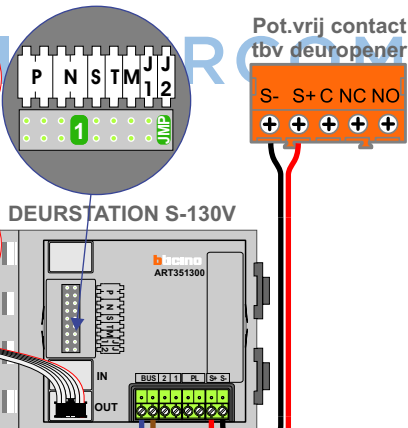

— = systeemkabel
Bij andere getwiste kabel 66% afstand!
Bij ongetwiste kabel max. 50 meter buitenpost naar videofoon.
UTP op aanvraag.

TWEEDRAADS BUS

Bij monteren/demonteren spanning eraf voorkomt defecten!

De twee stijgers echt **OP** de klemmen van E-67 aansluiten!

Haal de spanning van het systeem als je een digitizer monteert of demonteert

Kabel naar Pagina 2

Max. 100 meter systeemkabel tot laatste videofoon

nokjes connectoren wijzen naar elkaar

Max. 50 meter

— = systeemkabel
 Bij andere getwiste kabel 66% afstand!
 Bij ongetwiste kabel max. 50 meter buitenpost naar videofoon.
 UTP op aanvraag.

TWEEDRAADS BUS

Bij monteren/demonteren spanning eraf voorkomt defecten!

Kabel van Pagina 1

INTERCOM MADE EASY

N- Waarde	Huis nummers	Eindweerstand
1	170	
2	172	
3	174	
4	176	
5	178	
6	180	
7	182	
8	184	
9	186	
10	188	
11	190	
12	192	
13	194	
14	196	
15	198	
16	200	
17	202	
18	204	
19	206	
20	208	
21	210	
22	212	
23	214	X
24	216	X
25	218	X
26	220	X
27	222	X
28	224	X
29	226	X
30	228	X
31	230	X
32	232	X
33	234	X
34	236	X
35	238	X