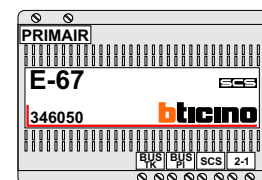

nokjes connectoren wijzen naar elkaar

Max. 50 meter

— = systeemkabel
 Bij andere getwiste kabel 66% afstand!
 Bij ongetwiste kabel max. 50 meter buitenpost naar videofoon.
 UTP op aanvraag.

TWEEDRAADS BUS