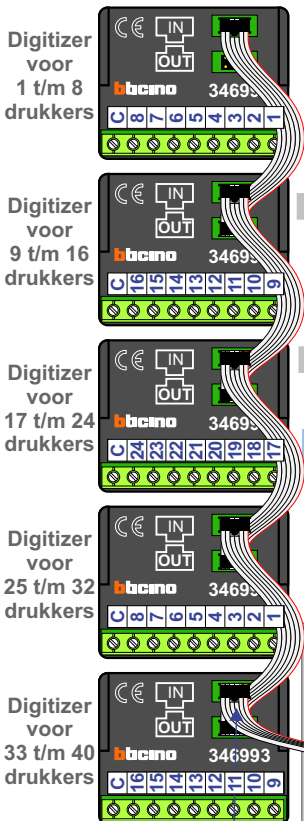

— = systeemkabel
Bij andere getwiste kabel 66% afstand!
Bij ongetwiste kabel max. 50 meter buitenpost naar videofoon.
UTP op aanvraag.

TWEEDRAADS BUS

Bij monteren/demonteren spanning eraf voorkomt defecten!

De twee stijgers echt **OP** de klemmen van E-67 aansluiten!

Haal de spanning van het systeem als je een digitizer monteert of demonteert

Kabel naar Pagina 2

Max. 100 meter systeemkabel tot laatste videofoon

nokjes connectoren wijzen naar elkaar

Max. 50 meter

— = systeemkabel
 Bij andere getwiste kabel 66% afstand!
 Bij ongetwiste kabel max. 50 meter buitenpost naar videofoon.
 UTP op aanvraag.

TWEEDRAADS BUS

Bij monteren/demonteren spanning eraf voorkomt defecten!

Kabel van Pagina 1

INTERCOM MADE EASY

N- Waarde	Huis nummers	Eindweerstand
1	170	
2	172	
3	174	
4	176	
5	178	
6	180	
7	182	
8	184	
9	186	
10	188	
11	190	
12	192	
13	194	
14	196	
15	198	
16	200	
17	202	
18	204	
19	206	
20	208	
21	210	
22	212	
23	214	X
24	216	X
25	218	X
26	220	X
27	222	X
28	224	X
29	226	X
30	228	X
31	230	X
32	232	X
33	234	X
34	236	X
35	238	X