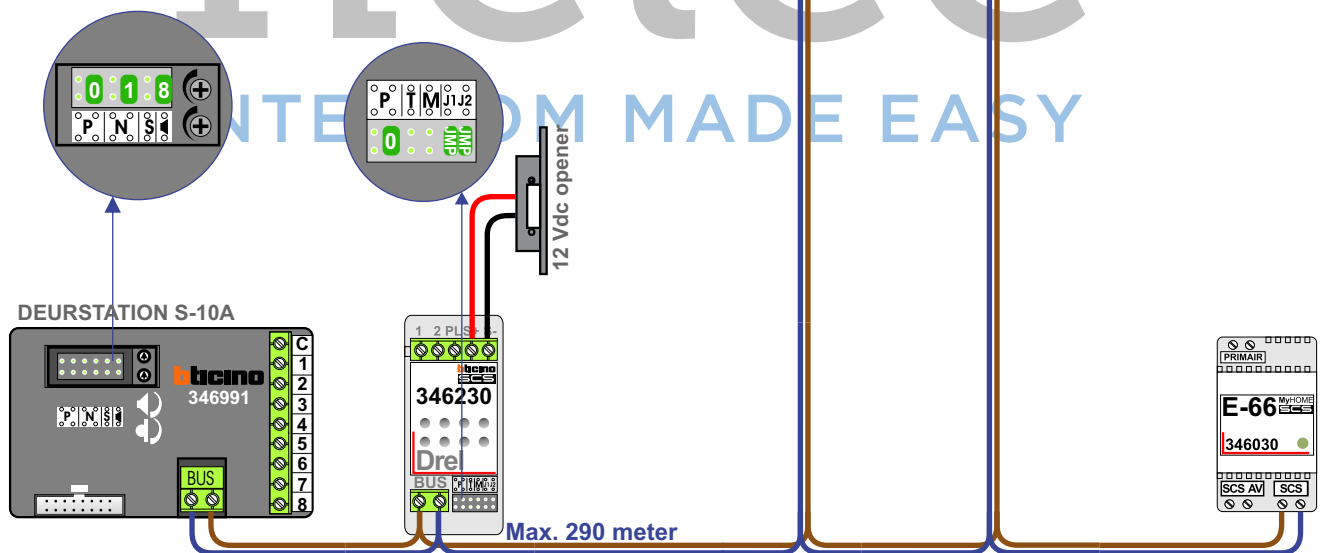

**— = systeemkabel**  
 Bij kabel 2 x 1 mm<sup>2</sup>:  
 180% afstand!  
 Bij kabel 2 x 0,28 mm<sup>2</sup>:  
 60% afstand!  
 UTP op aanvraag.

Bij installaties zonder beeld maakt het niet uit hoe je de bus aansluit. De telefoons hoeven niet in serie en eindweerstand zijn niet nodig.

Max. 320 meter systeemkabel tot laatste deurtelefoon

nelec  
INTERCOM MADE EASY

Max. 290 meter

Digitizer voor 1 t/m 8 drukkers

DEURSTATION S-10A