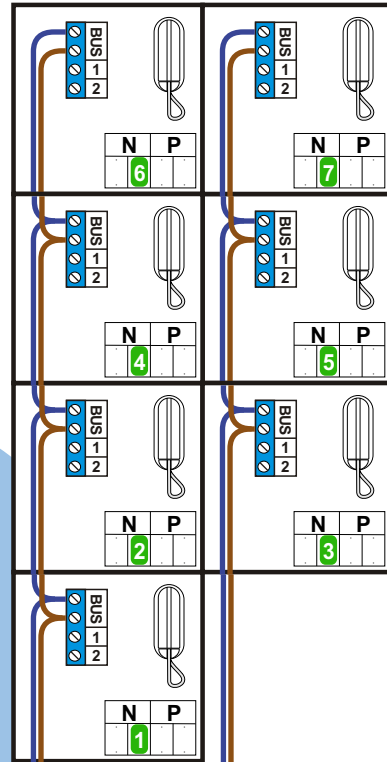

**— = systeemkabel**  
 Bij kabel 2 x 1 mm<sup>2</sup>:  
 180% afstand!  
 Bij kabel 2 x 0,28 mm<sup>2</sup>:  
 60% afstand!  
 UTP op aanvraag.

Bij installaties zonder beeld maakt het niet uit hoe je de bus aansluit. De telefoons hoeven niet in serie en eindweerstand zijn niet nodig.

Max. 320 meter systeemkabel tot laatste deurtelefoon

nelec  
INTERCOM MADE EASY

Max. 290 meter

Digitizer voor 1 t/m 8 drukkers

DEURSTATION S-10A