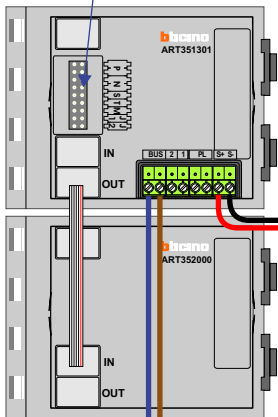

VideoVerdeler

De aders moeten echt OP de klemmen doorgelust worden!

BUS 2-DRAADS

Bij monteren/demonteren spanning eraf en voorkom defecten!

= systeemkabel
Bij andere getwiste kabel 66% afstand!
Bij ongetwiste kabel max. 50 meter buitenpost naar videofoon.
UTP op aanvraag.

M-40

De aders moeten echt OP de connector doorgelust worden!

DEURSTATION S-131V

Max. 50 meter

DEURSTATION S-131V

Max. 50 meter

Max. 100 meter systeemkabel tot laatste videofoon

Max. 2 meter