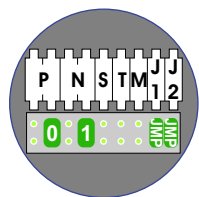

M-40

De aders moeten echt OP de connector doorgelust worden!

DEURSTATION S-131V

Max. 50 meter

DEURSTATION S-131V

Max. 50 meter

Max. 100 meter systeemkabel tot laatste videofoon

Max. 2 meter