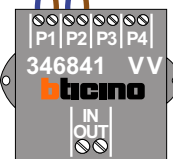

M-40

De aders moeten echt OP de connector doorgelust worden!

DEURSTATION S-131V

Max. 50 meter

DEURSTATION S-131V

Max. 50 meter

Max. 100 meter systeemkabel tot laatste videofoon

Max. 2 meter