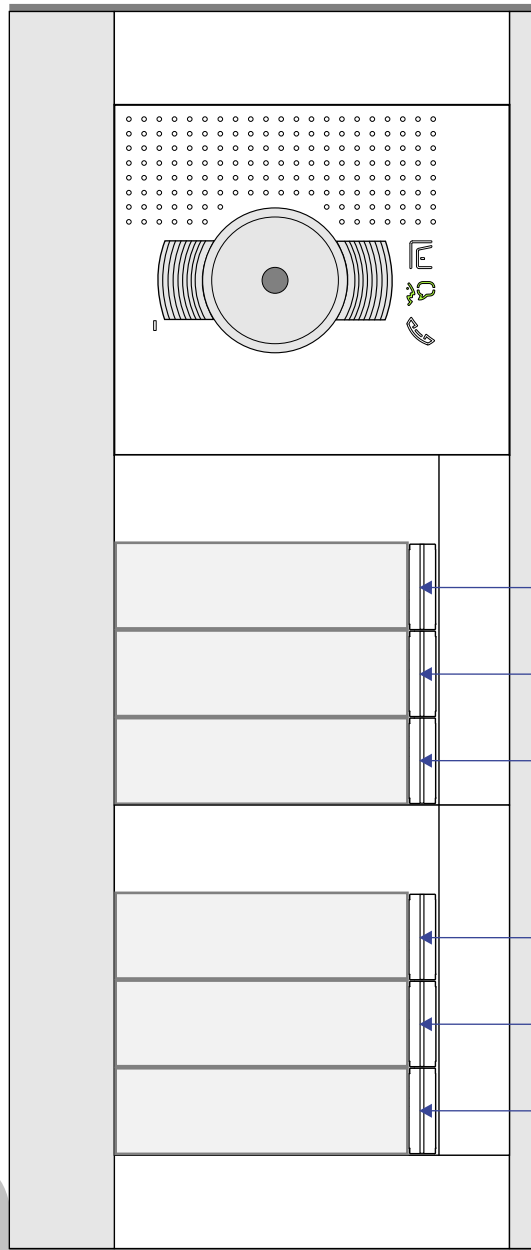

VideoVerdeler

De aders moeten echt OP de klemmen doorgelust worden!

BUS 2-DRAADS

Bij monteren/demonteren spanning eraf en voorkom defecten!

= systeemkabel
Bij andere getwiste kabel 66% afstand!
Bij ongetwiste kabel max. 50 meter buitenpost naar videofoon.
UTP op aanvraag.

M-40

De aders moeten echt OP de connector doorgelust worden!

DEURSTATION S-131V

Max. 50 meter

DEURSTATION S-131V

Max. 50 meter

Max. 100 meter systeemkabel tot laatste videofoon

Max. 2 meter