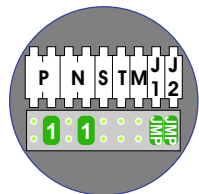

VideoVerdeler

De aders moeten echt OP de klemmen doorgelust worden!

BUS 2-DRAADS

Bij monteren/demonteren spanning eraf en voorkom defecten!

= systeemkabel
Bij andere getwiste kabel 66% afstand!
Bij ongetwiste kabel max. 50 meter buitenpost naar videofoon.
UTP op aanvraag.

M-40

De aders moeten echt OP de connector doorgelust worden!

DEURSTATION S-131V

Max. 50 meter

DEURSTATION S-131V

Max. 50 meter

Max. 100 meter systeemkabel tot laatste videofoon

Max. 2 meter