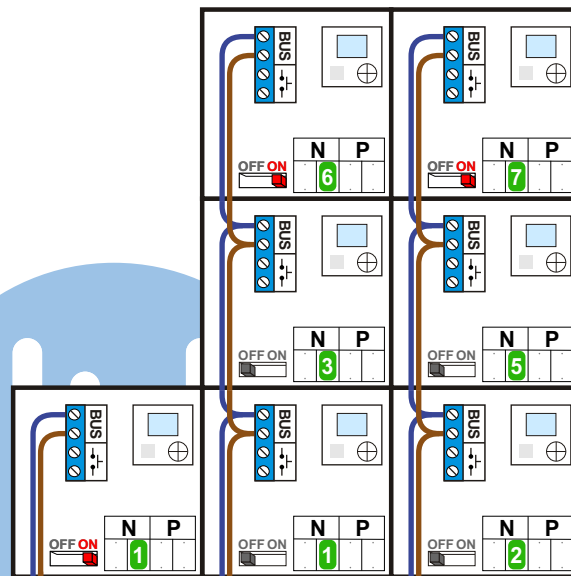

VideoVerdeler

De aders moeten echt OP de klemmen doorgelust worden!

BUS 2-DRAADS

Bij monteren/demonteren spanning eraf en voorkom defecten!

= systeemkabel
Bij andere getwiste kabel 66% afstand!
Bij ongetwiste kabel max. 50 meter buitenpost naar videofoon.
UTP op aanvraag.

M-40

De aders moeten echt OP de connector doorgelust worden!

DEURSTATION S-131V

Max. 50 meter

DEURSTATION S-131V

Max. 50 meter

Max. 100 meter systeemkabel tot laatste videofoon

Max. 2 meter