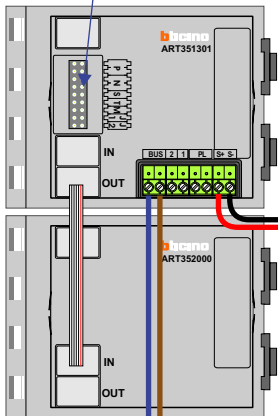

M-40

De aders moeten echt OP de connector doorgelust worden!

DEURSTATION S-131V

Max. 50 meter

DEURSTATION S-131V

Max. 50 meter

Max. 100 meter systeemkabel tot laatste videofoon

Max. 2 meter