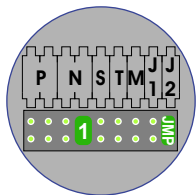

— = systeemkabel
Bij andere getwiste kabel 66% afstand!
Bij ongetwiste kabel max. 50 meter buitenpost naar videofoon. UTP op aanvraag.

Bij installaties zonder beeld maakt het niet uit hoe je de bus aansluit. De telefoons hoeven niet in serie en eindweerstand zijn niet nodig.

BUS 2-DRAADS

Bij monteren/demonten spanning eraf en voorkom defecten!

DEURSTATION S-151A

Max. 320 meter systeemkabel tot laatste deurtelefoon

Max. 290 meter