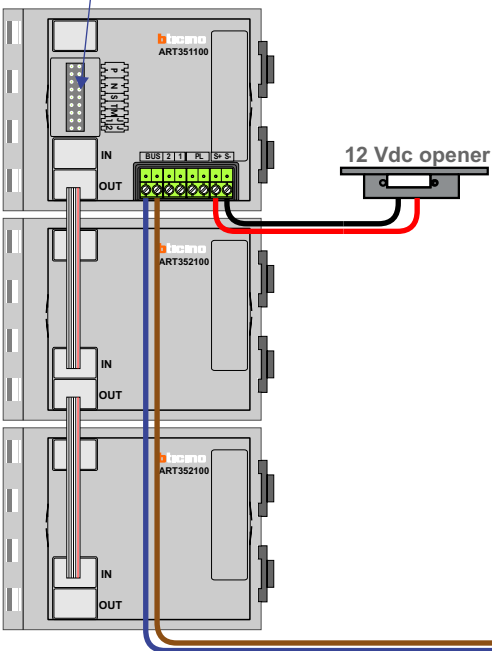

— = systeemkabel
Bij andere getwiste kabel 66% afstand!
Bij ongetwiste kabel max. 50 meter buitenpost naar videofoon. UTP op aanvraag.

Bij installaties zonder beeld maakt het niet uit hoe je de bus aansluit. De telefoons hoeven niet in serie en eindweerstand zijn niet nodig.

BUS 2-DRAADS

Bij monteren/demonten spanning eraf en voorkom defecten!

DEURSTATION S-151A

Max. 320 meter systeemkabel tot laatste deurtelefoon

Max. 290 meter