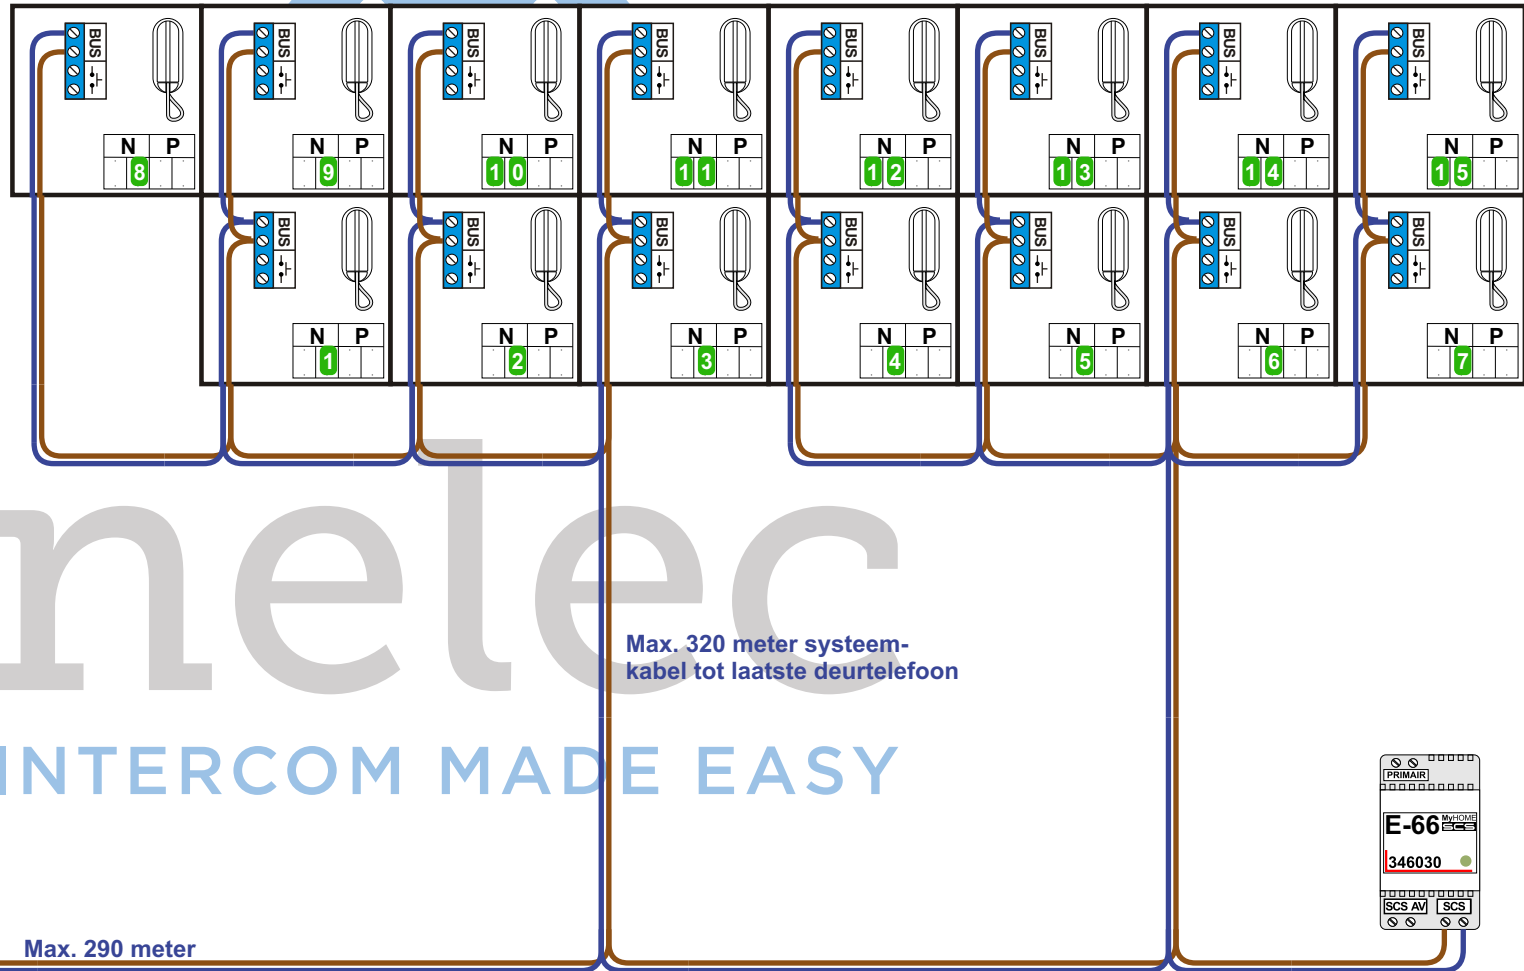

— = systeemkabel
Bij andere getwiste kabel 66% afstand!
Bij ongetwiste kabel max. 50 meter buitenpost naar videofoon. UTP op aanvraag.

Bij installaties zonder beeld maakt het niet uit hoe je de bus aansluit. De telefoons hoeven niet in serie en eindweerstand zijn niet nodig.

BUS 2-DRAADS

Bij monteren/demonten spanning eraf en voorkom defecten!

DEURSTATION S-151A

Max. 320 meter systeemkabel tot laatste deurtelefoon

Max. 290 meter