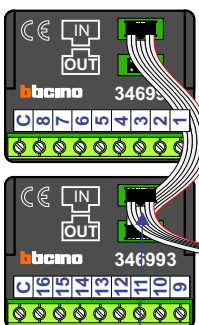

 = systeemkabel
Bij kabel 2 x 1 mm²:
180% afstand!
Bij kabel 2 x 0,28 mm²:
60% afstand!
UTP op aanvraag.

N-Waarde	Huisnummer	Switch-ON
1	24	X
2	26	
3	28	
4	30	
5	32	
6	34	
7	36	
8	38	X
9	40	
10	42	
11	44	
12	46	
13	48	
14	50	

BUS 2-DRAADS

Bij monteren/demonteren
spanning eraf
en voorkom defecten!

Bij installaties zonder
beeld maakt het niet
uit hoe je de bus
aansluit. De telefoons
hoeven niet in serie en
eindweerstand zijn
niet nodig.

nelec

INTERCOM MADE EASY Max. 320 meter systeemkabel tot laatste deurtelefoon

Digitizer voor 1 t/m 8 drukkers

Digitizer voor 9 t/m 16 drukkers

DEURSTATION S-130A

Pot. vrij contact tbv deuropener

nokjes connectoren wijzen naar elkaar