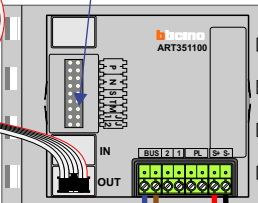

nelec

INTERCOM MADE EASY Max. 320 meter systeemkabel tot laatste deurtelefoon

Digitizer voor 1 t/m 8 drukkers

Digitizer voor 9 t/m 16 drukkers

DEURSTATION S-130A

Pot. vrij contact tbv deuropener

nokjes connectoren wijzen naar elkaar