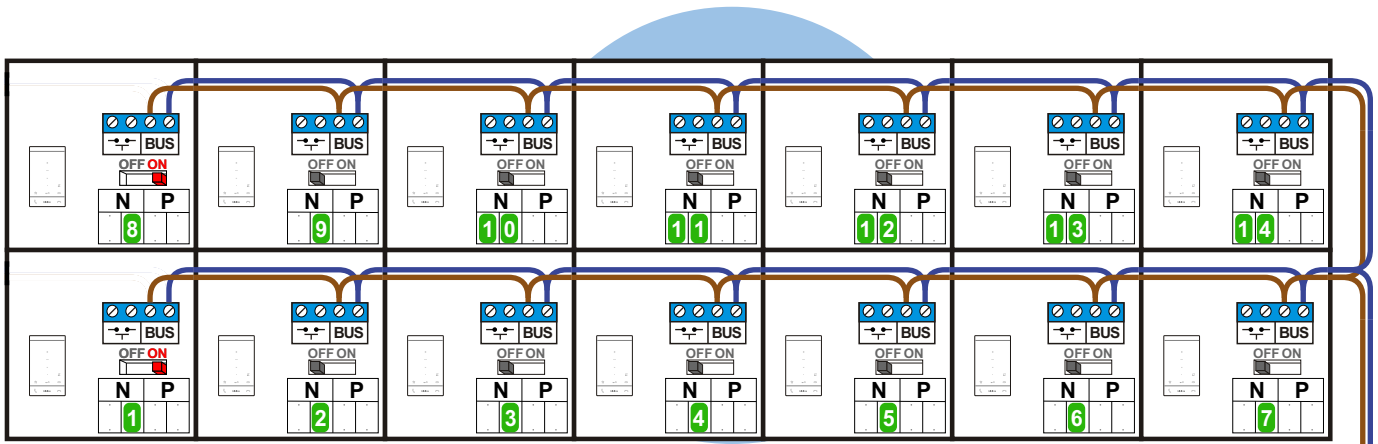

 = systeemkabel
Bij kabel 2 x 1 mm²:
180% afstand!
Bij kabel 2 x 0,28 mm²:
60% afstand!
UTP op aanvraag.

N-Waarde	Huisnummer	Switch-ON
1	24	X
2	26	
3	28	
4	30	
5	32	
6	34	
7	36	
8	38	X
9	40	
10	42	
11	44	
12	46	
13	48	
14	50	

BUS 2-DRAADS

Bij monteren/demonteren
spanning eraf
en voorkom defecten!

Bij installaties zonder
beeld maakt het niet
uit hoe je de bus
aansluit. De telefoons
hoeven niet in serie en
eindweerstand zijn
niet nodig.

nelec

INTERCOM MADE EASY Max. 320 meter systeemkabel tot laatste deurtelefoon

Digitizer voor 1 t/m 8 drukkers

Digitizer voor 9 t/m 16 drukkers

DEURSTATION S-130A

Pot. vrij contact tbv deuropener

nokjes connectoren wijzen naar elkaar

Max. 290 meter