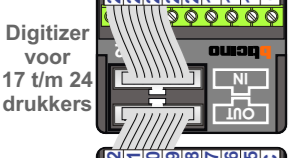

BUS 2-DRAADS

Bij monteren/demonteren **spanning eraf** en voorkom defecten!

= systeemkabel

Bij kabel 2 x 1 mm²: **180%** afstand!

Bij kabel 2 x 0,28 mm²: **60%** afstand!

UTP op aanvraag.

Bij installaties zonder beeld maakt het **niet** uit hoe je de bus aansluit. De telefoons hoeven **niet** in serie en eindweerstand zijn **niet** nodig.

Max. 290 meter

Max. 320 meter systeemkabel tot laatste deurelfoon