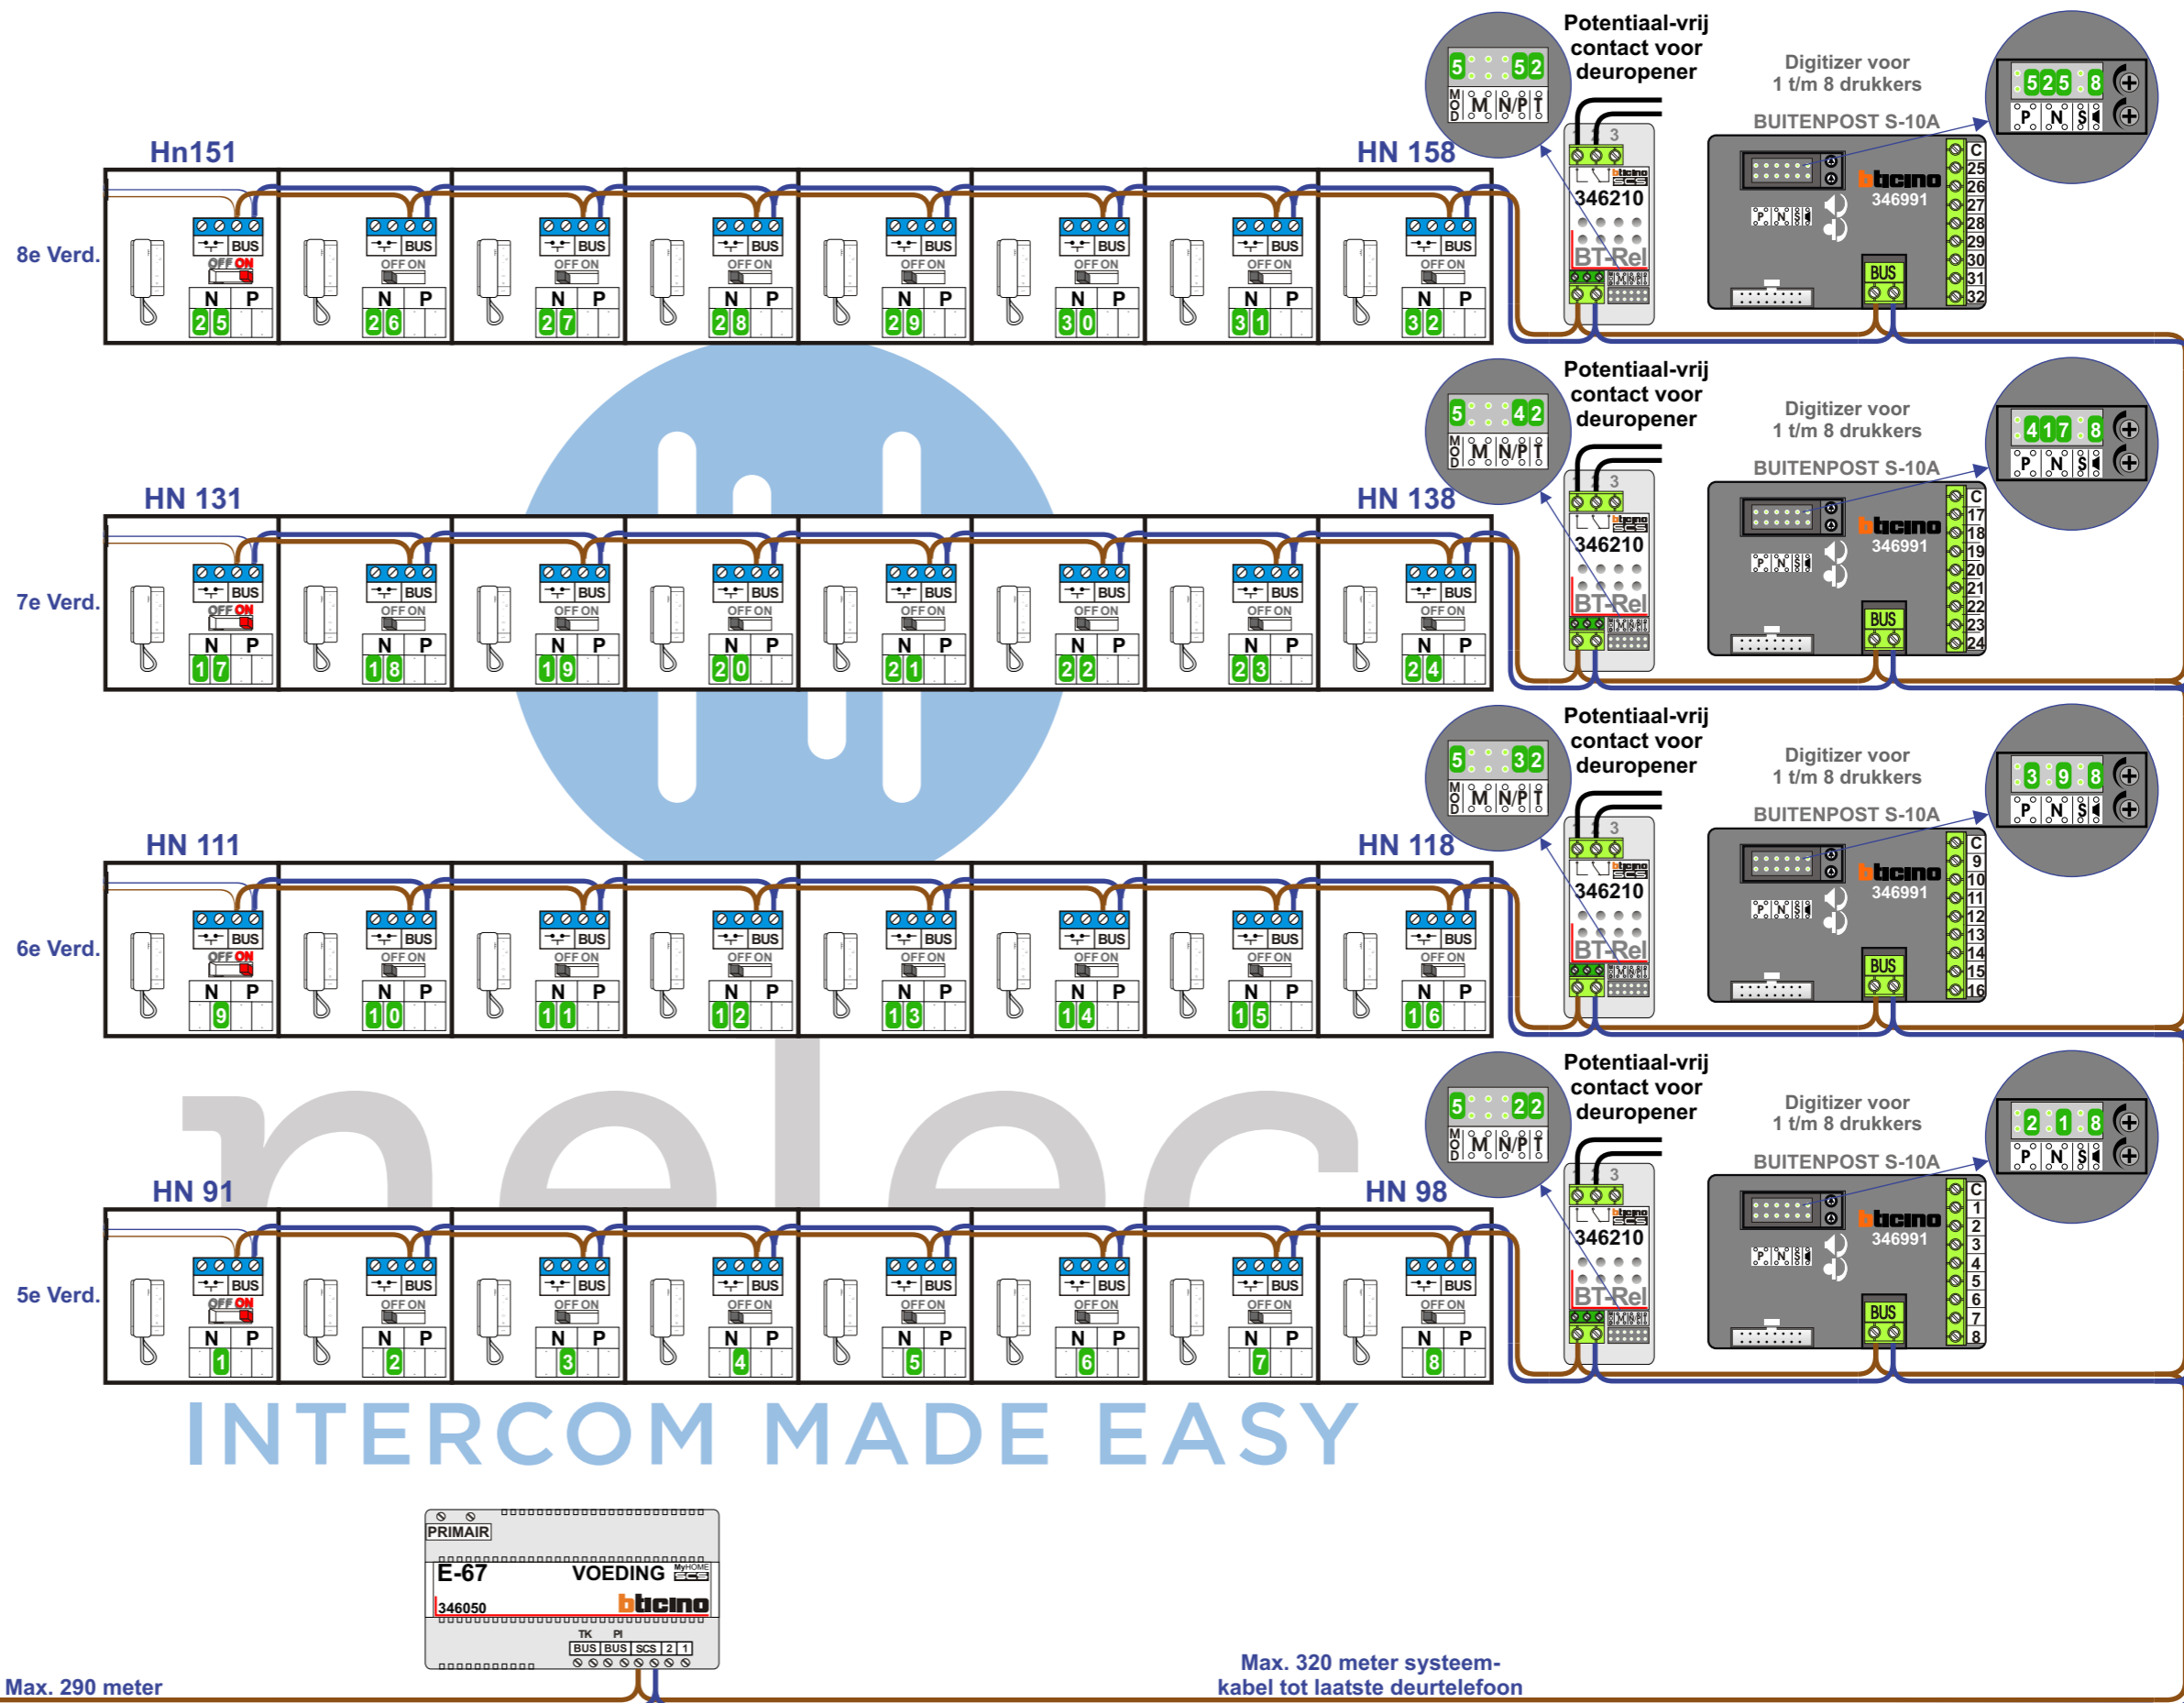

**BUS 2-DRAADS**  
   
 Bij monteren/demonteren **spanning eraf** en voorkom defecten!

 = systeemkabel  
 Bij kabel 2 x 1 mm<sup>2</sup>: **180%** afstand!  
 Bij kabel 2 x 0,28 mm<sup>2</sup>: **60%** afstand!  
 UTP op aanvraag.

Max. 290 meter

**INTERCOM MADE EASY**

4e Verd.

3e Verd.

2e Verd.

1e Verd.

**BUS 2-DRAADS**  
  
 Bij monteren/demonteren **spanning eraf** en voorkom defecten!

**= systeemkabel**  
 Bij kabel 2 x 1 mm<sup>2</sup>: **180%** afstand!  
 Bij kabel 2 x 0,28 mm<sup>2</sup>: **60%** afstand!  
 UTP op aanvraag.

Bij installaties zonder beeld maakt het **niet** uit hoe je de bus aansluit. De telefoons hoeven **niet** in serie en eindweerstand zijn **niet** nodig.

**nokje connector altijd binnenkant!**  
 www.nelec.com