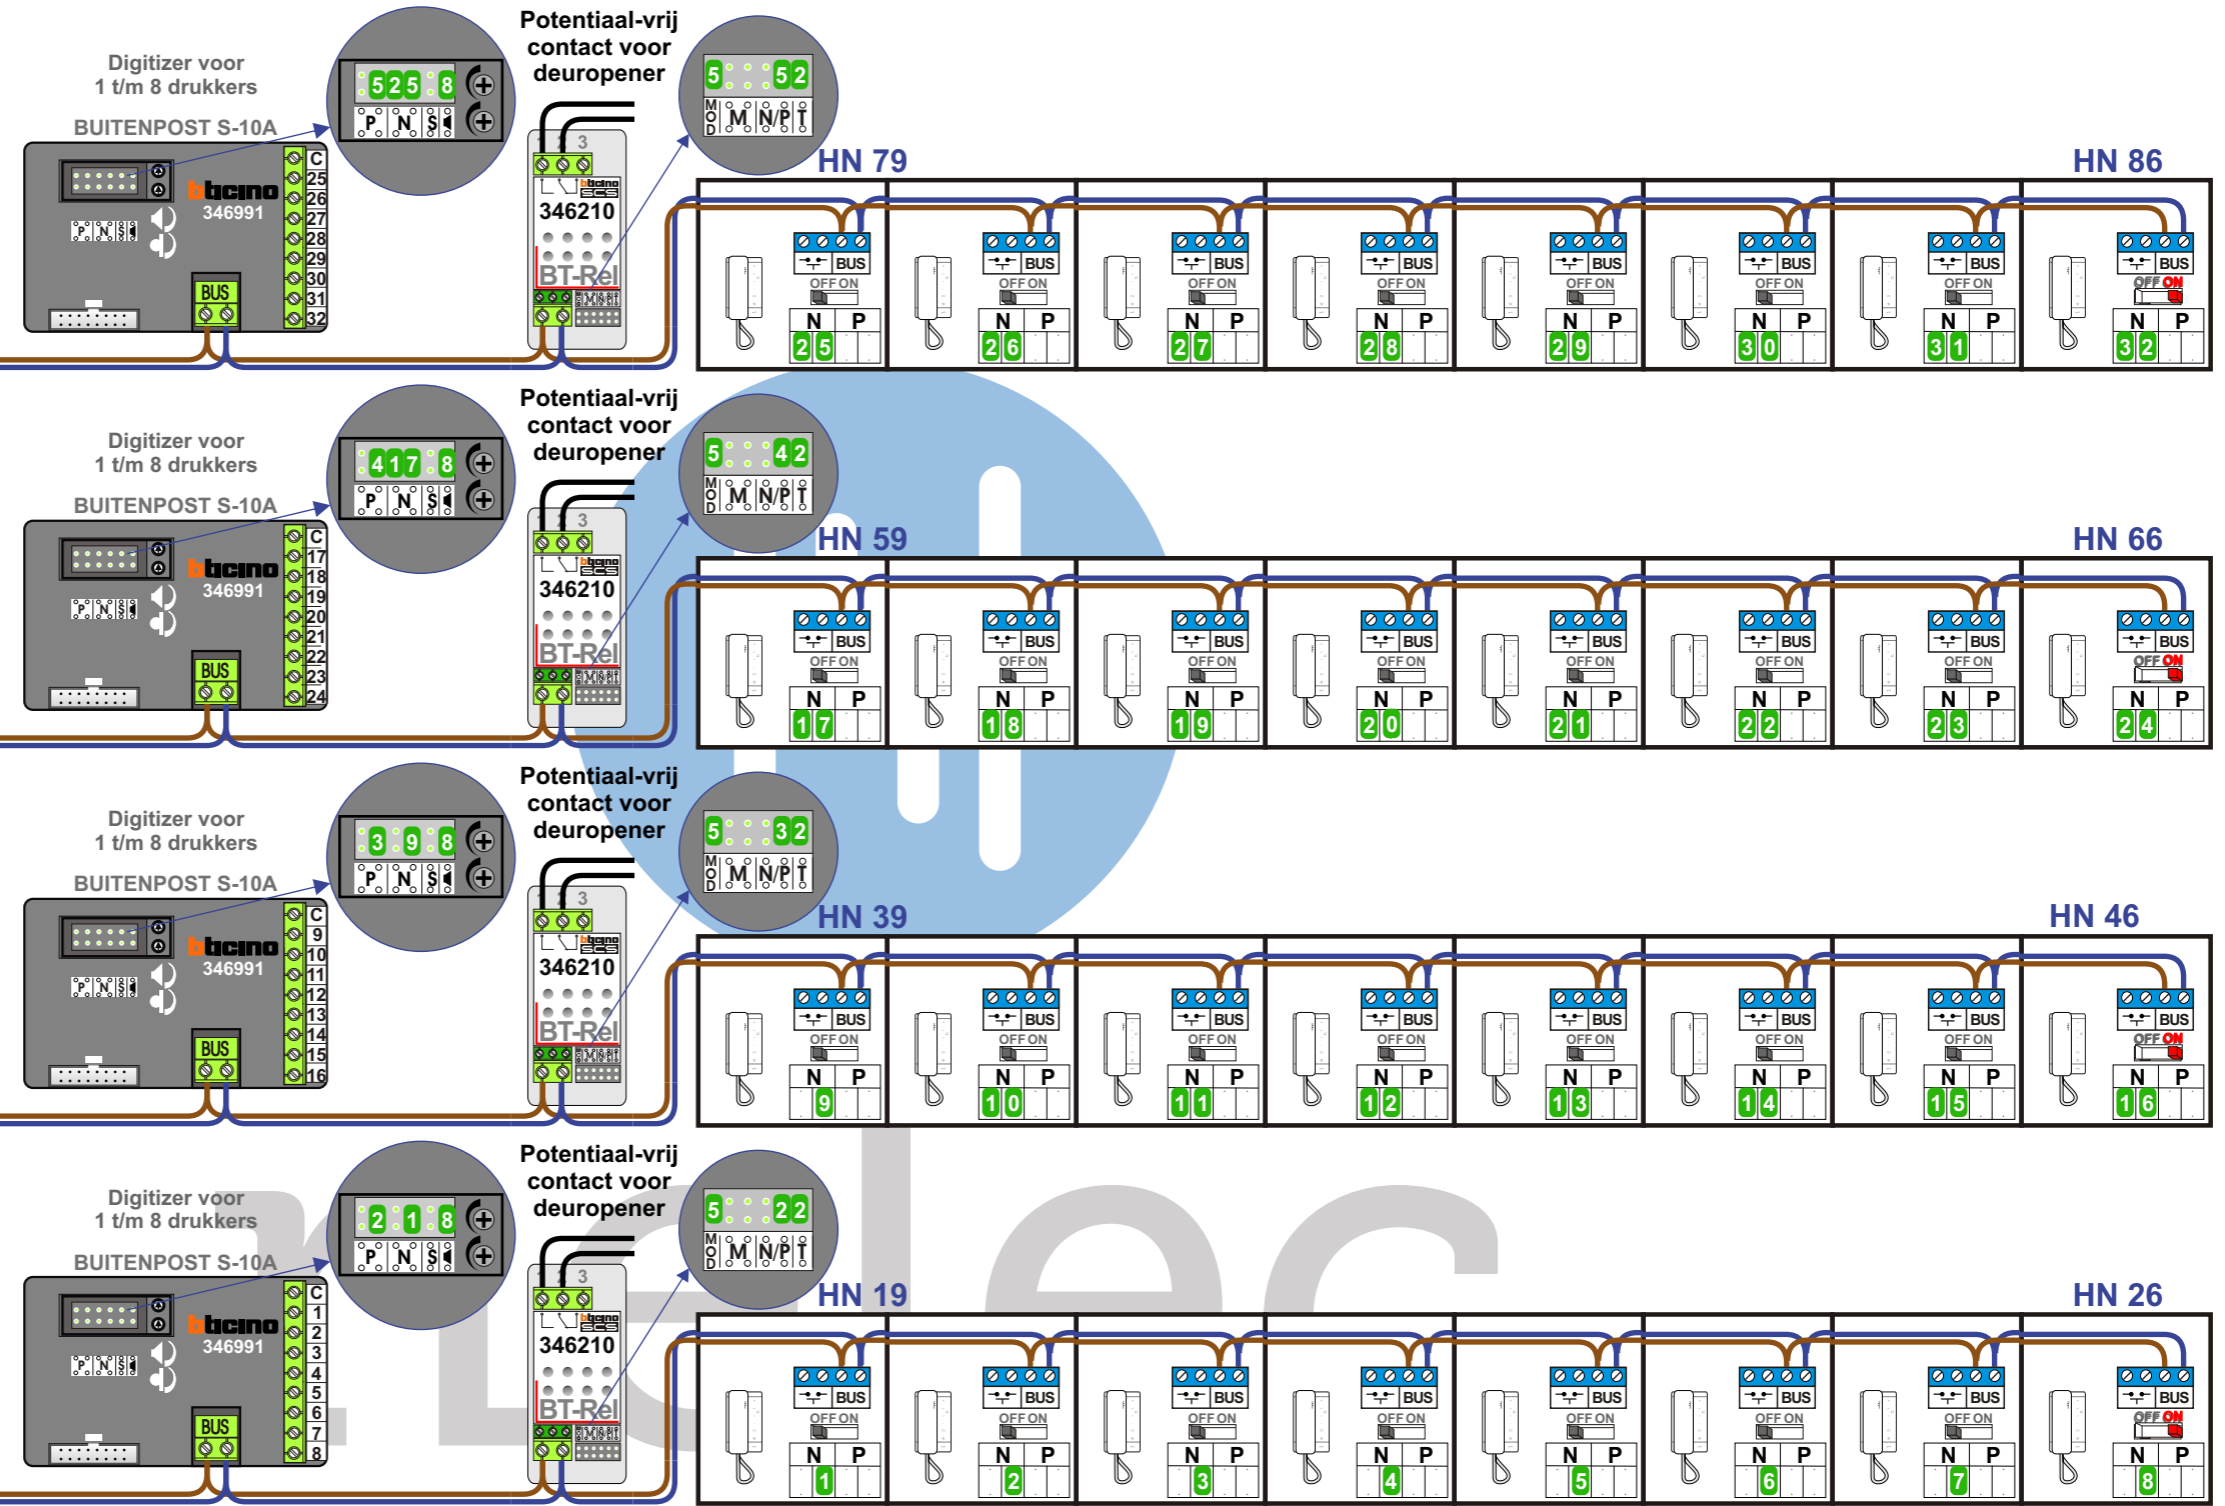

**BUS 2-DRAADS**  
   
 Bij monteren/demonteren **spanning eraf** en voorkom defecten!

 = systeemkabel  
 Bij kabel 2 x 1 mm<sup>2</sup>: **180%** afstand!  
 Bij kabel 2 x 0,28 mm<sup>2</sup>: **60%** afstand!  
 UTP op aanvraag.

Bij installaties zonder beeld maakt het **niet** uit hoe je de bus aansluit. De telefoons hoeven **niet** in serie en eindweerstand zijn **niet** nodig.

Max. 320 meter systeemkabel tot laatste deurtelefoon

Max. 290 meter

**INTERCOM MADE EASY**

4e Verd.

3e Verd.

2e Verd.

1e Verd.

**BUS 2-DRAADS**  
  
 Bij monteren/demonteren **spanning eraf** en voorkom defecten!

**= systeemkabel**  
 Bij kabel 2 x 1 mm<sup>2</sup>: **180%** afstand!  
 Bij kabel 2 x 0,28 mm<sup>2</sup>: **60%** afstand!  
 UTP op aanvraag.