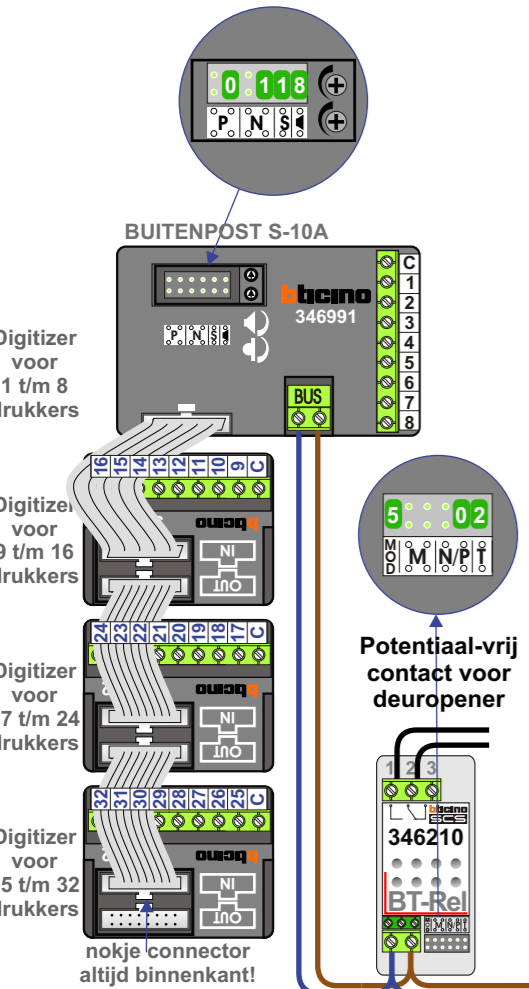

Bij installaties zonder beeld maakt het **niet** uit hoe je de bus aansluit. De telefoons hoeven **niet** in serie en eindweerstand zijn **niet** nodig.

Max. 290 meter

Max. 320 meter systeemkabel tot laatste deurelfoon

**BUS 2-DRAADS**

Bij monteren/demonteren **spanning eraf** en voorkom defecten!

 = systeemkabel

Bij kabel 2 x 1 mm<sup>2</sup>: **180%** afstand!

Bij kabel 2 x 0,28 mm<sup>2</sup>: **60%** afstand!

UTP op aanvraag.

Bij installaties zonder beeld maakt het **niet** uit hoe je de bus aansluit. De telefoons hoeven **niet** in serie en eindweerstand zijn **niet** nodig.

Max. 320 meter systeemkabel tot laatste deurtelefoon

Max. 290 meter

**INTERCOM MADE EASY**

4e Verd.

3e Verd.

2e Verd.

1e Verd.

**BUS 2-DRAADS**  
  
 Bij monteren/demonteren **spanning eraf** en voorkom defecten!

**= systeemkabel**  
 Bij kabel 2 x 1 mm<sup>2</sup>: **180%** afstand!  
 Bij kabel 2 x 0,28 mm<sup>2</sup>: **60%** afstand!  
 UTP op aanvraag.