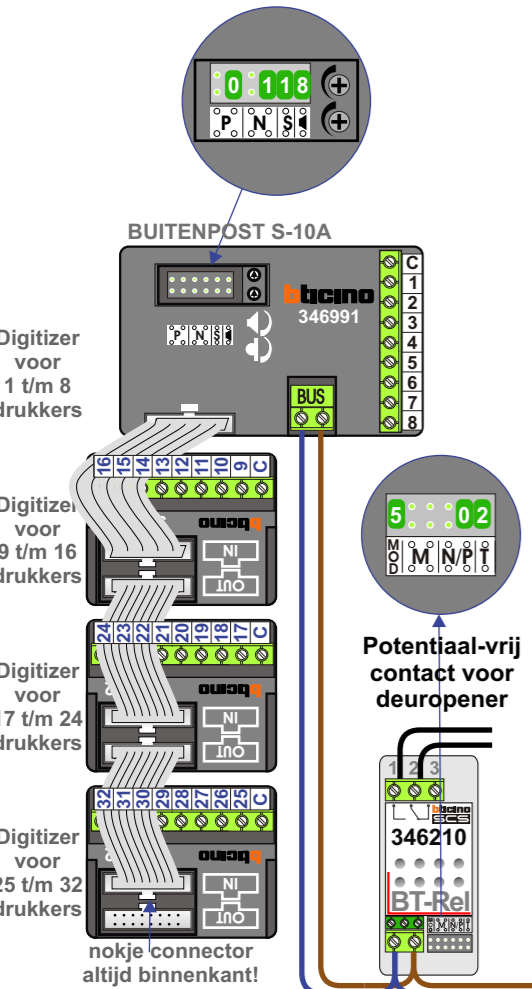

BUS 2-DRAADS

Bij monteren/demonteren **spanning eraf** en voorkom defecten!

= systeemkabel
Bij kabel 2 x 1 mm²: **180%** afstand!
Bij kabel 2 x 0,28 mm²: **60%** afstand!
UTP op aanvraag.

Bij installaties zonder beeld maakt het **niet** uit hoe je de bus aansluit. De telefoons hoeven **niet** in serie en eindweerstand zijn **niet** nodig.

Max. 320 meter systeemkabel tot laatste deurtelefoon

Max. 290 meter

INTERCOM MADE EASY