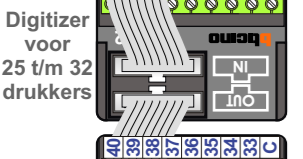

BUS 2-DRAADS

Bij monteren/demonteren **spanning eraf** en voorkom defecten!

= systeemkabel

Bij kabel 2 x 1 mm²: **180%** afstand!

Bij kabel 2 x 0,28 mm²: **60%** afstand!

UTP op aanvraag.

Bij installaties zonder beeld maakt het **niet** uit hoe je de bus aansluit. De telefoons hoeven **niet** in serie en eindweerstand zijn **niet** nodig.

Max. 290 meter

Max. 320 meter systeemkabel tot laatste deurelfoon