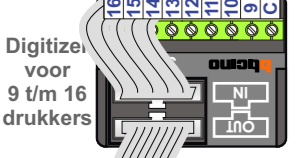

BUS 2-DRAADS

Bij monteren/demonteren **spanning eraf** en voorkom defecten!

= systeemkabel

Bij kabel 2 x 1 mm²: **180%** afstand!

Bij kabel 2 x 0,28 mm²: **60%** afstand!

UTP op aanvraag.

Bij installaties zonder beeld maakt het **niet** uit hoe je de bus aansluit. De telefoons hoeven **niet** in serie en eindweerstand zijn **niet** nodig.

Max. 290 meter

Max. 320 meter systeemkabel tot laatste deurelfoon