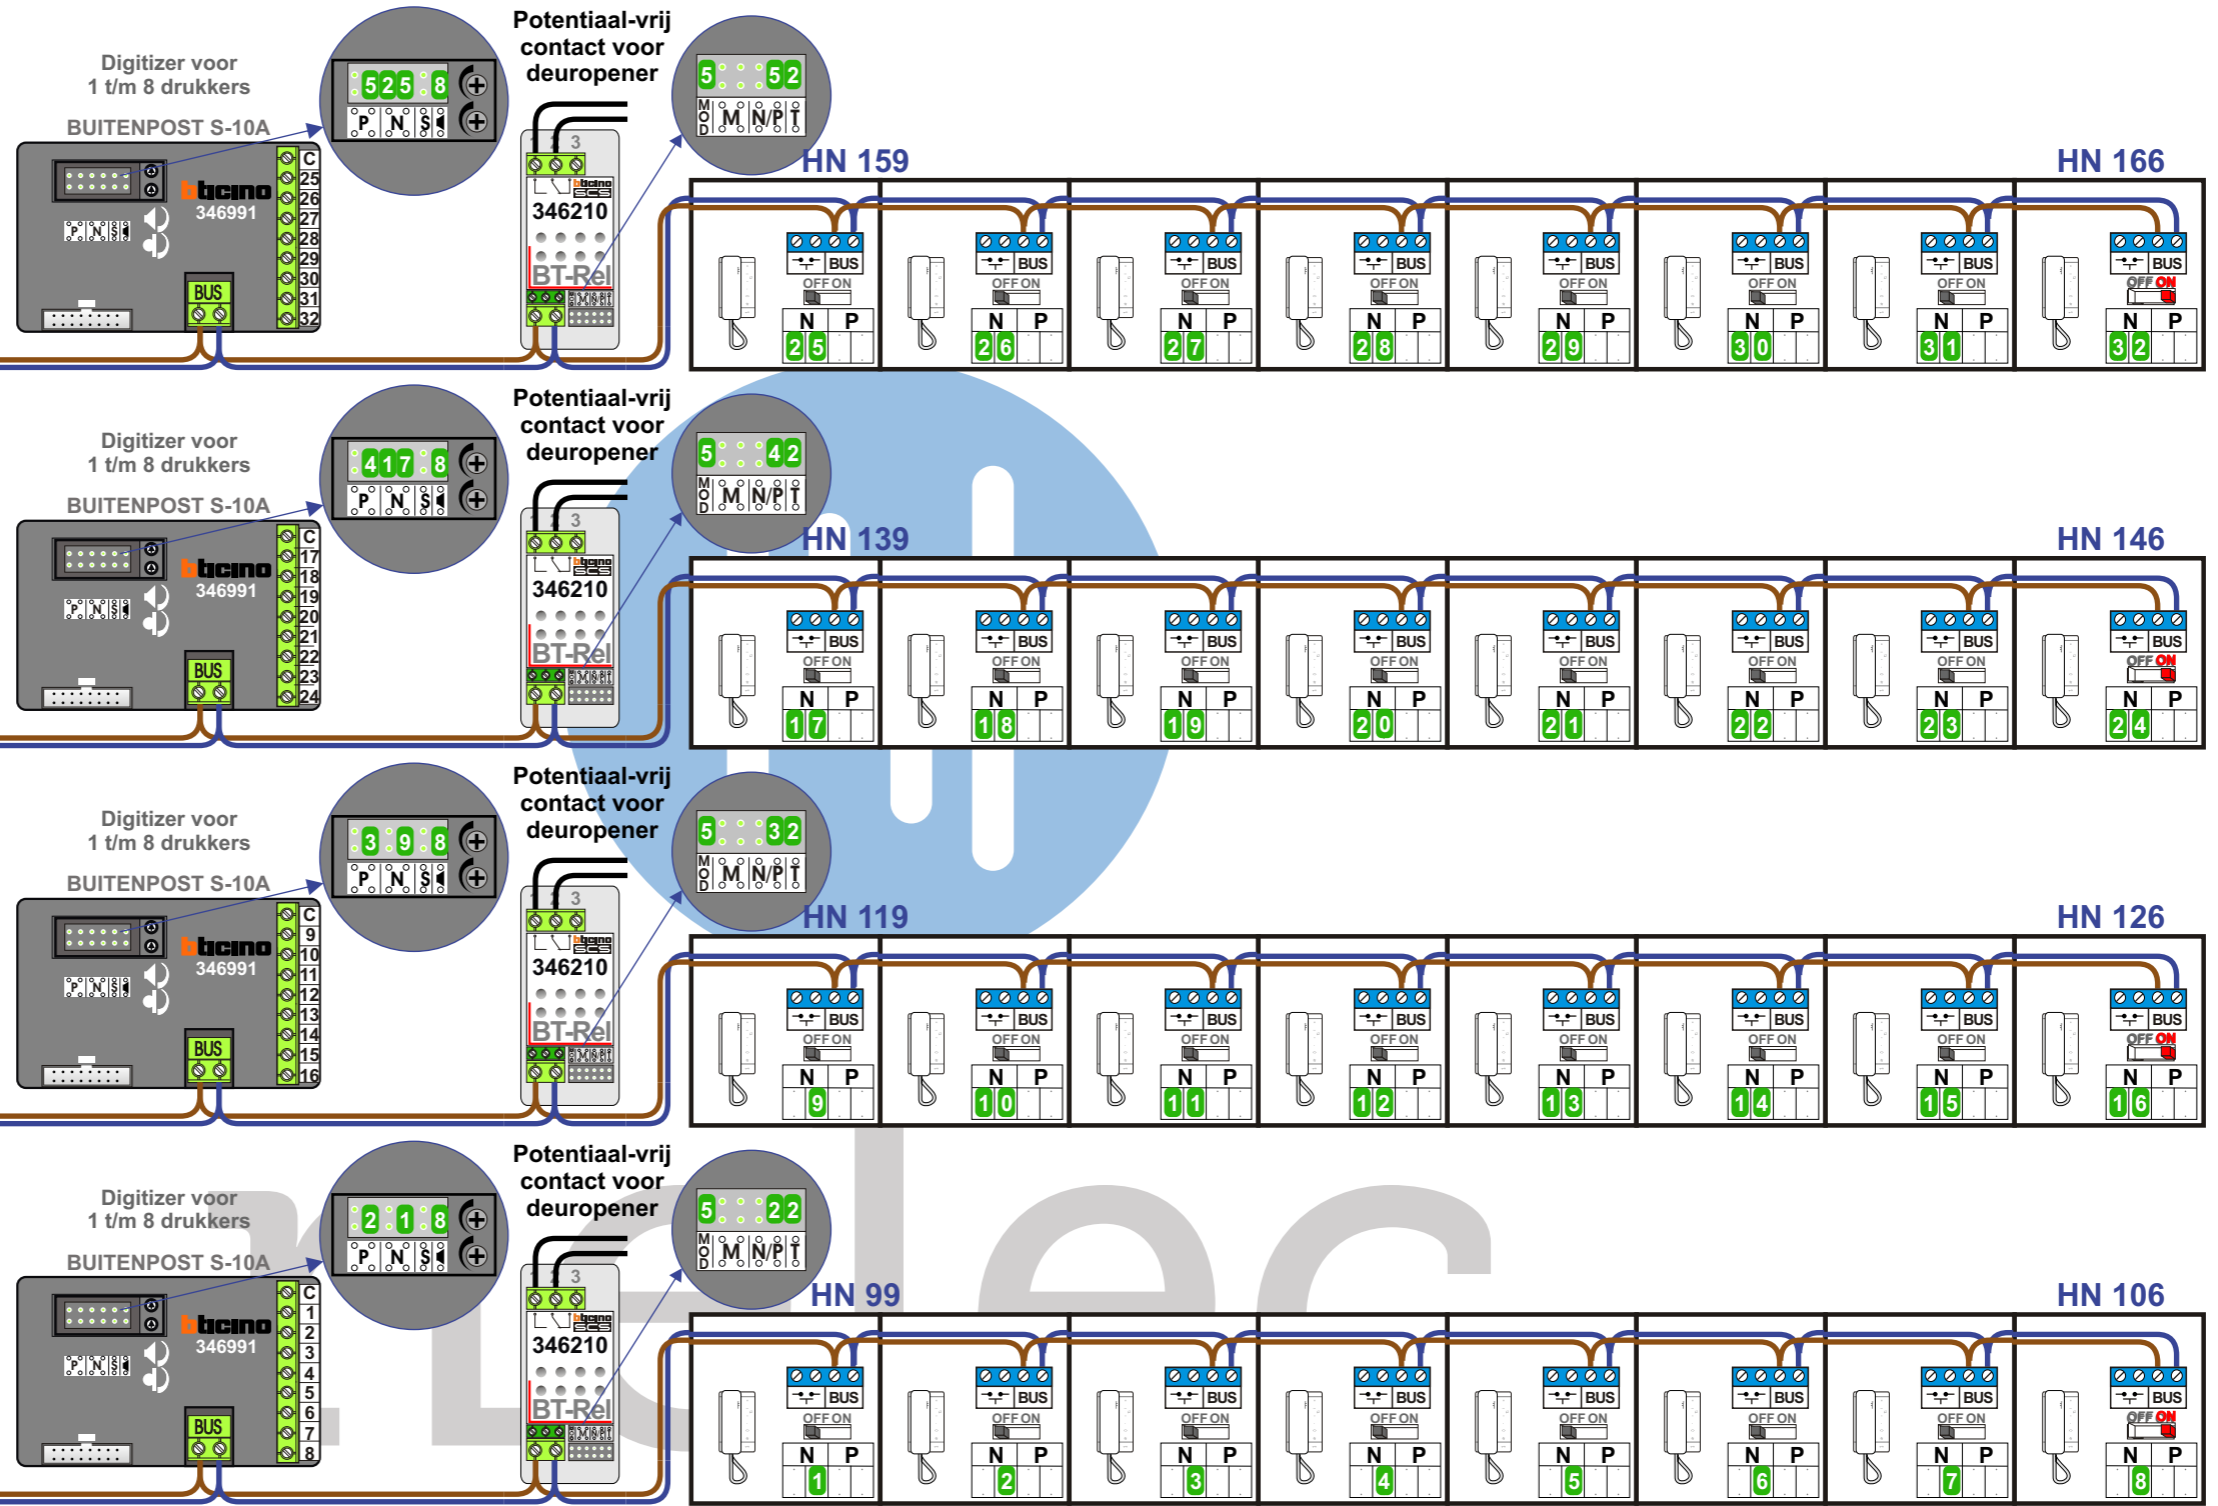

Bij installaties zonder beeld maakt het **niet** uit hoe je de bus aansluit. De telefoons hoeven **niet** in serie en eindweerstand zijn **niet** nodig.

**nokje connector altijd binnenkant!**  
 www.nelec.com

Digitizer voor 1 t/m 8 drukkers  
 Digitizer voor 9 t/m 16 drukkers  
 Digitizer voor 17 t/m 24 drukkers  
 Digitizer voor 25 t/m 32 drukkers

**INTERCOM MADE EASY**

Max. 290 meter

Max. 320 meter systeemkabel tot laatste deurtelefoon

**BUS 2-DRAADS**  
   
 Bij monteren/demonteren **spanning eraf** en voorkom defecten!

 = systeemkabel  
 Bij kabel 2 x 1 mm<sup>2</sup>: **180%** afstand!  
 Bij kabel 2 x 0,28 mm<sup>2</sup>: **60%** afstand!  
 UTP op aanvraag.

Bij installaties zonder beeld maakt het **niet** uit hoe je de bus aansluit. De telefoons hoeven **niet** in serie en eindweerstand zijn **niet** nodig.

Max. 320 meter systeemkabel tot laatste deurtelefoon