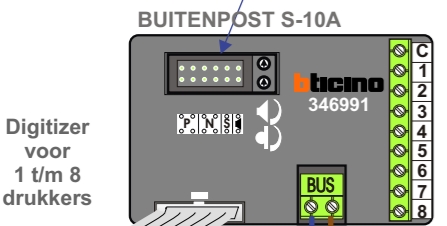

BUS 2-DRAADS

Bij monteren/demonteren **spanning eraf** en voorkom defecten!

= systeemkabel

Bij kabel 2 x 1 mm²: **180%** afstand!

Bij kabel 2 x 0,28 mm²: **60%** afstand!

UTP op aanvraag.

Bij installaties zonder beeld maakt het **niet** uit hoe je de bus aansluit. De telefoons hoeven **niet** in serie en eindweerstand zijn **niet** nodig.

Max. 290 meter

Max. 320 meter systeemkabel tot laatste deurelfoon