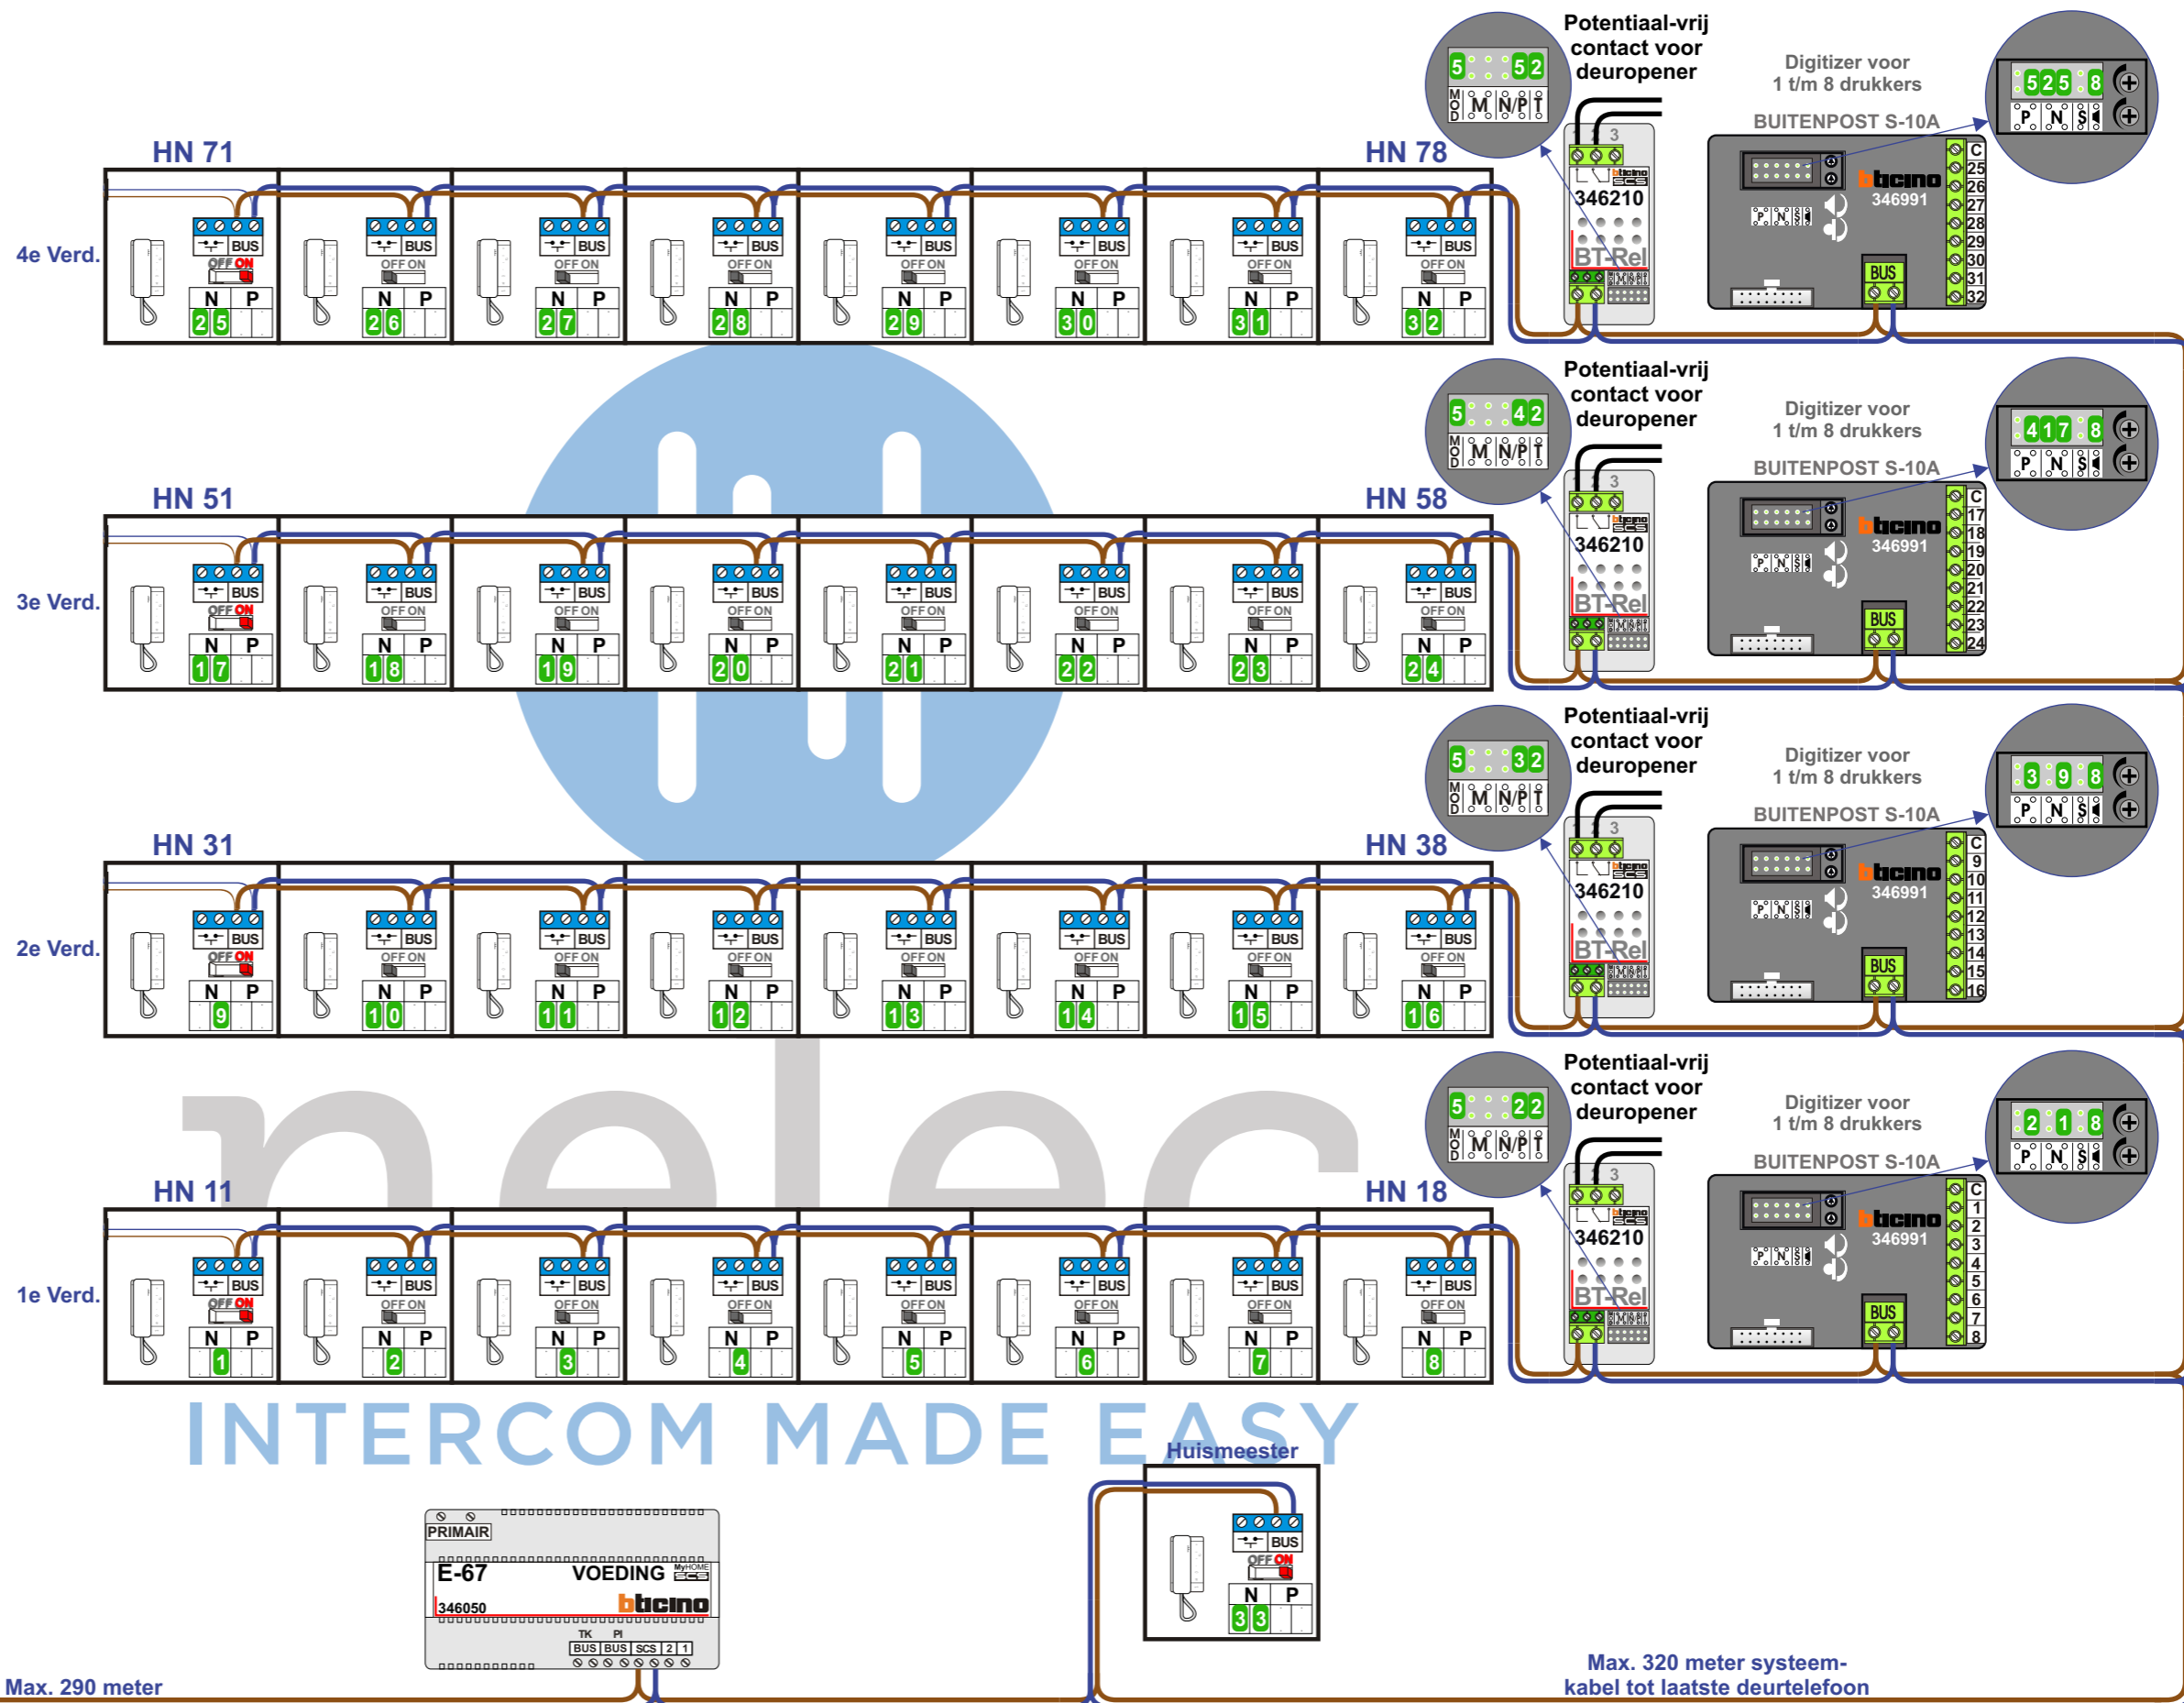

**BUS 2-DRAADS**

Bij monteren/demonteren **spanning eraf** en voorkom defecten!

 = systeemkabel

Bij kabel 2 x 1 mm<sup>2</sup>: **180%** afstand!

Bij kabel 2 x 0,28 mm<sup>2</sup>: **60%** afstand!

UTP op aanvraag.

Bij installaties zonder beeld maakt het **niet** uit hoe je de bus aansluit. De telefoons hoeven **niet** in serie en eindweerstand zijn **niet** nodig.

Max. 290 meter

Max. 320 meter systeemkabel tot laatste deurelfoon

Max. 290 meter

**INTERCOM MADE EASY**

4e Verd.

3e Verd.

2e Verd.

1e Verd.

**BUS 2-DRAADS**  
  
 Bij monteren/demonteren **spanning eraf** en voorkom defecten!

**= systeemkabel**  
 Bij kabel 2 x 1 mm<sup>2</sup>: **180%** afstand!  
 Bij kabel 2 x 0,28 mm<sup>2</sup>: **60%** afstand!  
 UTP op aanvraag.