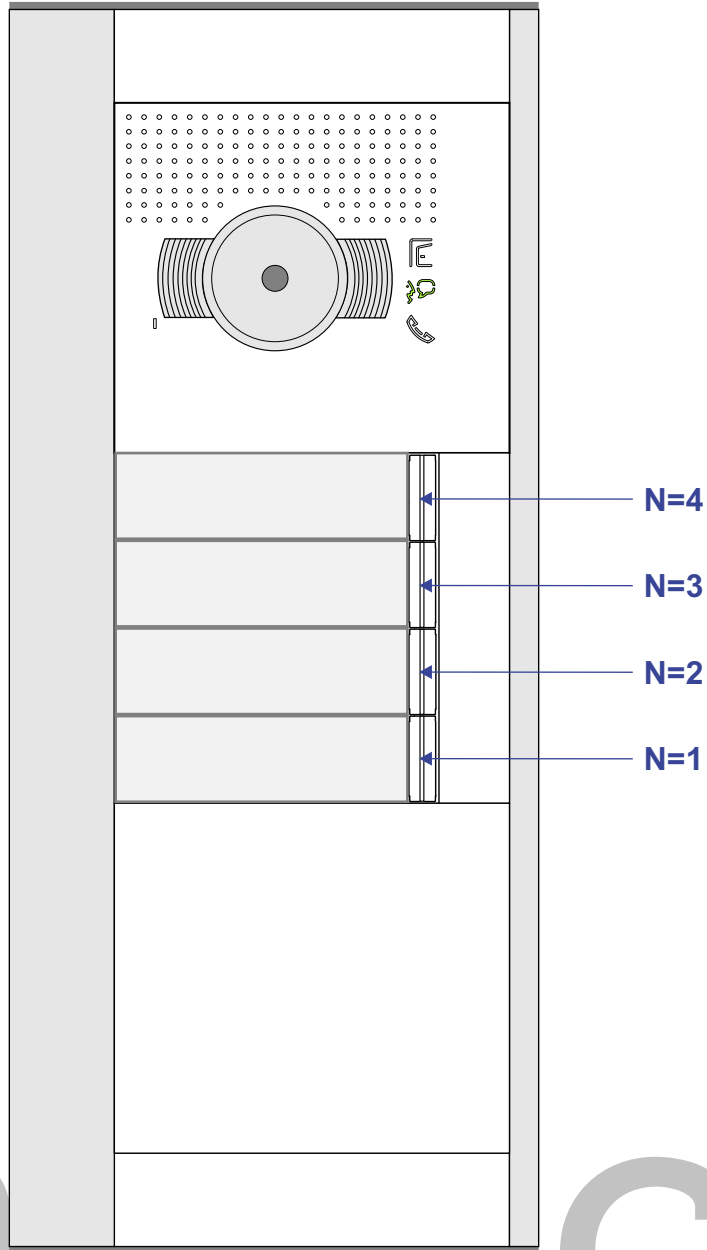

— = systeemkabel
 Bij andere getwiste kabel 66% afstand!
 Bij ongetwiste kabel max. 50 meter buitenpost naar videofoon.
 UTP op aanvraag.

Digitizers & flatcables

Niet monteren/demonteren onder spanning
 Belrukkers mogen wel

TWEEDRAADS BUS

Bij monteren/demonteren spanning eraf voorkomt defecten!

M-50

De aders moeten echt OP de connector doorgelust worden!

346050 bticino

De twee stijgers echt OP de klemmen van E-67 aansluiten!

nelec
INTERCOM MADE EASY