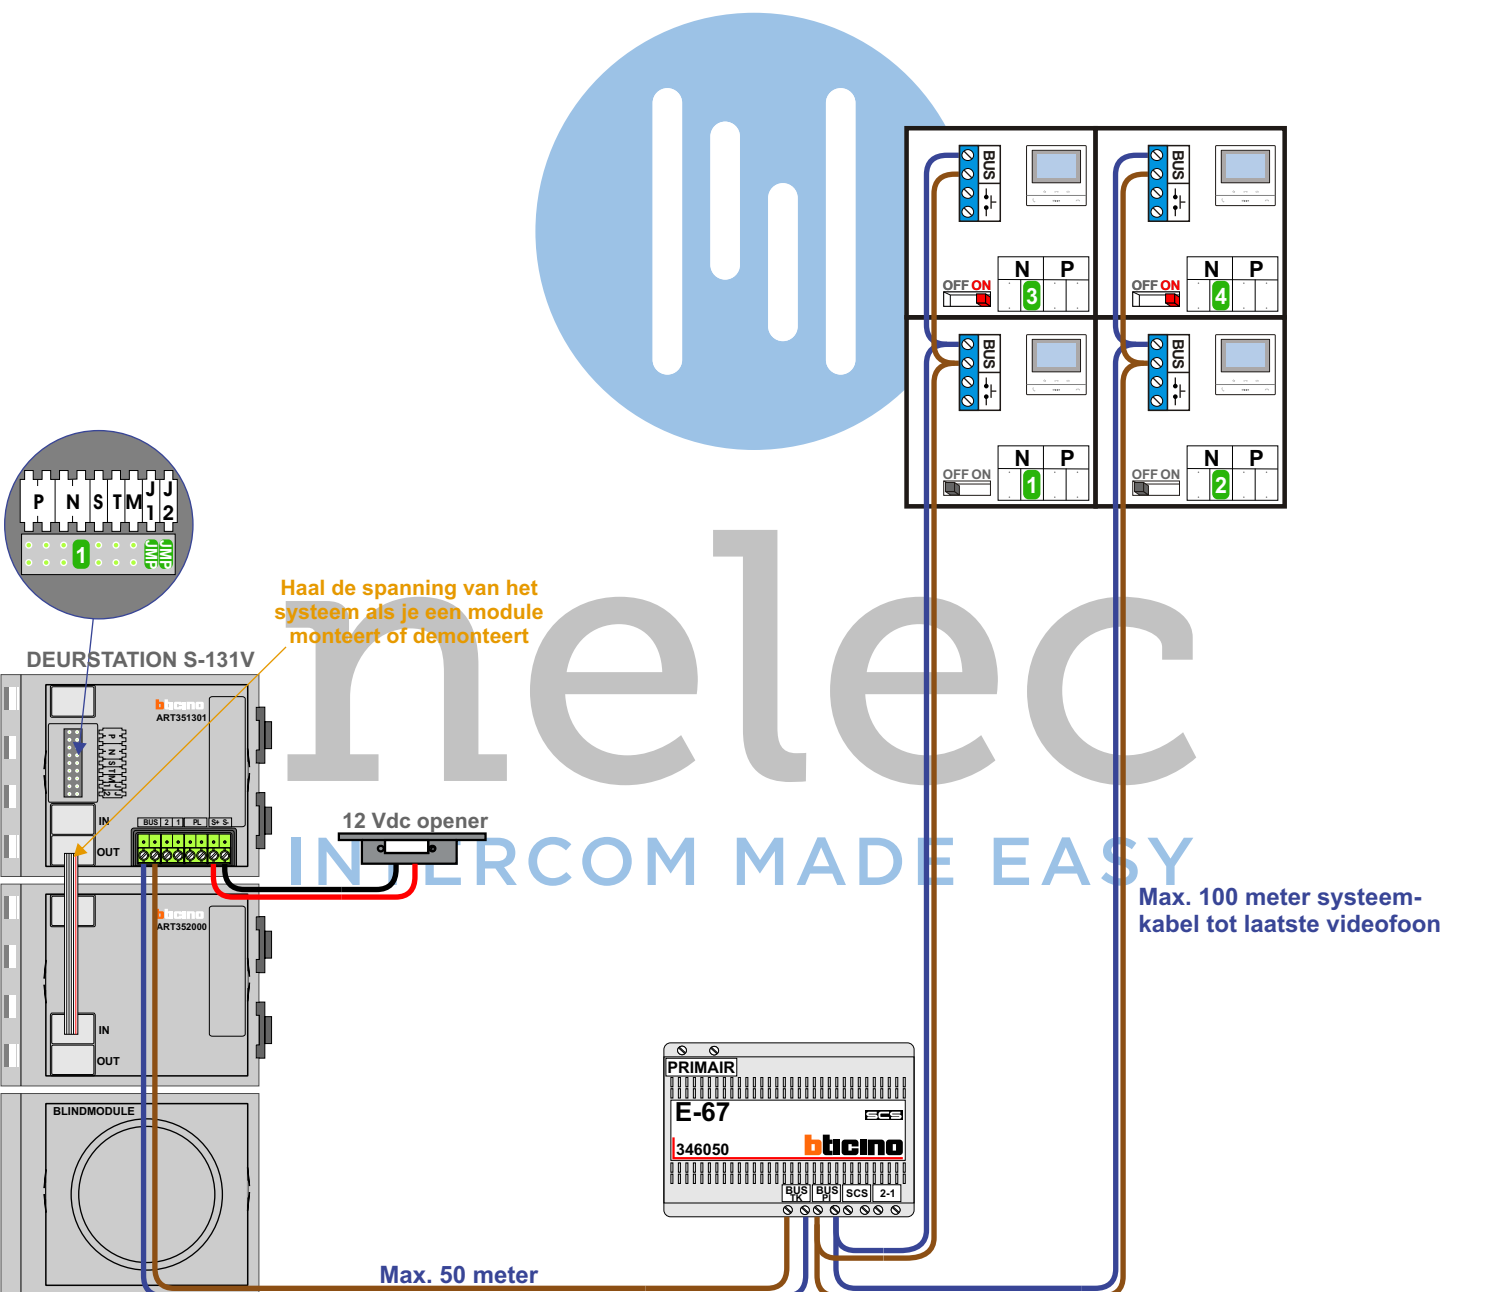

— = systeemkabel
 Bij andere getwiste kabel 66% afstand!
 Bij ongetwiste kabel max. 50 meter buitenpost naar videofoon.
 UTP op aanvraag.

Digitizers & flatcables

Niet monteren/demonteren onder spanning
 Belrukkers mogen wel

TWEEDRAADS BUS

Bij monteren/demonteren spanning eraf voorkomt defecten!

M-50

De aders moeten echt OP de connector doorgelust worden!

346050 bticino

De twee stijgers echt OP de klemmen van E-67 aansluiten!

nelec
INTERCOM MADE EASY