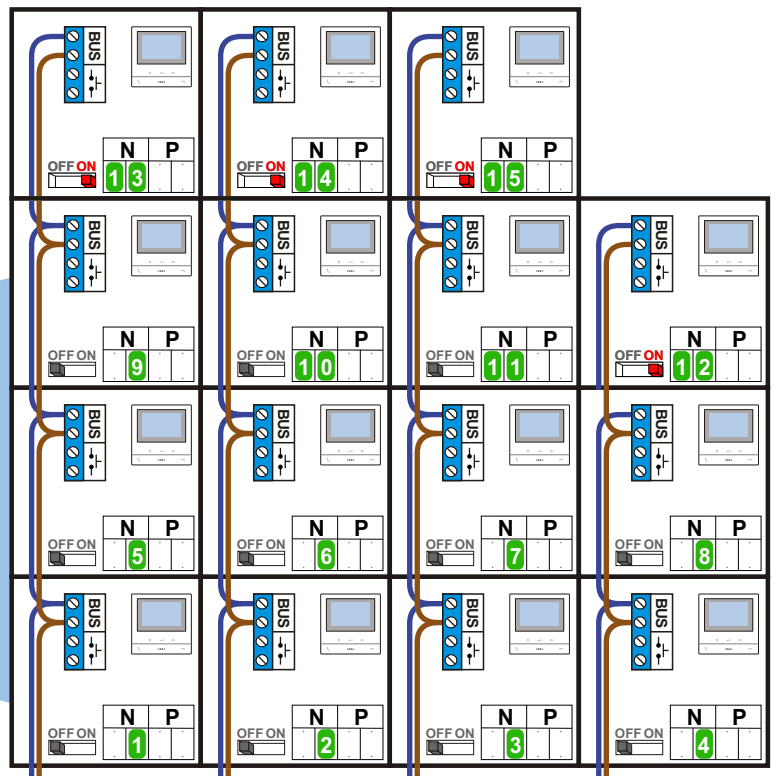

— = systeemkabel
 Bij andere getwiste kabel 66% afstand!
 Bij ongetwiste kabel max. 50 meter buitenpost naar videofoon.
 UTP op aanvraag.

BUS 2-DRAADS

Bij monteren/demonteren spanning eraf en voorkom defecten!

M-50

De aders moeten echt OP de connector doorgelust worden!

Max. 100 meter systeemkabel tot laatste videofoon

Max. 50 meter

INTERCOM MADE EASY

15 woningen deurvideo
De Roskam 115-143 te Venlo

N-waarde	Huisnummer	Switch ON
1	115	
2	117	
3	119	
4	121	
5	123	
6	125	
7	127	
8	129	
9	131	
10	133	
11	135	
12	137	X
13	139	X
14	141	X
15	143	X