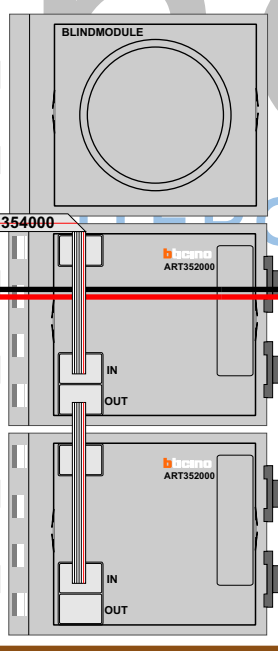

— = systeemkabel
 Bij andere getwiste kabel 66% afstand!
 Bij ongetwiste kabel max. 50 meter buitenpost naar videofoon.
 UTP op aanvraag.

BUS 2-DRAADS

Bij monteren/demonteren spanning eraf en voorkom defecten!

M-50

De aders moeten echt OP de connector doorgelust worden!

Max. 100 meter systeemkabel tot laatste videofoon

Max. 50 meter

INTERCOM MADE EASY

15 woningen deurvideo
De Roskam 115-143 te Venlo

N-waarde	Huisnummer	Switch ON
1	115	
2	117	
3	119	
4	121	
5	123	
6	125	
7	127	
8	129	
9	131	
10	133	
11	135	
12	137	X
13	139	X
14	141	X
15	143	X