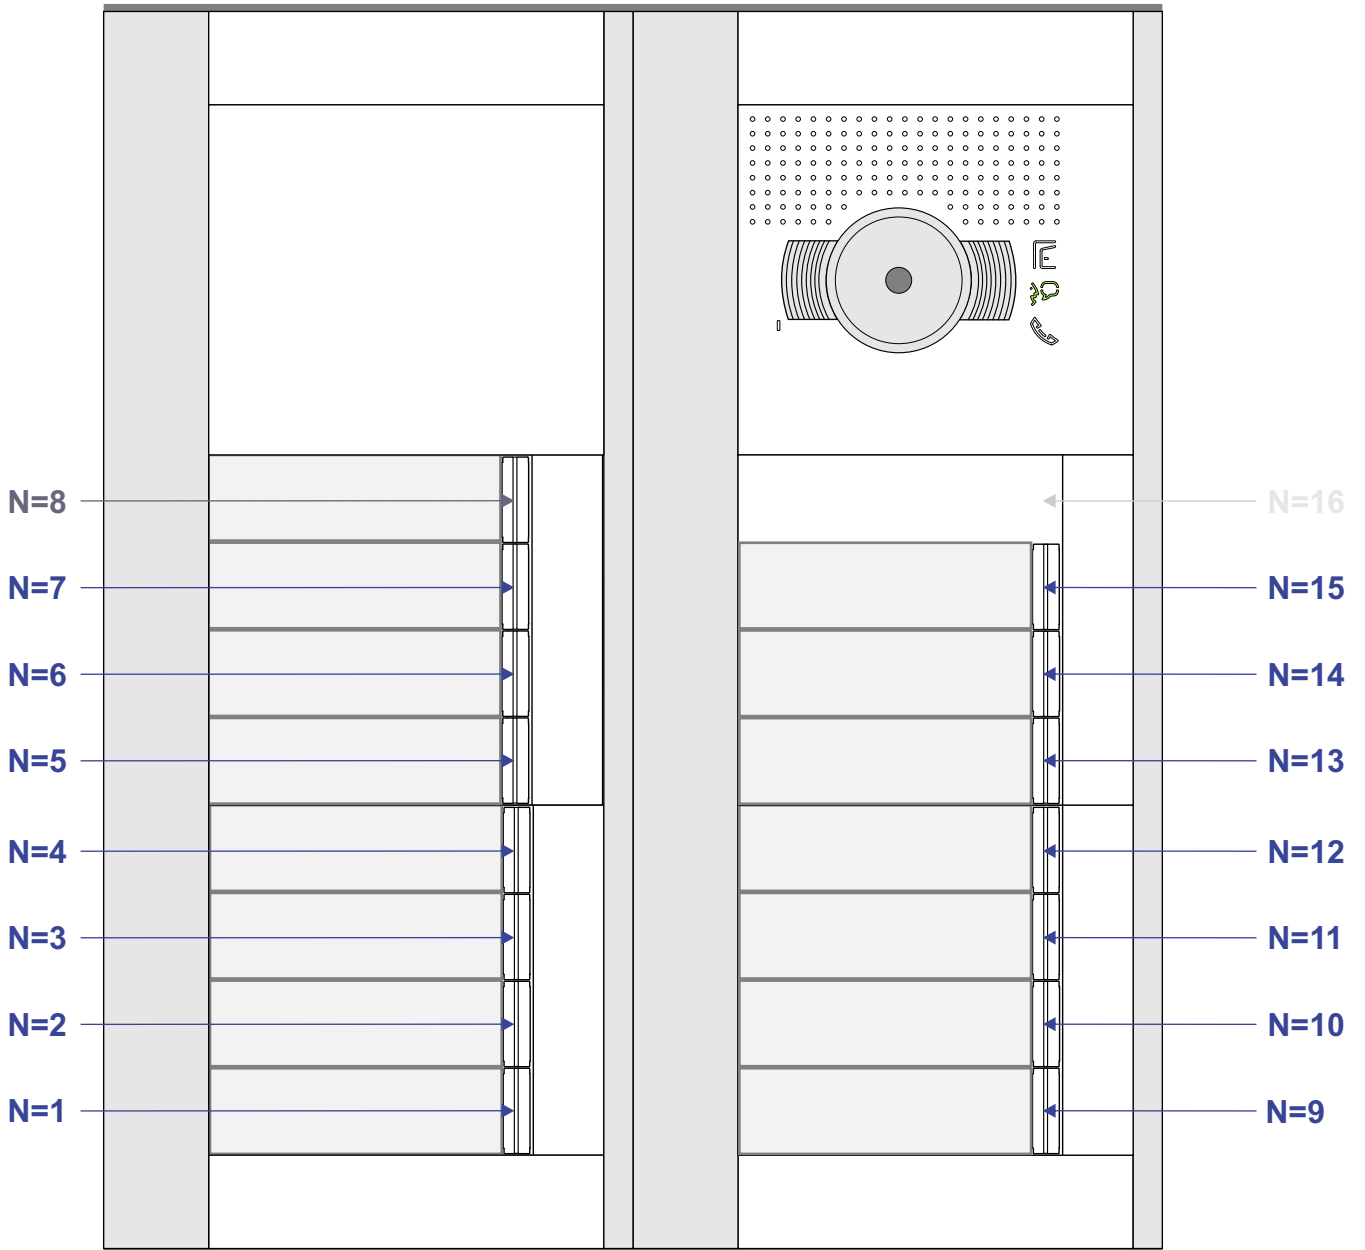

— = systeemkabel
 Bij andere getwiste kabel 66% afstand!
 Bij ongetwiste kabel max. 50 meter buitenpost naar videofoon.
 UTP op aanvraag.

BUS 2-DRAADS

Bij monteren/demonteren spanning eraf en voorkom defecten!

M-50

De aders moeten echt OP de connector doorgelust worden!

Max. 100 meter systeemkabel tot laatste videofoon

Max. 50 meter

INTERCOM MADE EASY

15 woningen deurvideo
De Roskam 115-143 te Venlo

N-waarde	Huisnummer	Switch ON
1	115	
2	117	
3	119	
4	121	
5	123	
6	125	
7	127	
8	129	
9	131	
10	133	
11	135	
12	137	X
13	139	X
14	141	X
15	143	X