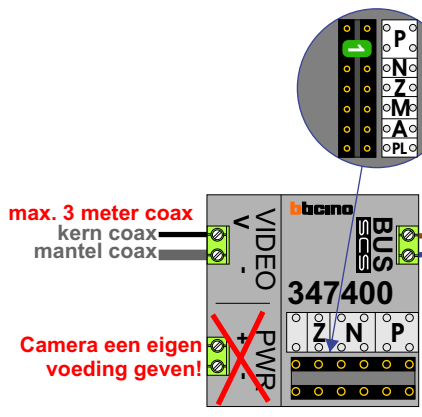

— = systeemkabel
 Bij andere getwiste kabel 66% afstand!
 Bij ongetwiste kabel max. 50 meter buitenpost naar videofoon.
 UTP op aanvraag.

BUS 2-DRAADS

Bij monteren/demonteren spanning eraf en voorkom defecten!

M-50

De aders moeten echt OP de connector doorgelust worden!

Max. 100 meter systeemkabel tot laatste videofoon

Max. 50 meter

INTERCOM MADE EASY

15 woningen deurvideo
De Roskam 115-143 te Venlo

N-waarde	Huisnummer	Switch ON
1	115	
2	117	
3	119	
4	121	
5	123	
6	125	
7	127	
8	129	
9	131	
10	133	
11	135	
12	137	X
13	139	X
14	141	X
15	143	X