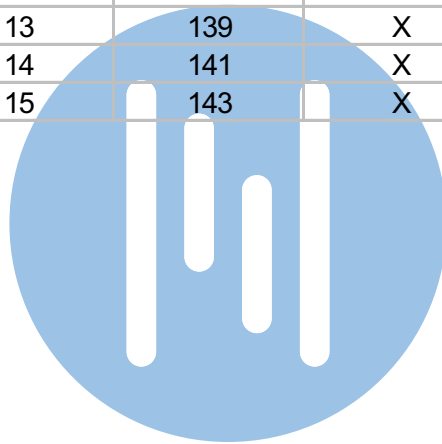

M-50

De aders moeten echt OP de connector doorgelust worden!

Max. 100 meter systeemkabel tot laatste videofoon

Max. 50 meter

INTERCOM MADE EASY

15 woningen deurvideo
De Roskam 115-143 te Venlo

N-waarde	Huisnummer	Switch ON
1	115	
2	117	
3	119	
4	121	
5	123	
6	125	
7	127	
8	129	
9	131	
10	133	
11	135	
12	137	X
13	139	X
14	141	X
15	143	X