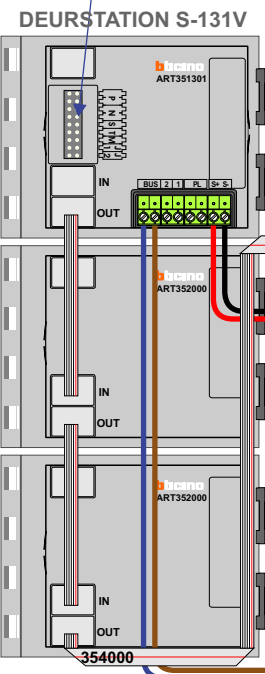

— = systeemkabel
 Bij andere getwiste kabel 66% afstand!
 Bij ongetwiste kabel max. 50 meter buitenpost naar videofoon.
 UTP op aanvraag.

BUS 2-DRAADS

Bij monteren/demonteren spanning eraf en voorkom defecten!

M-50

De aders moeten echt OP de connector doorgelust worden!

Max. 100 meter systeemkabel tot laatste videofoon

Max. 50 meter

INTERCOM MADE EASY

15 woningen deurvideo
De Roskam 115-143 te Venlo

N-waarde	Huisnummer	Switch ON
1	115	
2	117	
3	119	
4	121	
5	123	
6	125	
7	127	
8	129	
9	131	
10	133	
11	135	
12	137	X
13	139	X
14	141	X
15	143	X