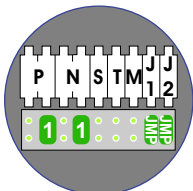

M-50

De aders moeten echt OP de connector doorgelust worden!

Max. 100 meter systeemkabel tot laatste videofoon

Max. 50 meter

INTERCOM MADE EASY

15 woningen deurvideo
De Roskam 115-143 te Venlo

N-waarde	Huisnummer	Switch ON
1	115	
2	117	
3	119	
4	121	
5	123	
6	125	
7	127	
8	129	
9	131	
10	133	
11	135	
12	137	X
13	139	X
14	141	X
15	143	X