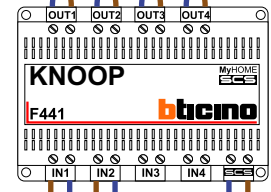

M-50

De aders moeten echt OP de connector doorgelust worden!

Max. 100 meter systeemkabel tot laatste videofoon

Max. 50 meter

INTERCOM MADE EASY

15 woningen deurvideo
De Roskam 115-143 te Venlo

N-waarde	Huisnummer	Switch ON
1	115	
2	117	
3	119	
4	121	
5	123	
6	125	
7	127	
8	129	
9	131	
10	133	
11	135	
12	137	X
13	139	X
14	141	X
15	143	X