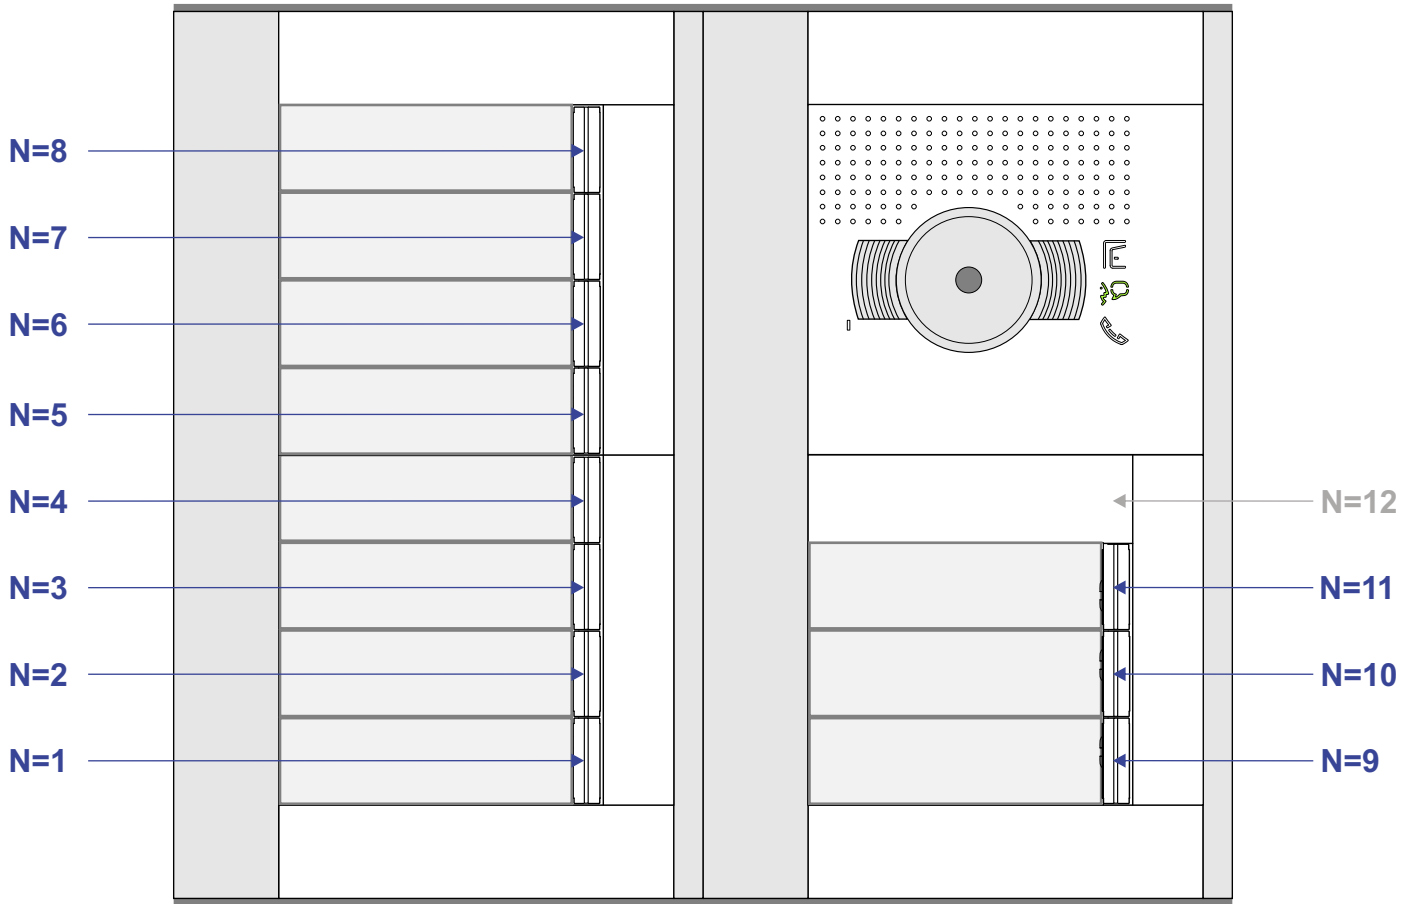

— = systeemkabel
Bij andere getwiste kabel 66% afstand!
Bij ongetwiste kabel max. 50 meter buitenpost naar videofoon.
UTP op aanvraag.

TWEEDRAADS BUS

Bij monteren/demonteren spanning eraf voorkomt defecten!

nelec
INTERCOM MADE EASY

N-waarde	Huisnummer	Switch-ON
1	1	
2	2	
3	3	
4	4	
5	5	
6	6	
7	7	
8	8	X
9	9	X
10	10	X
11	11	X