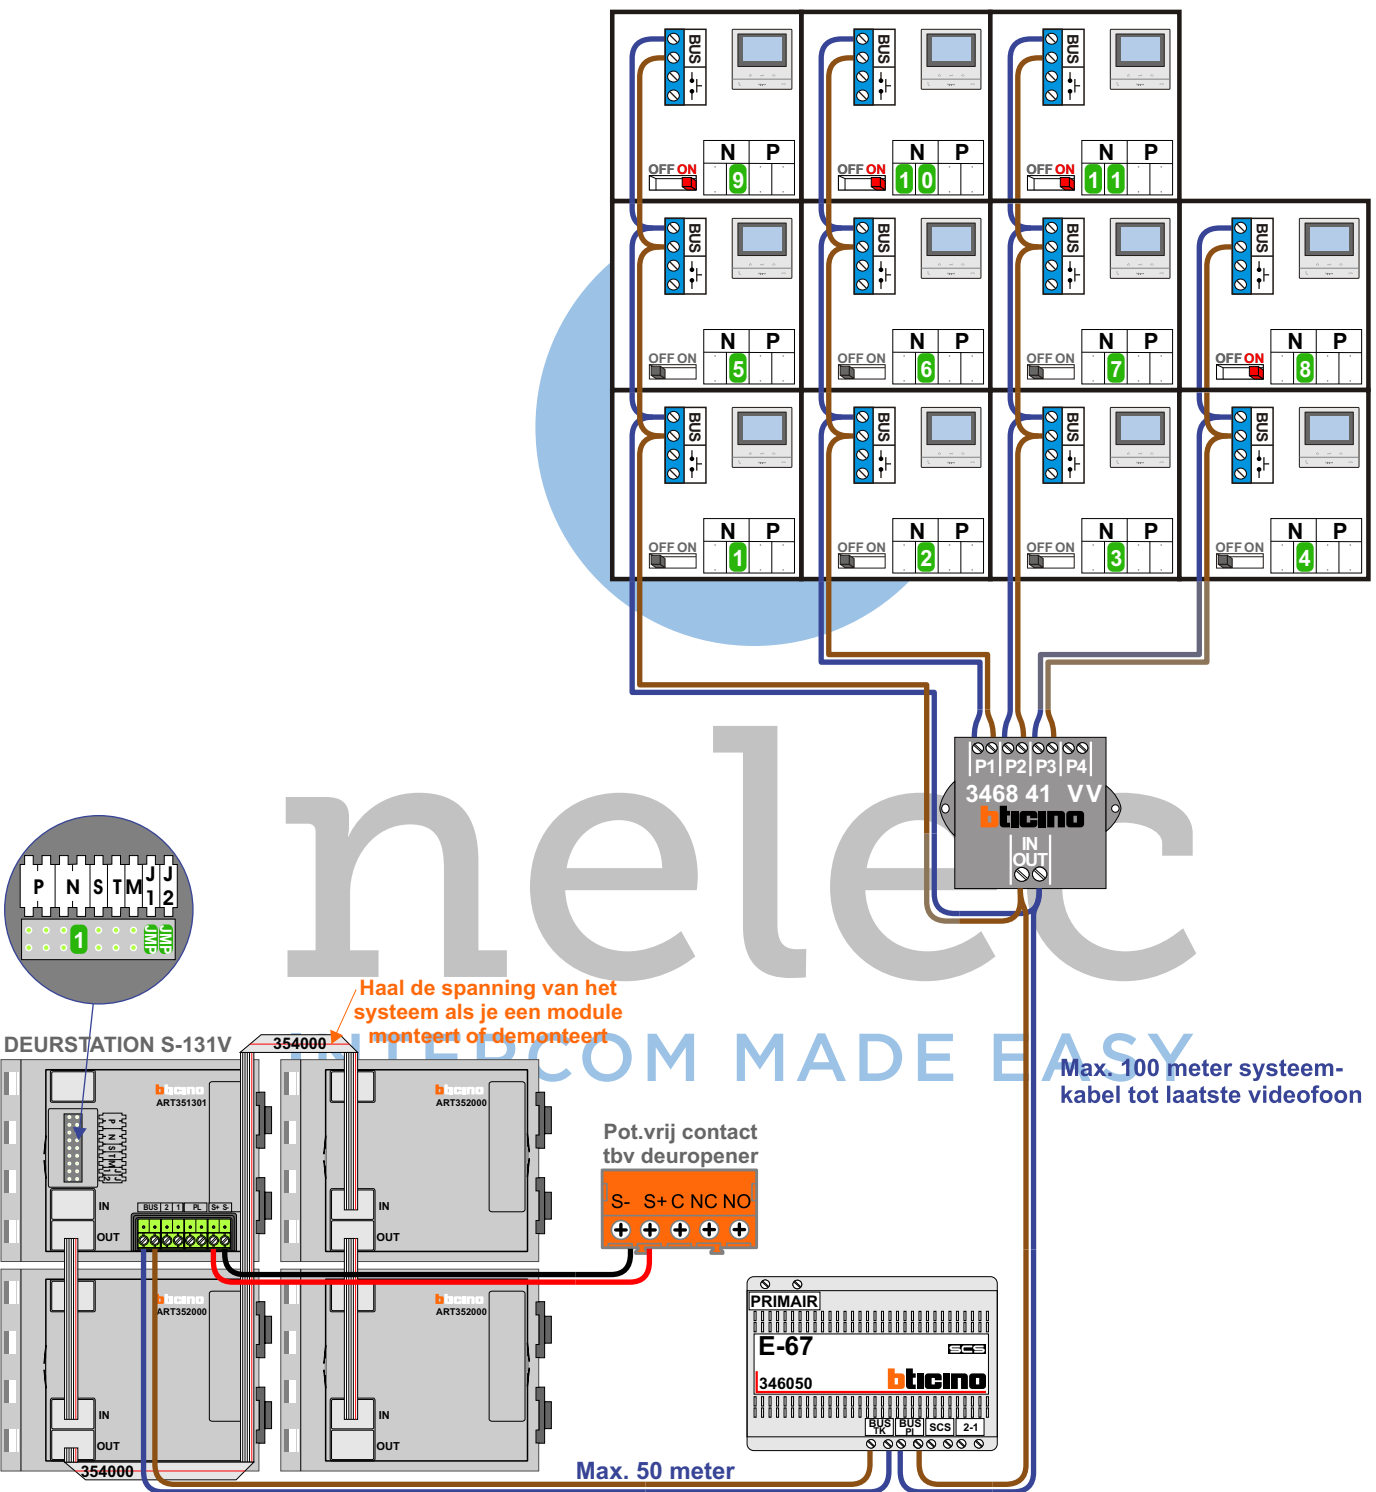

— = systeemkabel
Bij andere getwiste kabel 66% afstand!
Bij ongetwiste kabel max. 50 meter buitenpost naar videofoon.
UTP op aanvraag.

TWEEDRAADS BUS

Bij monteren/demonteren spanning eraf voorkomt defecten!

nelec
INTERCOM MADE EASY

N-waarde	Huisnummer	Switch-ON
1	1	
2	2	
3	3	
4	4	
5	5	
6	6	
7	7	
8	8	X
9	9	X
10	10	X
11	11	X