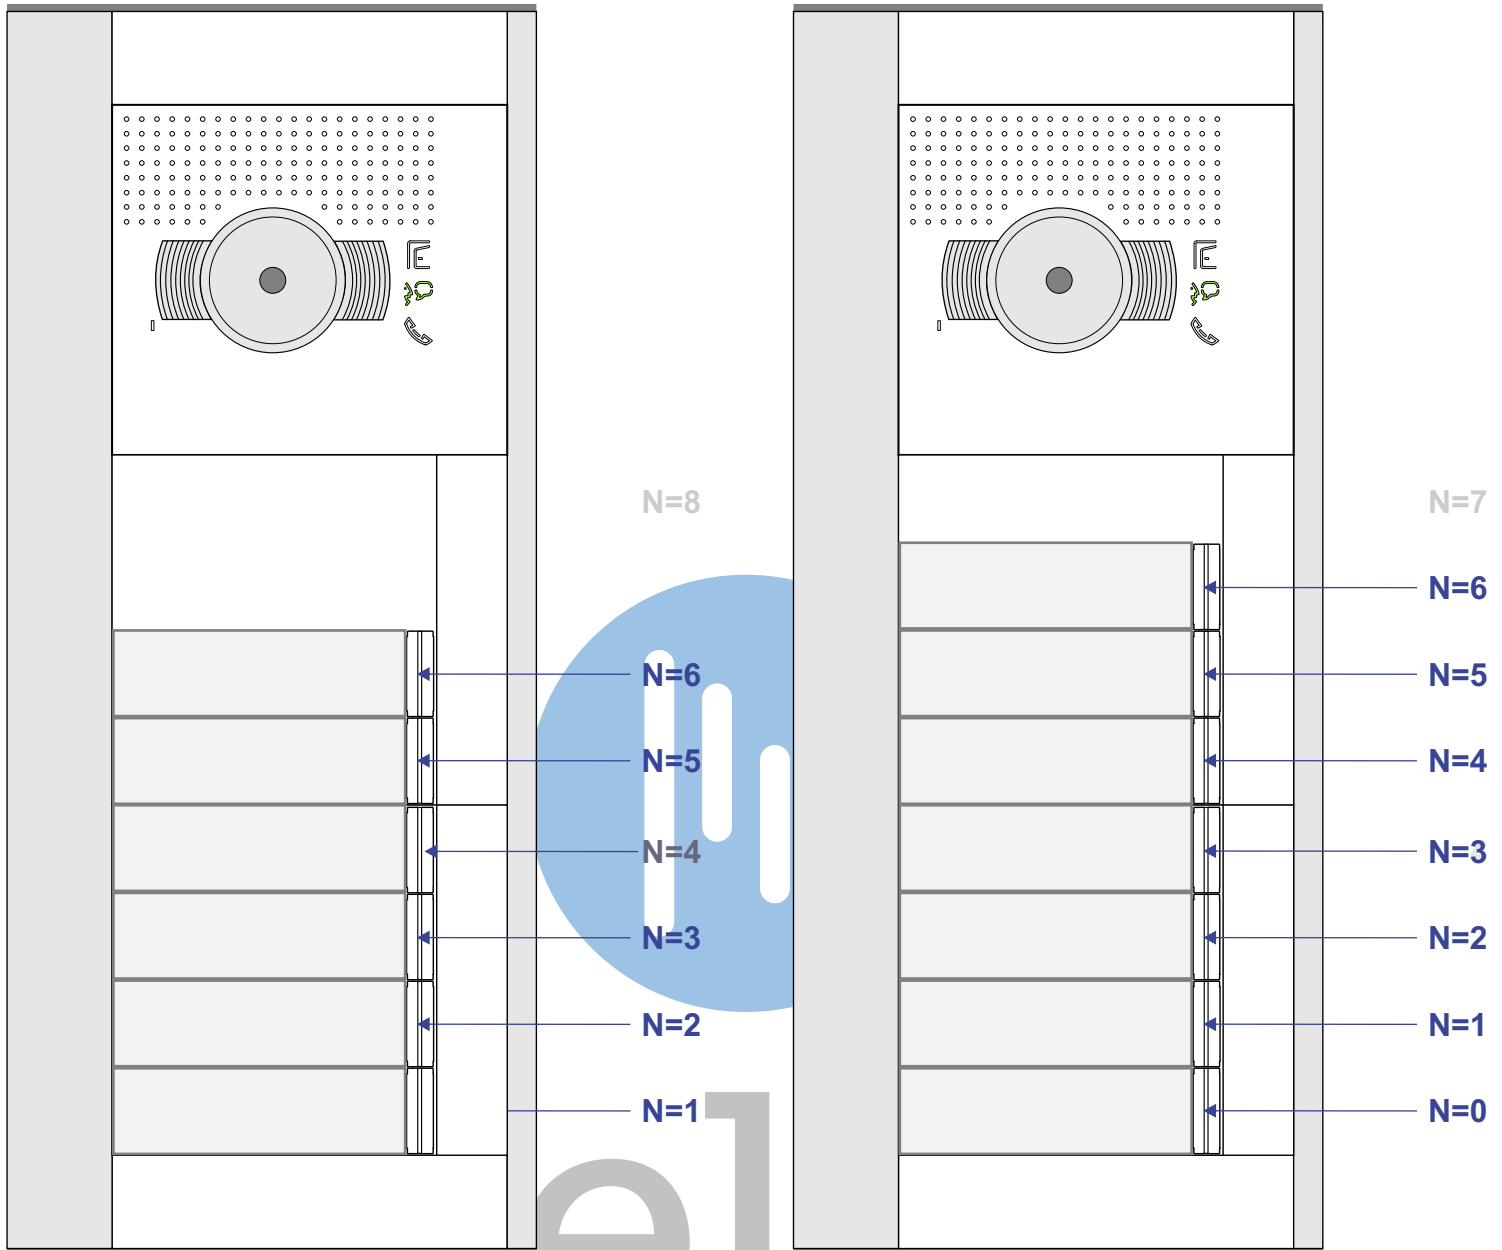

— = systeemkabel
 Bij andere getwiste kabel 66% afstand!
 Bij ongetwiste kabel max. 50 meter buitenpost naar videofoon.
 UTP op aanvraag.

De twee buitenposten echt OP de klemmen van E-67 aansluiten!

BUS 2-DRAADS

Bij monteren/demonteren spanning eraf en voorkom defecten!

VideoVerdeler

De aders moeten echt OP de klemmen doorgelust worden!

DEURSTATION S-131V
6-beldrukkers

Pot.vrij contact tbv deuropener

Max. 50 meter

DEURSTATION S-131V
7-beldrukkers

Pot.vrij contact tbv deuropener

Max. 50 meter

Max. 100 meter systeemkabel tot laatste videofoon

INTERCOM MADE EASY