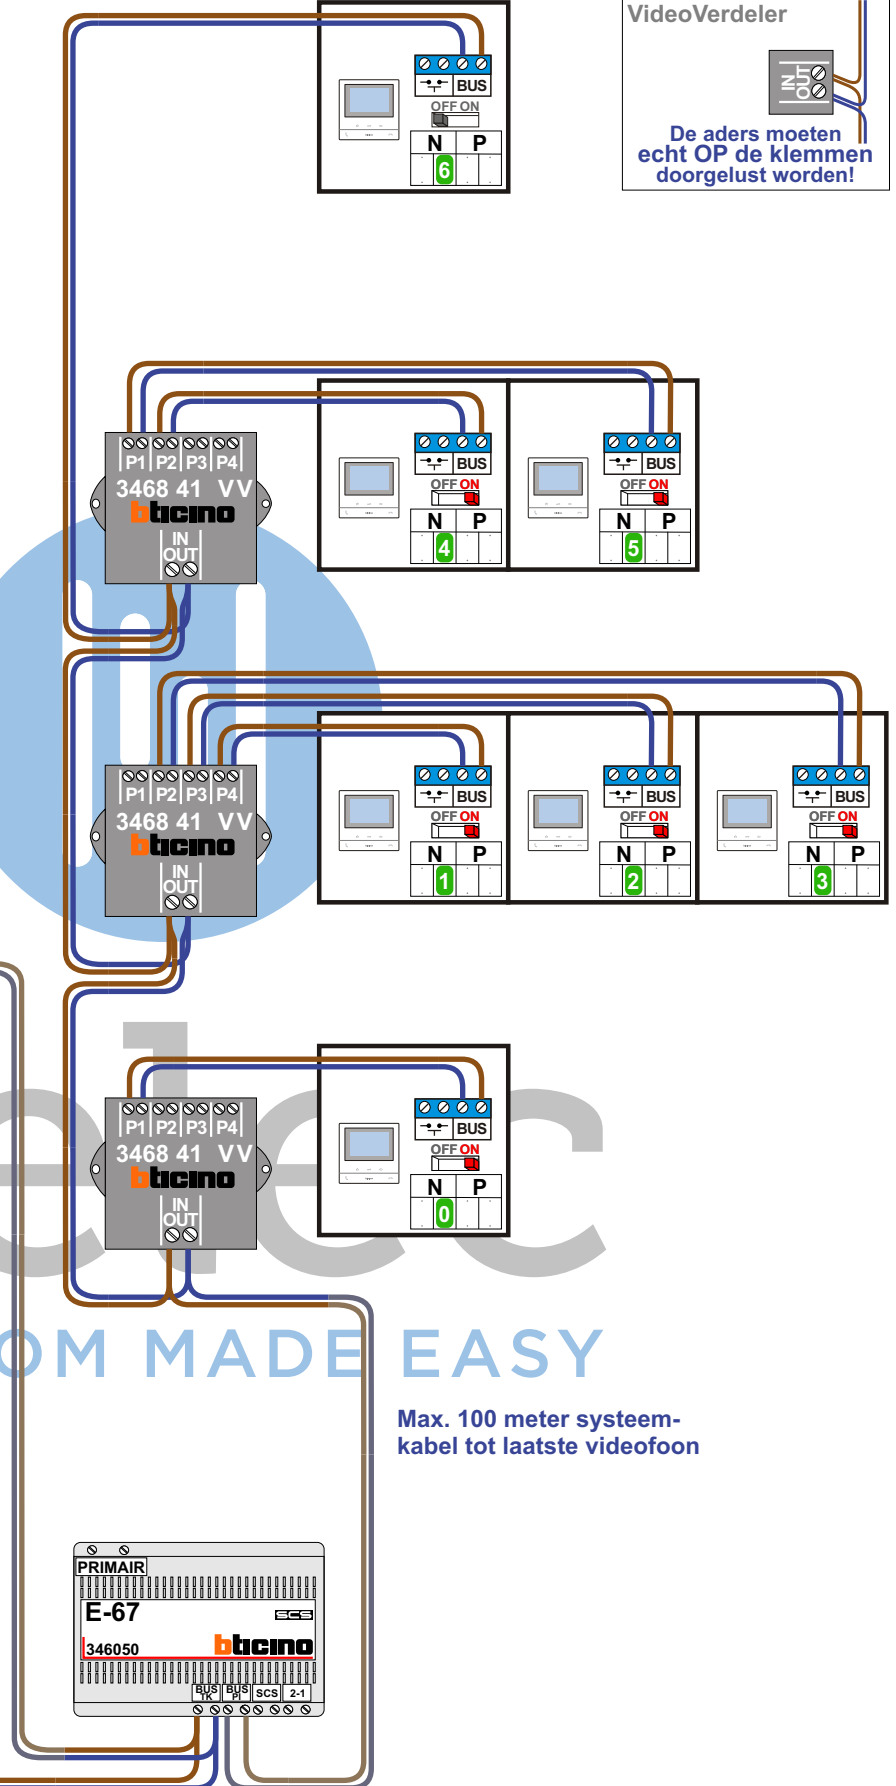

— = systeemkabel
 Bij andere getwiste kabel 66% afstand!
 Bij ongetwiste kabel max. 50 meter buitenpost naar videofoon.
 UTP op aanvraag.

De twee buitenposten echt OP de klemmen van E-67 aansluiten!

BUS 2-DRAADS

Bij monteren/demonteren spanning eraf en voorkom defecten!

VideoVerdeler

De aders moeten echt OP de klemmen doorgelust worden!

DEURSTATION S-131V
6-beldrukkers

Pot.vrij contact tbv deuropener

Max. 50 meter

DEURSTATION S-131V
7-beldrukkers

Pot.vrij contact tbv deuropener

Max. 50 meter

Max. 100 meter systeemkabel tot laatste videofoon

INTERCOM MADE EASY