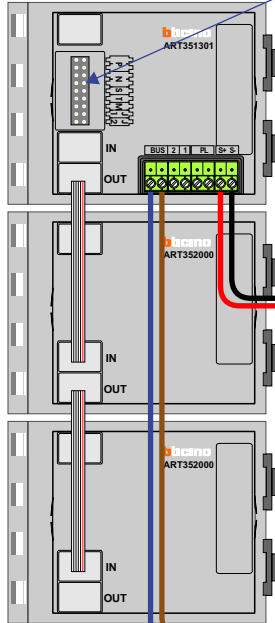

— = systeemkabel
 Bij andere getwiste kabel 66% afstand!
 Bij ongetwiste kabel max. 50 meter buitenpost naar videofoon.
 UTP op aanvraag.

De twee buitenposten echt OP de klemmen van E-67 aansluiten!

BUS 2-DRAADS

Bij monteren/demonteren spanning eraf en voorkom defecten!

VideoVerdeler

De aders moeten echt OP de klemmen doorgelust worden!

DEURSTATION S-131V
6-beldrukkers

Pot.vrij contact tbv deuropener

Max. 50 meter

DEURSTATION S-131V
7-beldrukkers

Pot.vrij contact tbv deuropener

Max. 50 meter

Max. 100 meter systeemkabel tot laatste videofoon

INTERCOM MADE EASY