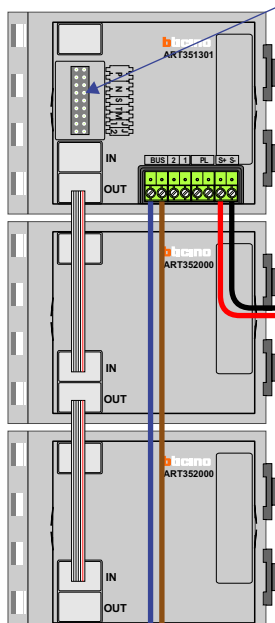

— = systeemkabel
 Bij andere getwiste kabel 66% afstand!
 Bij ongetwiste kabel max. 50 meter buitenpost naar videofoon.
 UTP op aanvraag.

De twee buitenposten echt OP de klemmen van E-67 aansluiten!

BUS 2-DRAADS

Bij monteren/demonteren spanning eraf en voorkom defecten!

VideoVerdeler

De aders moeten echt OP de klemmen doorgelust worden!

DEURSTATION S-131V
6-beldrukkers

Pot.vrij contact tbv deuropener

Max. 50 meter

DEURSTATION S-131V
7-beldrukkers

Pot.vrij contact tbv deuropener

Max. 50 meter

Max. 100 meter systeemkabel tot laatste videofoon

INTERCOM MADE EASY