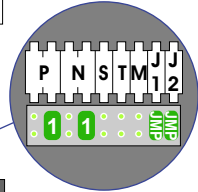

— = systeemkabel
 Bij andere getwiste kabel 66% afstand!
 Bij ongetwiste kabel max. 50 meter buitenpost naar videofoon.
 UTP op aanvraag.

De twee buitenposten echt OP de klemmen van E-67 aansluiten!

BUS 2-DRAADS

Bij monteren/demonteren spanning eraf en voorkom defecten!

VideoVerdeler

De aders moeten echt OP de klemmen doorgelust worden!

DEURSTATION S-131V
6-beldrukkers

Pot.vrij contact tbv deuropener

Max. 50 meter

DEURSTATION S-131V
7-beldrukkers

Pot.vrij contact tbv deuropener

Max. 50 meter

Max. 100 meter systeemkabel tot laatste videofoon

INTERCOM MADE EASY