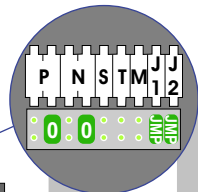

Bij monteren/demonteren spanning eraf en voorkom defecten!

VideoVerdeler

De aders moeten echt OP de klemmen doorgelust worden!

DEURSTATION S-131V
6-beldrukkers

Pot.vrij contact tbv deuropener

Max. 50 meter

DEURSTATION S-131V
7-beldrukkers

Pot.vrij contact tbv deuropener

Max. 50 meter

Max. 100 meter systeemkabel tot laatste videofoon

INTERCOM MADE EASY