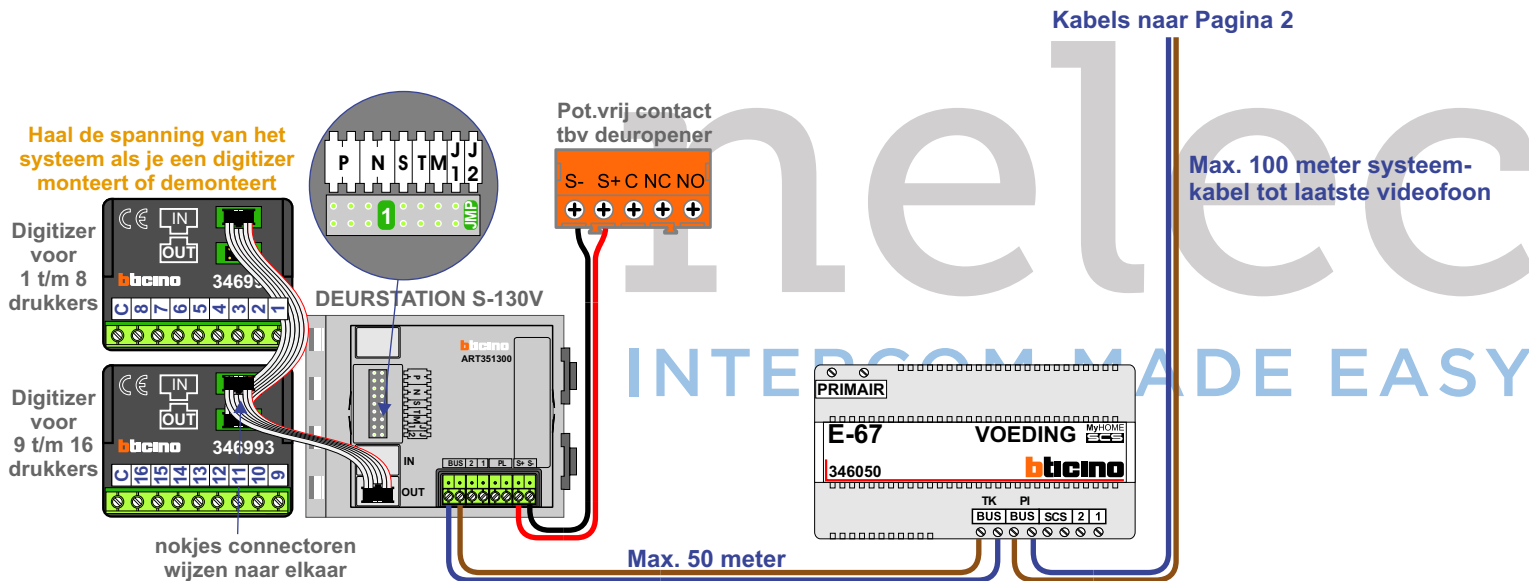

— = systeemkabel
 Bij andere getwiste kabel 66% afstand!
 Bij ongetwiste kabel max. 50 meter buitenpost naar videofoon.
 UTP op aanvraag.

BUS 2-DRAADS

 Bij monteren/demonteren spanning eraf en voorkom defecten!

N-Waarde	Huisnummer	Switch-ON
1	51	
2	53	
3	55	
4	57	X
5	59	X
6	61	X
7	63	X
8	65	
9	67	X
10	69	X
11	71	X
12	73	X
13	75	X

— = systeemkabel
 Bij andere getwiste kabel 66% afstand!
 Bij ongetwiste kabel max. 50 meter buitenpost naar videofoon.
 UTP op aanvraag.

VideoVerdeler

De aders moeten echt OP de klemmen doorgelust worden!

BUS 2-DRAADS

Bij monteren/demonteren spanning eraf en voorkom defecten!

M-50

De aders moeten echt OP de connector doorgelust worden!

Kabels van Pagina 1