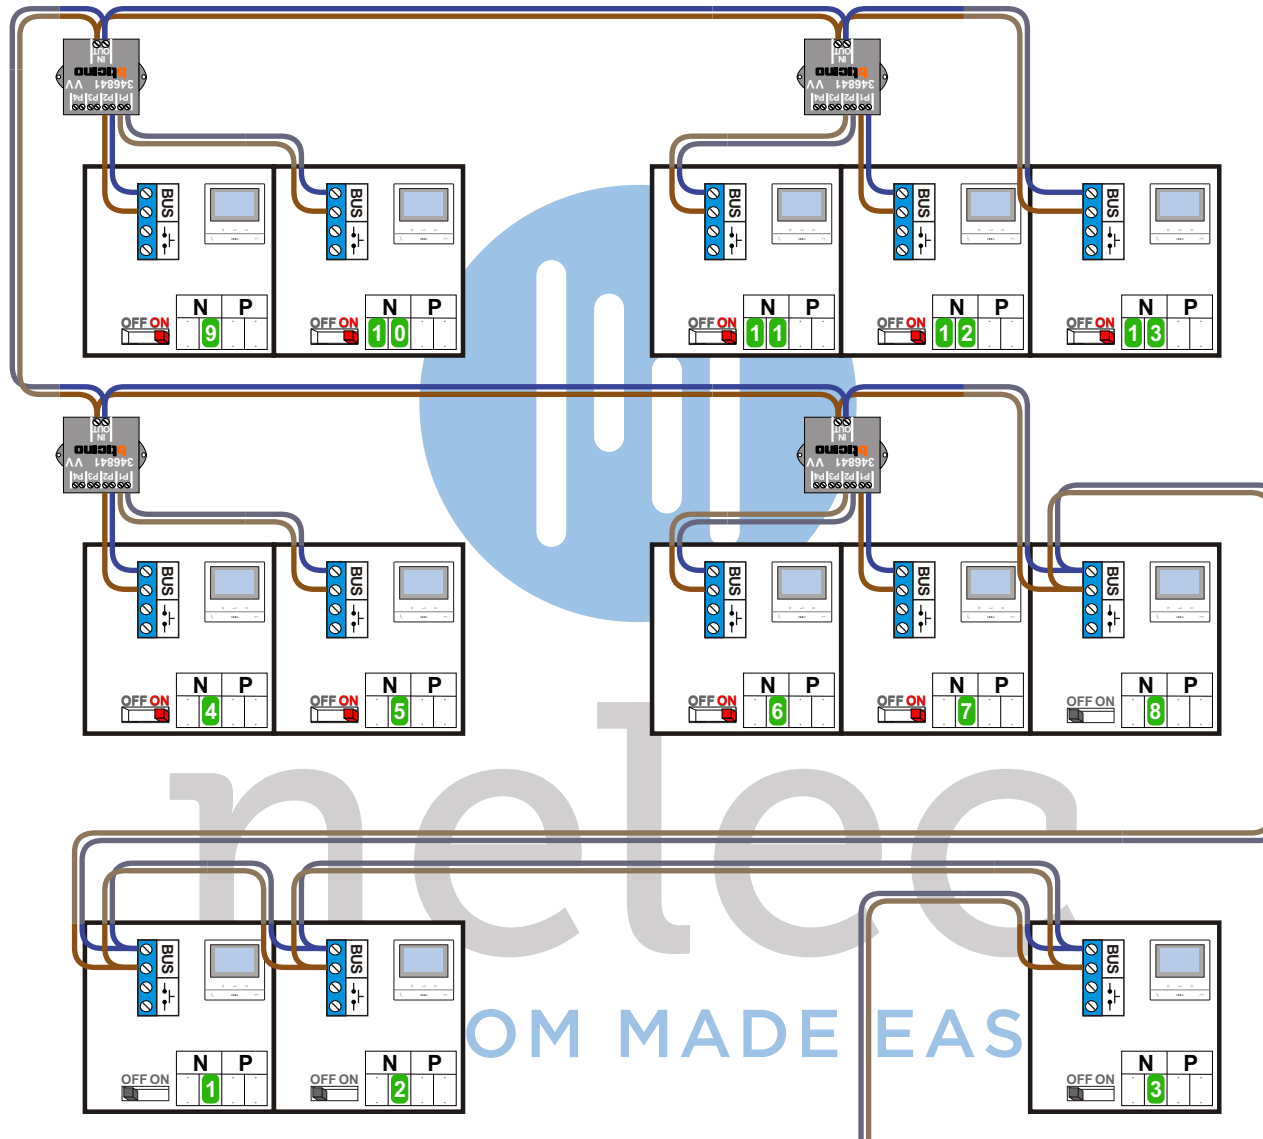

— = systeemkabel
 Bij andere getwiste kabel 66% afstand!
 Bij ongetwiste kabel max. 50 meter buitenpost naar videofoon.
 UTP op aanvraag.

BUS 2-DRAADS

 Bij monteren/demonteren spanning eraf en voorkom defecten!

N-Waarde	Huisnummer	Switch-ON
1	51	
2	53	
3	55	
4	57	X
5	59	X
6	61	X
7	63	X
8	65	
9	67	X
10	69	X
11	71	X
12	73	X
13	75	X

— = systeemkabel
 Bij andere getwiste kabel 66% afstand!
 Bij ongetwiste kabel max. 50 meter buitenpost naar videofoon.
 UTP op aanvraag.

VideoVerdeler

De aders moeten echt OP de klemmen doorgelust worden!

BUS 2-DRAADS

Bij monteren/demonteren spanning eraf en voorkom defecten!

M-50

De aders moeten echt OP de connector doorgelust worden!

Kabels van Pagina 1