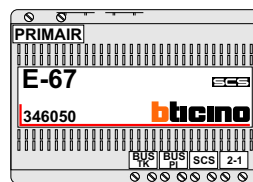

nelec
 INTERCOM MADE EASY

DEURSTATION S-131V

Pot.vrij contact
 tbv deur opener

Max. 50 meter

Max. 100 meter systeemkabel tot laatste videofoon