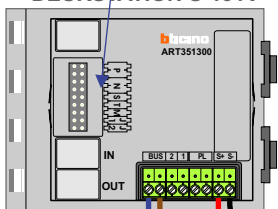

— = systeemkabel
 Bij andere getwiste kabel 66% afstand!
 Bij ongetwiste kabel max. 50 meter buitenpost naar videofoon.
 UTP op aanvraag.

M-70W
 1
 2
 BUS
 De aders moeten echt OP de connector doorgelust worden!

nelec
 INTERCOM MADE EASY

DEURSTATION S-131V

Pot.vrij contact
 tbv deur opener

Max. 50 meter

Max. 100 meter systeemkabel tot laatste videofoon