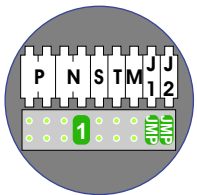

— = systeemkabel
 Bij andere getwiste kabel 66% afstand!
 Bij ongetwiste kabel max. 50 meter buitenpost naar videofoon.
 UTP op aanvraag.

M-70W
 1
 2
 BUS
 De aders moeten echt OP de connector doorgelust worden!

nelec
 INTERCOM MADE EASY

DEURSTATION S-131V

Pot.vrij contact
 tbv deur opener

Max. 50 meter

Max. 100 meter systeemkabel tot laatste videofoon