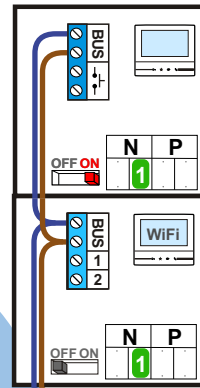

— = systeemkabel
 Bij andere getwiste kabel 66% afstand!
 Bij ongetwiste kabel max. 50 meter buitenpost naar videofoon.
 UTP op aanvraag.

M-70W
 1
 2
 BUS
 De aders moeten echt OP de connector doorgelust worden!

nelec
 INTERCOM MADE EASY

DEURSTATION S-131V

Pot.vrij contact
 tbv deur opener

Max. 50 meter

Max. 100 meter systeemkabel tot laatste videofoon