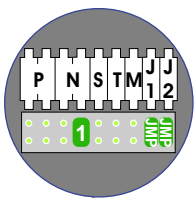

**— = systeemkabel**  
 Bij andere getwiste kabel 66% afstand!  
 Bij ongetwiste kabel max. 50 meter buitenpost naar videofoon.  
 UTP op aanvraag.

**BUS 2-DRAADS**

Bij monteren/demonteren spanning eraf en voorkom defecten!

nelec  
INTERCOM MADE EASY

Max. 100 meter systeemkabel tot laatste videofoon