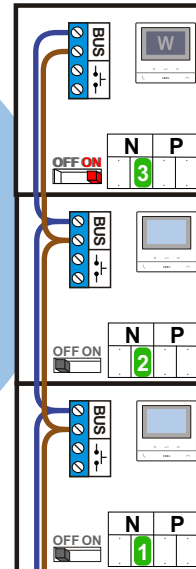

**— = systeemkabel**  
 Bij andere getwiste kabel 66% afstand!  
 Bij ongetwiste kabel max. 50 meter buitenpost naar videofoon.  
 UTP op aanvraag.

**BUS 2-DRAADS**

Bij monteren/demonteren spanning eraf en voorkom defecten!

nelec  
INTERCOM MADE EASY

Max. 100 meter systeemkabel tot laatste videofoon