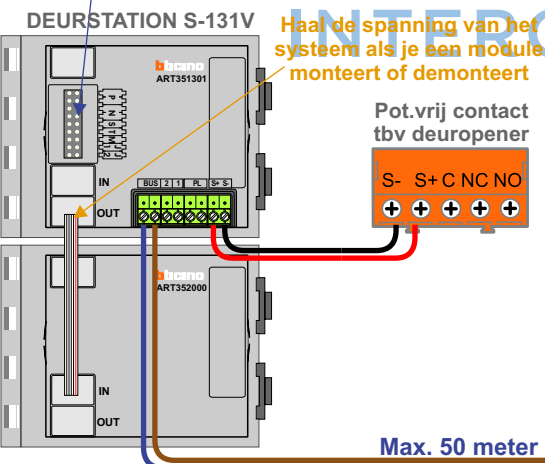

**— = systeemkabel**  
 Bij andere getwiste kabel 66% afstand!  
 Bij ongetwiste kabel max. 50 meter buitenpost naar videofoon.  
 UTP op aanvraag.

**BUS 2-DRAADS**

Bij monteren/demonteren spanning eraf en voorkom defecten!

nelec  
INTERCOM MADE EASY

Max. 100 meter systeemkabel tot laatste videofoon