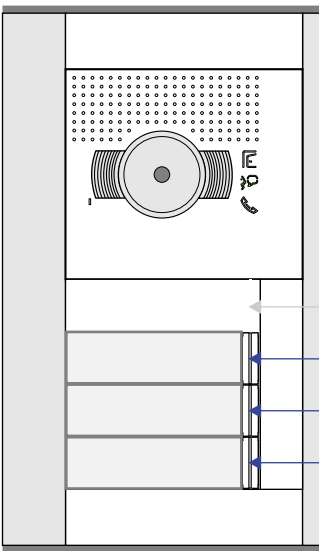

**— = systeemkabel**  
 Bij andere getwiste kabel 66% afstand!  
 Bij ongetwiste kabel max. 50 meter buitenpost naar videofoon.  
 UTP op aanvraag.

**BUS 2-DRAADS**

Bij monteren/demonteren spanning eraf en voorkom defecten!

nelec  
INTERCOM MADE EASY

Max. 100 meter systeemkabel tot laatste videofoon