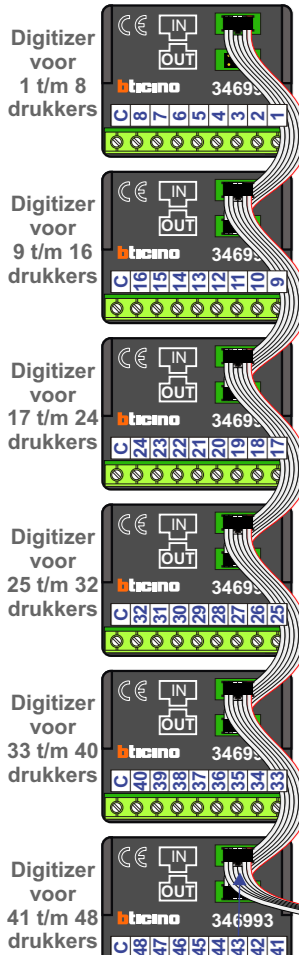

— = systeemkabel
Bij andere getwiste kabel **66%** afstand!
Bij ongetwiste kabel **max. 50 meter** buitenpost naar videofoon.
UTP op aanvraag.

N-waarde	Huisnummer	Eindweerstand
1	1	
2	3	
3	5	
4	7	
5	9	
6	11	
7	13	
8	15	
9	17	
10	19	
11	21	
12	23	
13	25	
14	27	
15	29	
16	31	
17	33	
18	35	
19	37	
20	39	
21	41	
22	43	
23	45	
24	47	
25	49	
26	51	
27	53	
28	55	X
29	57	
30	59	
31	61	
32	63	
33	65	X
34	67	X
35	69	X
36	71	X
37	73	X
38	75	X
39	77	X
40	79	X
41	81	
42	83	
43	85	X
44	87	X
45	89	X

Haal de spanning van het systeem als je een digitizer monteert of demonteert

BUS 2-DRAADS

Bij monteren/demonteren **spanning eraf** en voorkom defecten!