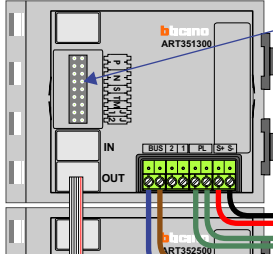

Bij monteren/demonteren spanning eraf en voorkom defecten!

BADGELEZER

Optionele drukknoppen t.b.v. deur openen
 Pot.vrij contact tbv deuropener

Stijger 1
 Stijger 2

Max. 100 meter systeemkabel tot laatste videofoon

DEURSTATION S-160V

Pot.vrij contact tbv deuropener

Stijger 3
 Stijger 4

Max. 100 meter systeemkabel tot laatste videofoon

Max. 50 meter

Max. 2 meter

N-waarde	Huisnummer	Eindweerstand
1	58	
2	60	
3	62	
4	64	
5	66	
6	68	X
7	70	
8	72	
9	74	
10	76	
11	78	
12	80	X
13	82	
14	84	
15	86	
16	88	
17	90	
18	92	
19	94	X
20	96	
21	98	
22	100	
23	102	
24	104	
25	106	
26	108	X