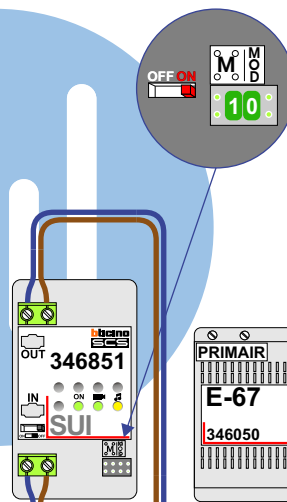

— = systeemkabel
 Bij andere getwiste kabel 66% afstand!
 Bij ongetwiste kabel max. 50 meter buitenpost naar videofoon.
 UTP op aanvraag.

De twee stijgers echt OP de klemmen van E-67 aansluiten!

BUS 2-DRAADS

Bij monteren/demonteren spanning eraf en voorkom defecten!

BADGELEZER

Optionele drukknoppen t.b.v. deur openen
 Pot.vrij contact tbv deuropener

Stijger 1
 Stijger 2

Max. 100 meter systeemkabel tot laatste videofoon

DEURSTATION S-160V

Pot.vrij contact tbv deuropener

Stijger 3
 Stijger 4

Max. 100 meter systeemkabel tot laatste videofoon

Max. 50 meter

Max. 2 meter

N-waarde	Huisnummer	Eindweerstand
1	58	
2	60	
3	62	
4	64	
5	66	
6	68	X
7	70	
8	72	
9	74	
10	76	
11	78	
12	80	X
13	82	
14	84	
15	86	
16	88	
17	90	
18	92	
19	94	X
20	96	
21	98	
22	100	
23	102	
24	104	
25	106	
26	108	X