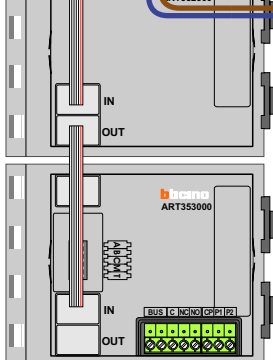

Bij monteren/demonteren spanning eraf en voorkom defecten!

BADGELEZER

Optionele drukknoppen t.b.v. deur openen
 Pot.vrij contact tbv deuropener

Stijger 1
 Stijger 2

Max. 100 meter systeemkabel tot laatste videofoon

DEURSTATION S-160V

Pot.vrij contact tbv deuropener

Stijger 3
 Stijger 4

Max. 100 meter systeemkabel tot laatste videofoon

Max. 50 meter

Max. 2 meter

N-waarde	Huisnummer	Eindweerstand
1	58	
2	60	
3	62	
4	64	
5	66	
6	68	X
7	70	
8	72	
9	74	
10	76	
11	78	
12	80	X
13	82	
14	84	
15	86	
16	88	
17	90	
18	92	
19	94	X
20	96	
21	98	
22	100	
23	102	
24	104	
25	106	
26	108	X