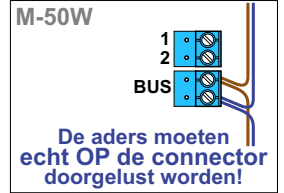

DEURSTATION S-160V

Pot.vrij contact tbv deuropener

Stijger 3
 Stijger 4

Max. 100 meter systeemkabel tot laatste videofoon

Max. 50 meter

Max. 2 meter

N-waarde	Huisnummer	Eindweerstand
1	58	
2	60	
3	62	
4	64	
5	66	
6	68	X
7	70	
8	72	
9	74	
10	76	
11	78	
12	80	X
13	82	
14	84	
15	86	
16	88	
17	90	
18	92	
19	94	X
20	96	
21	98	
22	100	
23	102	
24	104	
25	106	
26	108	X