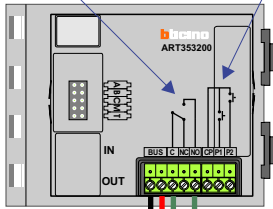

— = systeemkabel
 Bij andere getwiste kabel 66% afstand!
 Bij ongetwiste kabel max. 50 meter buitenpost naar videofoon.
 UTP op aanvraag.

De twee stijgers echt OP de klemmen van E-67 aansluiten!

BUS 2-DRAADS

Bij monteren/demonteren spanning eraf en voorkom defecten!

BADGELEZER

Optionele drukknoppen t.b.v. deur openen
 Pot.vrij contact tbv deuropener

Stijger 1
 Stijger 2

Max. 100 meter systeemkabel tot laatste videofoon

DEURSTATION S-160V

Pot.vrij contact tbv deuropener

Stijger 3
 Stijger 4

Max. 100 meter systeemkabel tot laatste videofoon

Max. 50 meter

Max. 2 meter

N-waarde	Huisnummer	Eindweerstand
1	58	
2	60	
3	62	
4	64	
5	66	
6	68	X
7	70	
8	72	
9	74	
10	76	
11	78	
12	80	X
13	82	
14	84	
15	86	
16	88	
17	90	
18	92	
19	94	X
20	96	
21	98	
22	100	
23	102	
24	104	
25	106	
26	108	X