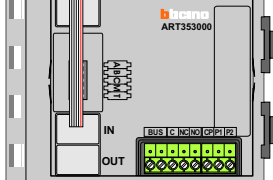

Bij monteren/demonteren spanning eraf en voorkom defecten!

BADGELEZER

Optionele drukknoppen t.b.v. deur openen
 Pot.vrij contact tbv deuropener

Stijger 1
 Stijger 2

Max. 100 meter systeemkabel tot laatste videofoon

DEURSTATION S-160V

Pot.vrij contact tbv deuropener

Stijger 3
 Stijger 4

Max. 100 meter systeemkabel tot laatste videofoon

Max. 50 meter

Max. 2 meter

N-waarde	Huisnummer	Eindweerstand
1	58	
2	60	
3	62	
4	64	
5	66	
6	68	X
7	70	
8	72	
9	74	
10	76	
11	78	
12	80	X
13	82	
14	84	
15	86	
16	88	
17	90	
18	92	
19	94	X
20	96	
21	98	
22	100	
23	102	
24	104	
25	106	
26	108	X