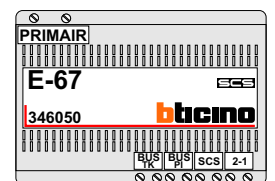

DEURSTATION S-160V

Pot.vrij contact tbv deuropener

Stijger 3
 Stijger 4

Max. 100 meter systeemkabel tot laatste videofoon

Max. 50 meter

Max. 2 meter

N-waarde	Huisnummer	Eindweerstand
1	58	
2	60	
3	62	
4	64	
5	66	
6	68	X
7	70	
8	72	
9	74	
10	76	
11	78	
12	80	X
13	82	
14	84	
15	86	
16	88	
17	90	
18	92	
19	94	X
20	96	
21	98	
22	100	
23	102	
24	104	
25	106	
26	108	X