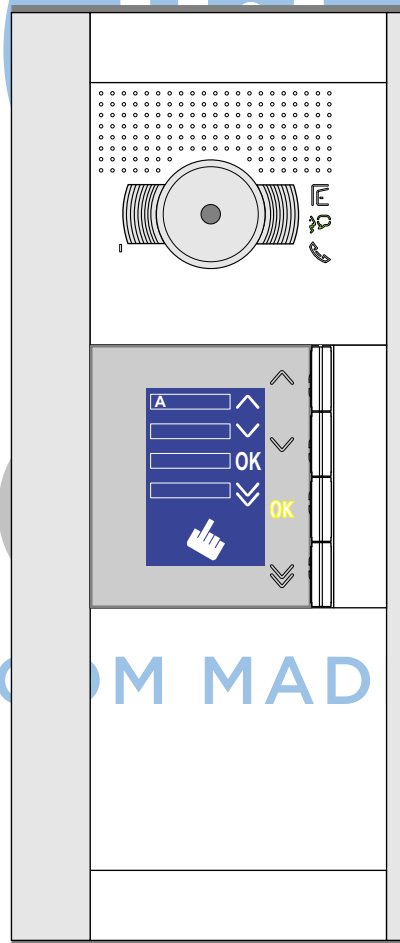

— = systeemkabel
 Bij andere getwiste kabel 66% afstand!
 Bij ongetwiste kabel max. 50 meter buitenpost naar videofoon.
 UTP op aanvraag.

nelec
INTERCOM MADE EASY

Max. 100 metersysteemkabel tot laatste videofoon

Max. 50 meter

N-waarde	Huisnummer	Eindweerstand
1	14	
2	14A	
3	14B	
4	14C	
5	14D	
6	14E	
7	14G	
8	14H	
9	14J	
10	14K	
11	14L	
12	14M	
13	14N	
14	14P	
15	14R	
16	14S	X
17	14T	X
18	14V	X
19	14W	X
20	14X	X