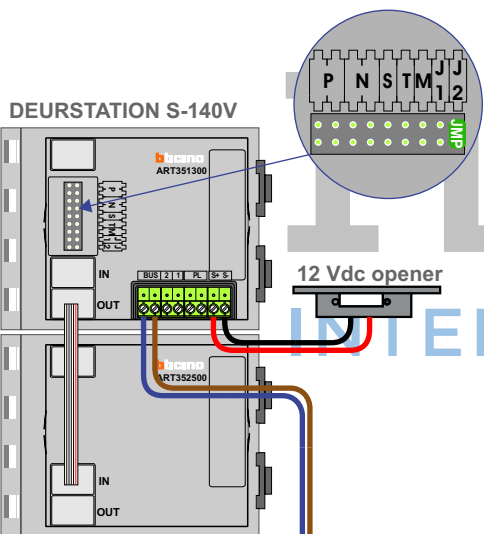

— = systeemkabel
 Bij andere getwiste kabel 66% afstand!
 Bij ongetwiste kabel max. 50 meter buitenpost naar videofoon.
 UTP op aanvraag.

nelec
INTERCOM MADE EASY

Max. 100 metersysteemkabel tot laatste videofoon

Max. 50 meter

N-waarde	Huisnummer	Eindweerstand
1	14	
2	14A	
3	14B	
4	14C	
5	14D	
6	14E	
7	14G	
8	14H	
9	14J	
10	14K	
11	14L	
12	14M	
13	14N	
14	14P	
15	14R	
16	14S	X
17	14T	X
18	14V	X
19	14W	X
20	14X	X