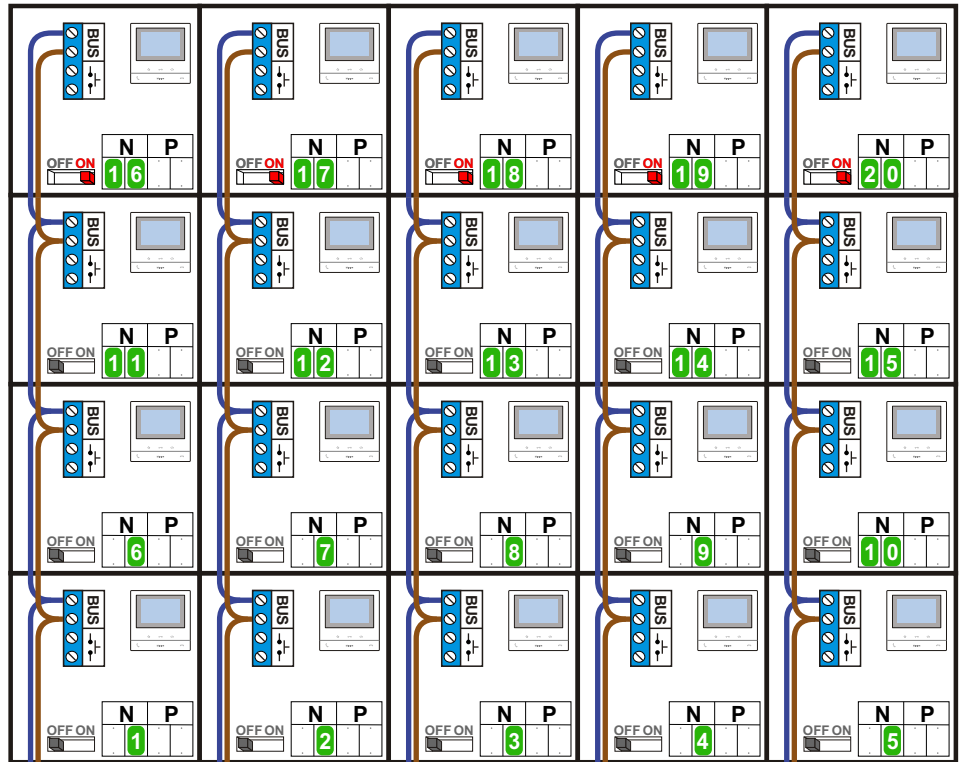

— = systeemkabel
 Bij andere getwiste kabel 66% afstand!
 Bij ongetwiste kabel max. 50 meter buitenpost naar videofoon.
 UTP op aanvraag.

nelec
INTERCOM MADE EASY

Max. 100 metersysteemkabel tot laatste videofoon

Max. 50 meter

N-waarde	Huisnummer	Eindweerstand
1	14	
2	14A	
3	14B	
4	14C	
5	14D	
6	14E	
7	14G	
8	14H	
9	14J	
10	14K	
11	14L	
12	14M	
13	14N	
14	14P	
15	14R	
16	14S	X
17	14T	X
18	14V	X
19	14W	X
20	14X	X