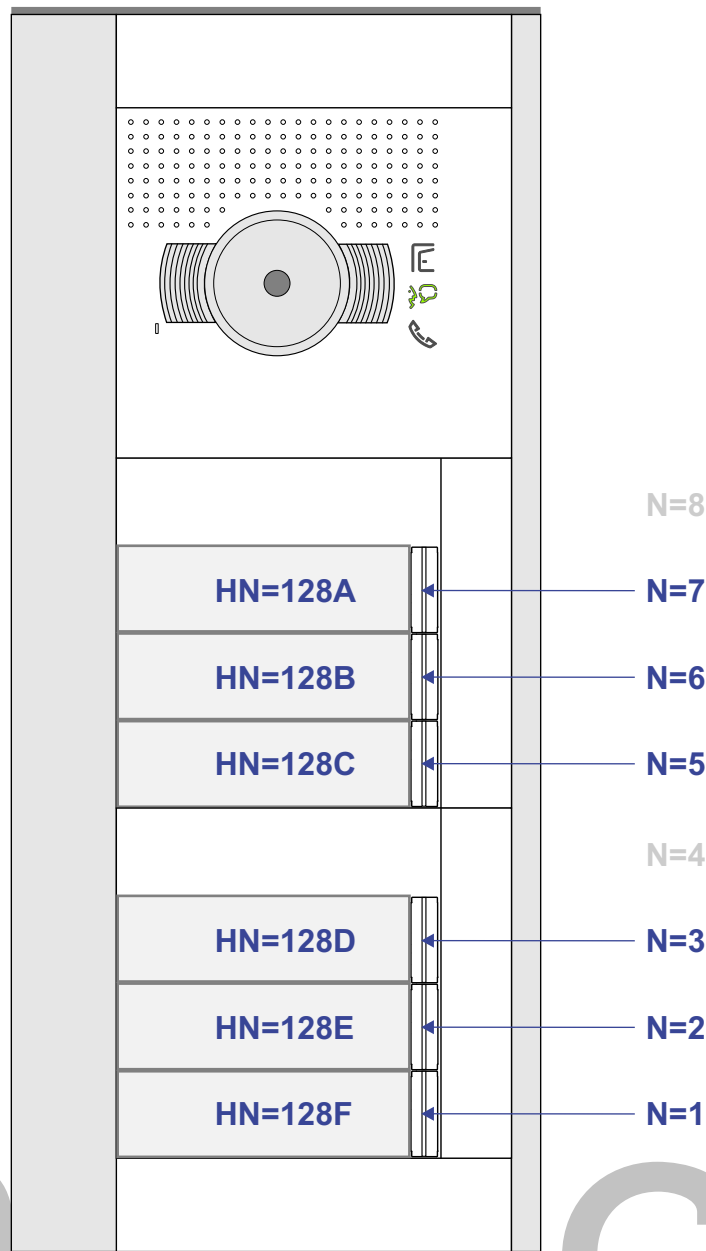

**— = systeemkabel**  
 Bij andere getwiste kabel 66% afstand!  
 Bij ongetwiste kabel max. 50 meter buitenpost naar videofoon.  
 UTP op aanvraag.

**Digitizers & flatcables**  
  
 Niet monteren/demonteren onder spanning  
 Beldrukkers mogen wel

**VideoVerdeler**  
  
 De aders moeten echt OP de klemmen doorgelust worden!

**346050 bticino**  
  
 De twee stijgers echt OP de klemmen van E-67 aansluiten!

**TWEEDRAADS BUS**  
  
  
 Bij monteren/demonteren spanning eraf voorkomt defecten!

Haal de spanning van het systeem als je een module monteert of demonteert

Max. 50 meter

Max. 100 meter systeemkabel tot laatste videofoon

— = systeemkabel  
Bij andere getwiste kabel 66% afstand!  
Bij ongetwiste kabel max. 50 meter buitenpost naar videofoon.  
UTP op aanvraag.

TWEEDRAADS BUS

Bij monteren/demonteren spanning eraf voorkomt defecten!

nelec  
INTERCOM MADE EASY

N-Waarde	Huisnummer	Switch-ON
1	128F	X
2	128E	X
3	128D	X
5	128C	X
6	128B	X
7	128A	X