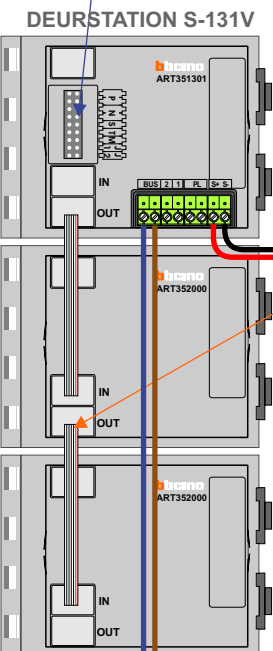

**— = systeemkabel**  
 Bij andere getwiste kabel 66% afstand!  
 Bij ongetwiste kabel max. 50 meter buitenpost naar videofoon.  
 UTP op aanvraag.

**Digitizers & flatcables**  
  
 Niet monteren/demonteren onder spanning  
 Beldrukkers mogen wel

**VideoVerdeler**  
  
 De aders moeten echt OP de klemmen doorgelust worden!

**346050 bticino**  
  
 De twee stijgers echt OP de klemmen van E-67 aansluiten!

**TWEEDRAADS BUS**  
  
  
 Bij monteren/demonteren spanning eraf voorkomt defecten!

Haal de spanning van het systeem als je een module monteert of demonteert

Max. 50 meter

Max. 100 meter systeemkabel tot laatste videofoon

— = systeemkabel  
Bij andere getwiste kabel 66% afstand!  
Bij ongetwiste kabel max. 50 meter buitenpost naar videofoon.  
UTP op aanvraag.

TWEEDRAADS BUS

Bij monteren/demonteren spanning eraf voorkomt defecten!

nelec  
INTERCOM MADE EASY

N-Waarde	Huisnummer	Switch-ON
1	128F	X
2	128E	X
3	128D	X
5	128C	X
6	128B	X
7	128A	X