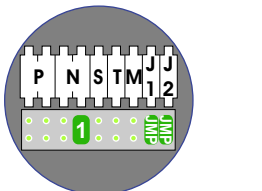

**— = systeemkabel**  
 Bij andere getwiste kabel 66% afstand!  
 Bij ongetwiste kabel max. 50 meter buitenpost naar videofoon.  
 UTP op aanvraag.

**Digitizers & flatcables**  
  
 Niet monteren/demonteren onder spanning  
 Beldrukkers mogen wel

**VideoVerdeler**  
  
 De aders moeten echt OP de klemmen doorgelust worden!

**346050 bticino**  
  
 De twee stijgers echt OP de klemmen van E-67 aansluiten!

**TWEEDRAADS BUS**  
  
  
 Bij monteren/demonteren spanning eraf voorkomt defecten!

Haal de spanning van het systeem als je een module monteert of demonteert

Max. 50 meter

Max. 100 meter systeemkabel tot laatste videofoon

— = systeemkabel  
Bij andere getwiste kabel 66% afstand!  
Bij ongetwiste kabel max. 50 meter buitenpost naar videofoon.  
UTP op aanvraag.

TWEEDRAADS BUS

Bij monteren/demonteren spanning eraf voorkomt defecten!

nelec  
INTERCOM MADE EASY

N-Waarde	Huisnummer	Switch-ON
1	128F	X
2	128E	X
3	128D	X
5	128C	X
6	128B	X
7	128A	X