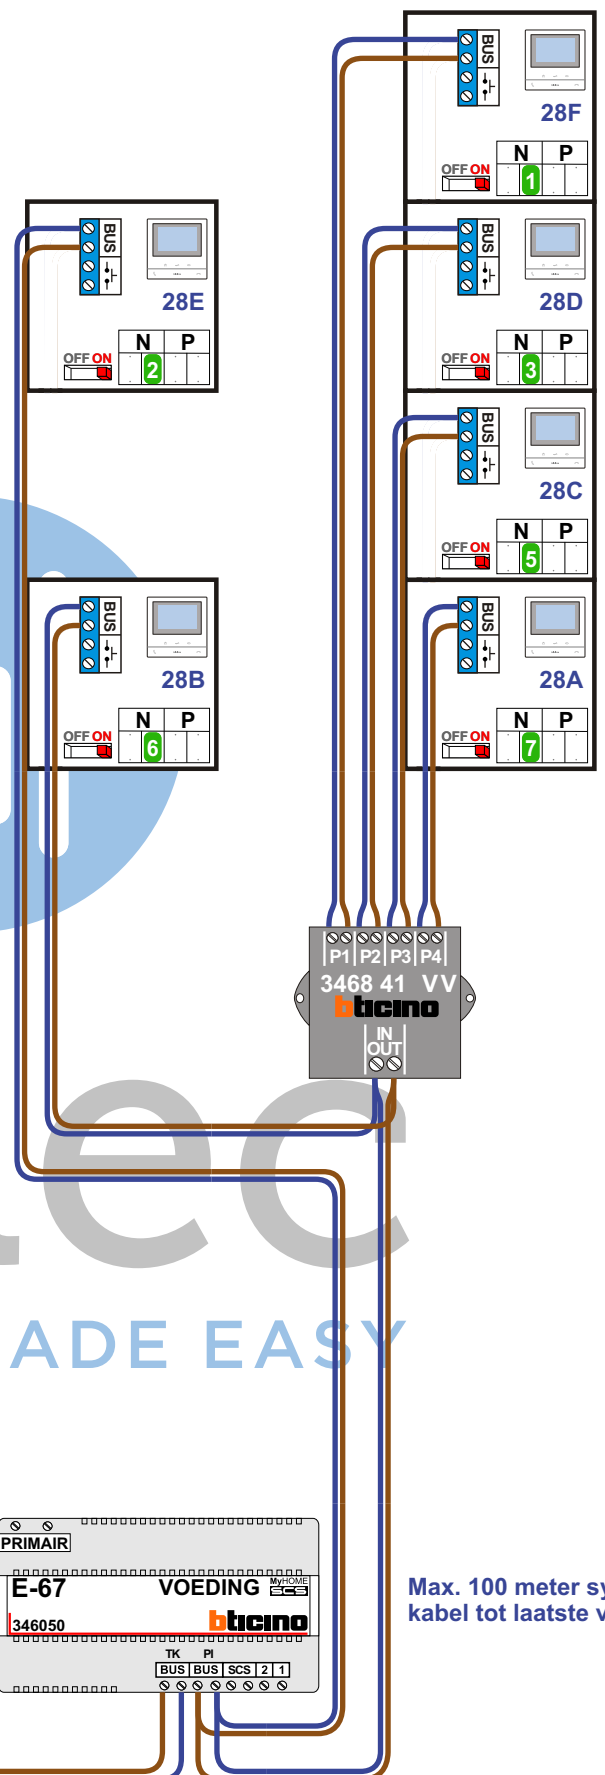

**— = systeemkabel**  
 Bij andere getwiste kabel 66% afstand!  
 Bij ongetwiste kabel max. 50 meter buitenpost naar videofoon.  
 UTP op aanvraag.

**Digitizers & flatcables**  
  
 Niet monteren/demonteren onder spanning  
 Beldrukkers mogen wel

**VideoVerdeler**  
  
 De aders moeten echt OP de klemmen doorgelust worden!

**346050 bticino**  
  
 De twee stijgers echt OP de klemmen van E-67 aansluiten!

**TWEEDRAADS BUS**  
  
  
 Bij monteren/demonteren spanning eraf voorkomt defecten!

Haal de spanning van het systeem als je een module monteert of demonteert

Max. 50 meter

Max. 100 meter systeemkabel tot laatste videofoon

— = systeemkabel  
Bij andere getwiste kabel 66% afstand!  
Bij ongetwiste kabel max. 50 meter buitenpost naar videofoon.  
UTP op aanvraag.

TWEEDRAADS BUS

Bij monteren/demonteren spanning eraf voorkomt defecten!

nelec  
INTERCOM MADE EASY

N-Waarde	Huisnummer	Switch-ON
1	128F	X
2	128E	X
3	128D	X
5	128C	X
6	128B	X
7	128A	X