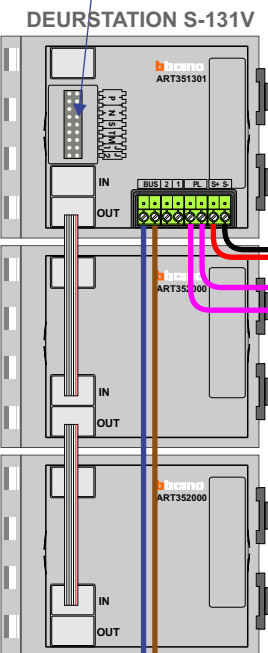

— = systeemkabel
 Bij andere getwiste kabel 66% afstand!
 Bij ongetwiste kabel max. 50 meter buitenpost naar videofoon.
 UTP op aanvraag.

BUS 2-DRAADS

Bij monteren/demonteren spanning eraf en voorkom defecten!

Pot.vrij contact tbv deuropener

Deuropener schakelaars

Max. 100 meter systeemkabel tot laatste videofoon

Max. 50 meter

| N-Waarde | Huisnummer | Switch-ON |
|----------|------------|-----------|
| 1 | 30 b | X |
| 2 | 30 c | X |
| 3 | 30 d | X |
| 4 | 30 e | X |
| 5 | 30 f | X |
| 6 | 30 g | X |
| 7 | 30 h | X |
| 8 | 30 j | X |
| 9 | 30 k | X |