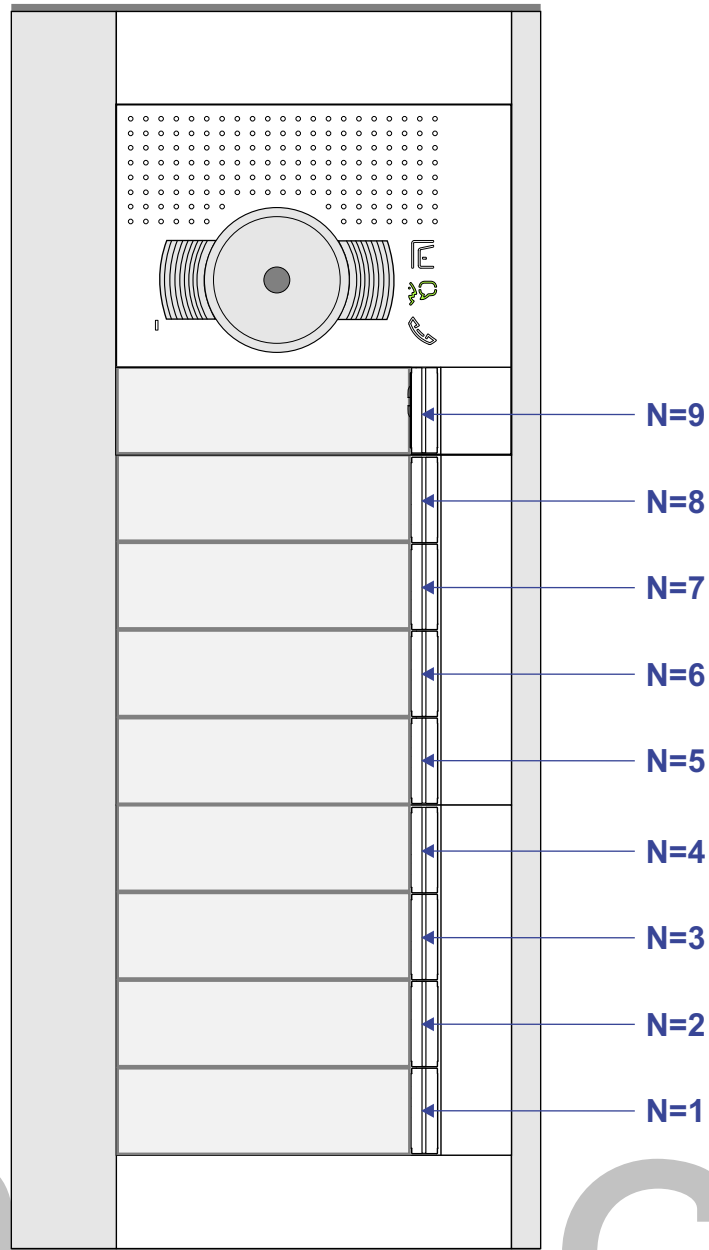

— = systeemkabel
 Bij andere getwiste kabel 66% afstand!
 Bij ongetwiste kabel max. 50 meter buitenpost naar videofoon.
 UTP op aanvraag.

BUS 2-DRAADS

Bij monteren/demonteren spanning eraf en voorkom defecten!

Pot.vrij contact tbv deuropener

Deuropener schakelaars

Max. 100 meter systeemkabel tot laatste videofoon

Max. 50 meter

| N-Waarde | Huisnummer | Switch-ON |
|----------|------------|-----------|
| 1 | 30 b | X |
| 2 | 30 c | X |
| 3 | 30 d | X |
| 4 | 30 e | X |
| 5 | 30 f | X |
| 6 | 30 g | X |
| 7 | 30 h | X |
| 8 | 30 j | X |
| 9 | 30 k | X |