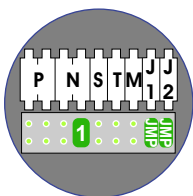

— = systeemkabel
 Bij andere getwiste kabel 66% afstand!
 Bij ongetwiste kabel max. 50 meter buitenpost naar videofoon.
 UTP op aanvraag.

BUS 2-DRAADS

Bij monteren/demonteren spanning eraf en voorkom defecten!

Pot.vrij contact tbv deuropener

Deuropener schakelaars

Max. 100 meter systeemkabel tot laatste videofoon

Max. 50 meter

| N-Waarde | Huisnummer | Switch-ON |
|----------|------------|-----------|
| 1 | 30 b | X |
| 2 | 30 c | X |
| 3 | 30 d | X |
| 4 | 30 e | X |
| 5 | 30 f | X |
| 6 | 30 g | X |
| 7 | 30 h | X |
| 8 | 30 j | X |
| 9 | 30 k | X |