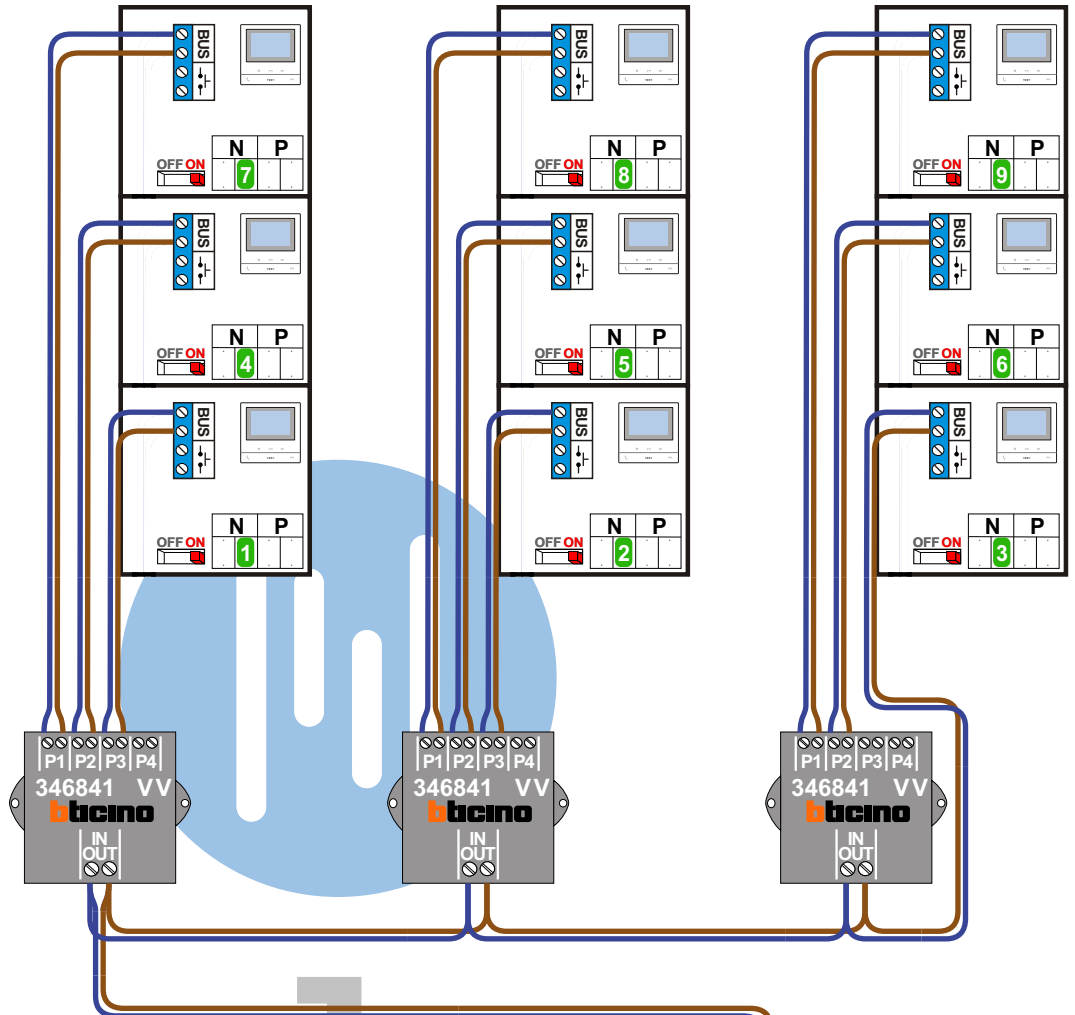

— = systeemkabel
 Bij andere getwiste kabel 66% afstand!
 Bij ongetwiste kabel max. 50 meter buitenpost naar videofoon.
 UTP op aanvraag.

BUS 2-DRAADS

Bij monteren/demonteren spanning eraf en voorkom defecten!

Pot.vrij contact tbv deuropener

Deuropener schakelaars

Max. 100 meter systeemkabel tot laatste videofoon

Max. 50 meter

| N-Waarde | Huisnummer | Switch-ON |
|----------|------------|-----------|
| 1 | 30 b | X |
| 2 | 30 c | X |
| 3 | 30 d | X |
| 4 | 30 e | X |
| 5 | 30 f | X |
| 6 | 30 g | X |
| 7 | 30 h | X |
| 8 | 30 j | X |
| 9 | 30 k | X |